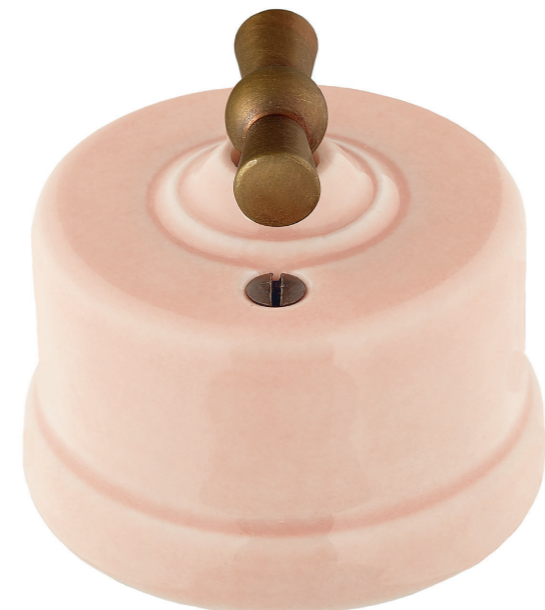

SPECIAL
EDITION

GARBY
20 YEARS

GARBY 20 YEARS

Fontini
BY
Font
FURNITURE

Manecilla rotativa
metal latón envejecido
Antique brass colour
rotary knob

Cru Manecilla
rotativa porcelana
Cru Porcelain
rotary knob

Camille Manecilla
rotativa porcelana
Camille Porcelain
rotary knob

Coton Manecilla
rotativa porcelana
Coton Porcelain
rotary knob

Vert Ille Manecilla
rotativa porcelana
Vert Ille Porcelain
rotary knob

CRU

SPECIAL
EDITION

GARBY
20 YEARS

CRU

CAMILLE

VERT ILLE

COTON