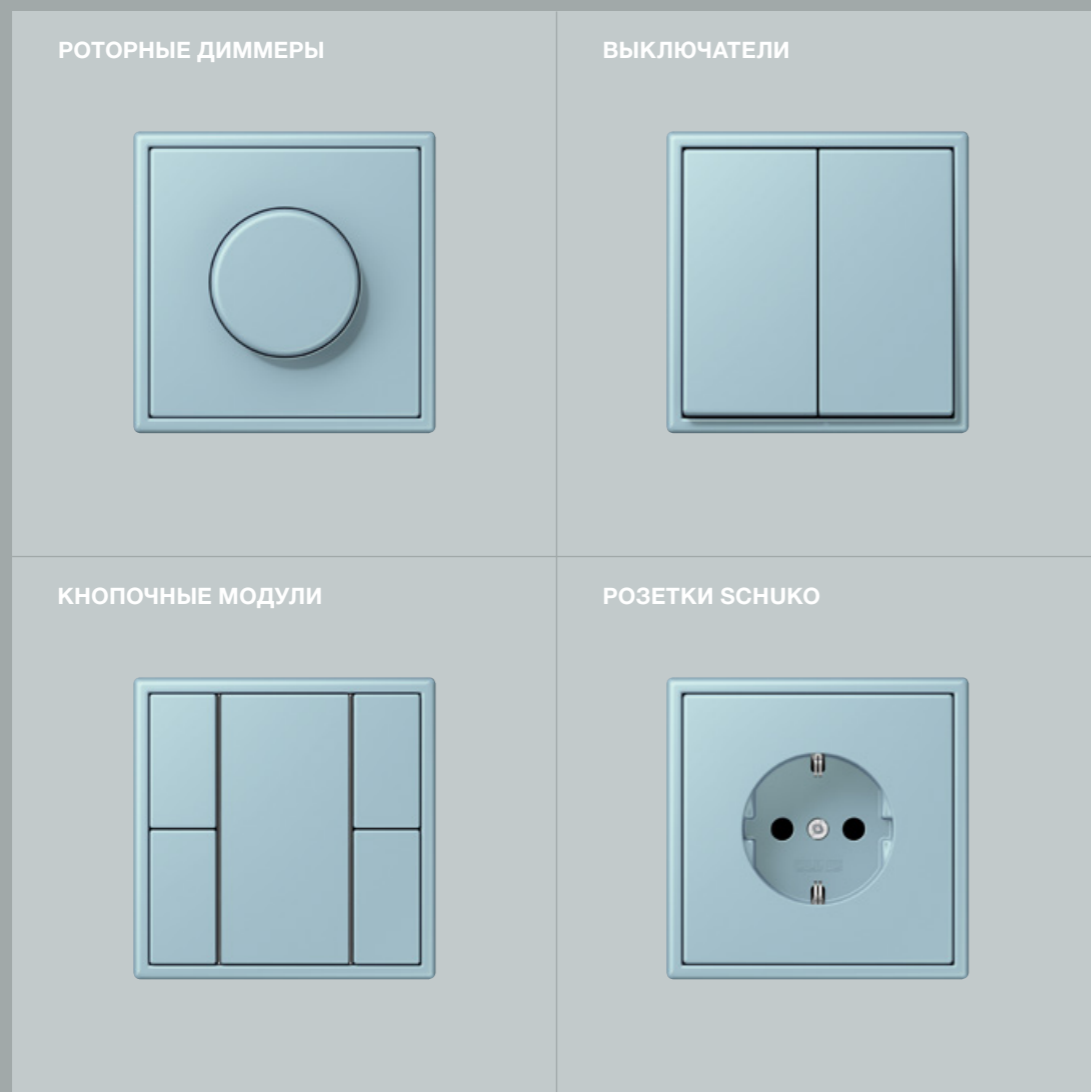

32032 CÉRULÉEN MOYEN

Безупречный дизайн и максимальная функциональность

Наряду с выключателями, розетками и диммерами классической электроустановки в палитре Les Couleurs® Le Corbusier доступны и элементы управления «умного дома».