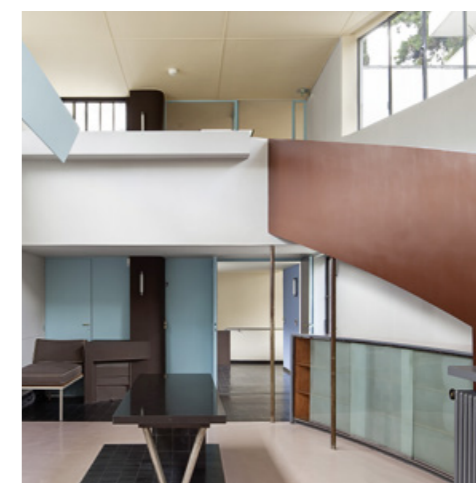

Polychromie Le Corbusier  
© FLC / Politteris 2013

Villa la Roche, Paris  
© FLC

«Polychromie architecturale» («архитектурная полихромия») основывается на продуманном и творческом отборе пигментов и повторяющихся основных тонов. Все 63 цвета близки природным оттенкам и благодаря этому они естественно гармоничны.