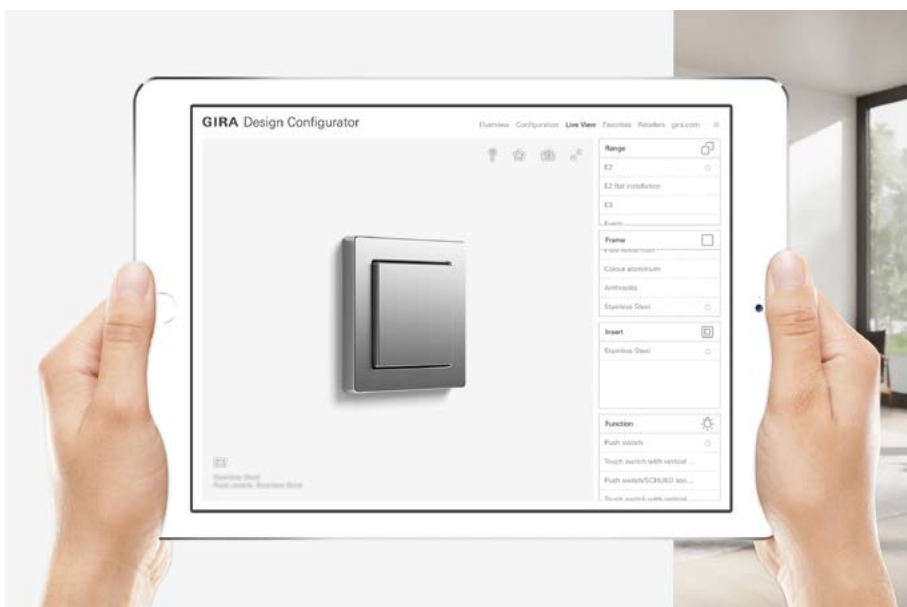

## Познакомьтесь с Gira E2 в привычной обстановке

Приложение для мобильных устройств "Конфигуратор дизайна Gira" содержит изображение для отслеживания, которое можно распечатать, чтобы разместить на стене.

Конфигуратор дизайна Gira быстро и просто дает реалистичную картину того, как серия выключателей Gira E2 выглядит в реальном окружении и подходит ли к индивидуальному стилю жилья. Для этого впечатляющий режим "Live View" конфигуратора дизайна Gira использует камеру смартфона или планшета.

Конфигуратор дизайна Gira можно использовать онлайн или загрузить в форме бесплатного приложения для мобильных устройств с ОС iOS или Android.

При помощи камеры мобильного устройства приложение сканирует изображение для отслеживания и отображает серии выключателей Gira в желаемом месте пространства.