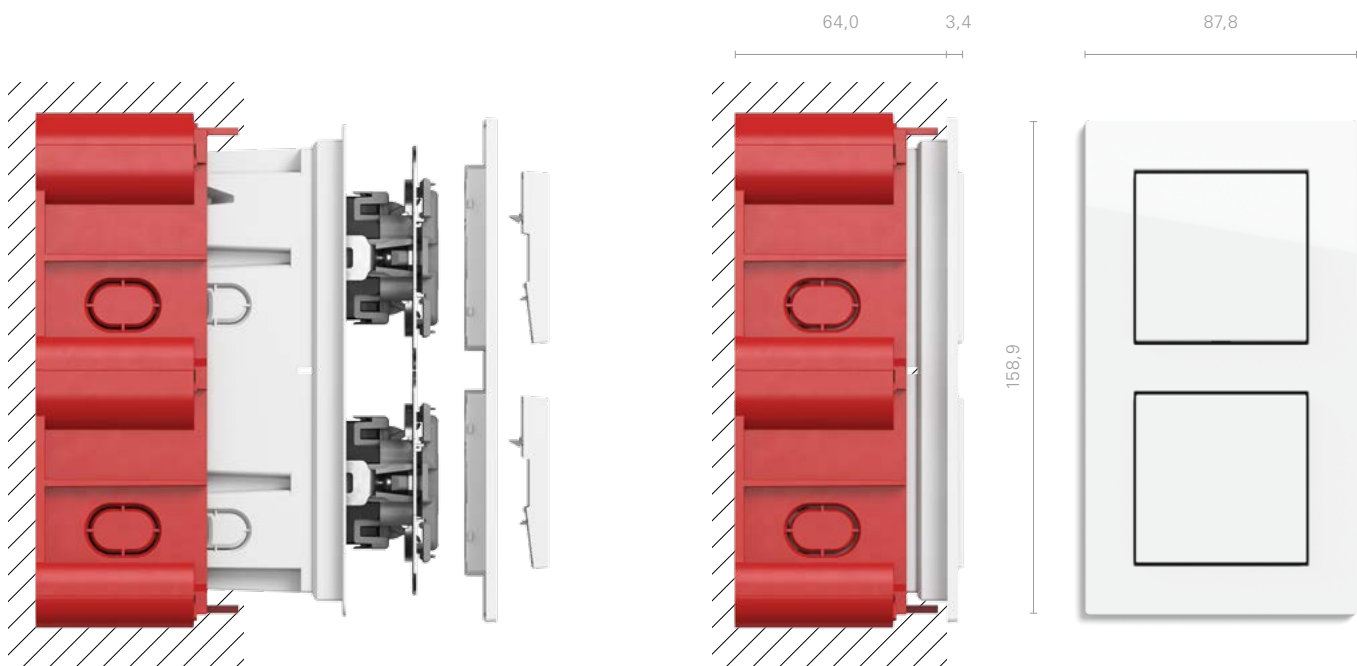

Gira E2 плоский монтаж

Монтаж/габариты в мм

Монтаж в пустотелые или
кирпичные стены в приборные
коробки Gira и встраиваемые
коробки скрытого монтажа Gira