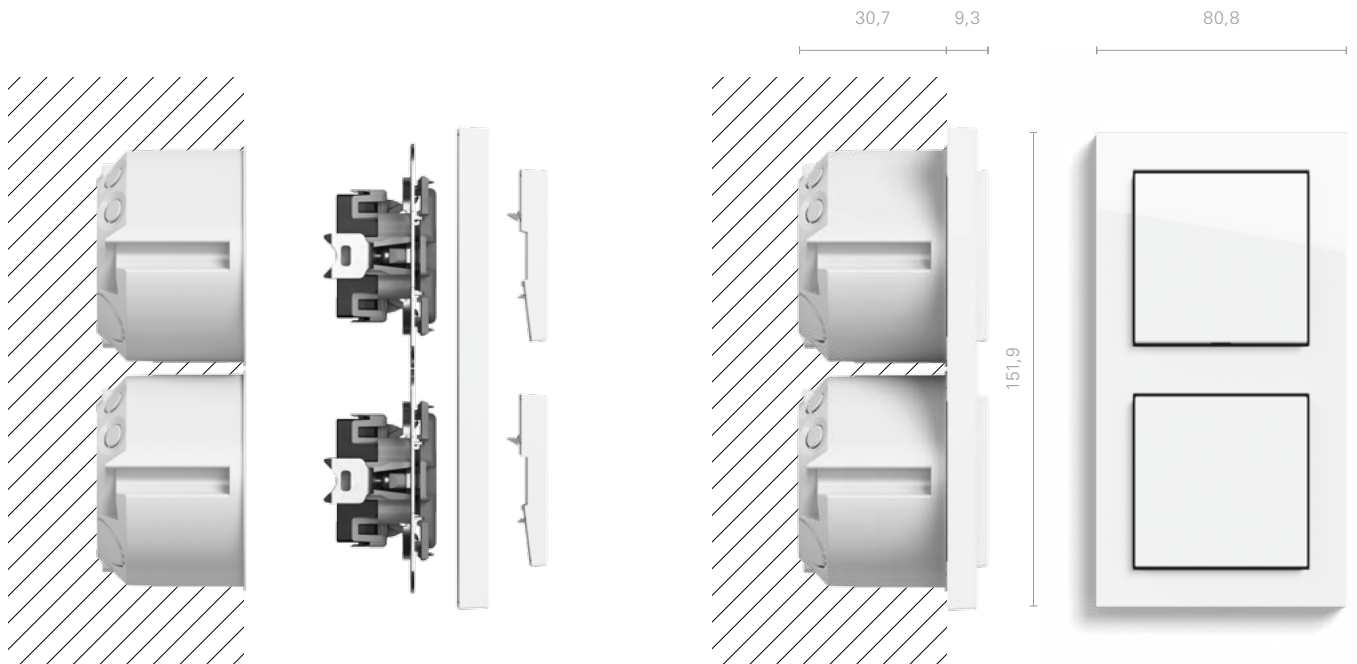

Gira E2

Монтаж/Габариты в мм

Монтаж в стандартные
монтажные коробки для скрытого
монтажа или полых стен