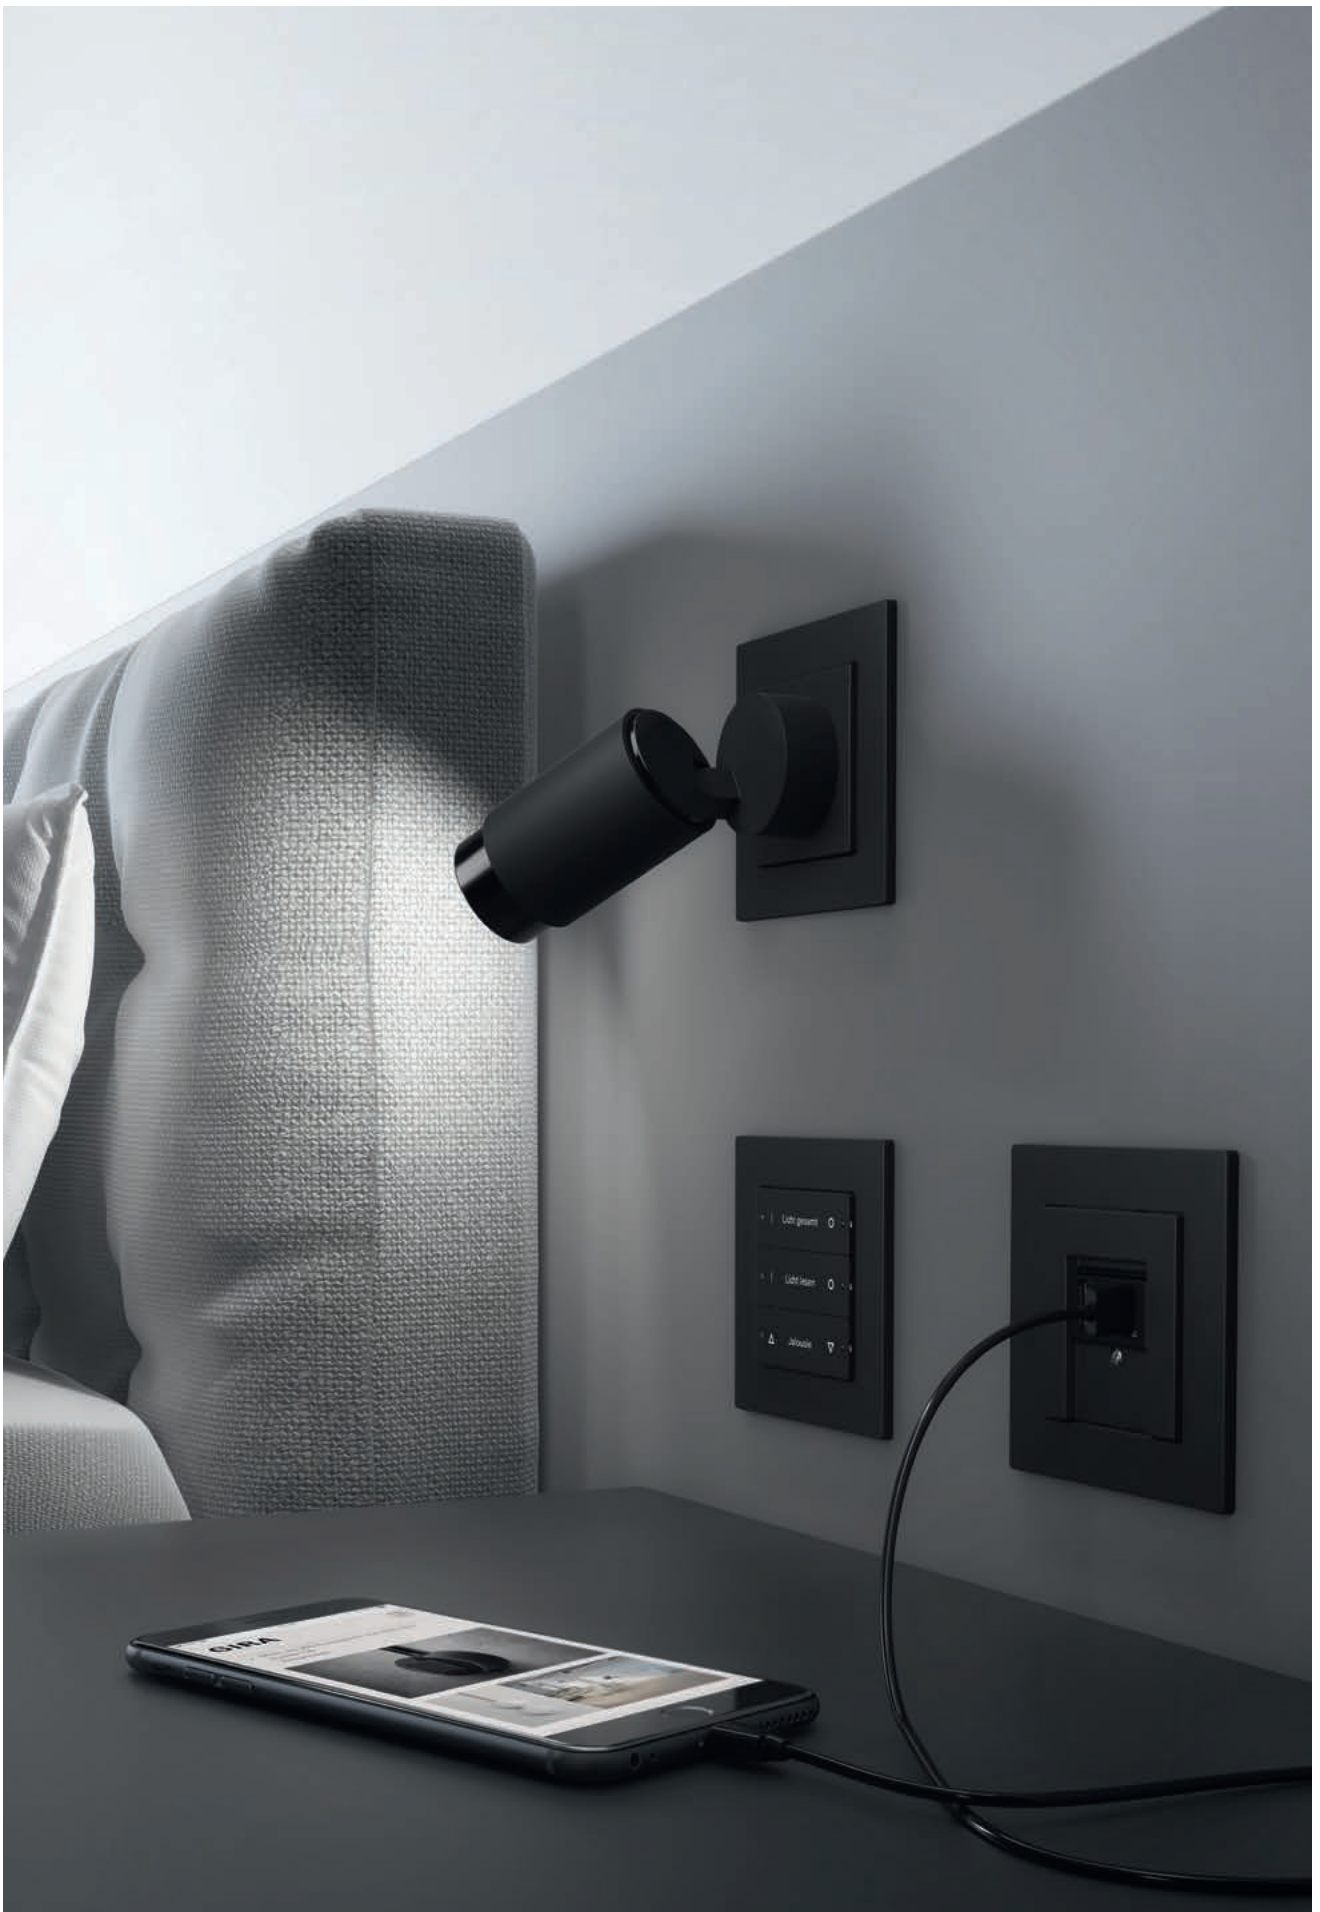

Plug & Light: Gira E2, Gira Strahler Schwarz matt ,
Tastensensor, USB-Anschlussdose Gira E2 flacher Einbau, Schwarz matt