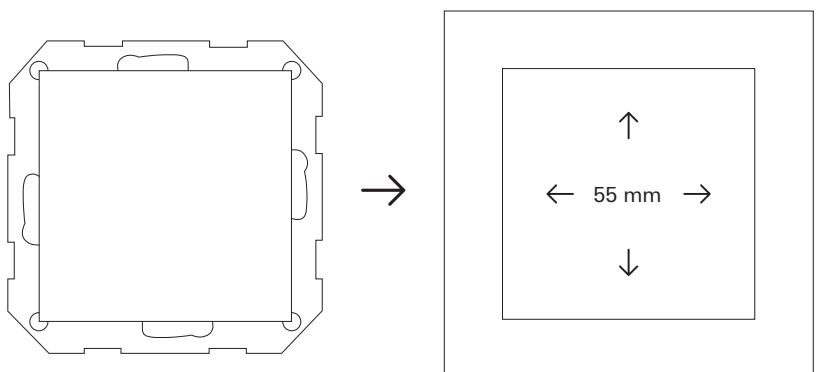

Das Maß aller Einsätze

Die Zentraleinsätze und Abdeckungen aus dem Gira System 55 passen in die Abdeckrahmen verschiedener bewährter Gira Schalterprogramme sowie in das Gira Profil 55 und die Gira Modulare Funktionssäule.