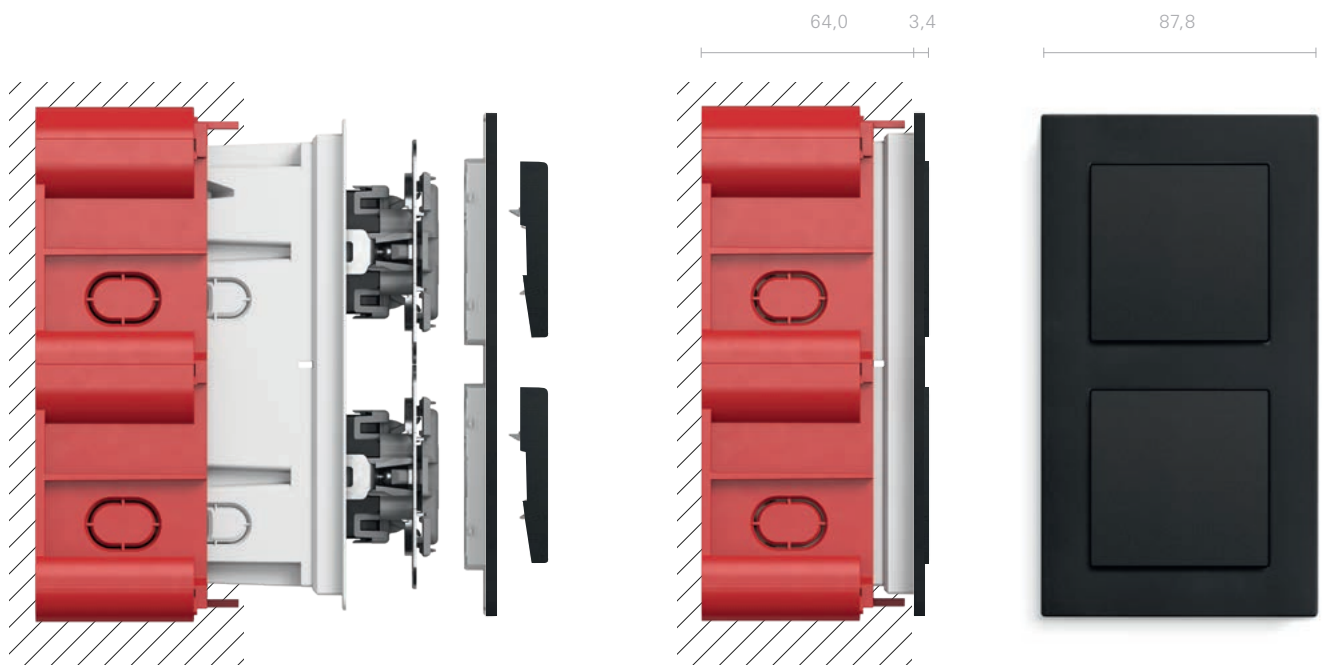

Gira E2 flacher Einbau

Rahmenvarianten/Abmessungen in mm

Montage in Hohlwänden oder
Mauerwerk mit Gira Geräte-
dosen oder Gira Unterputz-
Einbaudosen