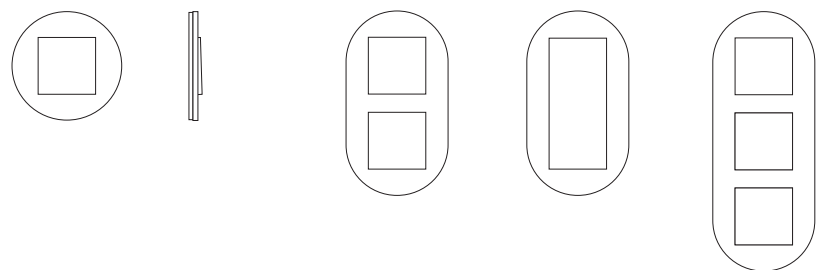

Gira Studio UP Standard-Mehrfachinstallation

Rahmenvarianten/Abmessungen in mm

1-fach

2-fach

2-fach
ohne
Mittelsteg

3-fach

B 103
H 103
T 9,7

B 95
H 174,1
T 9,7

B 95
H 174,1
T 9,7

B 95
H 245,6
T 9,7

Plattform

System 55

Installationsart

Unterputz, 1-fach bis 3-fach,
2-fach ohne Mittelsteg

In handelsüblichen
Gerätedosen

Material

Glas Weiß und Glas Schwarz

Montage

Senkrecht und waagrecht

Design

Gira Designteam,
Radevormwald