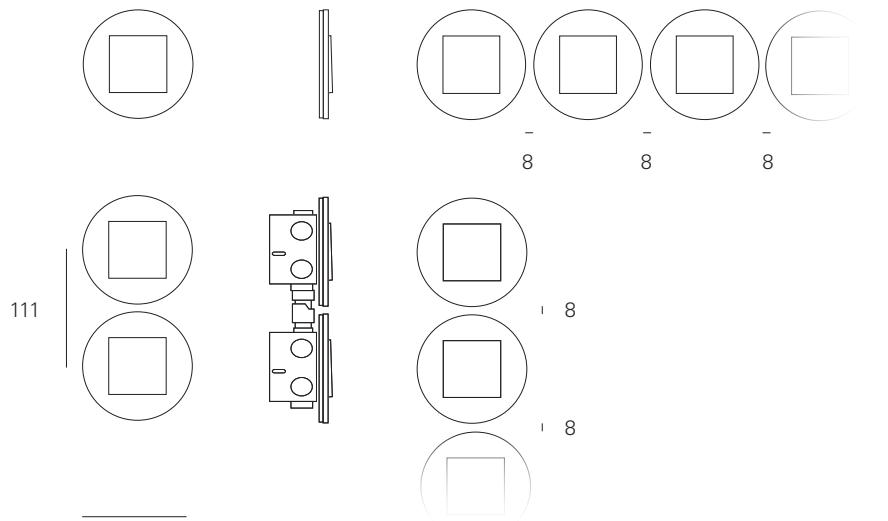

In handelsüblichen Gerätedosen, beliebig erweiterbar durch Installation in Gerätedosen mit Abstandsstützen

**Material**

Glas Weiß und Glas Schwarz

**Montage**

Senkrecht und waagrecht

**Design**

Gira Designteam,  
Radevormwald