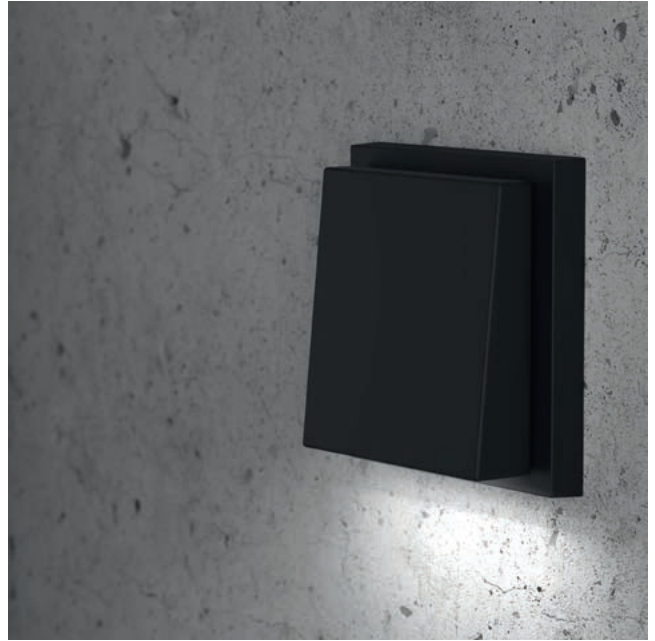

## Leuchtendes Highlight.

Plug & Light ist eine fest definierte Schnittstelle, die Lichtsteuerung und Stromversorgung vereint. Kombiniert mit entsprechenden Lichtaufsätzen bietet die Lichtsteckdose einfach steuerbares Licht im Innenraum – von Dimmen bis Warmdimm. Plug & Light ist ganz einfach im Gira System 55 zu installieren, so eröffnet Plug & Light nicht nur größte Funktionsvielfalt, sondern auch nahezu unendliche Gestaltungsfreiheit – für individuelle Beleuchtungskonzepte in jedem Raum. Auch die Installation des Systems ist wunderbar einfach – die Leuchten werden über einen Magneten an die Lichtsteckdose angedockt. Einmal eingesetzt, ist jede Leuchte anschlaglos um 360° drehbar und sogar im Betrieb austauschbar. Plug & Light bietet Flexibilität für die Planung, ermöglicht dem Elektroinstallateur einfaches und sicheres Installieren und macht flexible Innenraumbelichtung für den Endkunden erlebbar.

## Atmosphäre, die fluten und strahlen lässt

Mit Plug & Light wird Lichtgestaltung im Innenraum smart und die Lichtsteuerung wunderbar einfach. Für flackerfrei dimmbares Licht im passenden Schalterdesign. Das offene System ist in den gängigsten Unterputz-Gerätedosen, auch in British Standard, einsetzbar und gestaltet neben der Steuerung auch den Umgang mit den zugehörigen Lichtaufsätzen neu. Das Gira Plug & Light Sortiment umfasst den Gira Strahler, der als Leselampe eingesetzt werden kann oder um 180° gedreht ein angenehmes indirektes Licht schafft. Aber auch den Gira Fluter, welcher als Arbeitsplatzbeleuchtung oder als Orientierungslicht verwendet werden kann. Alle Plug & Light Produkte sind in Reinweiß glänzend und Schwarz matt erhältlich.