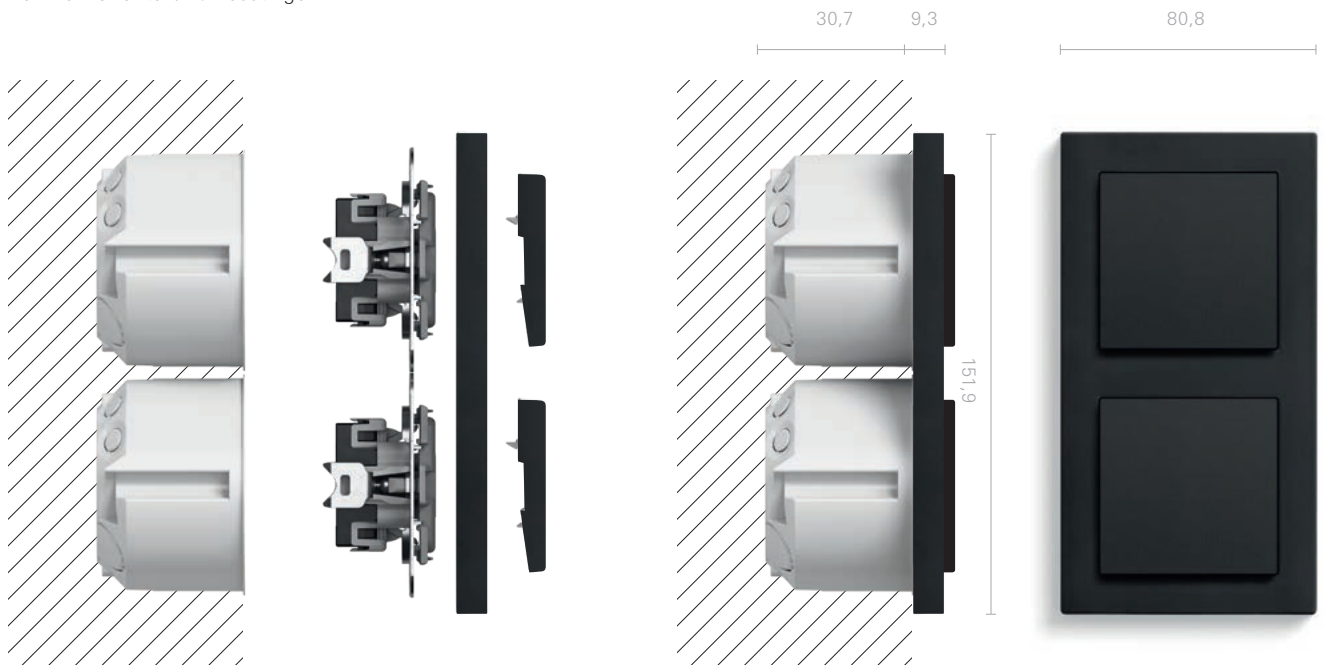

Gira E2

Rahmenvarianten/Abmessungen in mm

Montage in standardmäßigen
Unterputz- oder Hohlwanddosen