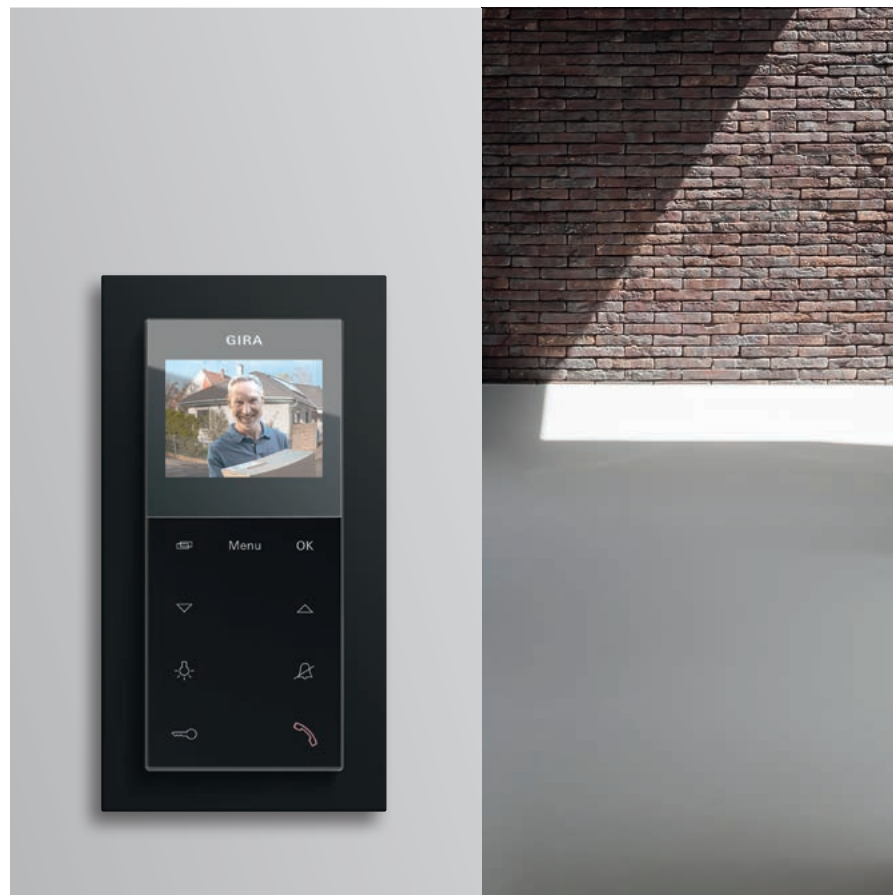

## Zeitlos im Trend.

Bestechende Optik, überraschende Haptik. Das bewährte Schalterprogramm Gira E2 wurde jetzt um eine neue Oberfläche erweitert: Schwarz matt. Setzen Sie exklusive Akzente, die im Trend liegen und polarisieren – mit klarer Formensprache und edlem Design. Ideal in gehobenen Interieurs, privat wie geschäftlich. Mit dem großen Funktionsumfang aus dem Gira System 55 wird Gira E2 in Schwarz matt einer trendbewussten, vielfältigen und zukunftssicheren Elektroinstallation gerecht.

Gira E2, Tastschalter Schwarz matt

Gira E2, System 3000 Jalousie und Schaltuhr Display Schwarz matt

Das Gira Schalterprogramm E2 in Schwarz matt bringt Stil in jeden Raum. Ganz gleich, ob als Tastschalter, herkömmliche Steckdose oder Tastsensor. Für volle Funktionalität im ganzen Haus.