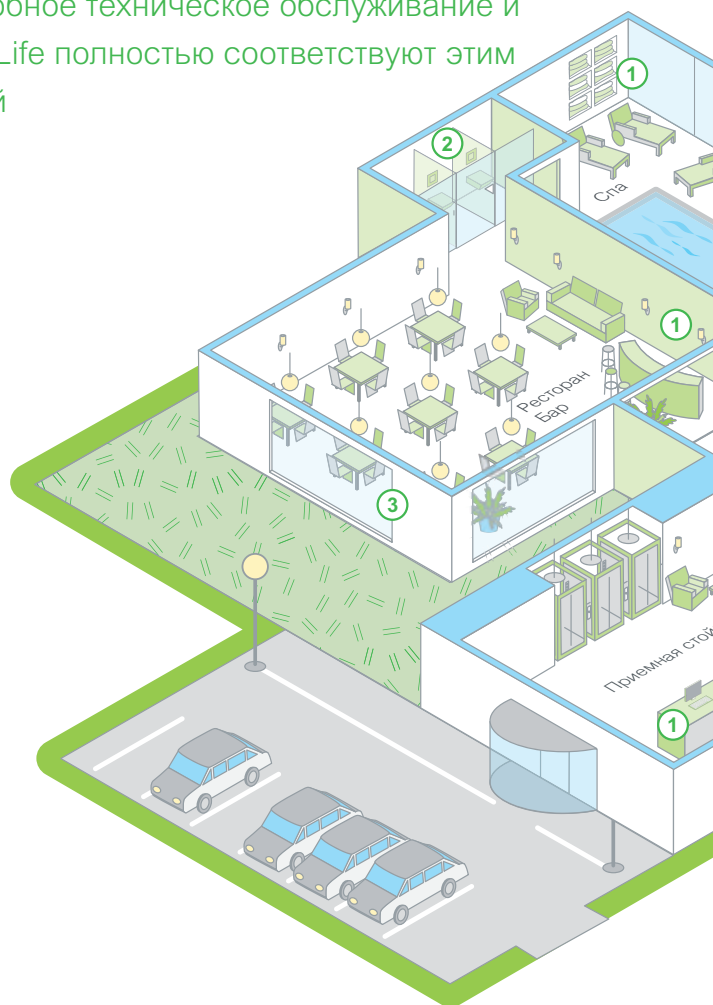

KNX Multitouch Pro

① Все в одном

KNX Multitouch Pro позволит вам управлять освещением, жалюзи и температурой с помощью одного устройства.

Кнопочный выключатель
KNX Push-button Pro

② Интуитивно понятное управление

Понятные пиктограммы с подсветкой делают управление освещением и жалюзи интуитивным.

Датчик движения KNX

③ Автоматическое управление освещением и температурой

Повышенный комфорт и эффективность: автоматическое управление освещением и температурой в зависимости от присутствия людей в помещении.

KNX Push-button Pro, силовая розетка, розетка USB

⑤ Надежное подключение

Многопостовые рамки обеспечивают постояльцев возможностью управления всеми необходимыми функциями. Функции KNX грамотно скомбинированы с умными стандартными функциями. Розетку USB можно использовать одновременно для зарядки смартфона и планшета, устраняя необходимость в отдельном зарядном устройстве.