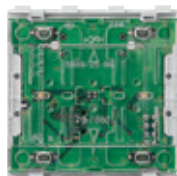

Кнопочный модуль