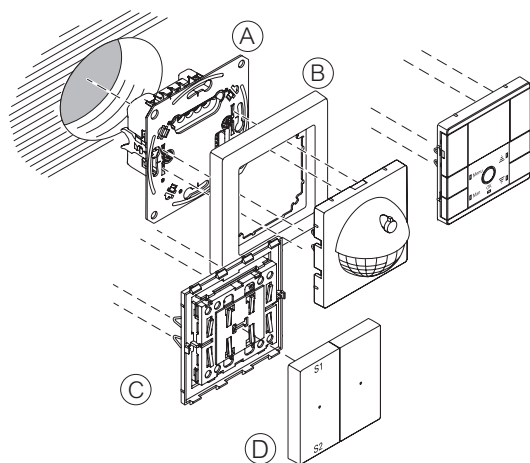

Таблица подбора электронных функций*

Сборная схема

- (A) Механизм
- (B) Рамка
- (C) Модуль
- (D) Клавиши

Управление комфортом с помощью технологии PlusLink	
Механизмы	№ по каталогу
PlusLink механизм релейного выключателя, 1 канала	MTN5161-0000
PlusLink механизм релейного выключателя, 2 канала	MTN5162-0000
PlusLink механизм универсального светорегулятора 10-420 Вт (RLC) с поддержкой диммируемых LED-ламп	MTN5171-0000
PlusLink механизм универсального светорегулятора 2x50-200 Вт (RLC), 2 канала	MTN5172-0000
PlusLink механизм управления DALI до 15 балластов	MTN5185-0000
PlusLink механизм управления 1-10 В	MTN5180-0000
PlusLink механизм управления жалюзи	MTN5165-0000

или

Кнопочные модули	
	№ по каталогу
PlusLink кнопочный модуль basic, 1-клавишный	MTN5110-6000
PlusLink кнопочный модуль basic, 2-клавишный	MTN5120-6000
PlusLink кнопочный модуль BLE, 1-клавишный	MTN5113-6000
PlusLink кнопочный модуль BLE, 2-клавишный	MTN5123-6000

Устройства для объединения в систему (опция)	
	№ по каталогу
Механизм управления 1-PL линией, с кнопочным модулем, 1-клавишный	MTN5119-6000
Механизм управления 1-PL линией, с кнопочным модулем, 2-клавишный	MTN5129-6000
Механизм центрального управления с кнопочным модулем, 4 канала	MTN5190-0000

* Рамки D-Life заказываются отдельно.