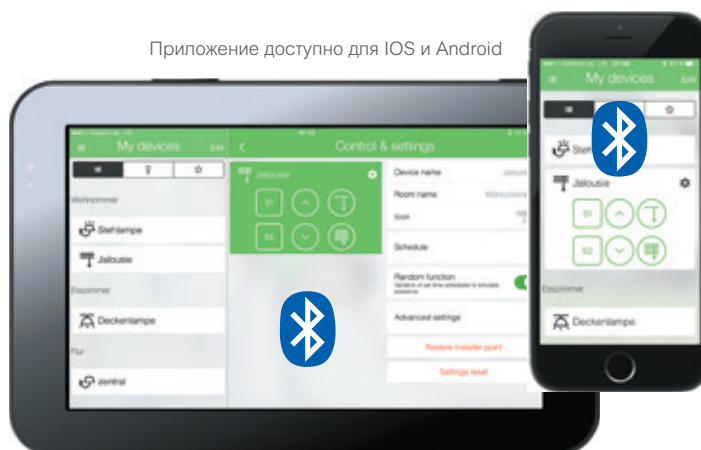

Кнопочный модуль Wiser с клавишей S1, S2 2-клавишный, D-Life Стекло, черный оникс