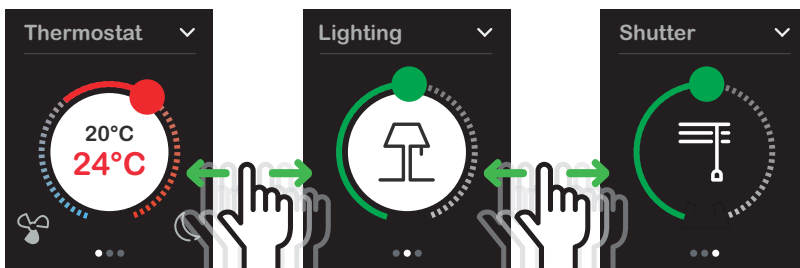

Переключение между основными функциями и их выбор осуществляются через сенсорный экран

Управление освещением – в режиме кругового отображения
Наглядное и интуитивное регулирование

Управление освещением – в режиме вертикального отображения
Обеспечивает управление двумя функциями одновременно на одном дисплее