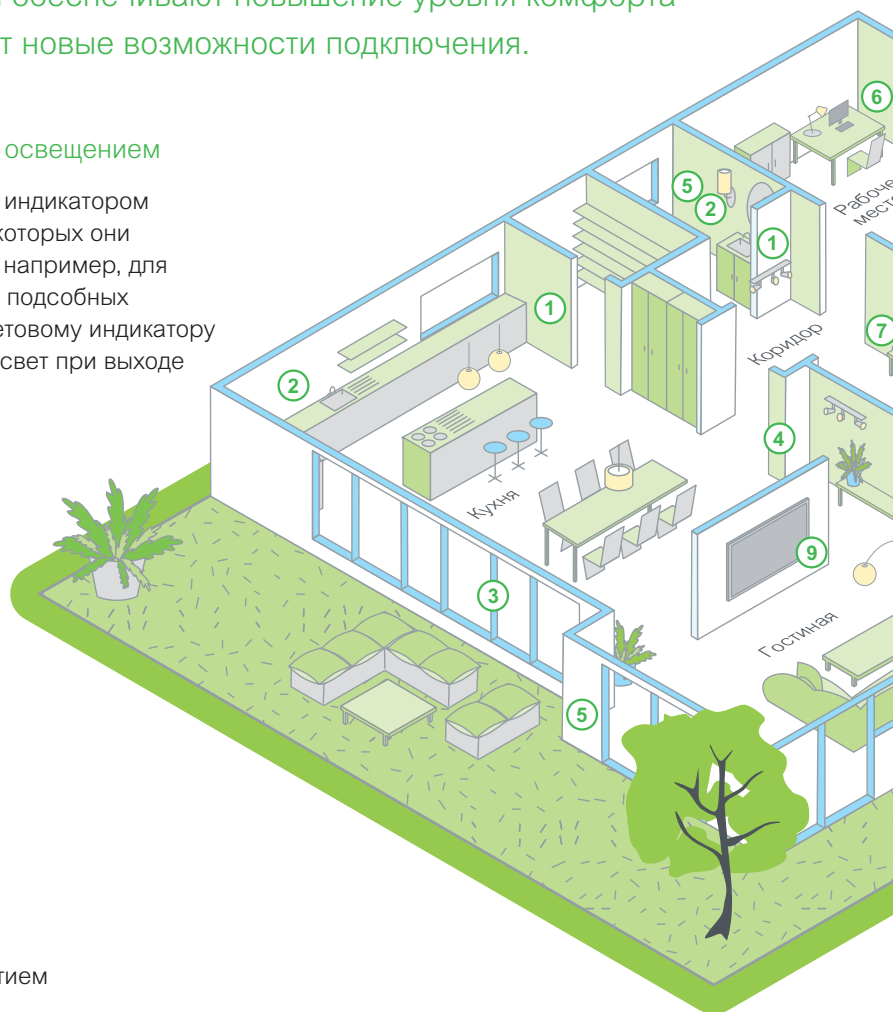

Создание комфортных условий с помощью умных устройств

Новая серия D-Life от компании Schneider Electric предлагает нечто большее, чем выключатели, розетки и разъемы. Многочисленные интеллектуальные продукты, входящие в серию, легко внедряются и обеспечивают повышение уровня комфорта и безопасности, а также предоставляют новые возможности подключения.

1 Удобное управление освещением

Выключатели со световым индикатором удобны для помещений, в которых они располагаются за дверью, например, для ванных комнат, кладовых и подсобных помещений. Благодаря световому индикатору вы не забудете выключить свет при выходе из комнаты.

2 Безопасность и польза

Силовая розетка с повышенной защитой от случайного контакта. Крышка обеспечивает защиту от пыли и скрывает розетку.

3 Удобное управление жалюзи

Открывайте и закрывайте рольставни простым нажатием кнопки.

4 Комфортная температура

Простое и интуитивно понятное регулирование температуры в помещении.

5 Водонепроницаемость

Идеальная защита от воды и пыли при установке силовой розетки в ванной комнате или на улице.