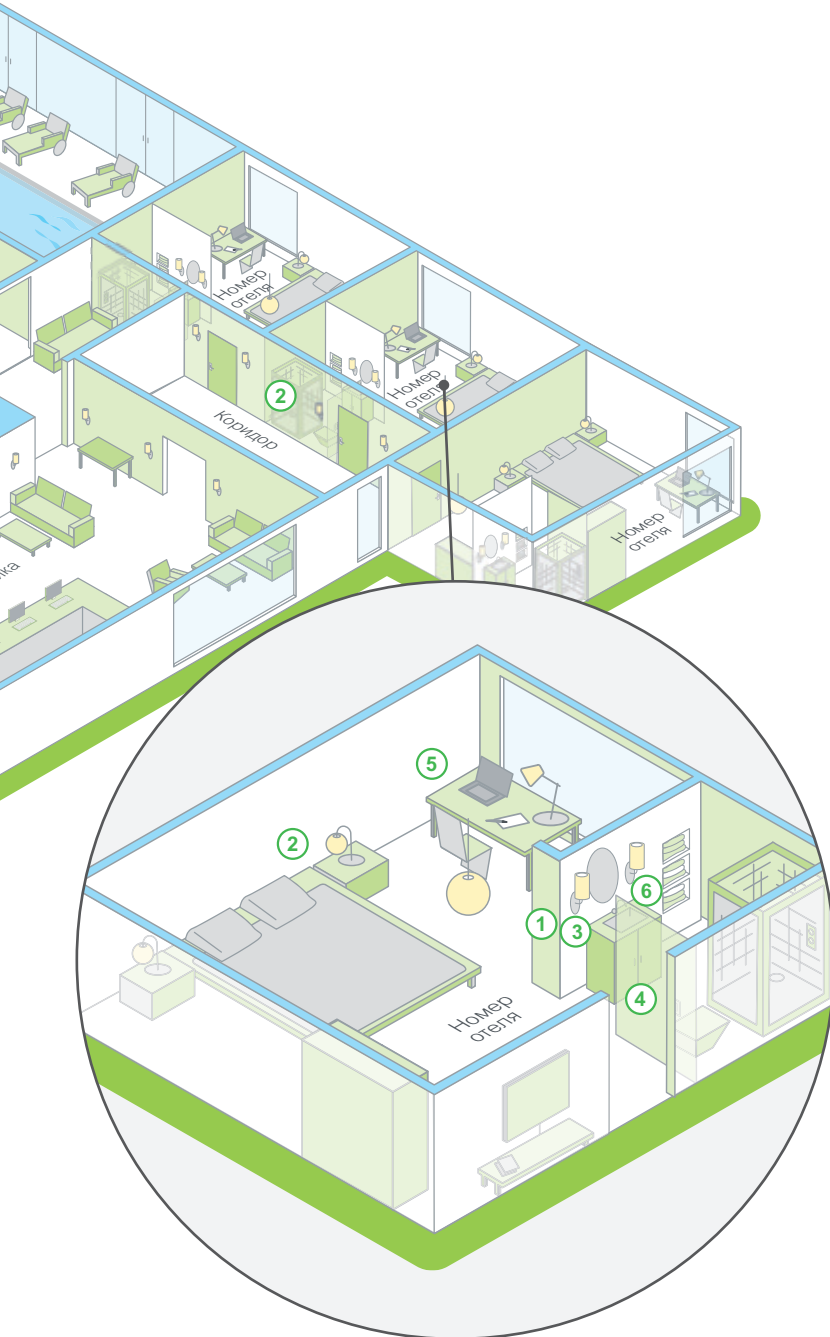

KNX Push-button Pro, силовая розетка, розетка USB

⑤ Надежное подключение

Многопостовые рамки обеспечивают постояльцев возможностью управления всеми необходимыми функциями. Функции KNX грамотно скомбинированы с умными стандартными функциями. Розетку USB можно использовать одновременно для зарядки смартфона и планшета, устраняя необходимость в отдельном зарядном устройстве.

KNX Multitouch Pro

⑥ Освещение с использованием сцен

Интуитивно понятное управление освещением благодаря круговому дизайну. Сцены обеспечивают дополнительный комфорт в ванной комнате.

⑦ Дистанционное управление с помощью мобильного устройства

Логический мультипротокольный контроллер/ шлюз spaceLYnk (LSS100200) объединяет в себе все функции управления, обеспечивая полный контроль над зданием. Интуитивно понятный интерфейс spaceLYnk доступен локально или удаленно в любое время, обеспечивая простое отслеживание и управление функциями здания.