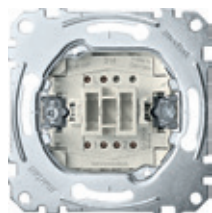

Мокко

Таблица подбора механических функций

Схема комплектации

Механизм

Клавиша

Рамка

Выключатель

Выключатели, переключатели, кнопки 10 АХ, 250 В