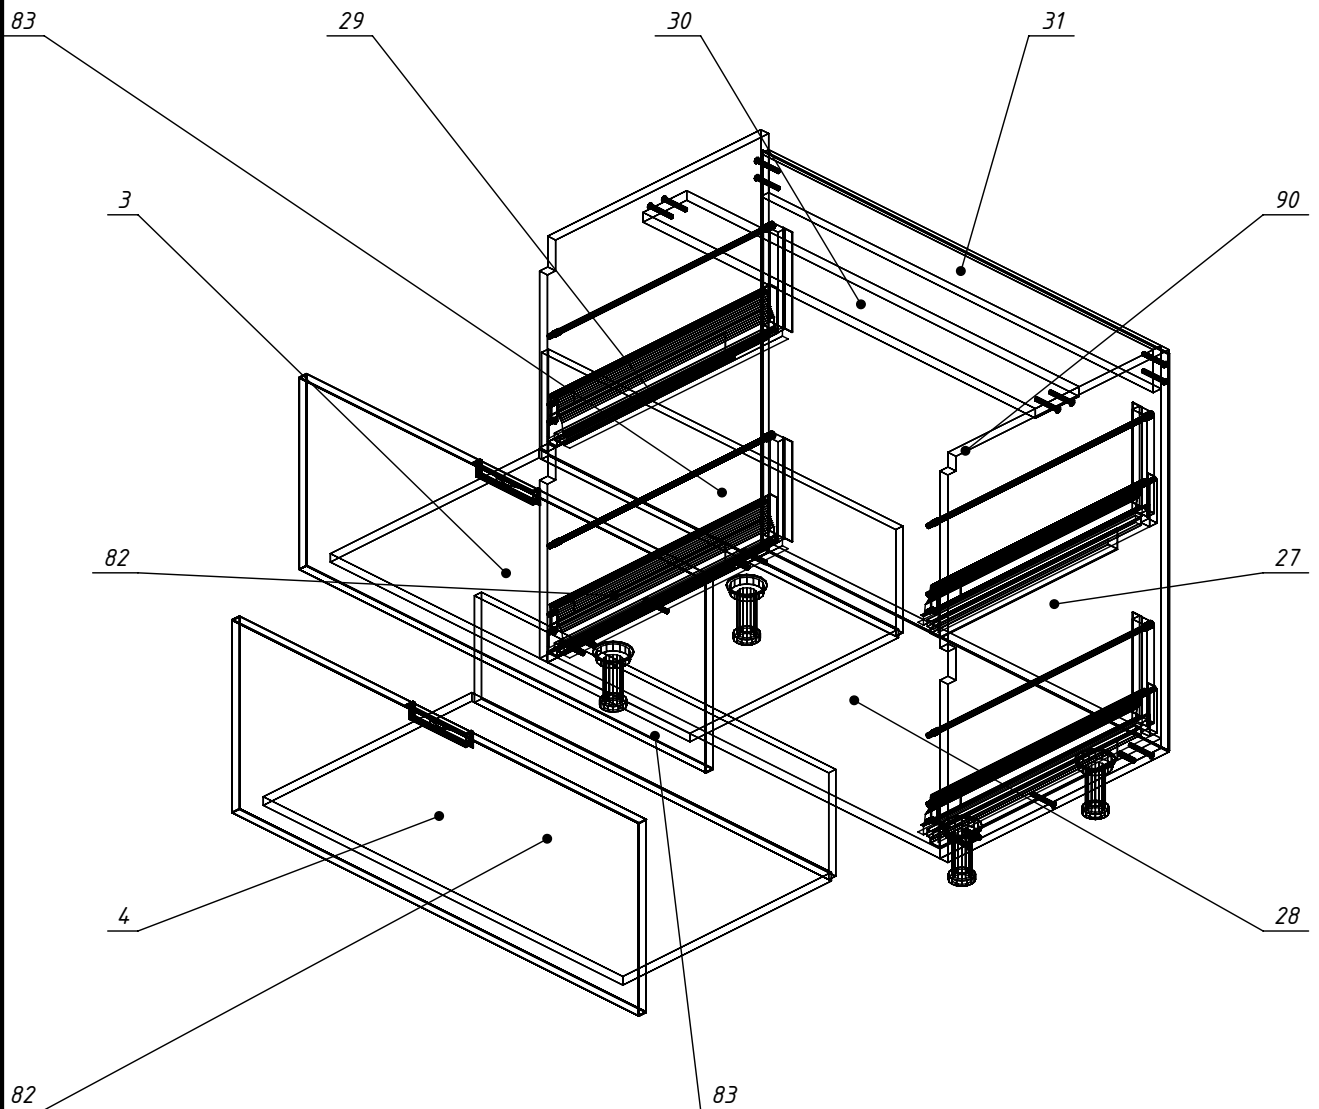

Кухня 22.2					
					Тумба низ					
								Лит.	Масса	Масштаб
Изм	Лист	№ докум.	Подпись	Дата						
Разраб.		Розов А.В.								
Пров.										
Т.контр.					Лист		Листов			
Н.контр.										
Утв.