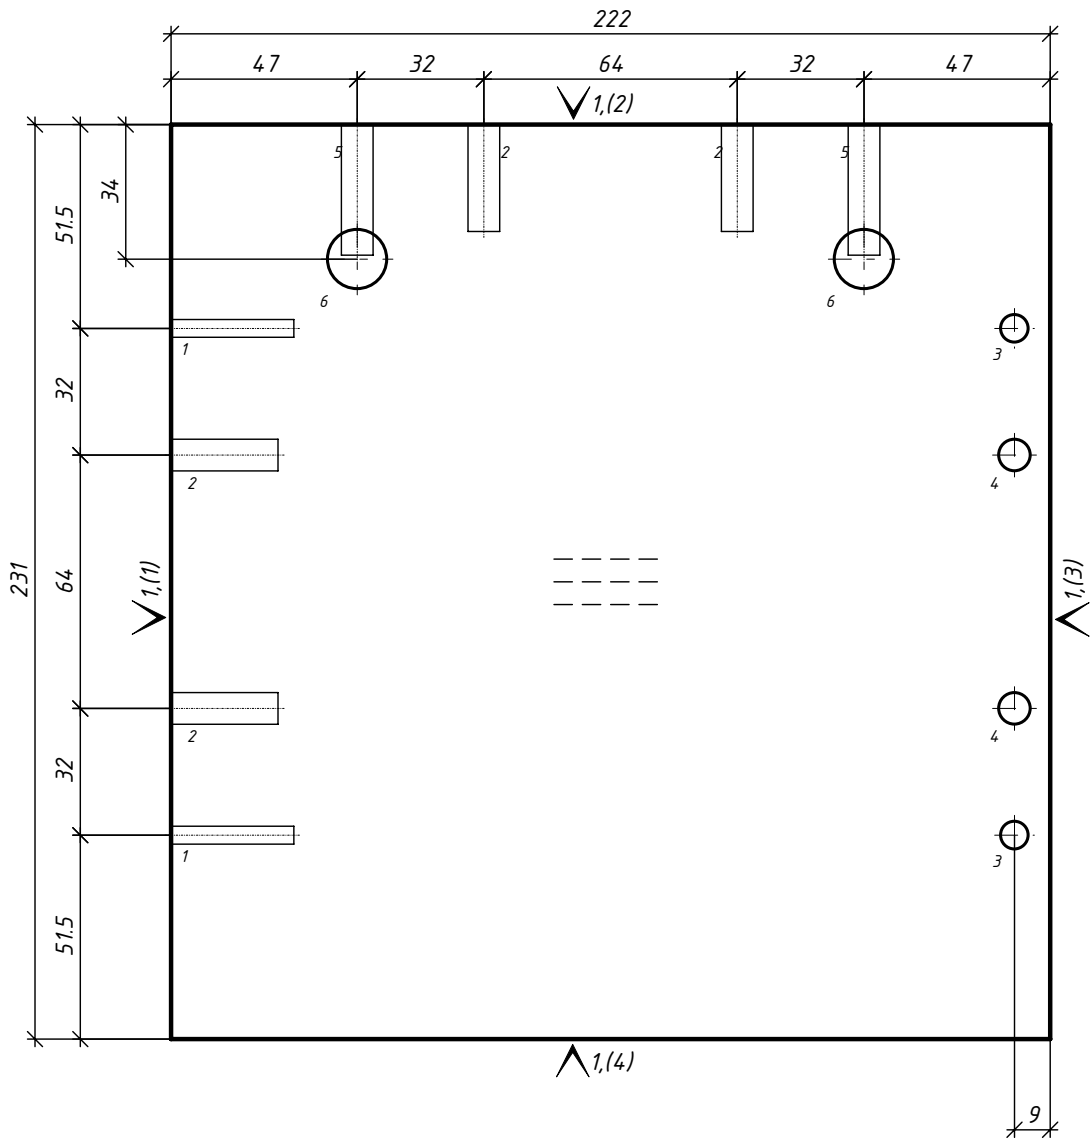

- 1 - 4D=4.5,L=31
- 2 - 4D=8,L=27
- 3 - 4D=5,L=8.5
- 4 - 4D=8,L=33
- 5 - 4D=15,L=14

1 - КромкаПВХ_0.5/22 цвет 1

Кухня 22.8.61

					Лит.			Масса			Масштаб					
Изм	Лист	№ докум.	Подпись	Дата												
Разраб.		Розов А.В.			Стоваяя8 - 2шт (1л+1пр)											
Пров.																
Т.контр.																
Н.контр.					ДСП_18/цвет 1						Лист			Листов		
Утв.					h= 18 мм Деталей: 2											