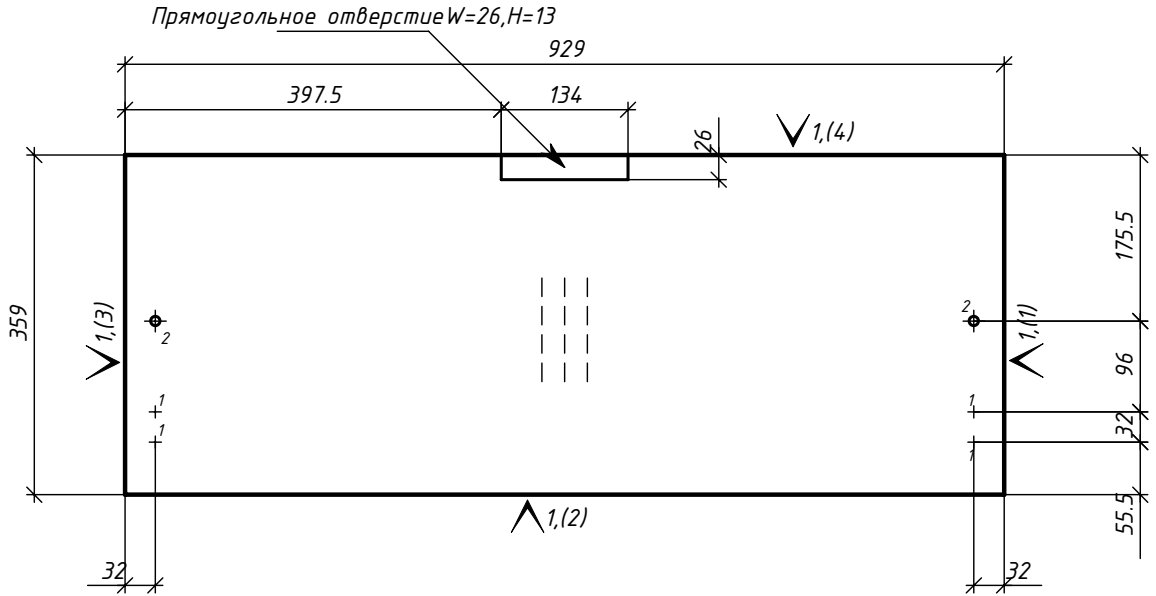

1 - 4D=2.5, L=12
2 - 2D=10, L=12

1 - Кромка ПВХ_1.0/22 цвет 1

Кухня 22.3.5

					Лит.	Масса	Масштаб		
Изм	Лист	№ докум.	Подпись	Дата	Ф-д ящ3 верх				
Разраб.	Розов А.В.								
Пров.									
Т.контр.				Лист				Листов	
Н.контр.				ДСП_Аlvis_18/цвет 1 h= 18 мм Деталей: 1					
Утв.