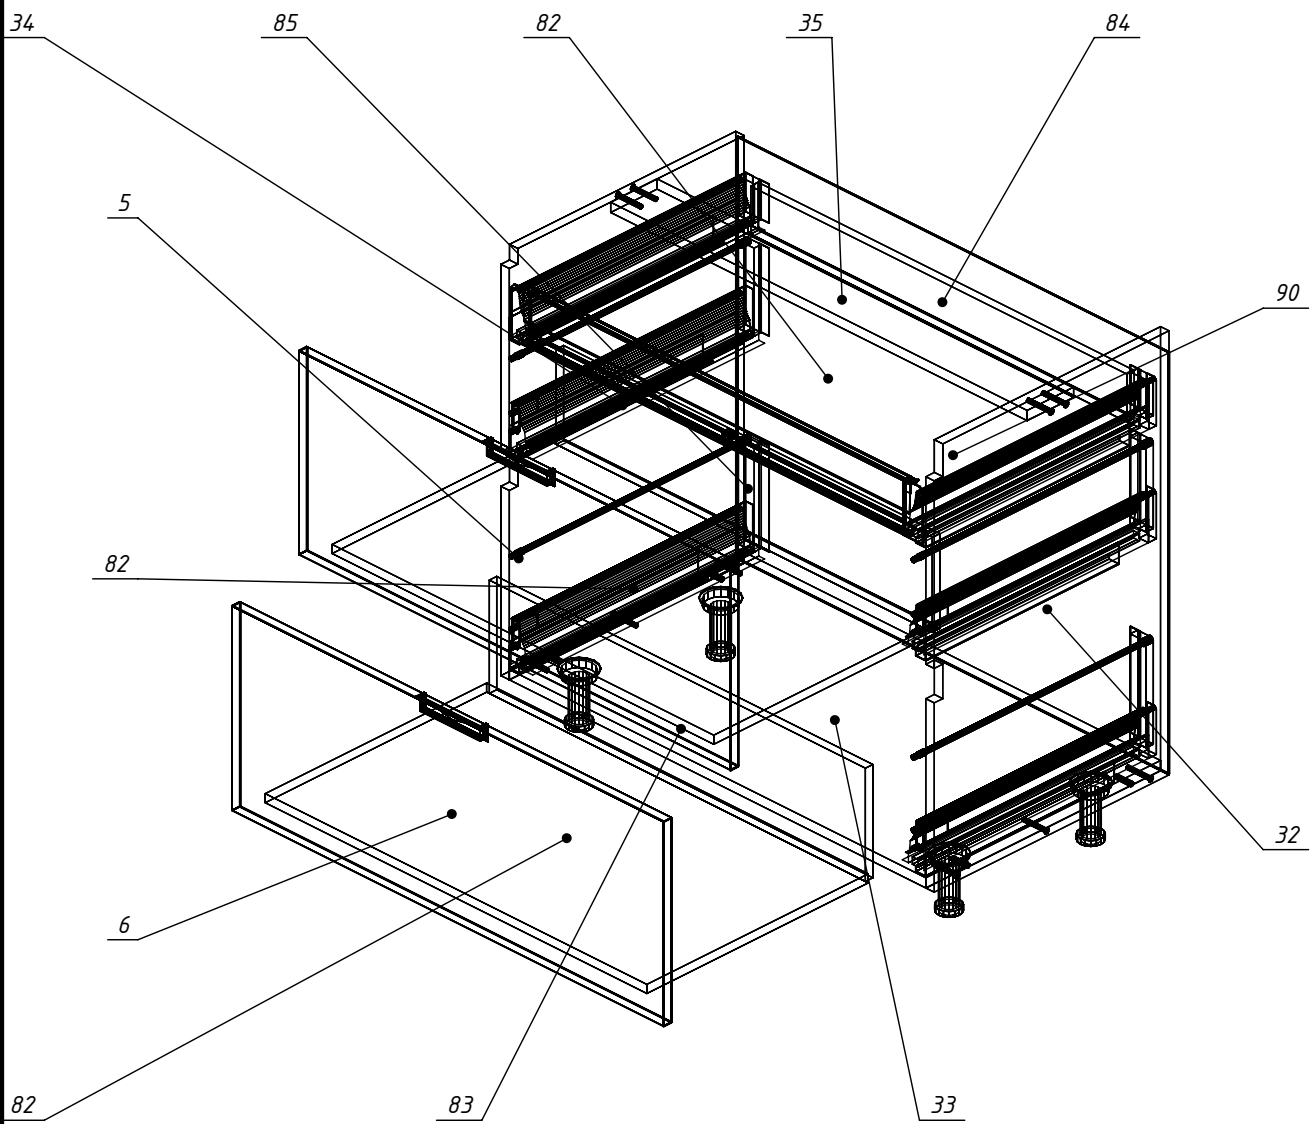

Кухня 22.3					
					Тумба низ					
								Лит.	Масса	Масштаб
Изм	Лист	№ докум.	Подпись	Дата						
Разраб.		Розов А.В.								
Пров.										
Т.контр.					Лист	Листов				
Н.контр.										
Утв.