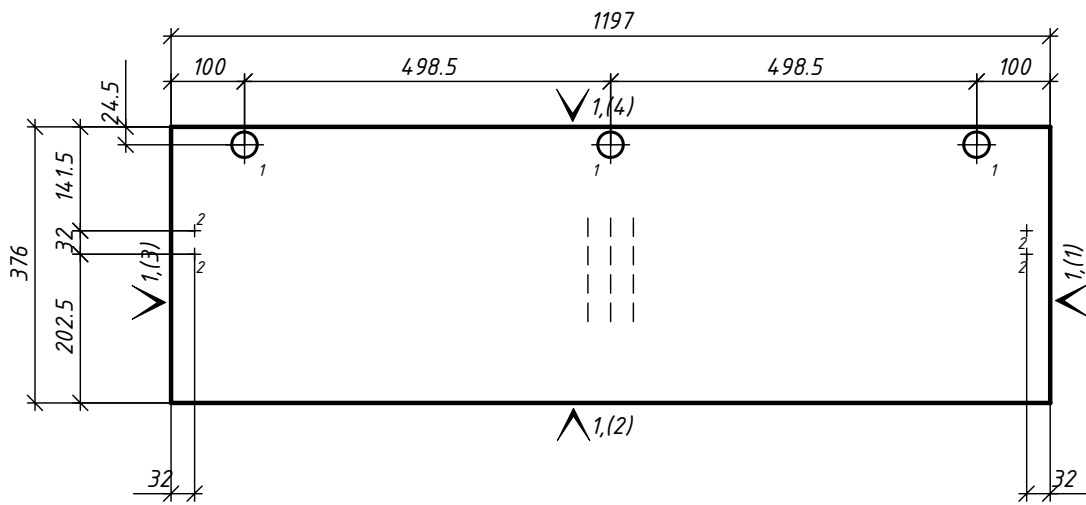

1 - 3D=35,L=13
2 - 4D=2,L=12

1 - КромкаПВХ_1.0/22 цвет 1

Кухня 22.10.14

					Лит.			Масса	Масштаб	
Изм	Лист	№ докум.	Подпись	Дата	Дверь 10 верх					
Разраб.	Розов А.В.									
Пров.										
Т.контр.										
Н.контр.					Лист		Листов			
Утв.					ДСП_Alvis_18/цвет 1 h= 18 мм Деталей: 1