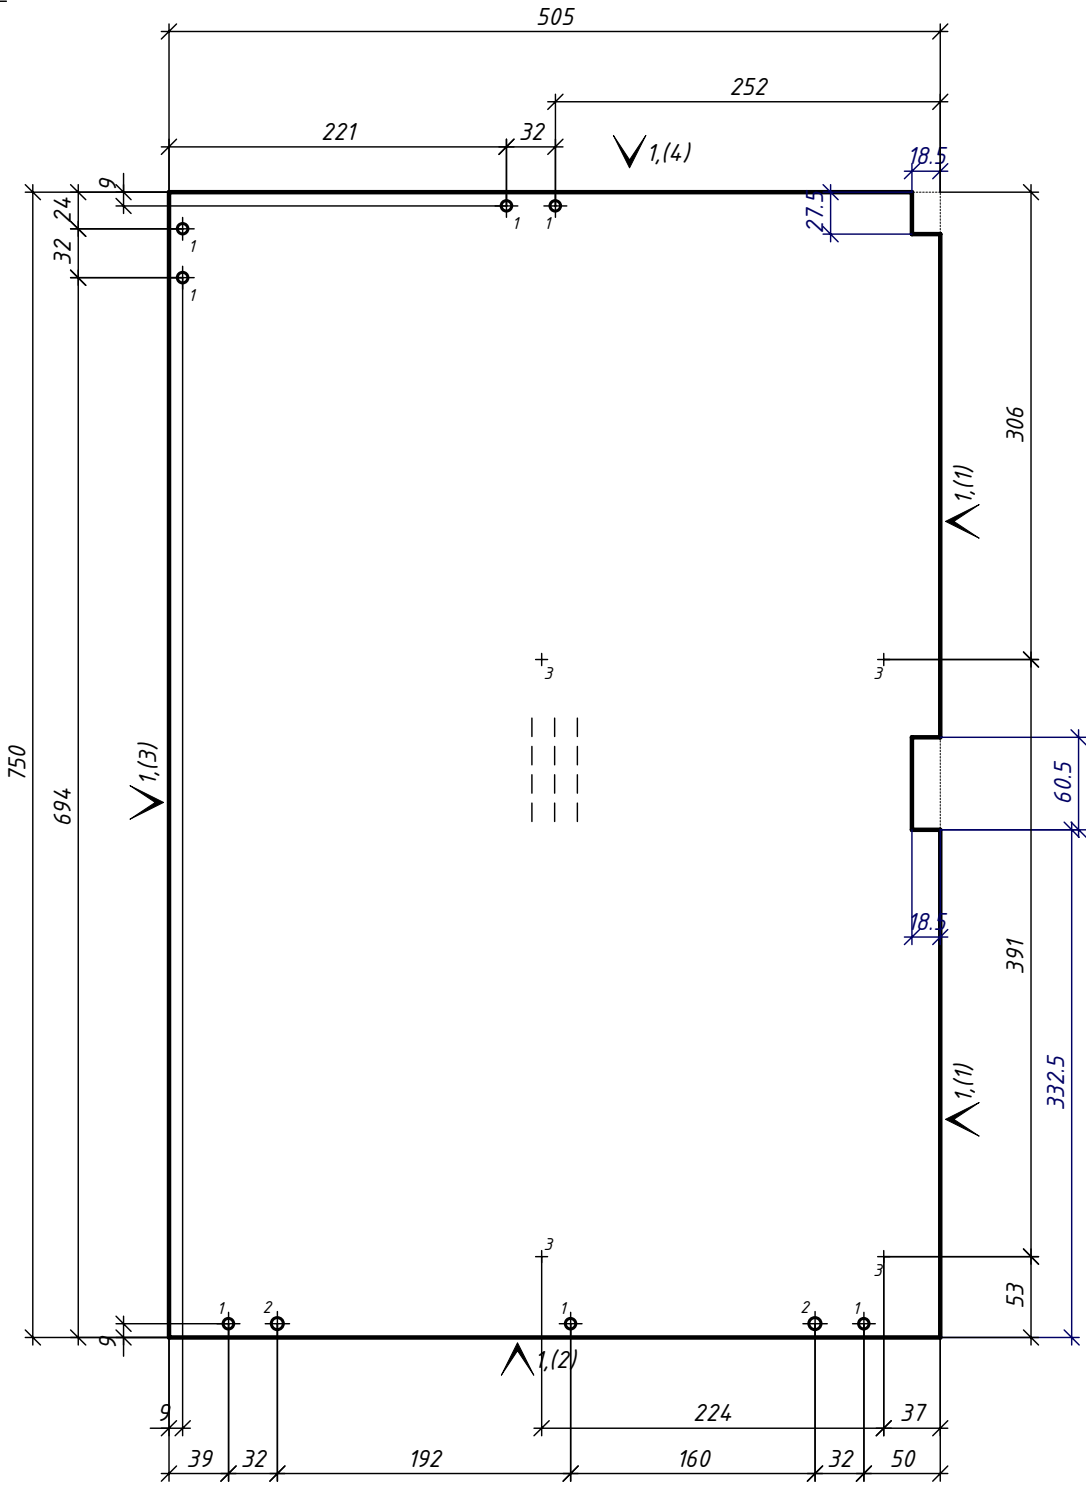

- 1 - 7D=7,сквоз.
- 2 - 2D=8,L=12
- 3 - 4D=2.5,L=14

1 - КромкаПВХ_0.5/22 цвет 1

Кухня 22.2.27

					Лит.			Масса	Масштаб	
Изм	Лист	№ докум.	Подпись	Дата						
Разраб.		Розов А.В.			Стоваяя2 Прав					
Пров.										
Т.контр.										
					Лист		Листов			
Н.контр.					ДСП_18/цвет 1					
Утв.					h= 18 мм					
					Деталей: 1