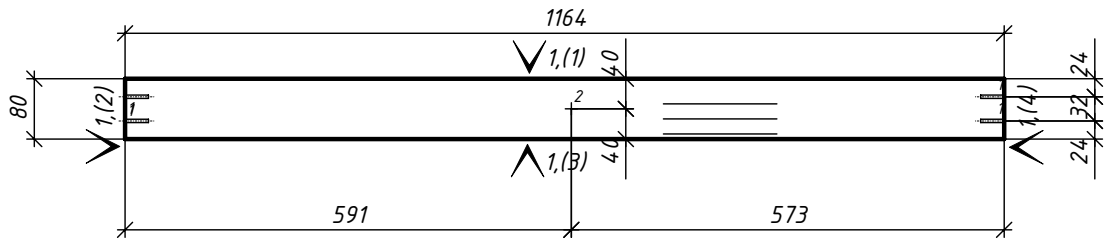

X Y

1 - 4D=4.5,L=31
2 - D=5,L=12

1 - КромкаПВХ_0.5/22 цвет 1

Кухня 22.10.72

					Лит.	Масса	Масштаб
Изм	Лист	№ докум.	Подпись	Дата	Дно10 перед		
Разраб.	Розов А.В.						
Пров.							
Т.контр.							
					Лист	Листов	
Н.контр.					ДСП_18/цвет 1 h= 18 мм Деталей: 1		
Утв.