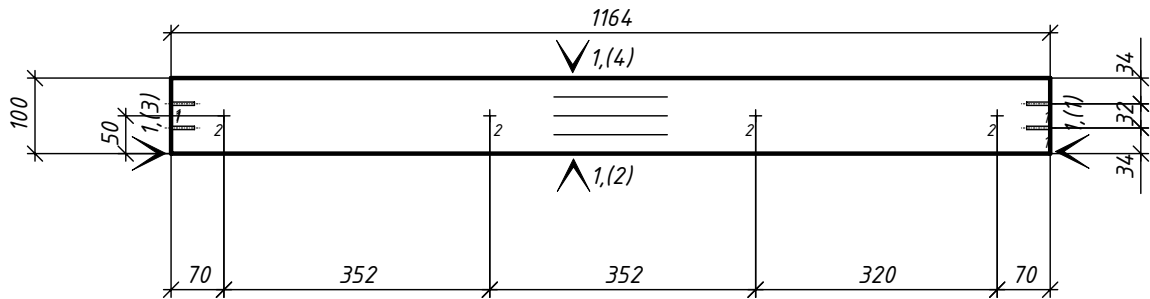

Y Z

- 1 - 6D=4.5,L=31
- 2 - 4D=8,L=27
- 3 - 4D=8,L=33
- 4 - 4D=15,L=14

1 - КромкаПВХ_0.5/22 цвет 1

Кухня 22.10.81

					Лит.			Масса	Масштаб			
Изм	Лист	№ докум.	Подпись	Дата	Царга10							
Разраб.	Розов А.В.											
Пров.												
Т.контр.					Лист			Листов				
Н.контр.					ДСП_18/цвет 1							
Утв.					h= 18 мм							
					Деталей: 1							