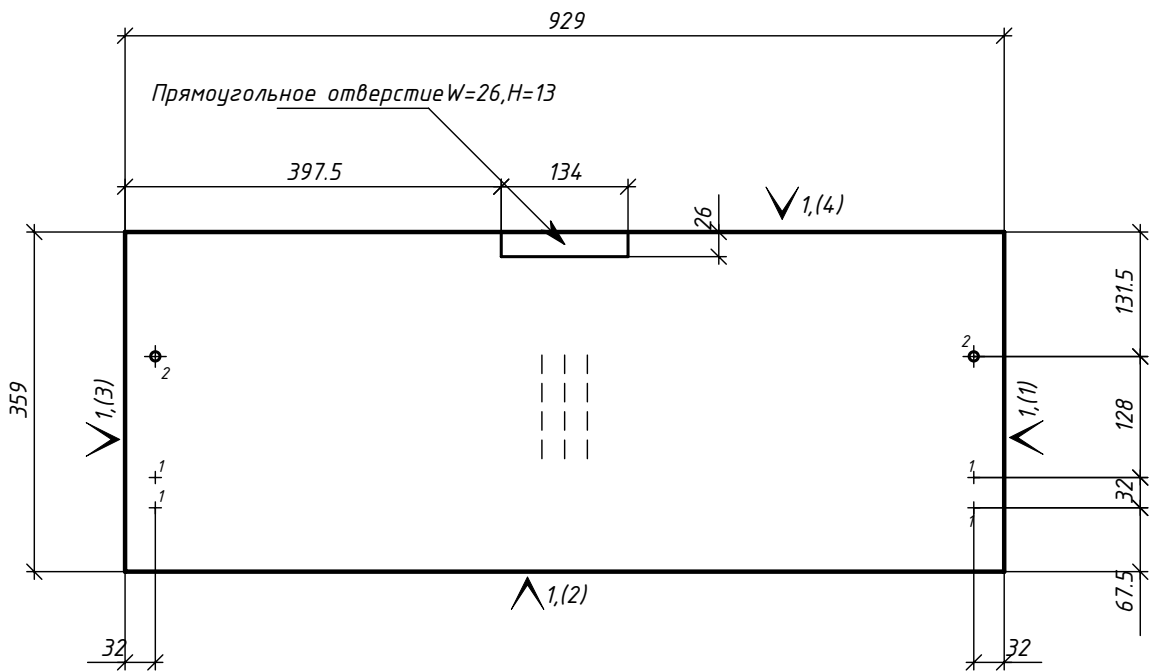

1 - 4D=2.5,L=12
2 - 2D=10,L=12

1 - КромкаПВХ_1.0/22 цвет 1

Кухня 22.2.3

					Лит.			Масса	Масштаб
Изм	Лист	№ докум.	Подпись	Дата	Ф-д ящ2 верх				
Разраб.	Розов А.В.								
Пров.									
Т.контр.									
Н.контр.					ДСП_Аlvic_18/цвет 1 h= 18 мм Деталей: 1				
Утв.									
					Лист		Листов