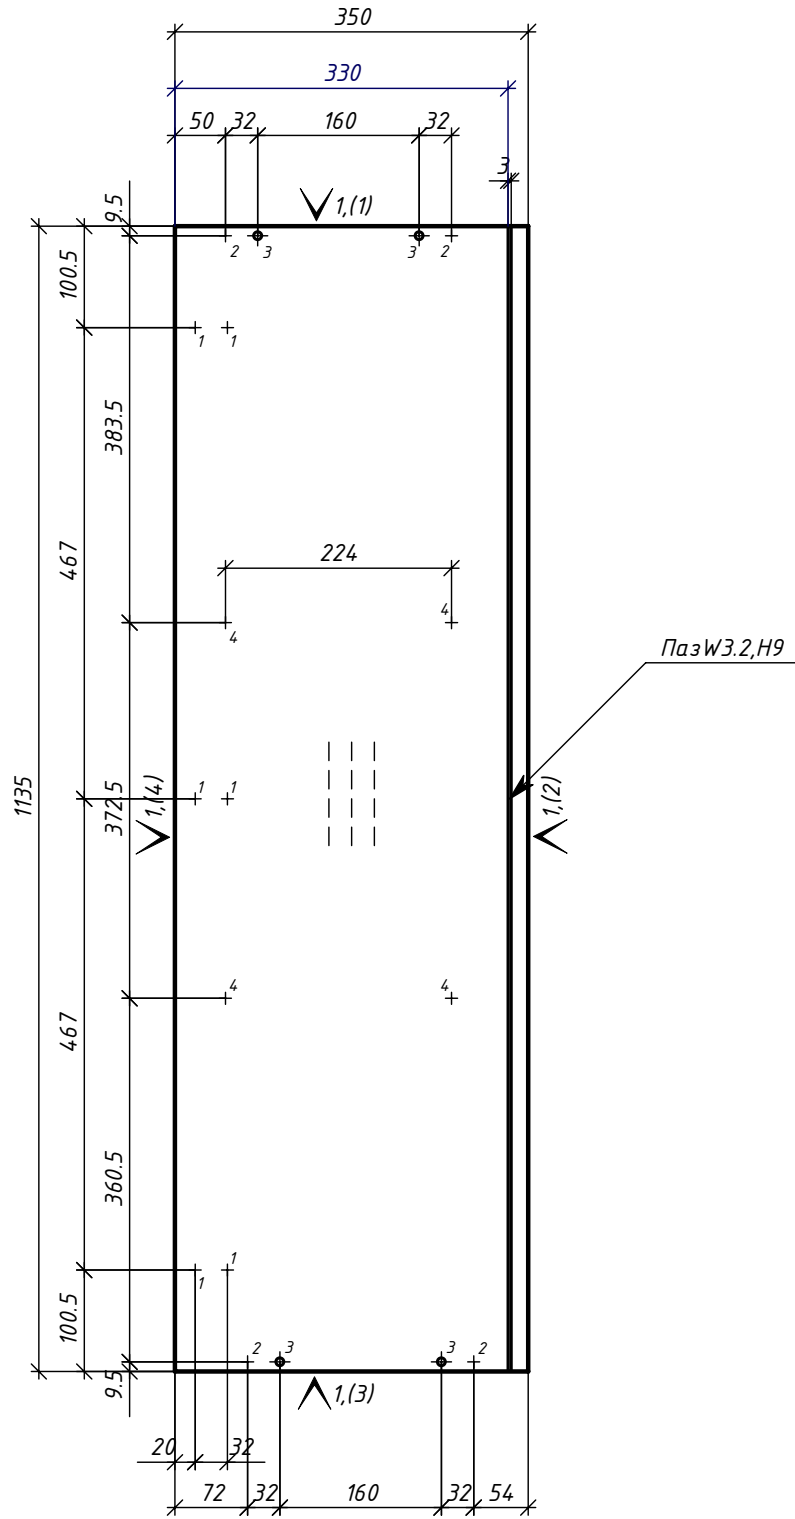

- 1 - 6D=2, L=2
- 2 - 4D=7, сквоз.
- 3 - 4D=8, L=12
- 4 - 4D=5, L=8.5

1 - Кромка ПВХ_0.5/22 цвет 1

Кухня 22.7.48

Изм	Лист	№ докум.	Подпись	Дата	Стоваяя7 Лев	Лит.	Масса	Масштаб
Разраб.		Розов А.В.						
Пров.								
Т.контр.						Лист	Листов	
Н.контр.					ДСП_18/цвет 1 h= 18 мм Деталей: 1			
Утв.