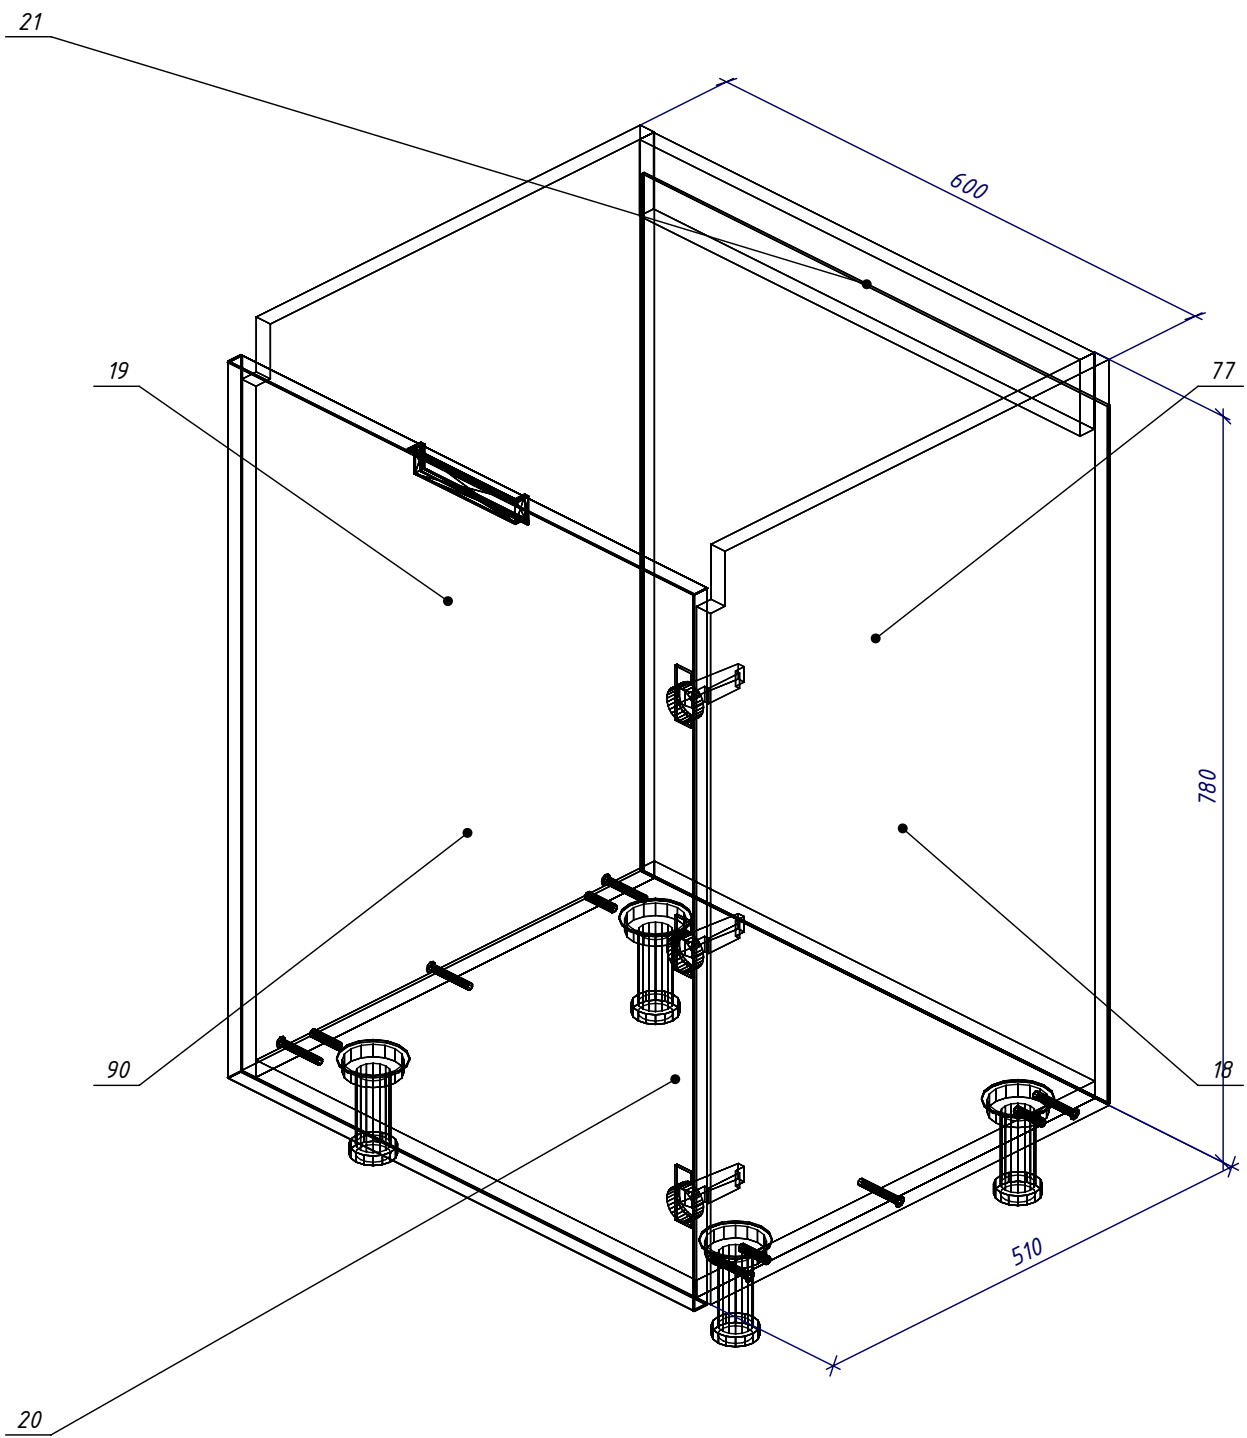

Кухня 22.4					
					Мойка					
Изм	Лист	№ докум.	Подпись	Дата				Лит.	Масса	Масштаб
Разраб.		Розов А.В.								
Пров.										
Т.контр.					Лист		Листов			
Н.контр.										
Утв.