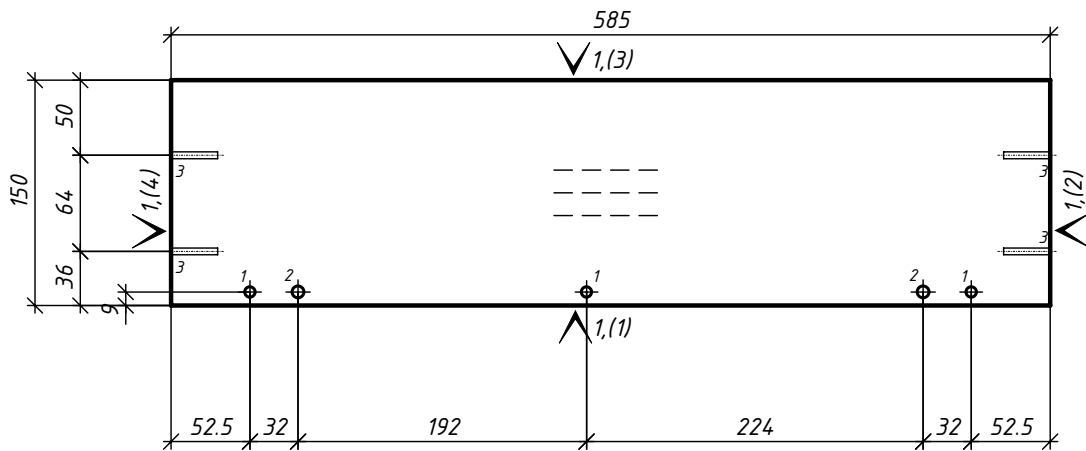

X
Y

1 - 4D=4.5,L=31
2 - 4D=8,L=27

1 - КромкаПВХ_0.5/22 цвет 1

Кухня 22.9.66

					Лит.			Масса	Масштаб
Изм	Лист	№ докум.	Подпись	Дата	Дно9				
Разраб.	Розов А.В.								
Пров.									
Т.контр.									
Н.контр.					Лист		Листов		
Утв.					ДСП_18/цвет 1 h= 18 мм Деталей: 1				