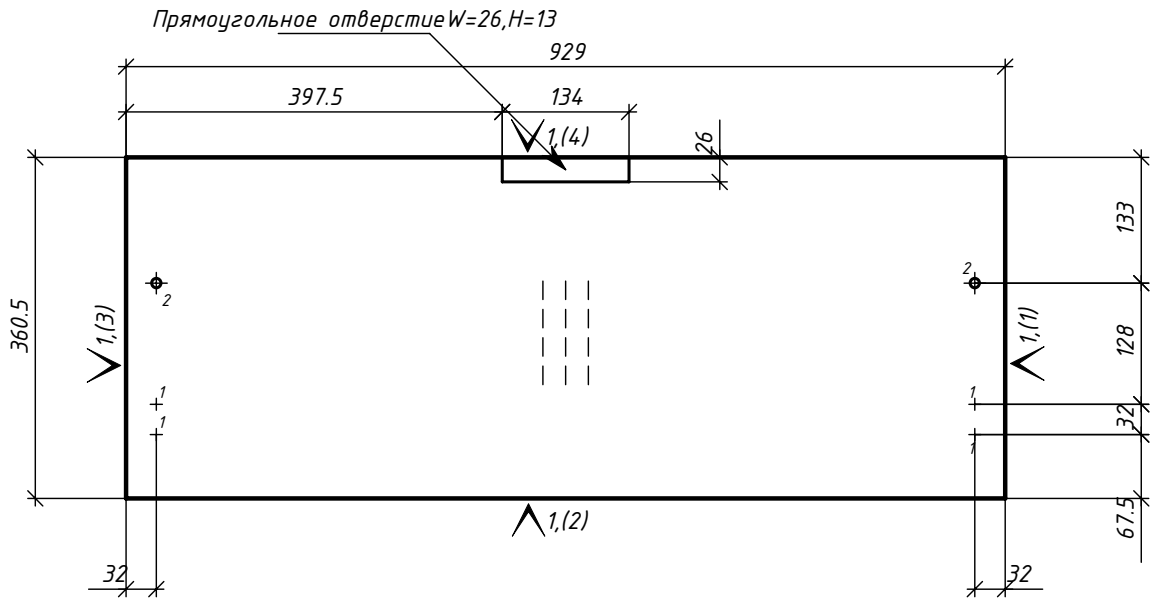

1 - 4D=2.5,L=12
2 - 2D=10,L=12

1 - КромкаПВХ_1.0/22 цвет 1

Кухня 22.2.4

					Лит.			Масса	Масштаб
Изм	Лист	№ докум.	Подпись	Дата	Ф-д ящ2 низ				
Разраб.	Розов А.В.								
Пров.									
Т.контр.									
					Лист		Листов		
Н.контр.					ДСП_Аlvis_18/цвет 1				
Утв.					h= 18 мм				
					Деталей: 1