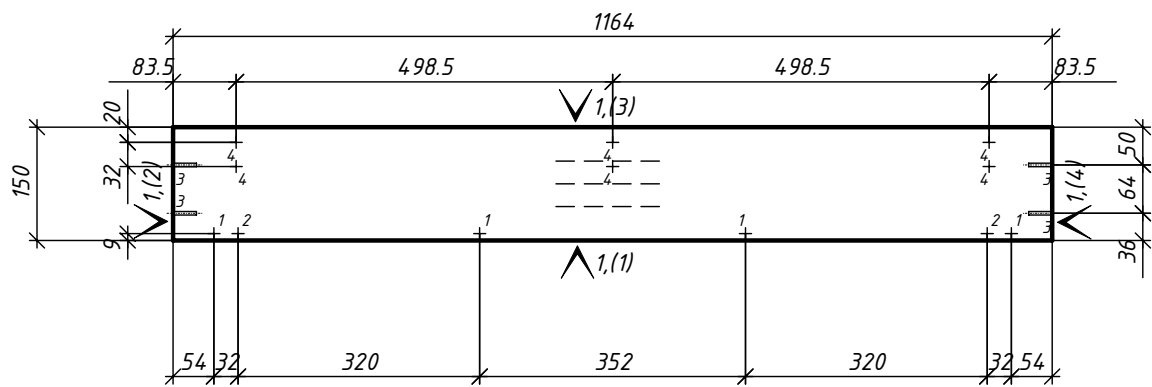

X Y

1 - 4D=4.5,L=31
2 - D=5,L=12

1 - КромкаПВХ_0.5/22 цвет 1

Кухня 22.10.72

					Лит.	Масса	Масштаб
Изм	Лист	№ докум.	Подпись	Дата	Дно10 перед		
Разраб.	Розов А.В.						
Пров.							
Т.контр.							
					Лист	Листов	
Н.контр.					ДСП_18/цвет 1 h= 18 мм Деталей: 1		
Утв.							