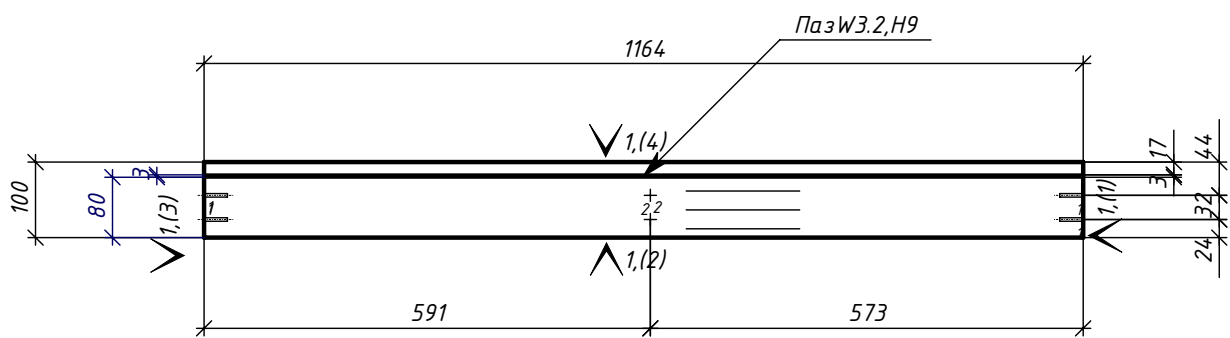

X
Y

1 - 4D=4.5, L=31
2 - 2D=5, L=12

1 - Кромка ПВХ_0.5/22 цвет 1

Кухня 22.10.79

					Лит.			Масса			Масштаб										
Изм	Лист	№ докум.	Подпись	Дата																	
Разраб.		Розов А.В.			Дно10 зад						Лист			Листов							
Пров.																					
Т.контр.											ДСП_18/цвет 1 h= 18 мм Деталей: 1										
Н.контр.																					
Утв.