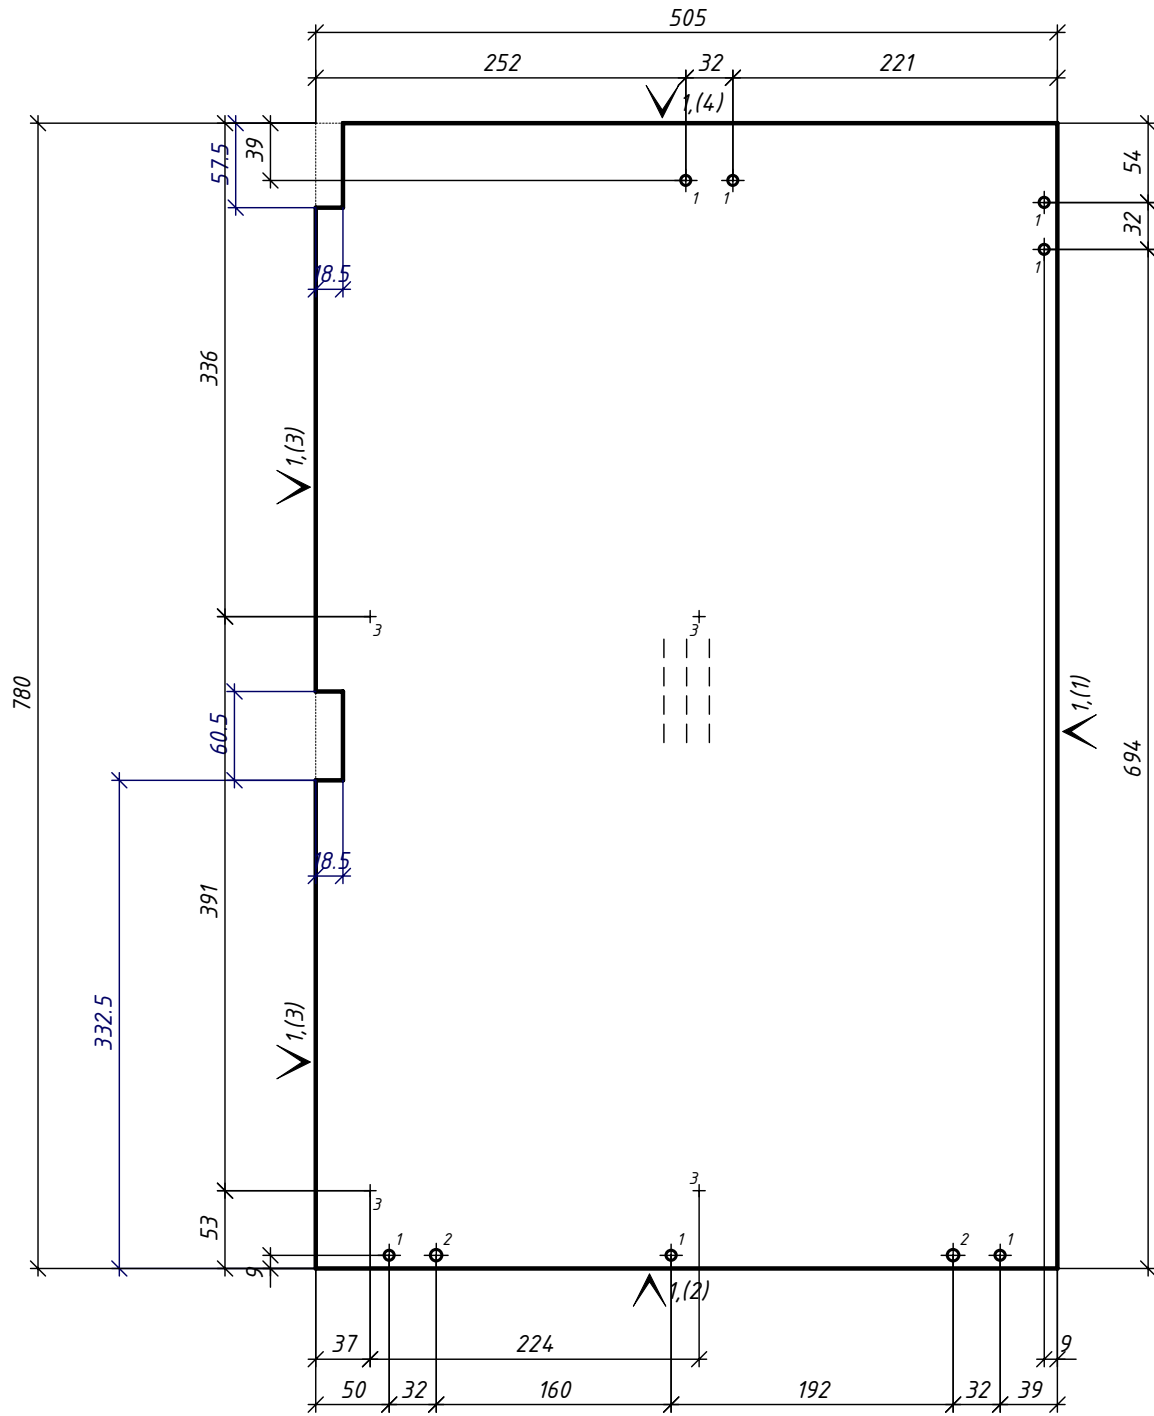

- 1 - 7D=7,CKBO3.
- 2 - 2D=8,L=12
- 3 - 4D=2.5,L=14

1 - КромкаПВХ_0.5/22 цвет 1

Кухня 22.2.29

					Лит.			Масса	Масштаб
Изм	Лист	№ докум.	Подпись	Дата					
Разраб.	Розов А.В.				Стоваяя2 Лев				
Пров.									
Т.контр.								Лист	Листов
Н.контр.					ДСП_18/цвет 1 h= 18 мм Деталей: 1				
Утв.