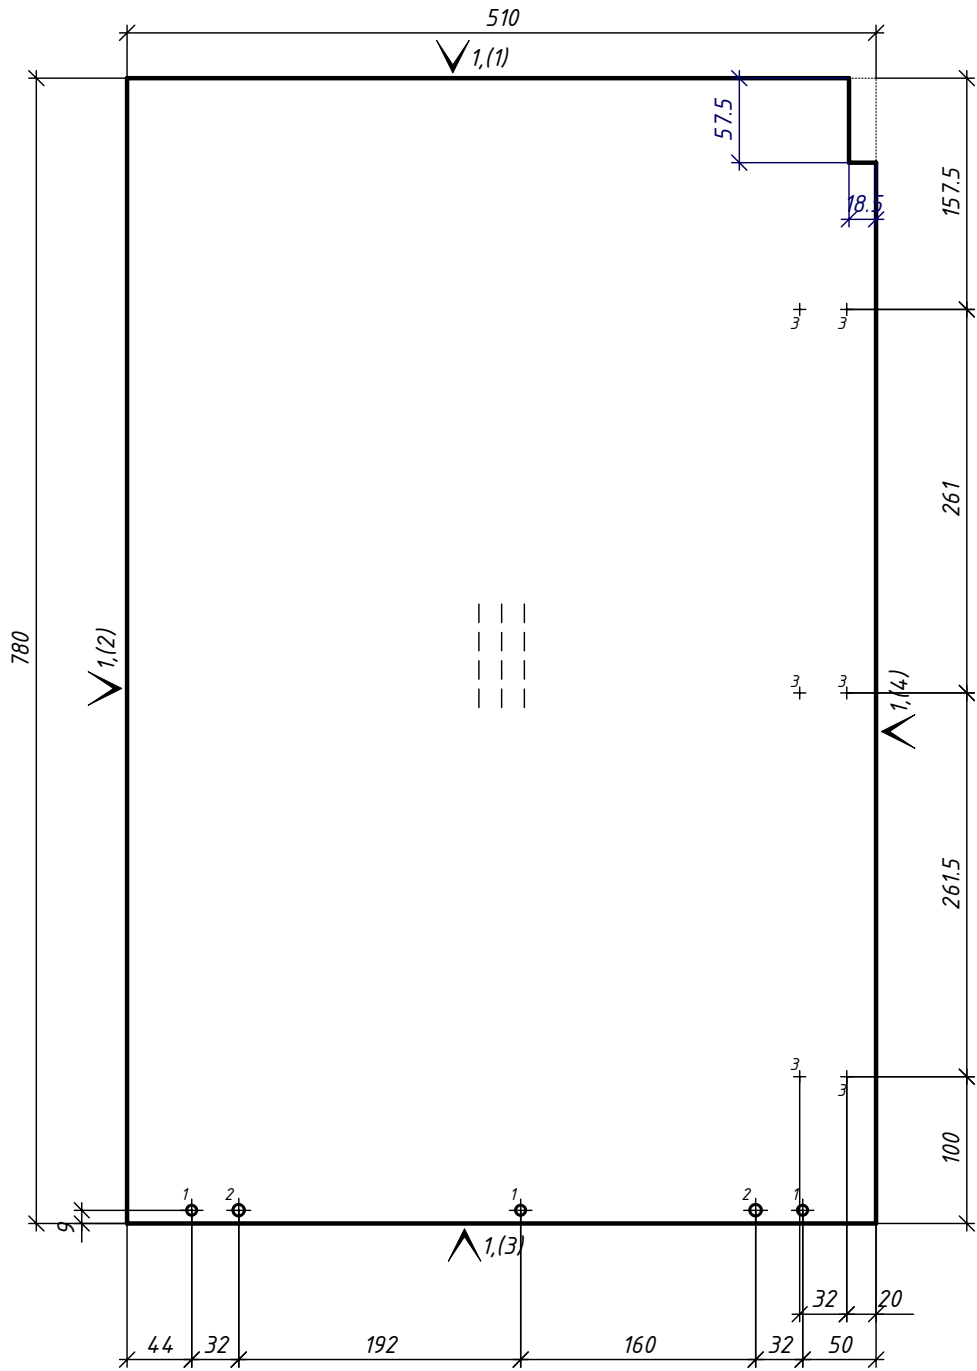

- 1 - 3D=7, сквоз.
- 2 - 2D=8, L=12
- 3 - 6D=2, L=2

1 - Кромка ПВХ_0.5/22 цвет 1

Кухня 22.4.36

					Лит.			Масса	Масштаб
Изм	Лист	№ докум.	Подпись	Дата					
Разраб.		Розов А.В.			Стоваяя4 Прав				
Пров.									
Т.контр.								Лист	Листов
Н.контр.					ДСП_18/цвет 1 h= 18 мм Деталей: 1				
Утв.