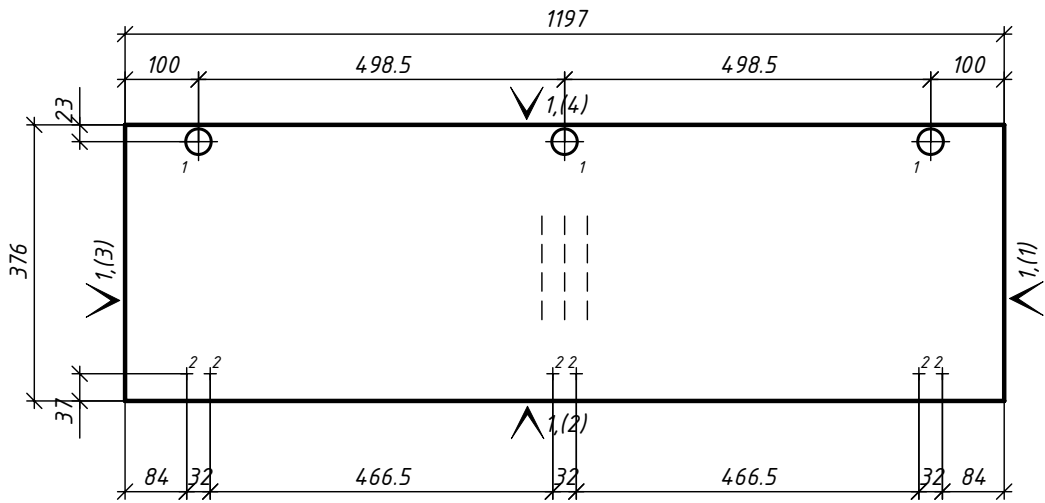

1 - 3D=35,L=13
2 - 6D=2.5,L=12

1 - КромкаПВХ_1.0/22 цвет 1

Кухня 22.10.15

					Лит.			Масса	Масштаб	
Изм	Лист	№ докум.	Подпись	Дата	Дверь 10 средняя					
Разраб.	Розов А.В.									
Пров.										
Т.контр.										
Н.контр.					Лист			Листов		
Утв.					ДСП_Alvis_18/цвет 1 h= 18 мм Деталей: 1