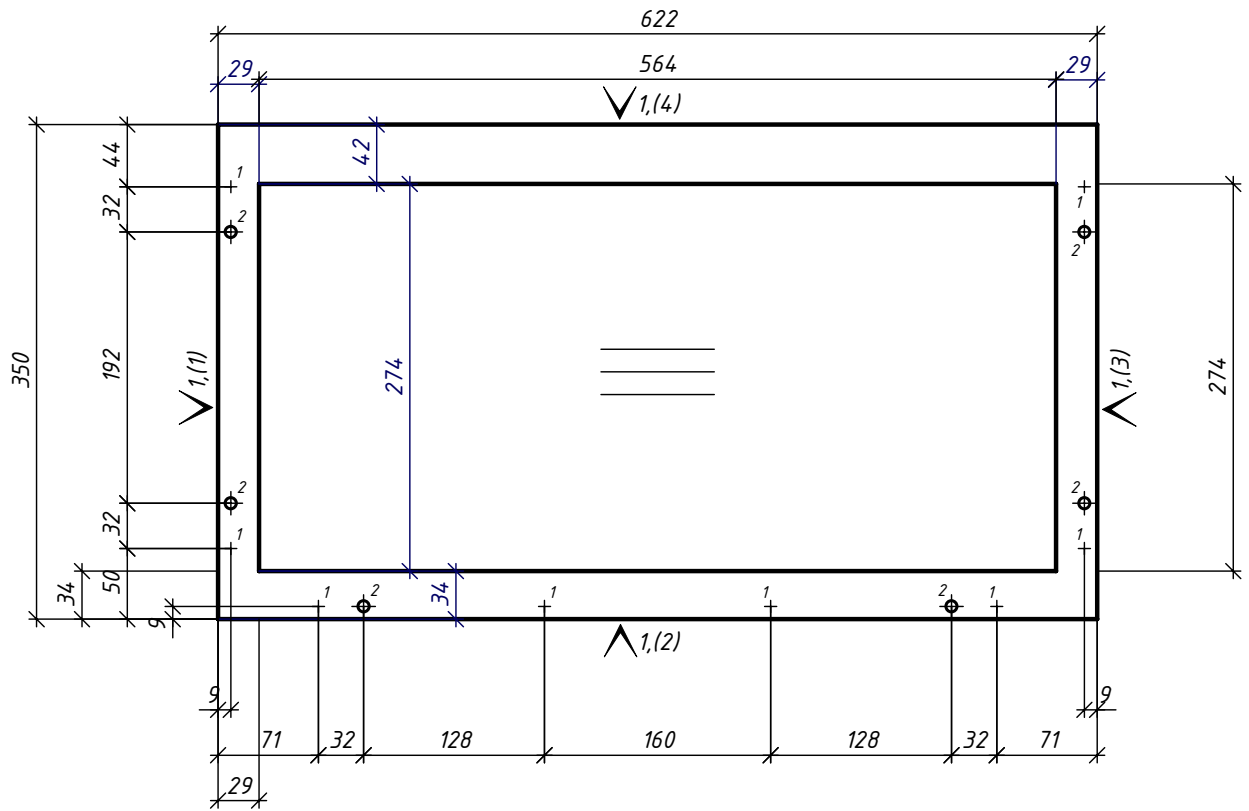

X Y

1 - 8D=5,L=12
2 - 6D=8,L=12

1 - КромкаПВХ_0.5/22 цвет 1

Кухня 22.8.54

					Лит.	Масса	Масштаб		
Изм	Лист	№ докум.	Подпись	Дата	Дно8 (Сл.рез)				
Разраб.	Розов А.В.								
Пров.									
Т.контр.								Лист	Листов
Н.контр.					ДСП_18/цвет 1 h= 18 мм Деталей: 1				
Утв.