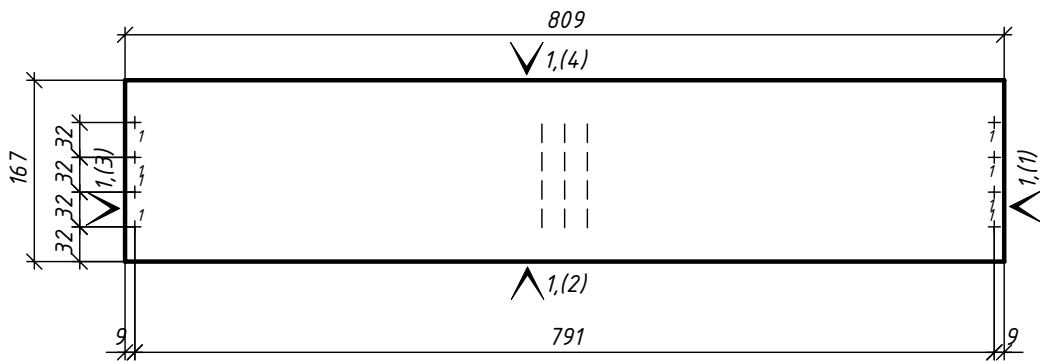

Y Z

1 - 8D=2.5,L=14

1 - КромкаПВХ_0.5/22 белая

Кухня 22.3.85

					Лит.			Масса	Масштаб			
Изм	Лист	№ докум.	Подпись	Дата	Задняя стенка ящика							
Разраб.	Розов А.В.											
Пров.												
Т.контр.									Лист	Листов		
Н.контр.					ДСП_16/белый h= 16 мм Деталей: 1							
Утв.