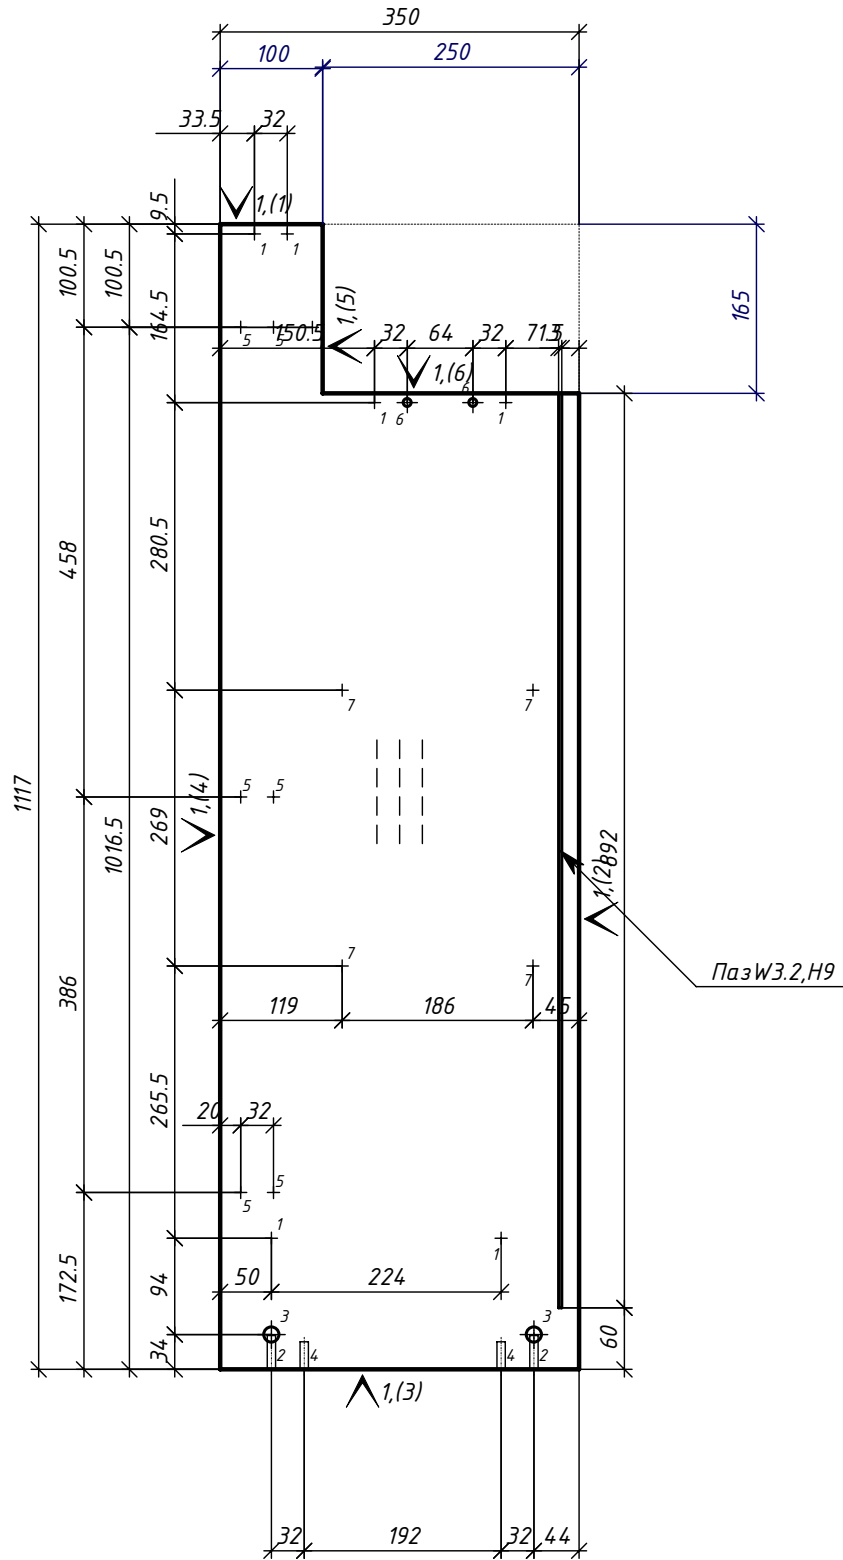

- 1 - 7D=7, сквоз.
- 2 - 2D=8, L=33
- 3 - 2D=15, L=14
- 4 - 2D=8, L=27
- 5 - 6D=2, L=2
- 6 - 2D=8, L=12
- 7 - 4D=5, L=8.5

1 - Кромка ПВХ_0.5/22 цвет 1

Кухня 22.8.53

					Кухня 22.8.53		
					Стоваяя8 Лев (Сл.рез)		
Изм	Лист	№ докум.	Подпись	Дата	Лит.	Масса	Масштаб
Разраб.		Розов А.В.					
Пров.							
Т.контр.					Лист	Листов	
Н.контр.					ДСП_18/цвет 1 h= 18 мм Деталей: 1		
Утв.