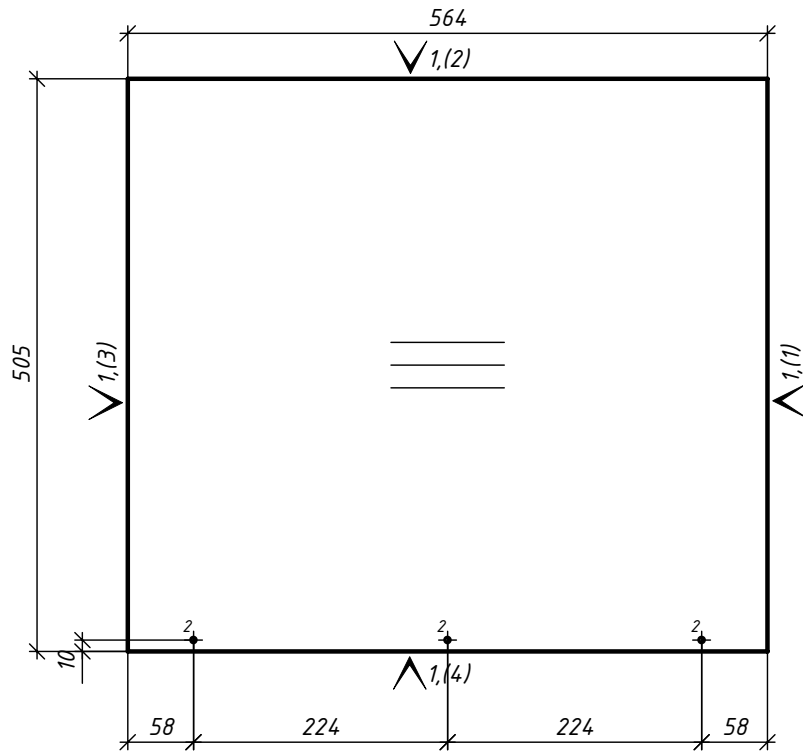

1 - 4D=20,L=14
2 - 3D=5,L=12

1 - КромкаПВХ_0.5/22 цвет 1

Кухня 22.6.45

Изм	Лист	№ докум.	Подпись	Дата	Крыша 6	Лит.	Масса	Масштаб
Разраб.	Розов А.В.							
Пров.								
Т.контр.						Лист	Листов	
Н.контр.					ДСП_18/цвет 1 h= 18 мм Деталей: 1			
Утв.