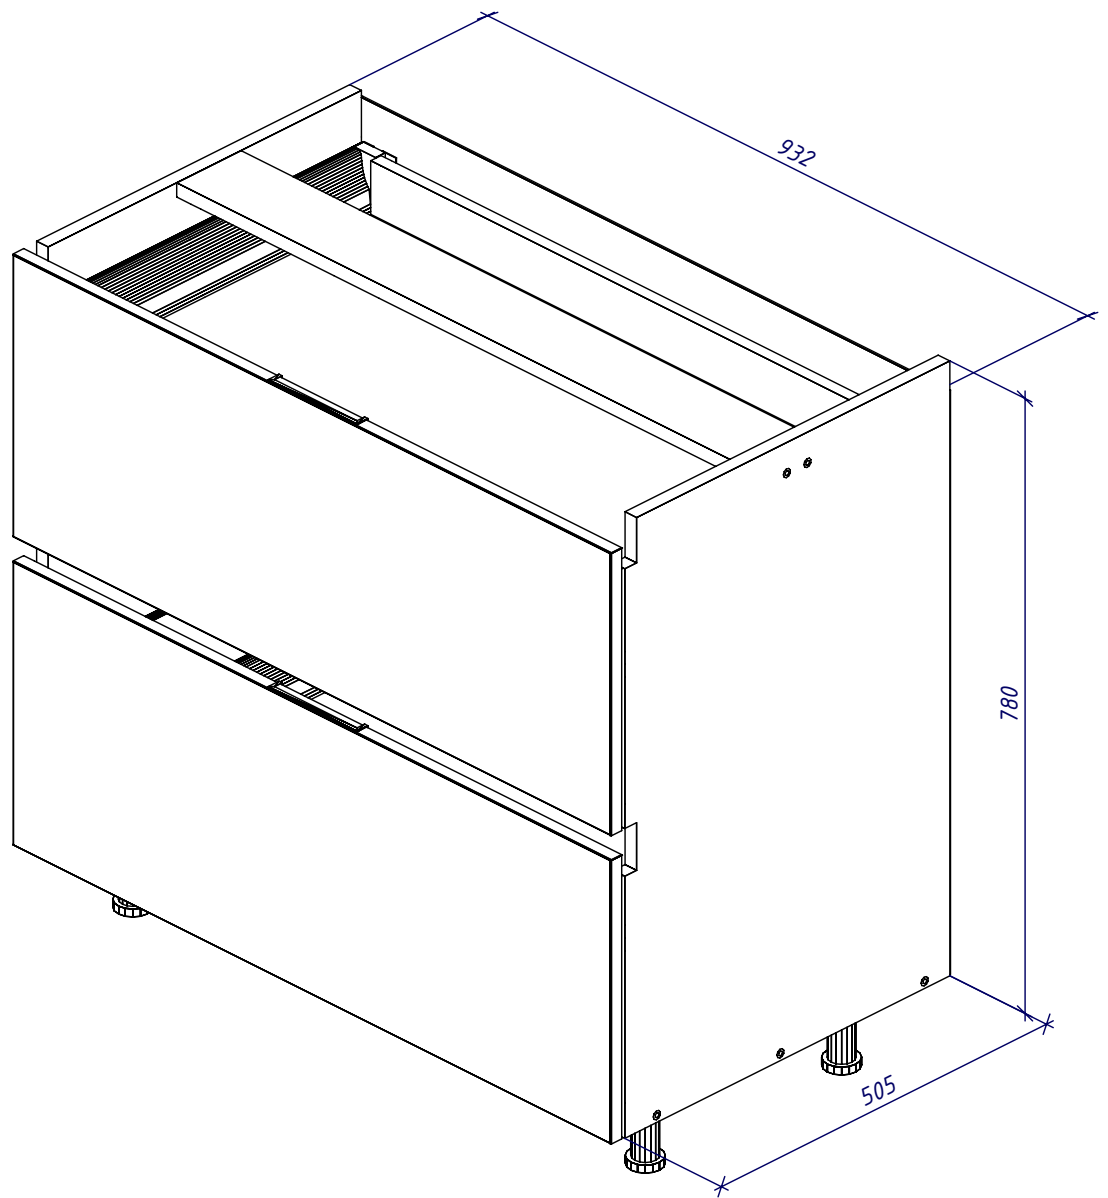

Кухня 22.3					
					Тумба низ					
								Лит.	Масса	Масштаб
Изм	Лист	№ докум.	Подпись	Дата						
Разраб.		Розов А.В.								
Пров.										
Т.контр.										
					Лист		Листов			
Н.контр.										
Утв.