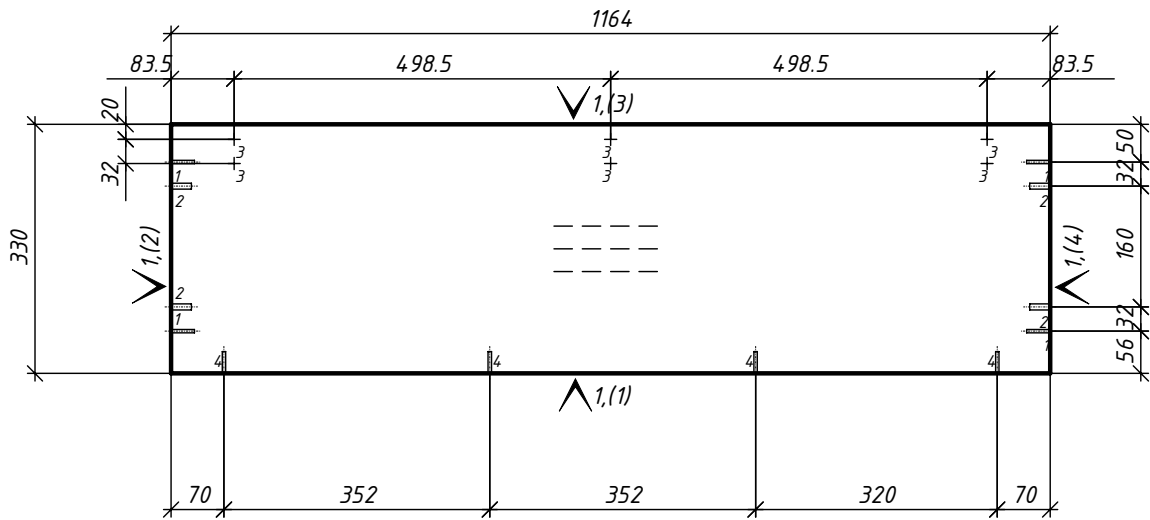

- 1 - 4D=4.5,L=31
- 2 - 4D=8,L=27
- 3 - 6D=2,L=2
- 4 - 4D=4.5,L=29

1 - КромкаПВХ_0.5/22 цвет 1

Кухня 22.10.74

					Лит.			Масса	Масштаб
Изм	Лист	№ докум.	Подпись	Дата	Полка10 средняя				
Разраб.	Розов А.В.								
Пров.									
Т.контр.									
Н.контр.					ДСП_18/цвет 1 h= 18 мм Деталей: 1				
Утв.