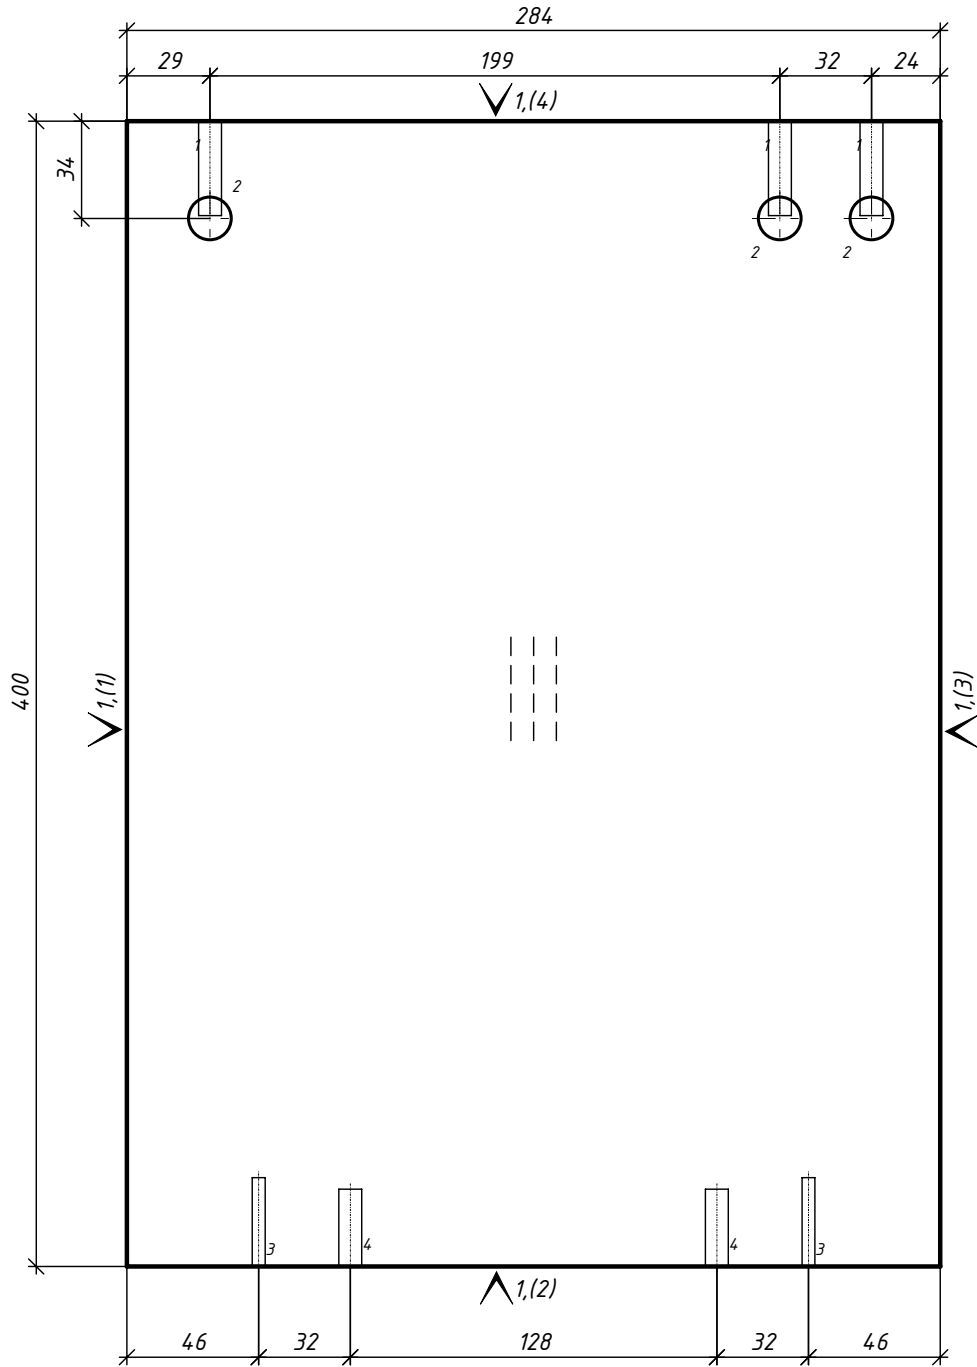

X
Z

- 1 - 3D=8,L=33
- 2 - 3D=15,L=14
- 3 - 2D=4.5,L=31
- 4 - 2D=8,L=27

1 - КромкаПВХ_0.5/22 цвет 1

Кухня 22.10.76

					Лит.			Масса			Масштаб									
Изм	Лист	№ докум.	Подпись	Дата																
Разраб.		Розов А.В.			Переборка 10 прав						Лист			Листов						
Пров.																				
Т.контр.																				
Н.контр.					ДСП_18/цвет 1															
Утв.					h= 18 мм Деталей: 1