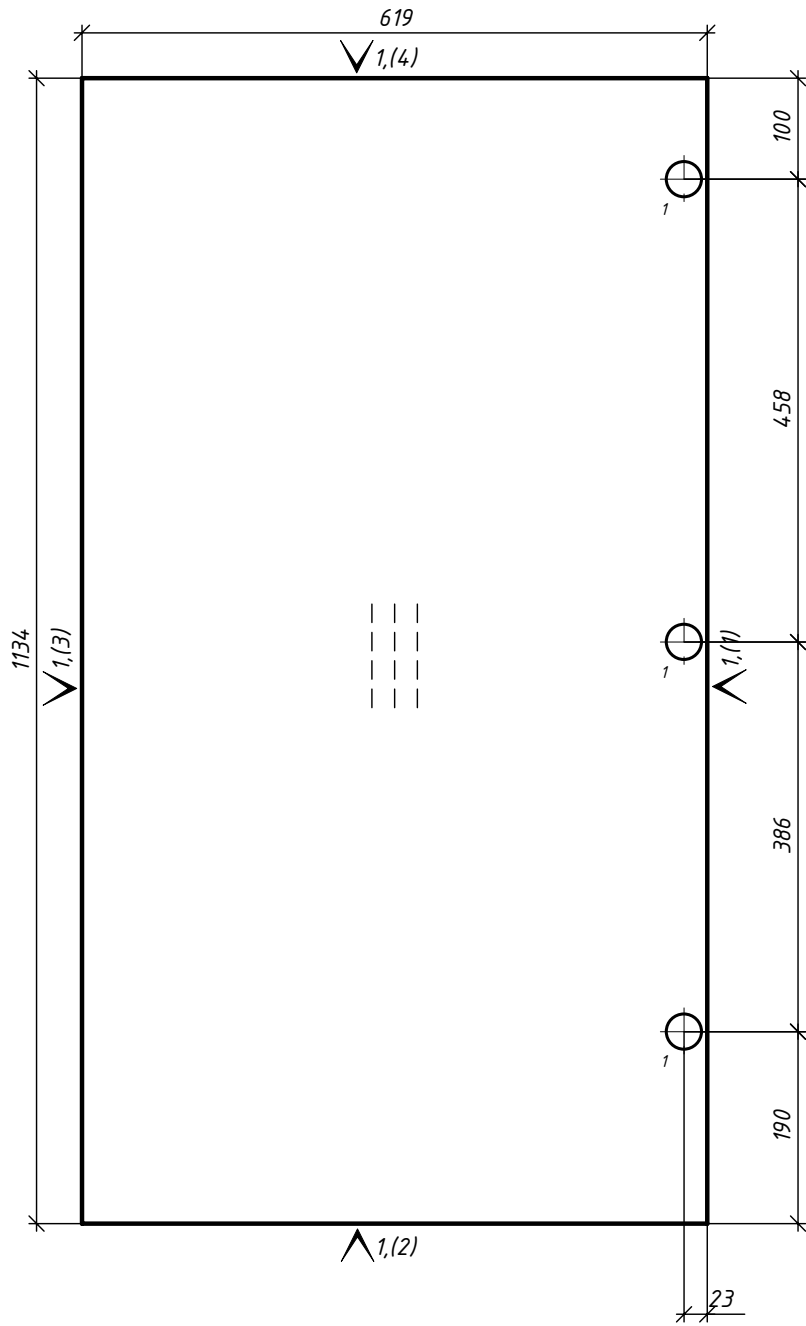

1 - 3D=35,L=13

1 - КромкаПВХ_1.0/22 цвет 1

Кухня 22.8.12

					Лит.			Масса	Масштаб
Изм	Лист	№ докум.	Подпись	Дата					
Разраб.		Розов А.В.			Дверь 8				
Пров.									
Т.контр.									
					Лист		Листов		
Н.контр.					ДСП_Alvis_18/цвет 1				
Утв.					h= 18 мм				
					Деталей: 1