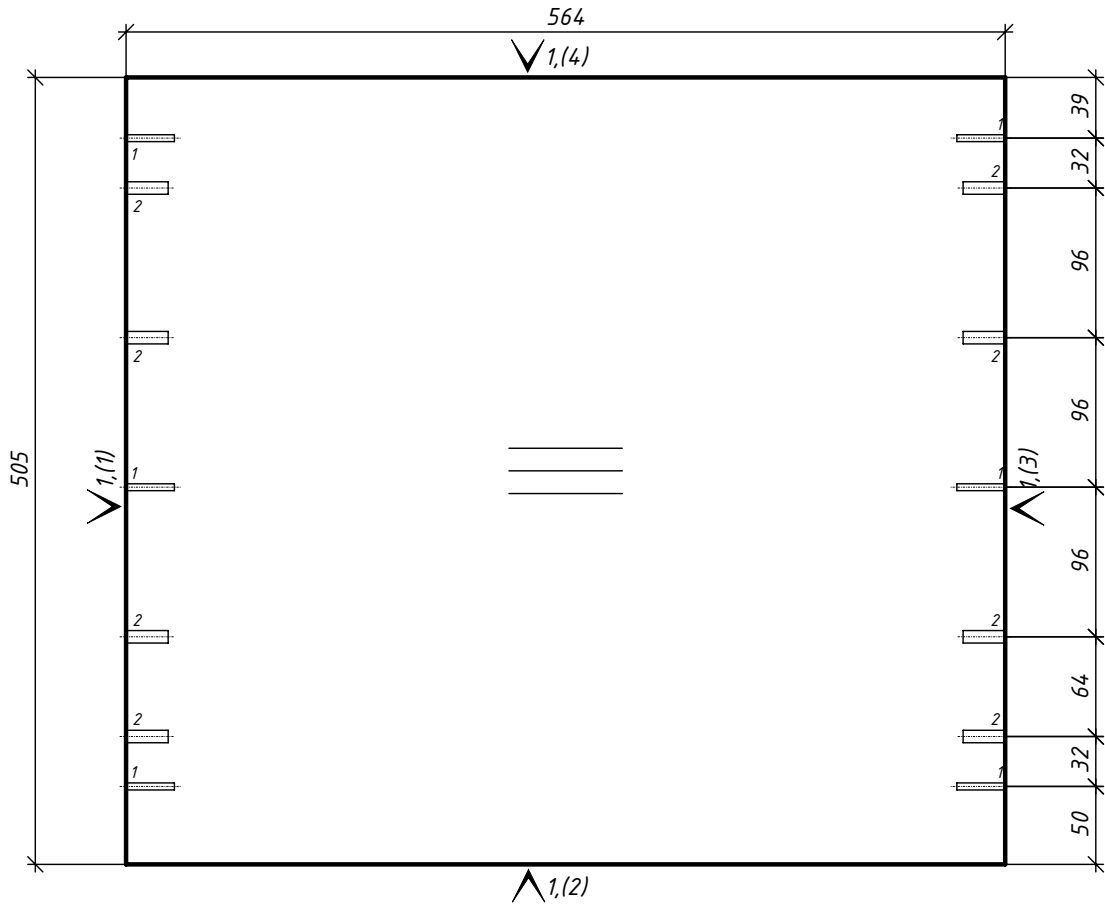

X Y

1 - 6D=4.5,L=31
2 - 8D=8,L=27

1 - КромкаПВХ_0.5/22 цвет 1

Кухня 22.1.22

					Лит.			Масса	Масштаб
Изм	Лист	№ докум.	Подпись	Дата	Дно вн ДСП				
Разраб.	Розов А.В.								
Пров.									
Т.контр.									
Н.контр.					Лист		Листов		
Утв.					ДСП_18/цвет 1 h= 18 мм Деталей: 1