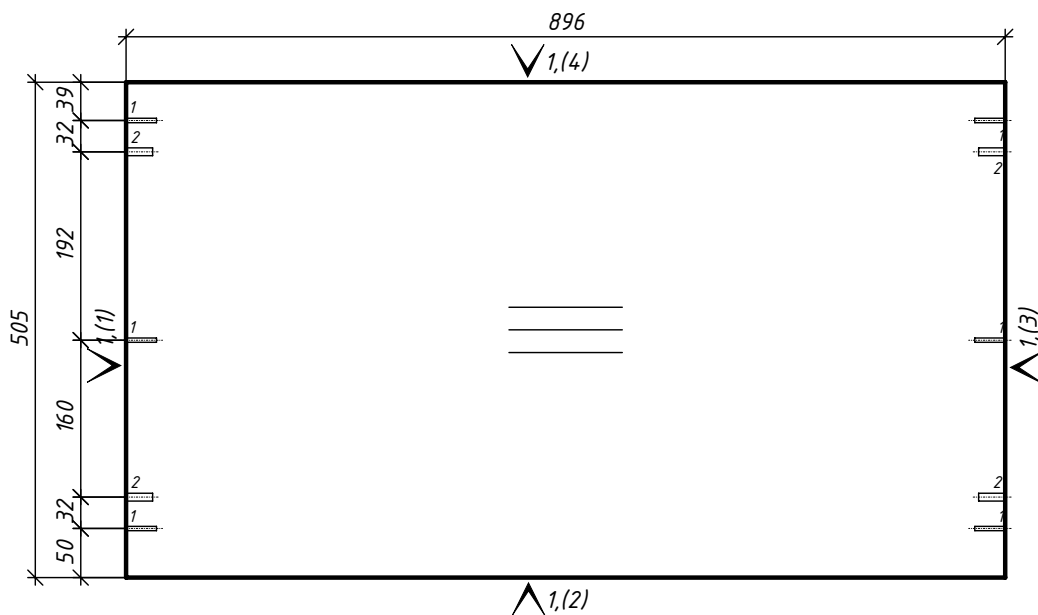

X Y

1 - 6D=4.5,L=31
2 - 4D=8,L=27

1 - КромкаПВХ_0.5/22 цвет 1

Кухня 22.2.28

					Лит.			Масса	Масштаб
Изм	Лист	№ докум.	Подпись	Дата	Дно2				
Разраб.	Розов А.В.								
Пров.									
Т.контр.									
Н.контр.					Лист		Листов		
Утв.					ДСП_18/цвет 1 h= 18 мм Деталей: 1