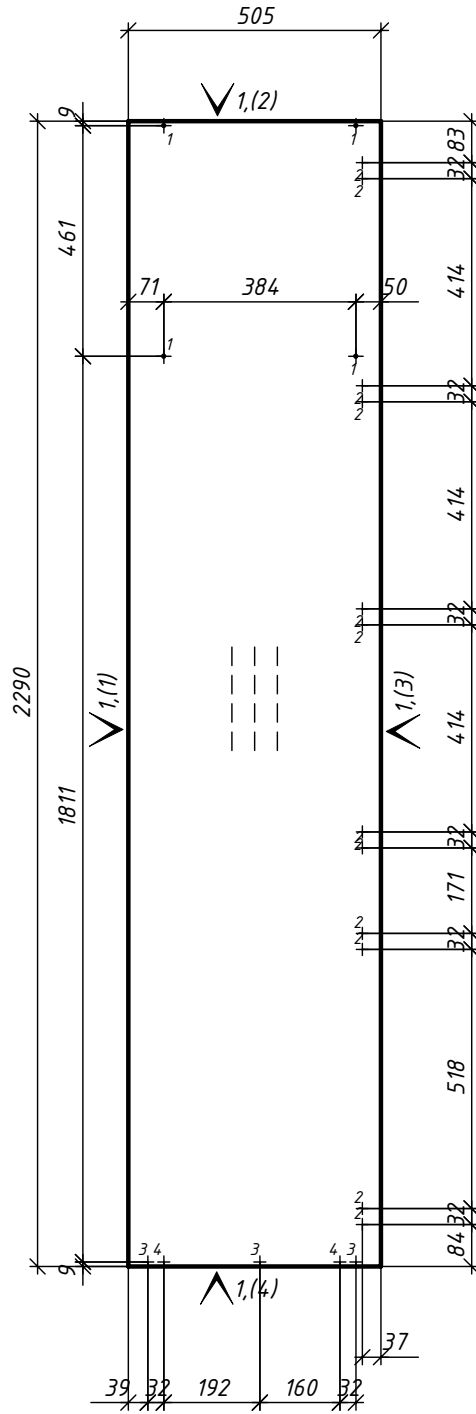

- 1 - 4D=5,L=12
- 2 - 12D=2,L=12
- 3 - 3D=7,сквоз.
- 4 - 2D=8,L=12

1 - КромкаПВХ_0.5/22 цвет 1

Кухня 22.6.42

					Лит.			Масса	Масштаб			
Изм	Лист	№ докум.	Подпись	Дата	Стоваяяб прав							
Разраб.	Розов А.В.											
Пров.												
Т.контр.									Лист		Листов	
Н.контр.					ДСП_18/цвет 1							
Утв.					h= 18 мм							
					Деталей: 1