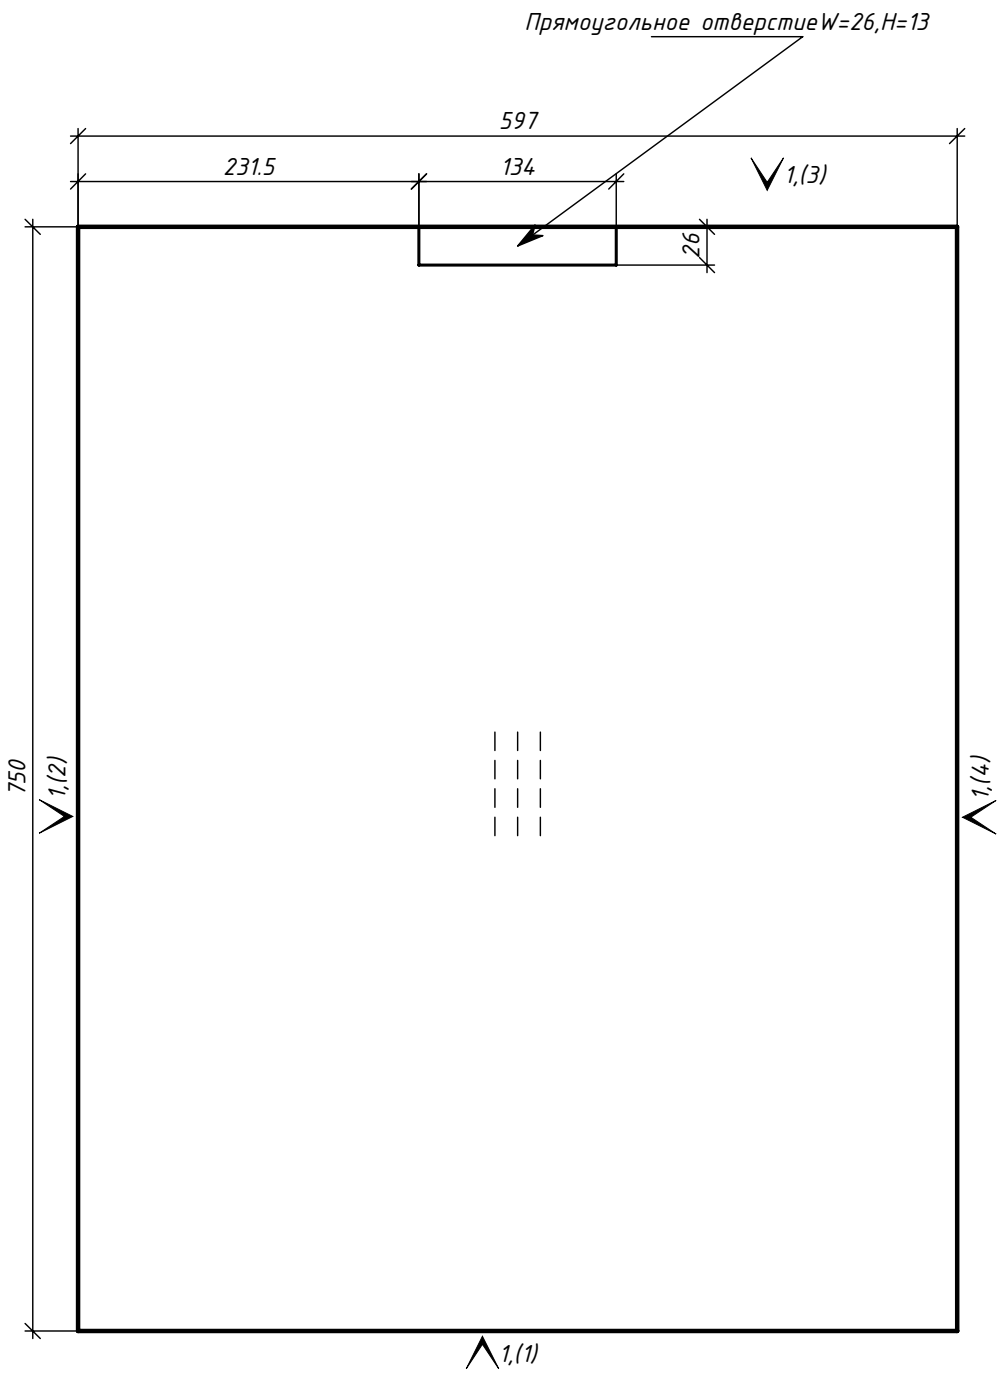

1 - Кромка ПВХ_1.0/22 цвет 1

Кухня 22.5.8

					Лит.			Масса	Масштаб			
Изм	Лист	№ докум.	Подпись	Дата								
Разраб.	Розов А.В.				Дверь ПММ							
Пров.												
Т.контр.								Лист	Листов			
Н.контр.					ДСП_Аlvis_18/цвет 1							
Утв.					h= 18 мм							
					Деталей: 1