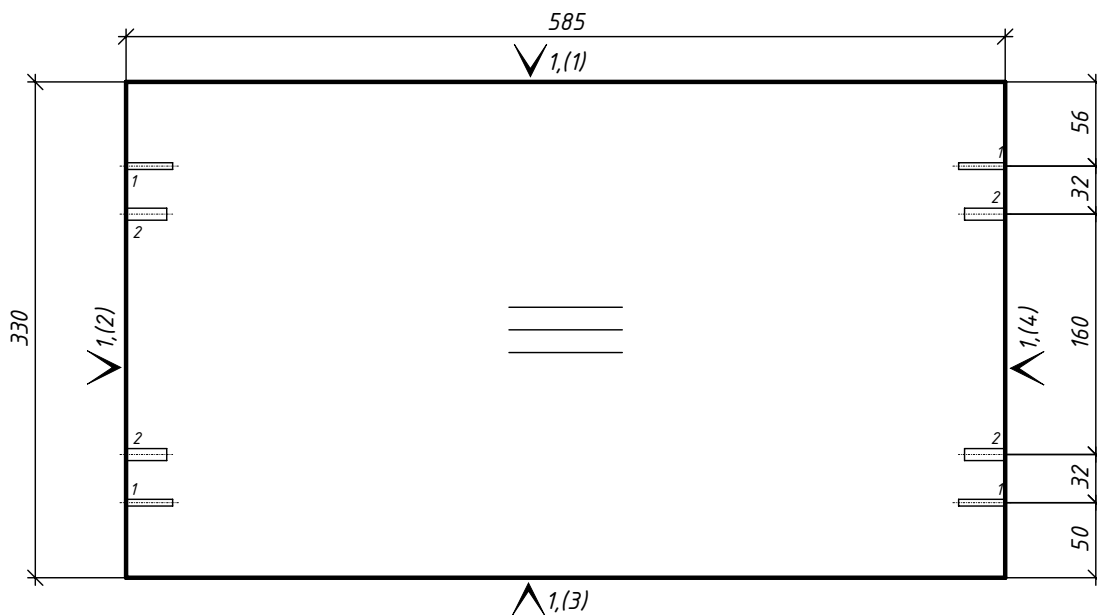

X
Y

1 - 4D=4.5,L=31
2 - 4D=8,L=27

1 - КромкаПВХ_0.5/22 цвет 1

Кухня 22.7.50

					Лит.			Масса	Масштаб			
Изм	Лист	№ докум.	Подпись	Дата	Крышка 7							
Разраб.	Розов А.В.											
Пров.												
Т.контр.									Лист	Листов		
Н.контр.					ДСП_18/цвет 1 h= 18 мм Деталей: 1							
Утв.