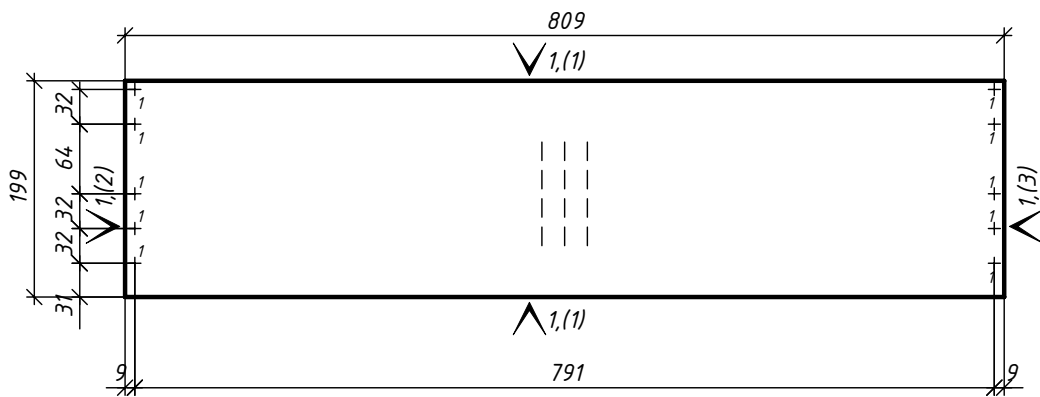

Y Z

1 - 10D=2.5,L=14

1 - КромкаПВХ_0.5/22 белая

Кухня 22.2.83

					Лит.	Масса	Масштаб		
Изм	Лист	№ докум.	Подпись	Дата	Задняя стенка ящика				
Разраб.	Розов А.В.								
Пров.									
Т.контр.								Лист	Листов
Н.контр.					ДСП_16/белый h= 16 мм Деталей: 3				
Утв.