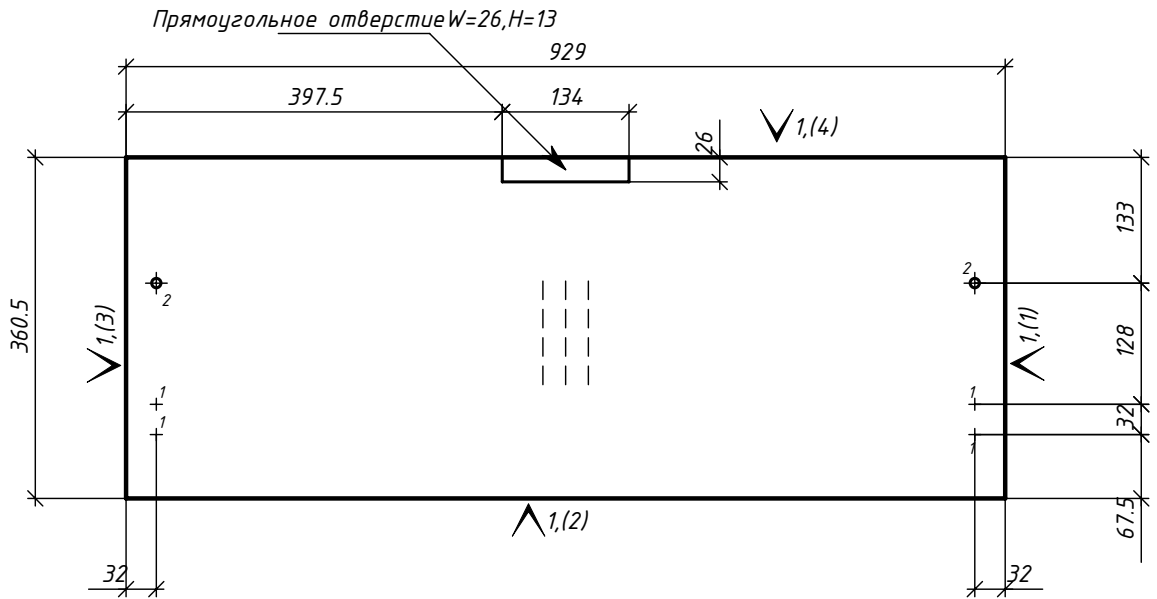

1 - 4D=2.5,L=12
2 - 2D=10,L=12

1 - КромкаПВХ_1.0/22 цвет 1

Кухня 22.3.6

					Лит.			Масса	Масштаб
Изм	Лист	№ докум.	Подпись	Дата	Ф-д ящЗ низ				
Разраб.	Розов А.В.								
Пров.									
Т.контр.					Лист		Листов		
Н.контр.					ДСП_Аlvic_18/цвет 1				
Утв.					h= 18 мм				
					Деталей: 1