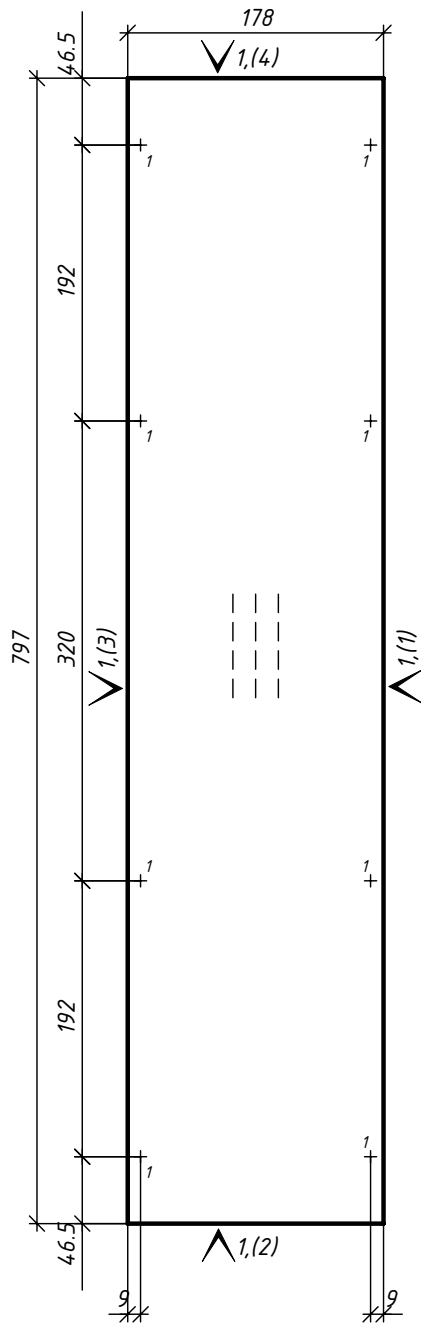

- 1 - 5D=4.5, L=31
- 2 - 2D=8, L=27
- 3 - 4D=5, L=12
- 4 - 4D=8, L=12

1 - Кромка ПВХ_0.5/22 цвет 1

Кухня 22.8.58

					Лит.			Масса	Масштаб
Изм	Лист	№ докум.	Подпись	Дата					
Разраб.		Розов А.В.			Царга8				
Пров.									
Т.контр.									
					Лист		Листов		
Н.контр.					ДСП_18/цвет 1				
Утв.					h= 18 мм				
					Деталей: 1				