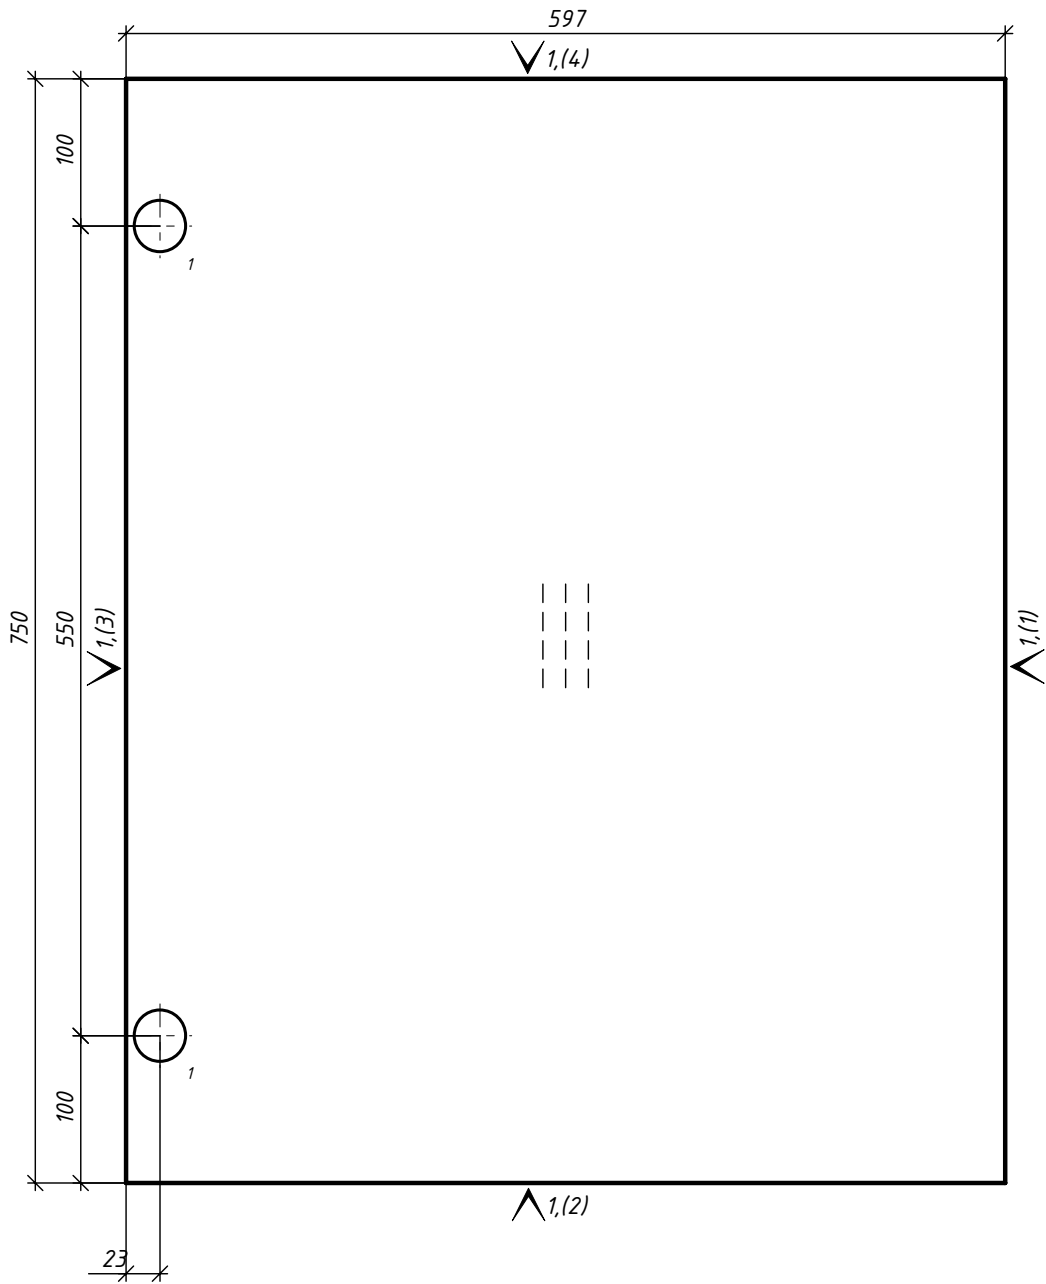

1 - 2D=35,L=13

1 - КромкаПВХ_1.0/22 цвет 1

Кухня 22.6.9

Изм	Лист	№ докум.	Подпись	Дата	Лит.			Масса	Масштаб
Разраб.		Розов А.В.			Дверьб низ				
Пров.									
Т.контр.									
Н.контр.					Лит			Листов	
Утв.					ДСП_Аlvic_18/цвет 1 h= 18 мм Деталей: 1