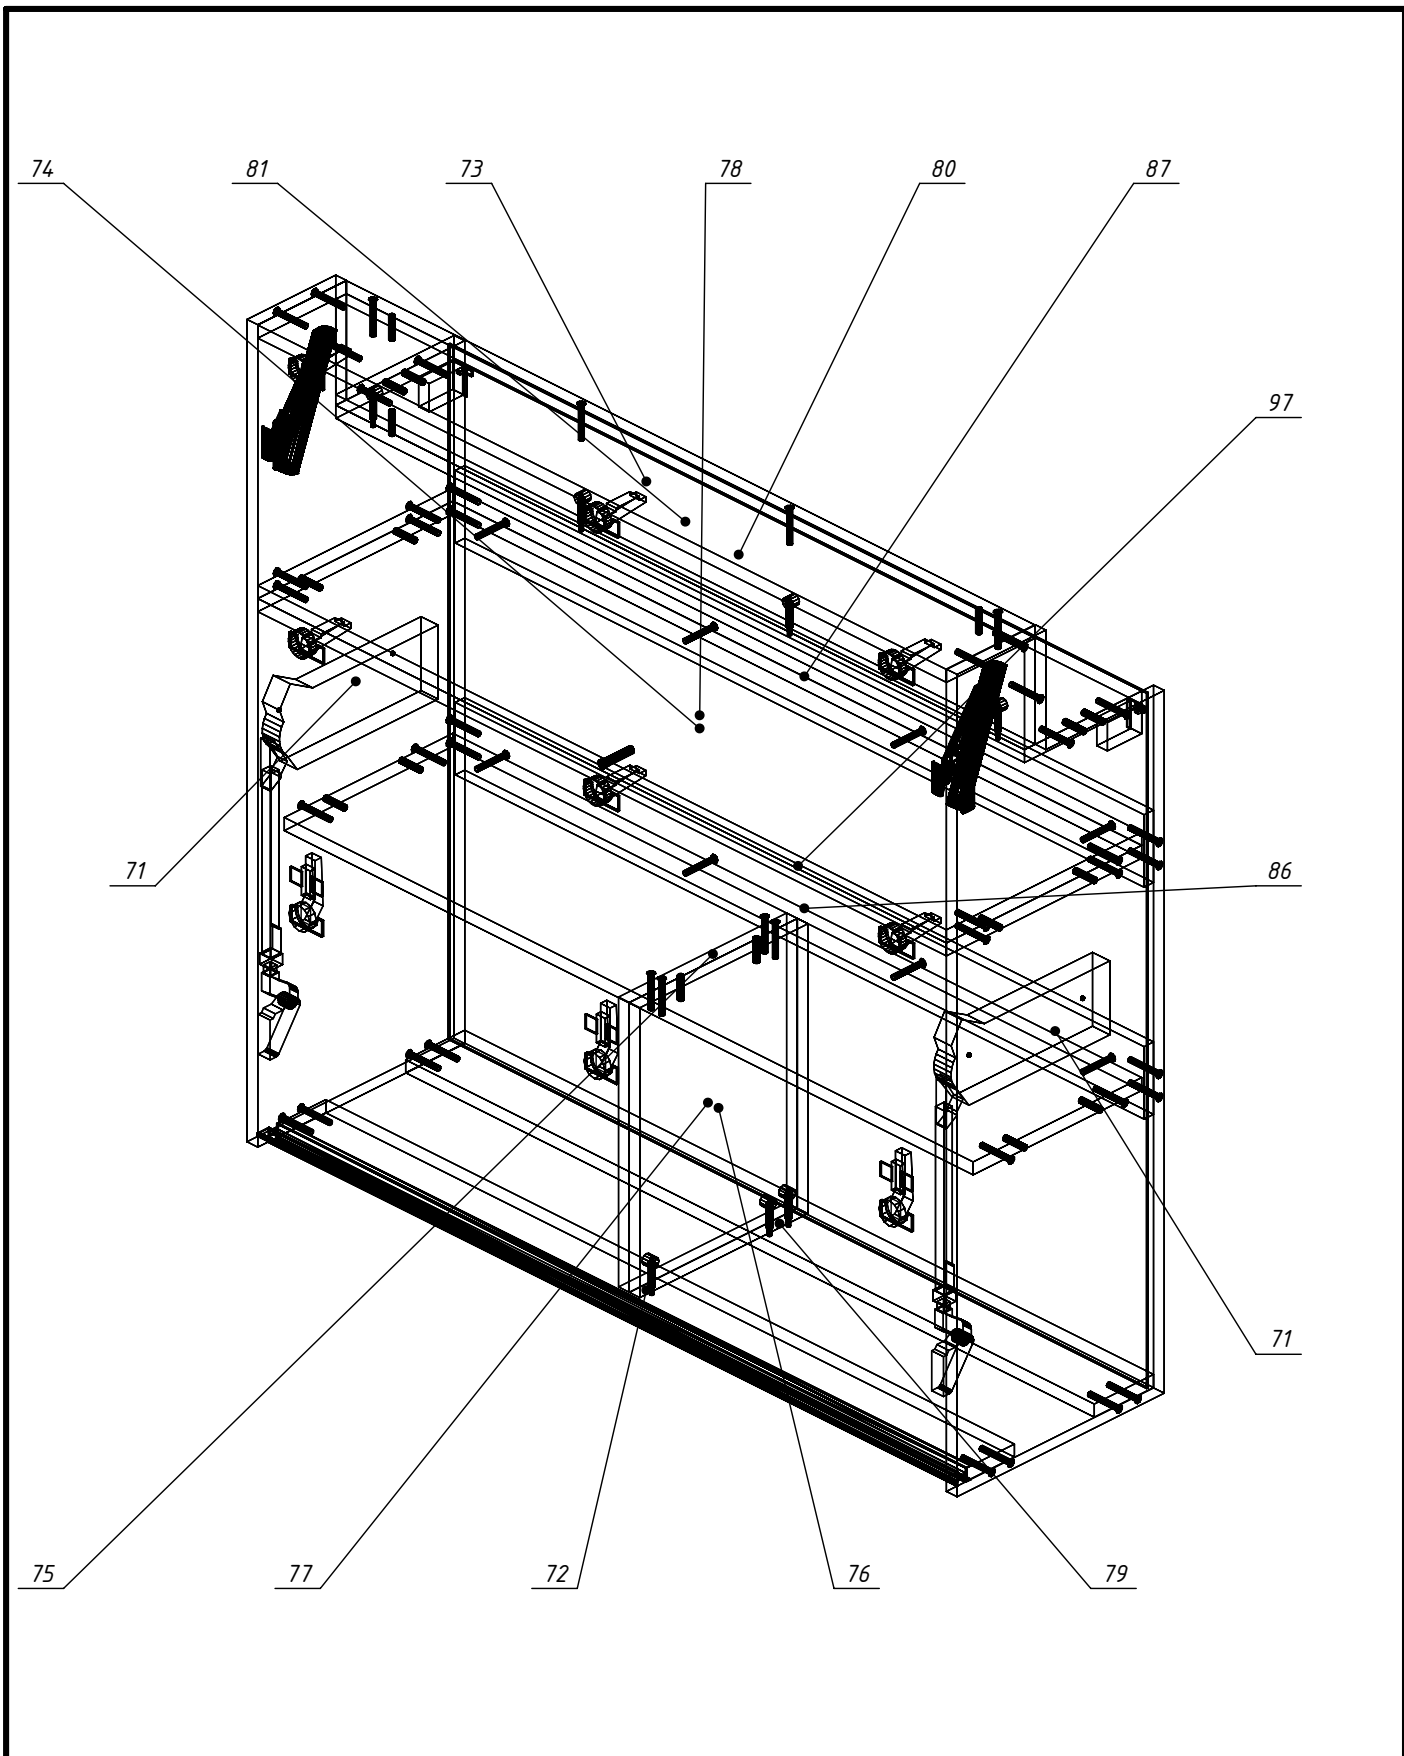

Кухня 22.10					
					Тумба верх					
								Лит.	Масса	Масштаб
Изм	Лист	№ докум.	Подпись	Дата						
Разраб.		Розов А.В.								
Пров.										
Т.контр.					Лист		Листов			
Н.контр.										
Утв.