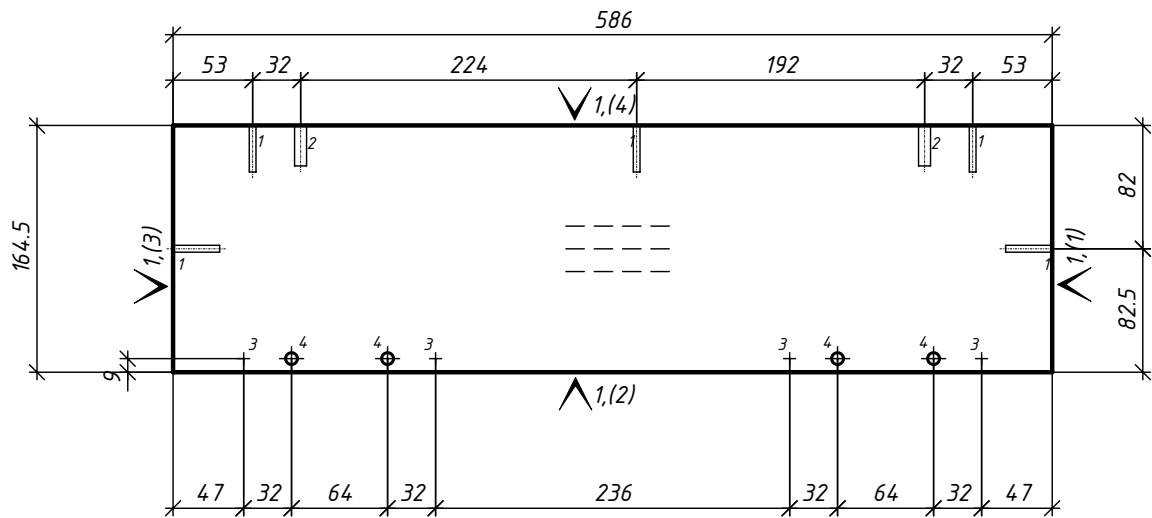

- 1 - 5D=4.5, L=31
- 2 - 2D=8, L=27
- 3 - 4D=5, L=12
- 4 - 4D=8, L=12

1 - Кромка ПВХ_0.5/22 цвет 1

Кухня 22.8.58

					Лит.			Масса	Масштаб
Изм	Лист	№ докум.	Подпись	Дата					
Разраб.		Розов А.В.			Царга8				
Пров.									
Т.контр.									
					Лист		Листов		
Н.контр.					ДСП_18/цвет 1				
Утв.					h= 18 мм				
					Деталей: 1