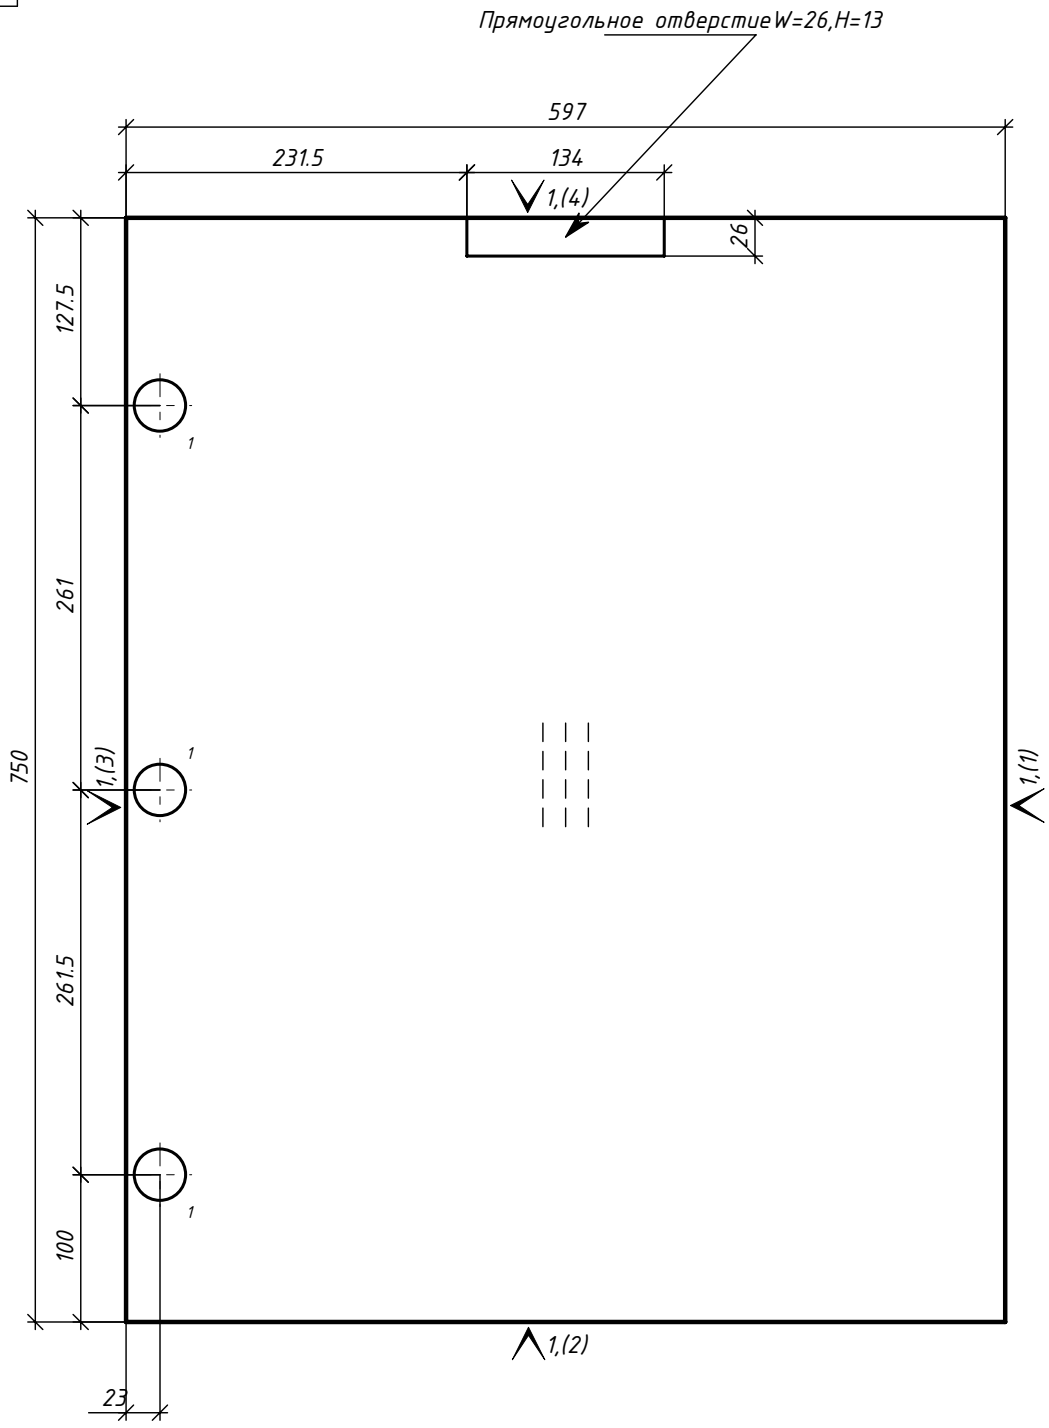

1 - 3D=35, L=13

1 - Кромка ПВХ_1.0/22 цвет 1

Кухня 22.4.7

					Лит.	Масса	Масштаб
Изм	Лист	№ докум.	Подпись	Дата	Дверь 4		
Разраб.	Розов А.В.						
Пров.							
Т.контр.							
					Лист	Листов	
Н.контр.					ДСП_Аlvic_18/цвет 1		
Утв.					h= 18 мм Деталей: 1