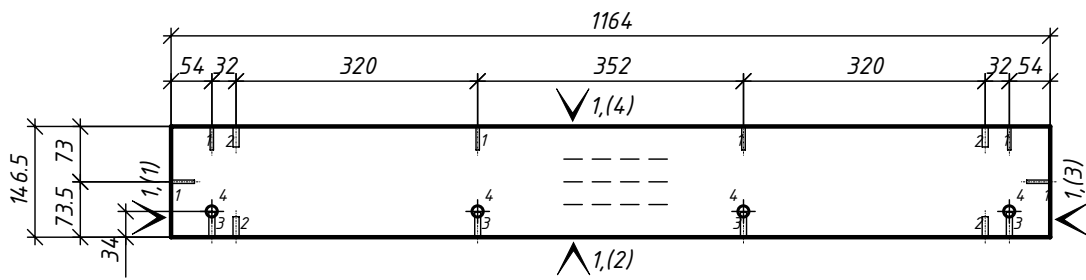

Y Z

- 1 - 6D=4.5,L=31
- 2 - 4D=8,L=27
- 3 - 4D=8,L=33
- 4 - 4D=15,L=14

1 - КромкаПВХ_0.5/22 цвет 1

Кухня 22.10.81

					Лит.			Масса	Масштаб			
Изм	Лист	№ докум.	Подпись	Дата	Царга10							
Разраб.	Розов А.В.											
Пров.												
Т.контр.					Лист			Листов				
Н.контр.					ДСП_18/цвет 1							
Утв.					h= 18 мм							
					Деталей: 1