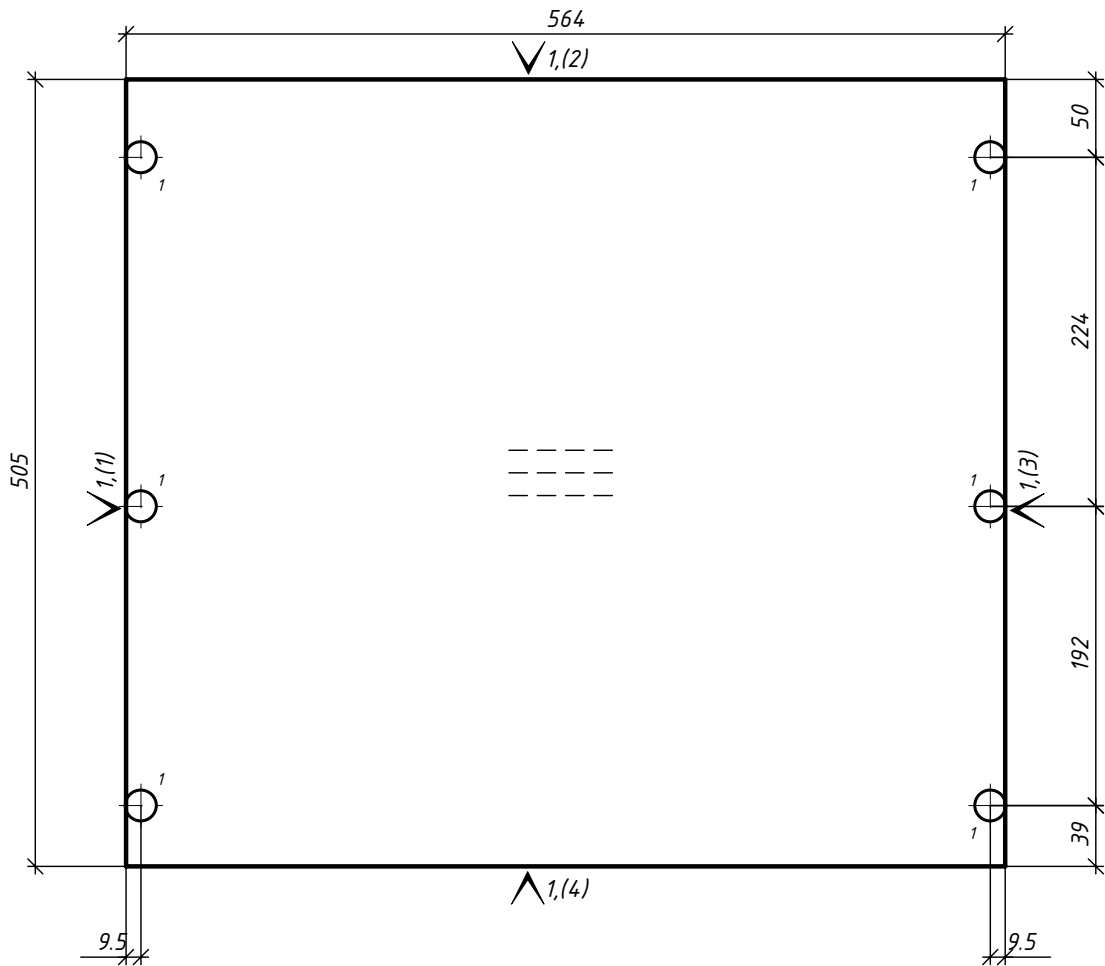

1 - 6D=20,L=14

1 - КромкаПВХ_0.5/22 цвет 1

Кухня 22.1.24

					Лит.			Масса	Масштаб
Изм	Лист	№ докум.	Подпись	Дата	Полка1 - 2шт				
Разраб.	Розов А.В.								
Пров.									
Т.контр.									
Н.контр.					Лист		Листов		
Утв.					ДСП_18/цвет 1 h= 18 мм Деталей: 2