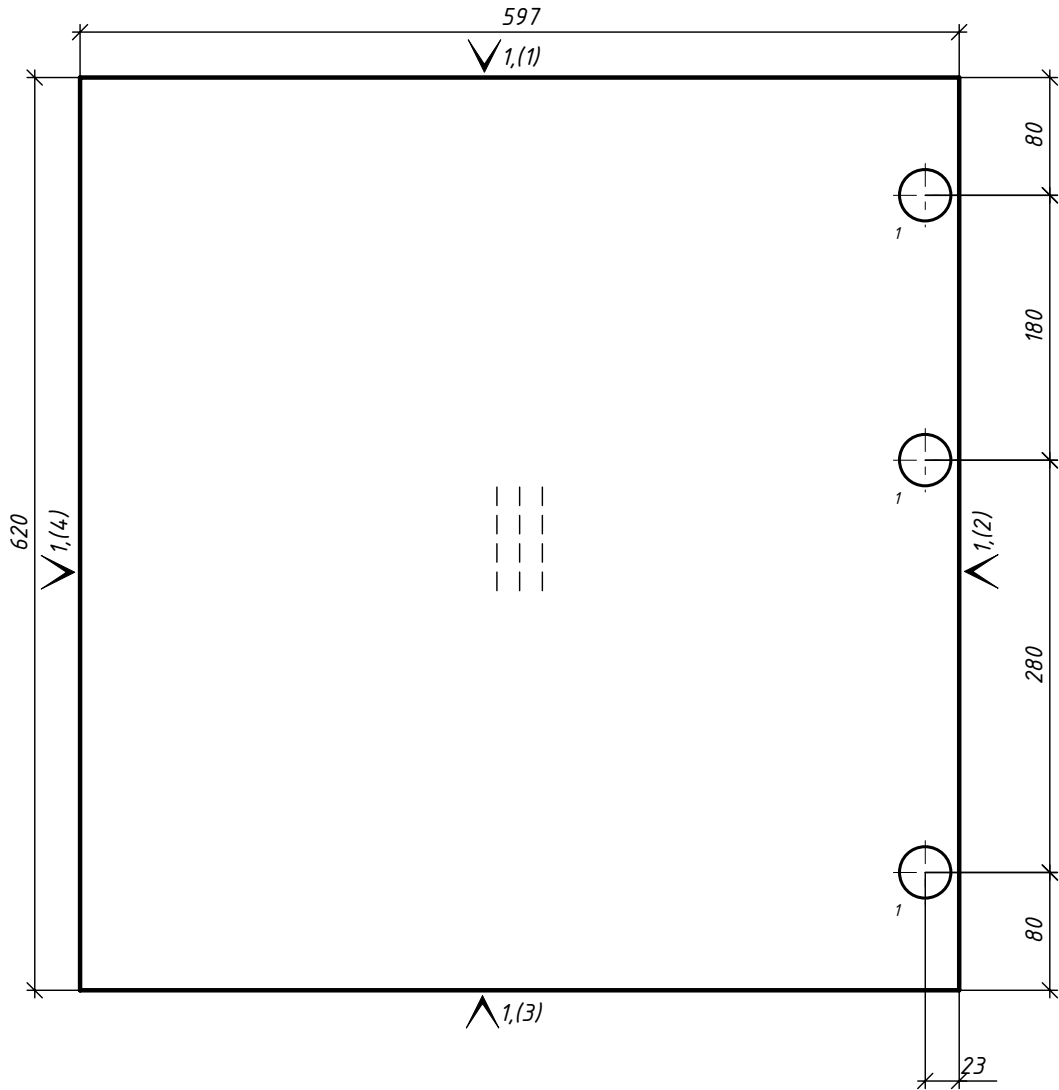

1 - 3D=35,L=13

1 - КромкаПВХ_1.0/22 цвет 1

Кухня 22.1.2

					Лит.	Масса	Масштаб
Изм	Лист	№ докум.	Подпись	Дата	Дверь 1 низ		
Разраб.	Розов А.В.						
Пров.							
Т.контр.							
					Лист	Листов	
Н.контр.					ДСП_Alvis_18/цвет 1		
Утв.					h= 18 мм Деталей: 1