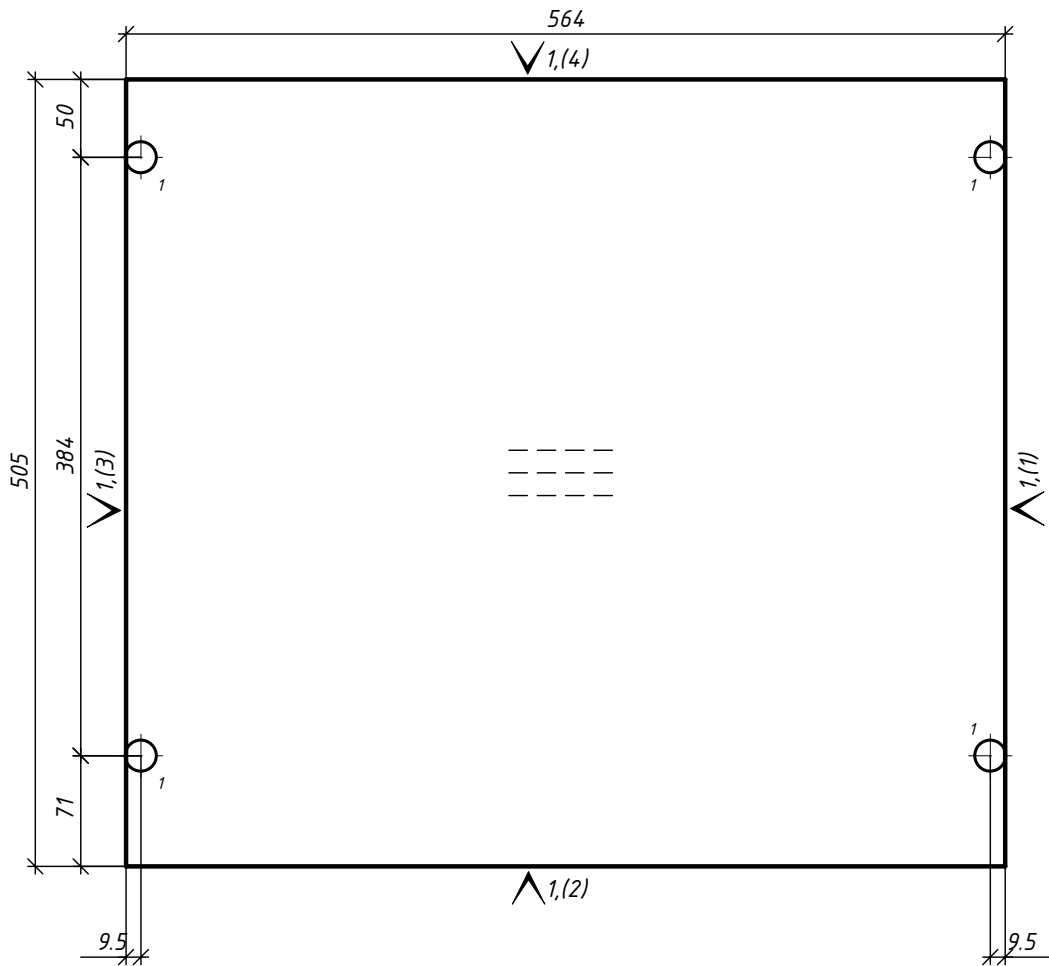

1 - 4D=20,L=14

1 - КромкаПВХ_0.5/22 цвет 1

Кухня 22.6.44

					Лит.			Масса	Масштаб			
Изм	Лист	№ докум.	Подпись	Дата								
Разраб.		Розов А.В.			Полкаб							
Пров.												
Т.контр.								Лист	Листов			
Н.контр.					ДСП_18/цвет 1 h= 18 мм Деталей: 1							
Утв.