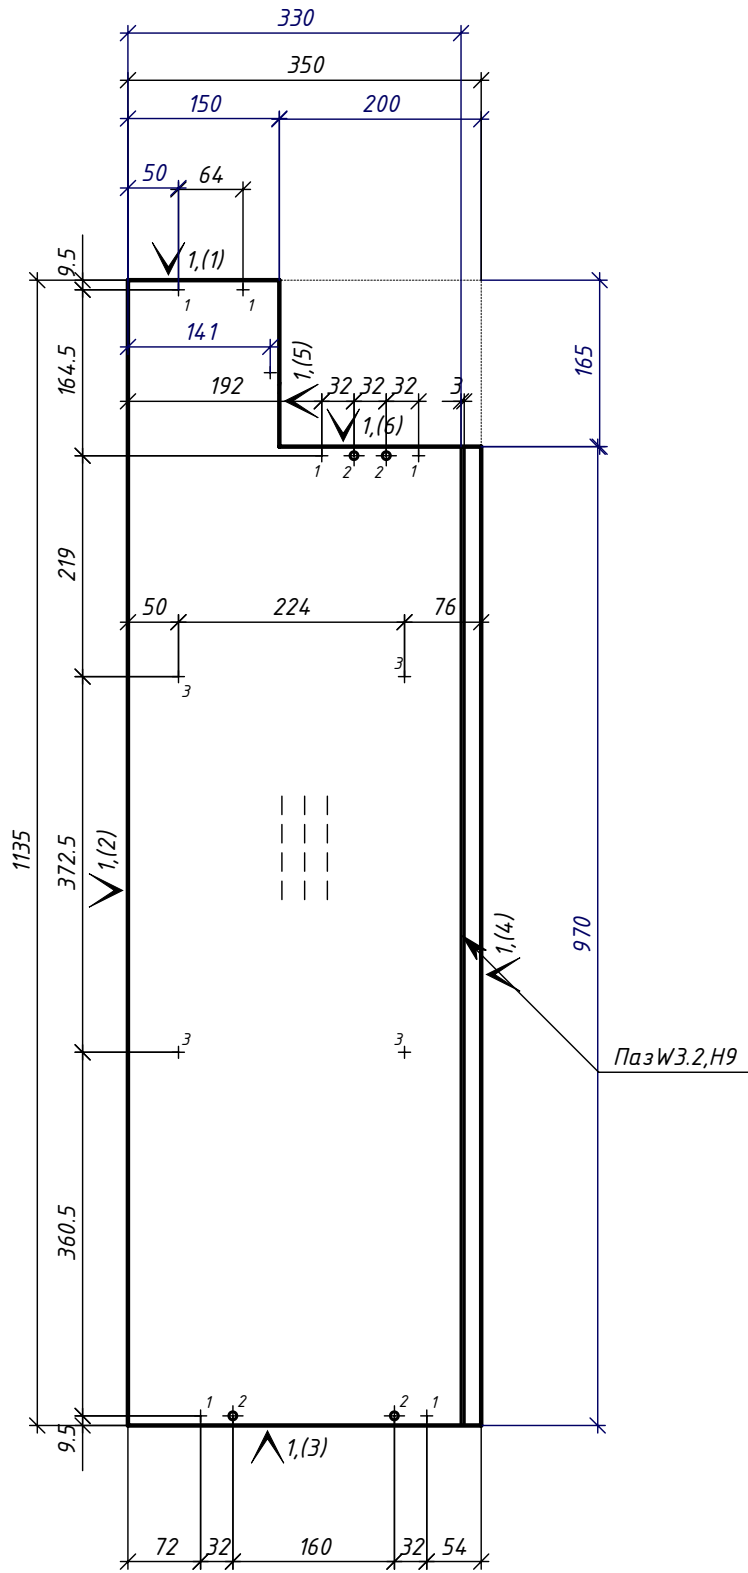

- 1 - 7D=7, сквоз.
- 2 - 4D=8, L=12
- 3 - 4D=5, L=8.5

1 - Кромка ПВХ_0.5/22 цвет 1

Кухня 22.9.64

					Лит.	Масса	Масштаб	
Изм	Лист	№ докум.	Подпись	Дата				
Разраб.		Розов А.В.			Стоваяя9 Лев (сл.рез)			
Пров.								
Т.контр.				Лист				Листов
Н.контр.					ДСП_18/цвет 1 h= 18 мм Деталей: 1			
Утв.