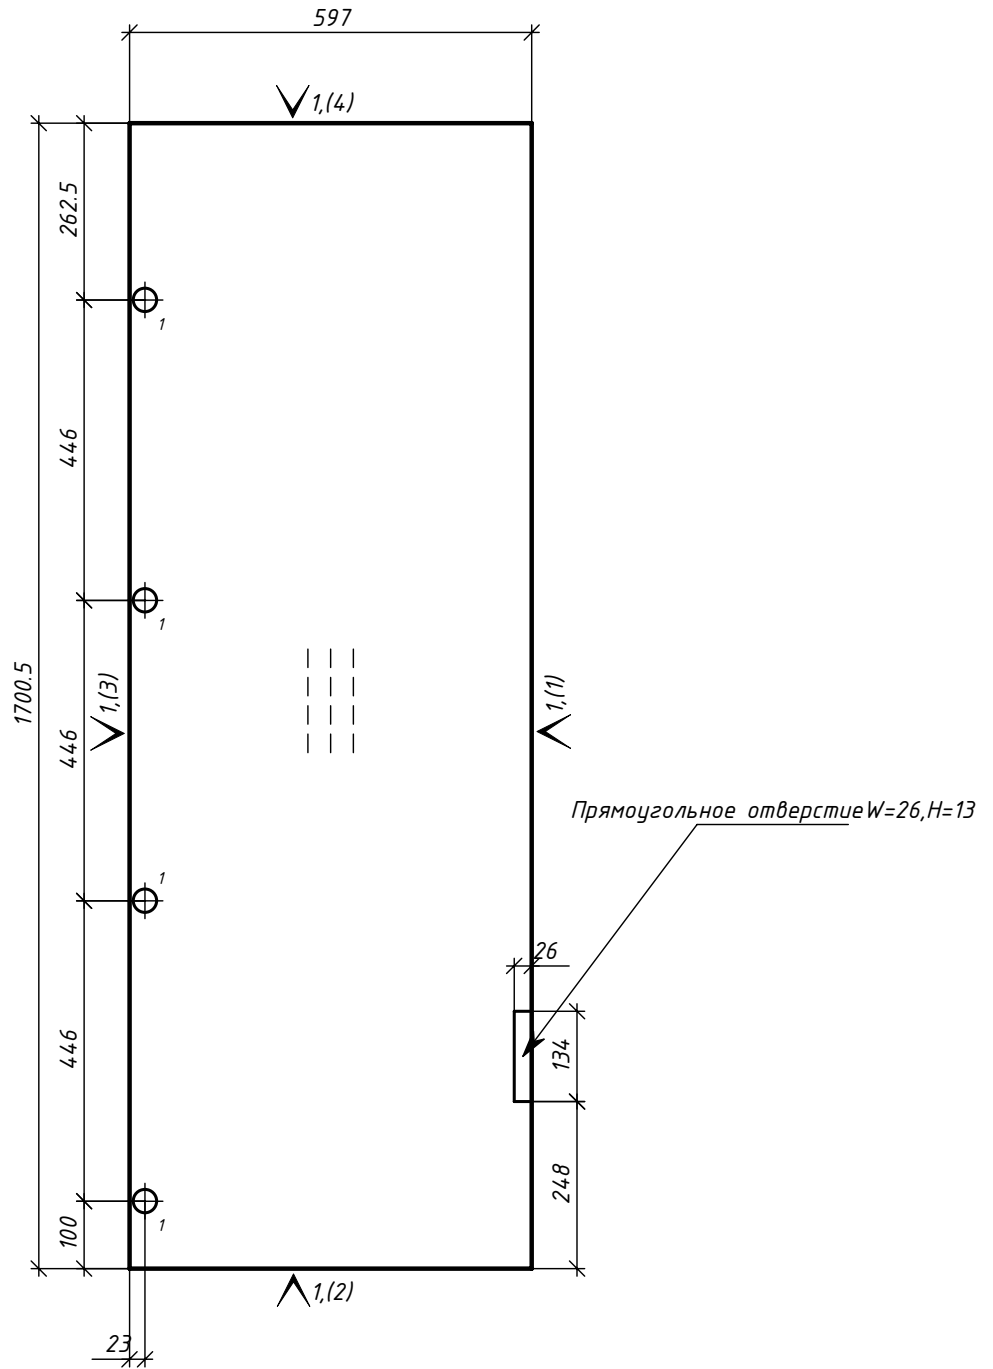

1 - 4D=35,L=13

1 - КромкаПВХ_1.0/22 цвет 1

Кухня 22.6.10

					Лит.			Масса	Масштаб	
Изм	Лист	№ докум.	Подпись	Дата	Дверьб верх					
Разраб.	Розов А.В.									
Пров.										
Т.контр.										
Н.контр.					Лист		Листов			
Утв.					ДСП_Alvic_18/цвет 1 h= 18 мм Деталей: 1