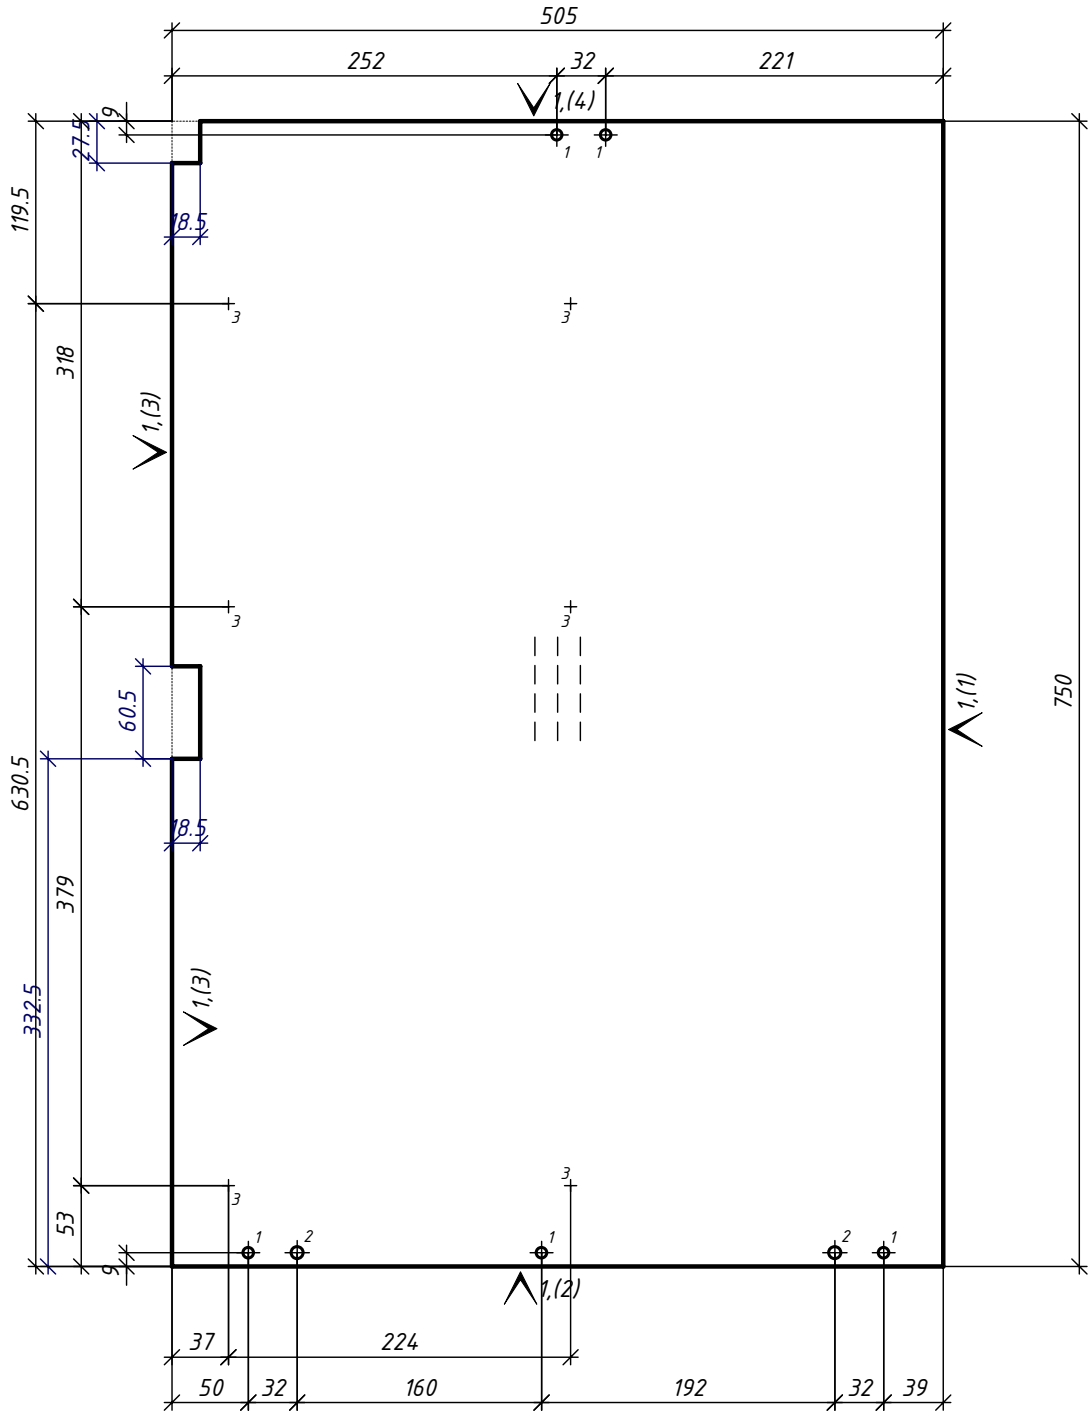

- 1 - 5D=7, сквоз.
- 2 - 2D=8, L=12
- 3 - 6D=2.5, L=14

1 - Кромка ПВХ_0.5/22 цвет 1

Кухня 22.3.34

					Лит.			Масса	Масштаб
Изм	Лист	№ докум.	Подпись	Дата					
Разраб.	Розов А.В.				Стовая3 Лев				
Пров.									
Т.контр.								Лист	Листов
Н.контр.					ДСП_18/цвет 1 h= 18 мм Деталей: 1				
Утв.