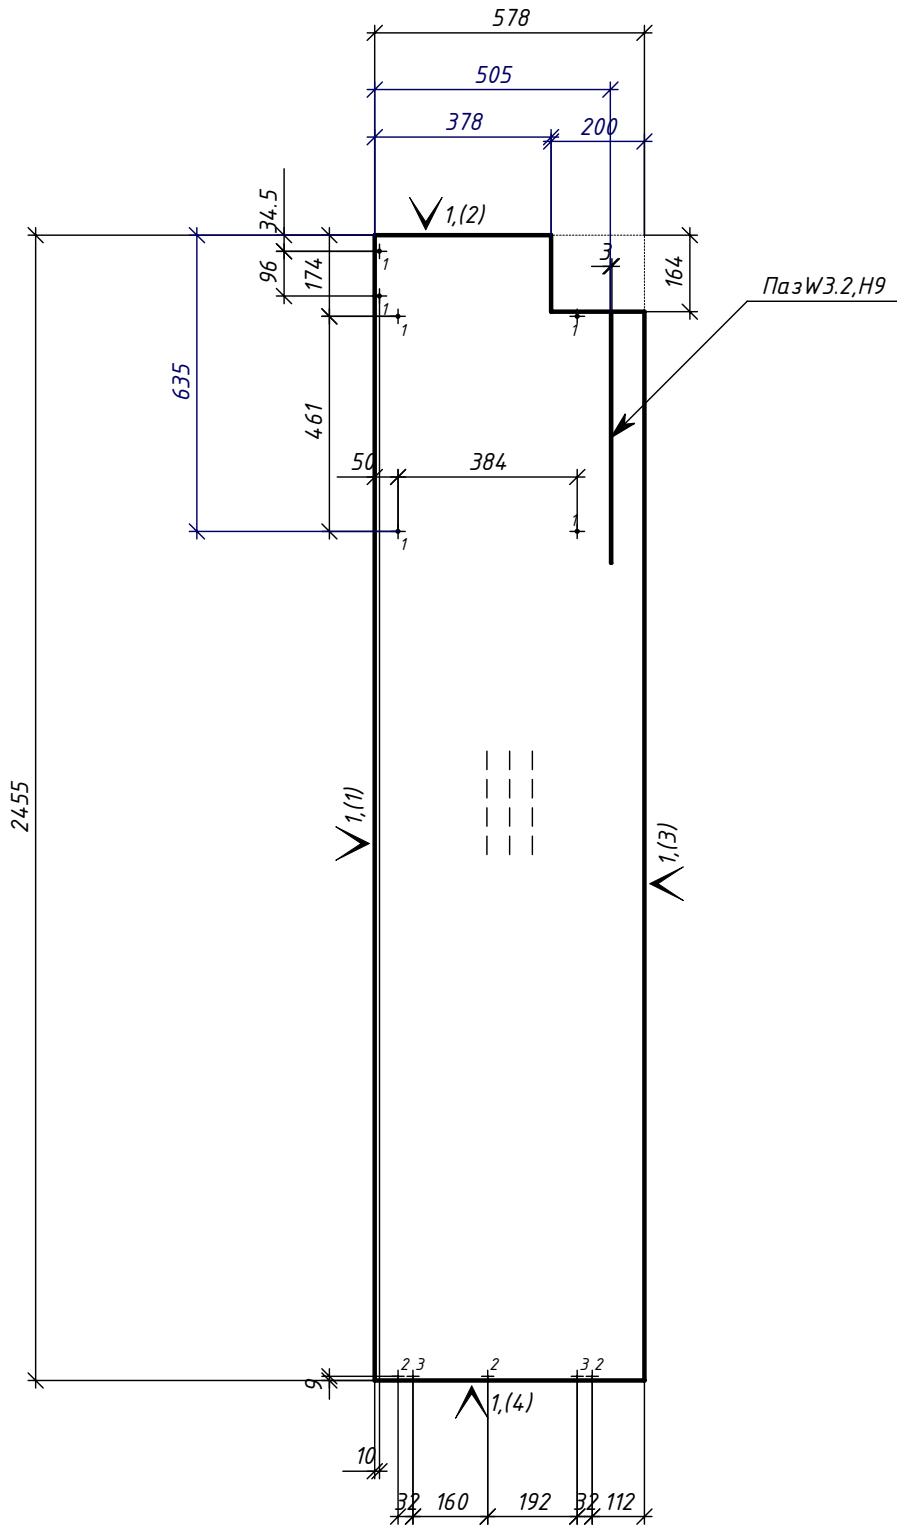

- 1 - 6D=5,L=12
- 2 - 3D=7,сквоз.
- 3 - 2D=8,L=12

1 - КромкаПВХ_0.5/22 цвет 1

Кухня 22.6.41

					Лит.			Масса			Масштаб					
Изм	Лист	№ докум.	Подпись	Дата												
Разраб.		Розов А.В.			Стоваяяб Лев (Сл.рез)						Лист			Листов		
Пров.																
Т.контр.																
Н.контр.					ДСП_18/цвет 1											
Утв.					h= 18 мм Деталей: 1