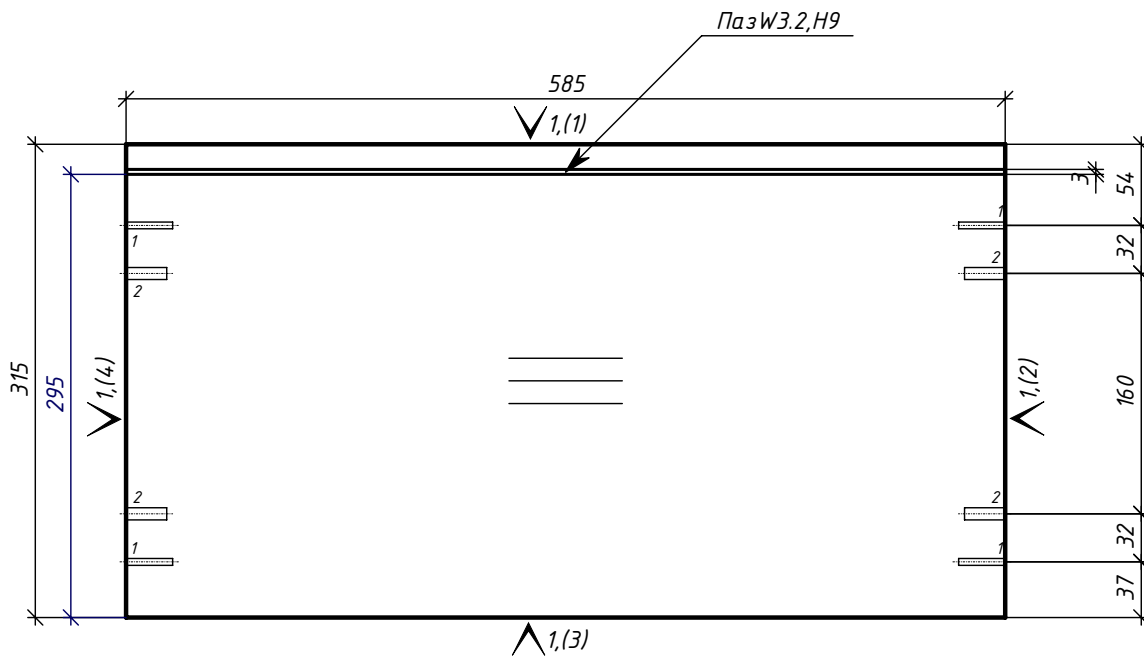

X
Y

1 - 4D=4.5,L=31
2 - 4D=8,L=27

1 - КромкаПВХ_0.5/22 цвет 1

Кухня 22.9.66

					Лит.			Масса	Масштаб
Изм	Лист	№ докум.	Подпись	Дата	Дно9				
Разраб.	Розов А.В.								
Пров.									
Т.контр.									
Н.контр.					Лист		Листов		
Утв.					ДСП_18/цвет 1 h= 18 мм Деталей: 1