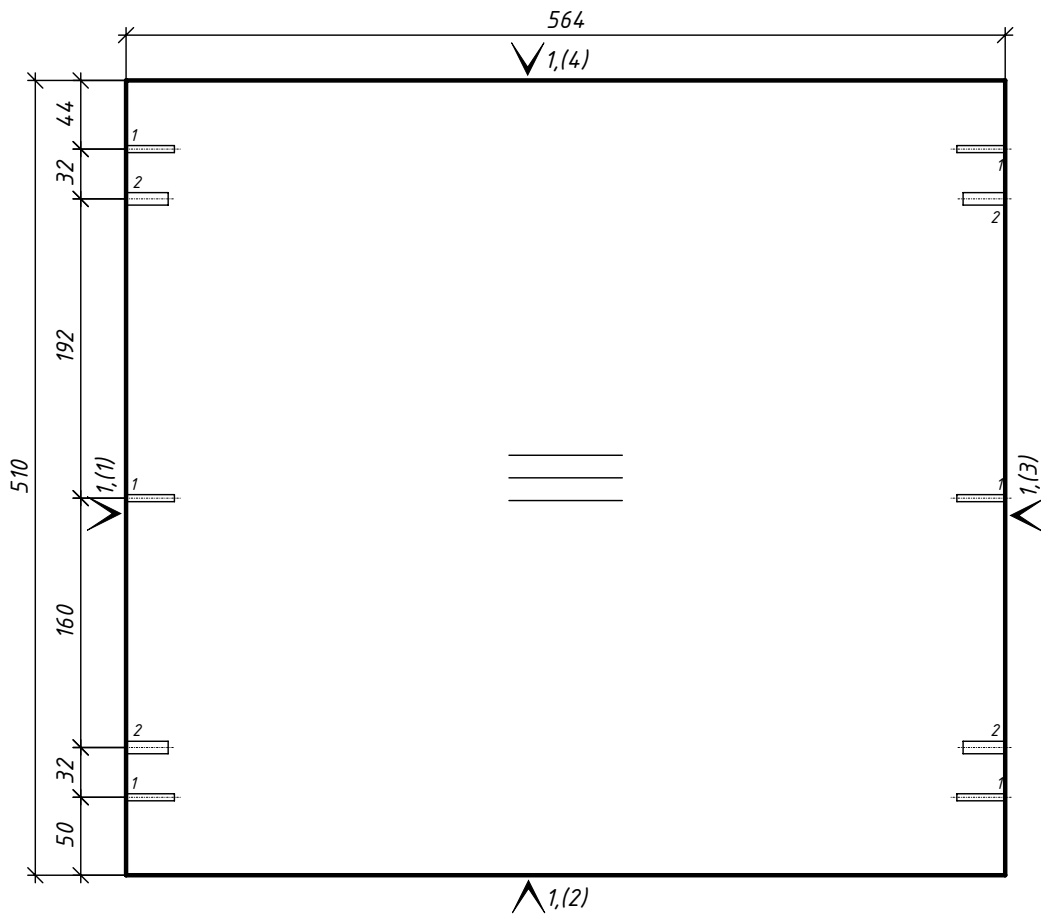

X Y

1 - 6D=4.5,L=31
2 - 4D=8,L=27

1 - КромкаПВХ_0.5/22 цвет 1

Кухня 22.4.38

					Лит.			Масса	Масштаб
Изм	Лист	№ докум.	Подпись	Дата	Дно4				
Разраб.	Розов А.В.								
Пров.									
Т.контр.									
Н.контр.					Лист		Листов		
Утв.					ДСП_18/цвет 1 h= 18 мм Деталей: 1