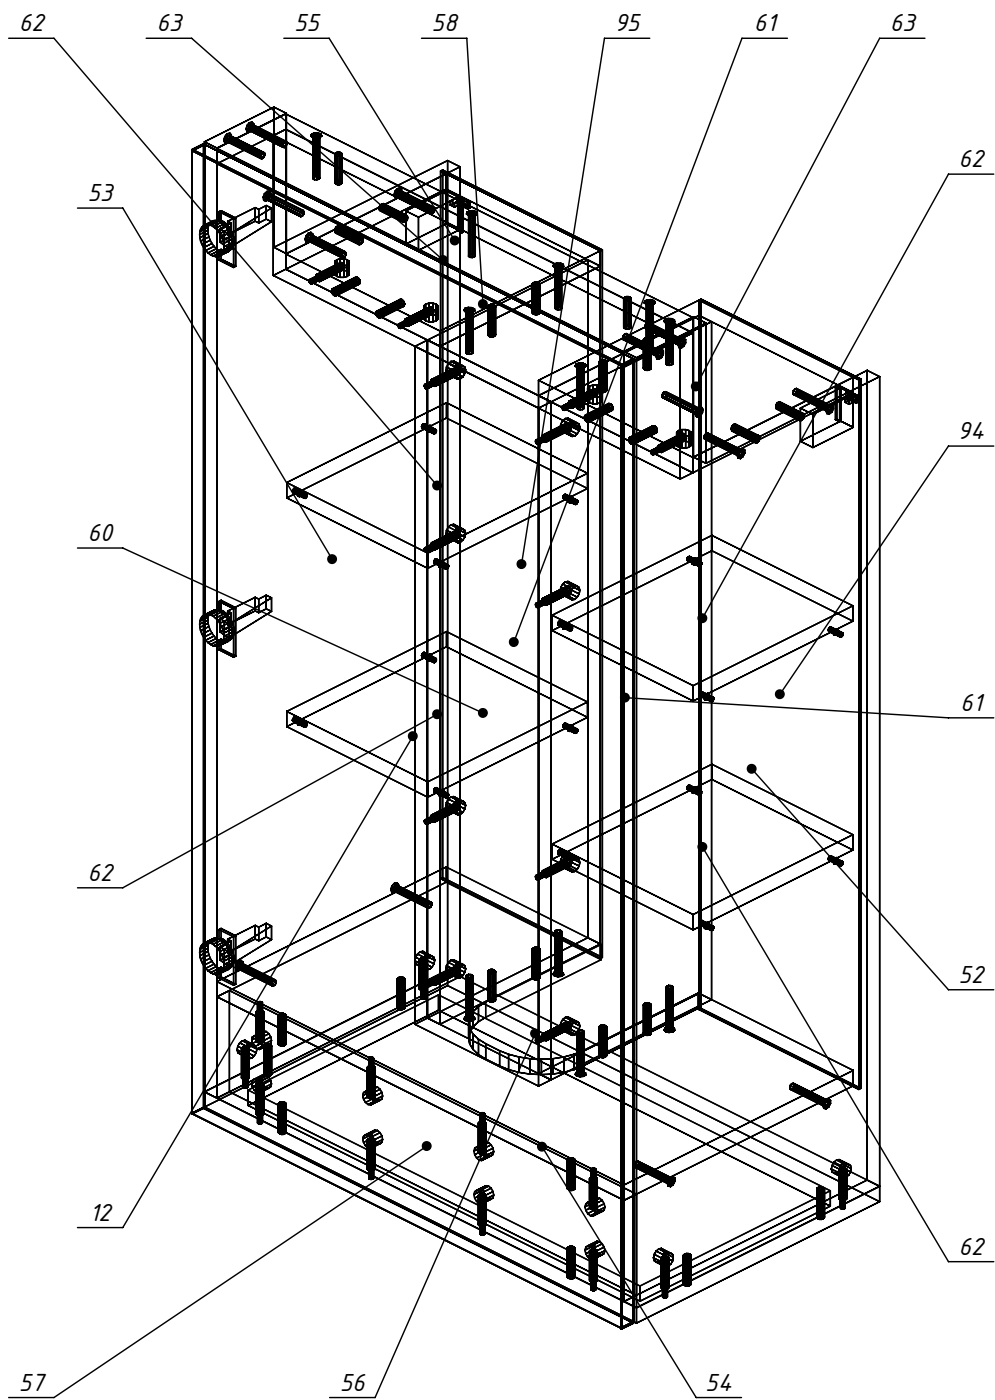

X
Y

1 - 4D=4.5,L=31
2 - 4D=8,L=27

1 - КромкаПВХ_0.5/22 цвет 1

Кухня 22.7.50

					Лит.			Масса	Масштаб			
Изм	Лист	№ докум.	Подпись	Дата	Крышка 7							
Разраб.	Розов А.В.											
Пров.												
Т.контр.									Лист	Листов		
Н.контр.					ДСП_18/цвет 1 h= 18 мм Деталей: 1							
Утв.												