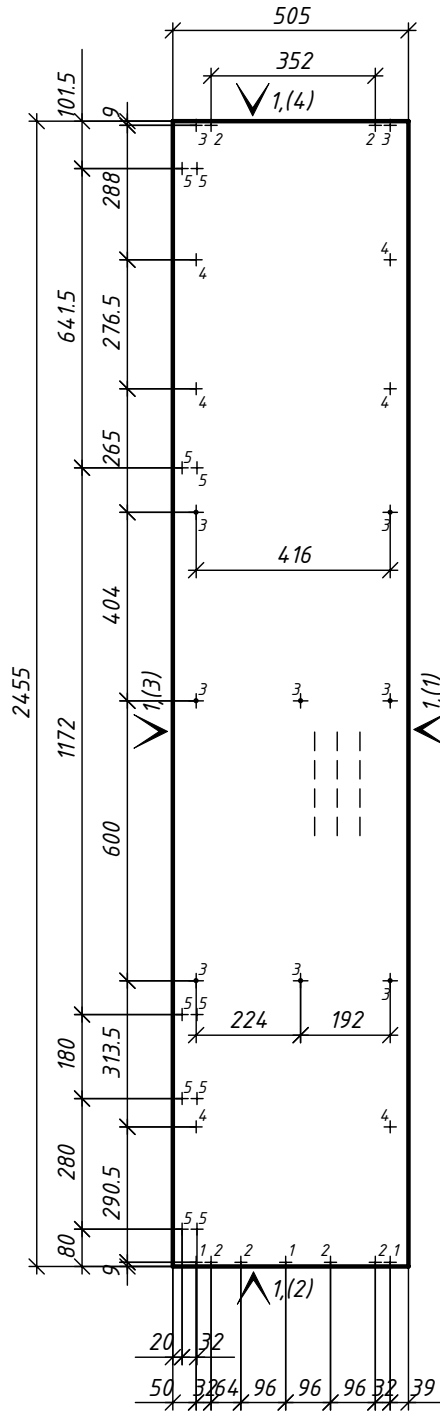

- 1 - 3D=7, сквоз.
- 2 - 6D=8, L=12
- 3 - 10D=5, L=12
- 4 - 6D=5, L=8.5
- 5 - 10D=2, L=2

1 - Кромка ПВХ_0.5/22 цвет 1

Кухня 22.1.20

					Лит.			Масса	Масштаб
Изм	Лист	№ докум.	Подпись	Дата					
Разраб.	Розов А.В.				Стоваяя1 Лев				
Пров.									
Т.контр.								Лист	Листов
Н.контр.					ДСП_18/цвет 1 h= 18 мм Деталей: 1				
Утв.