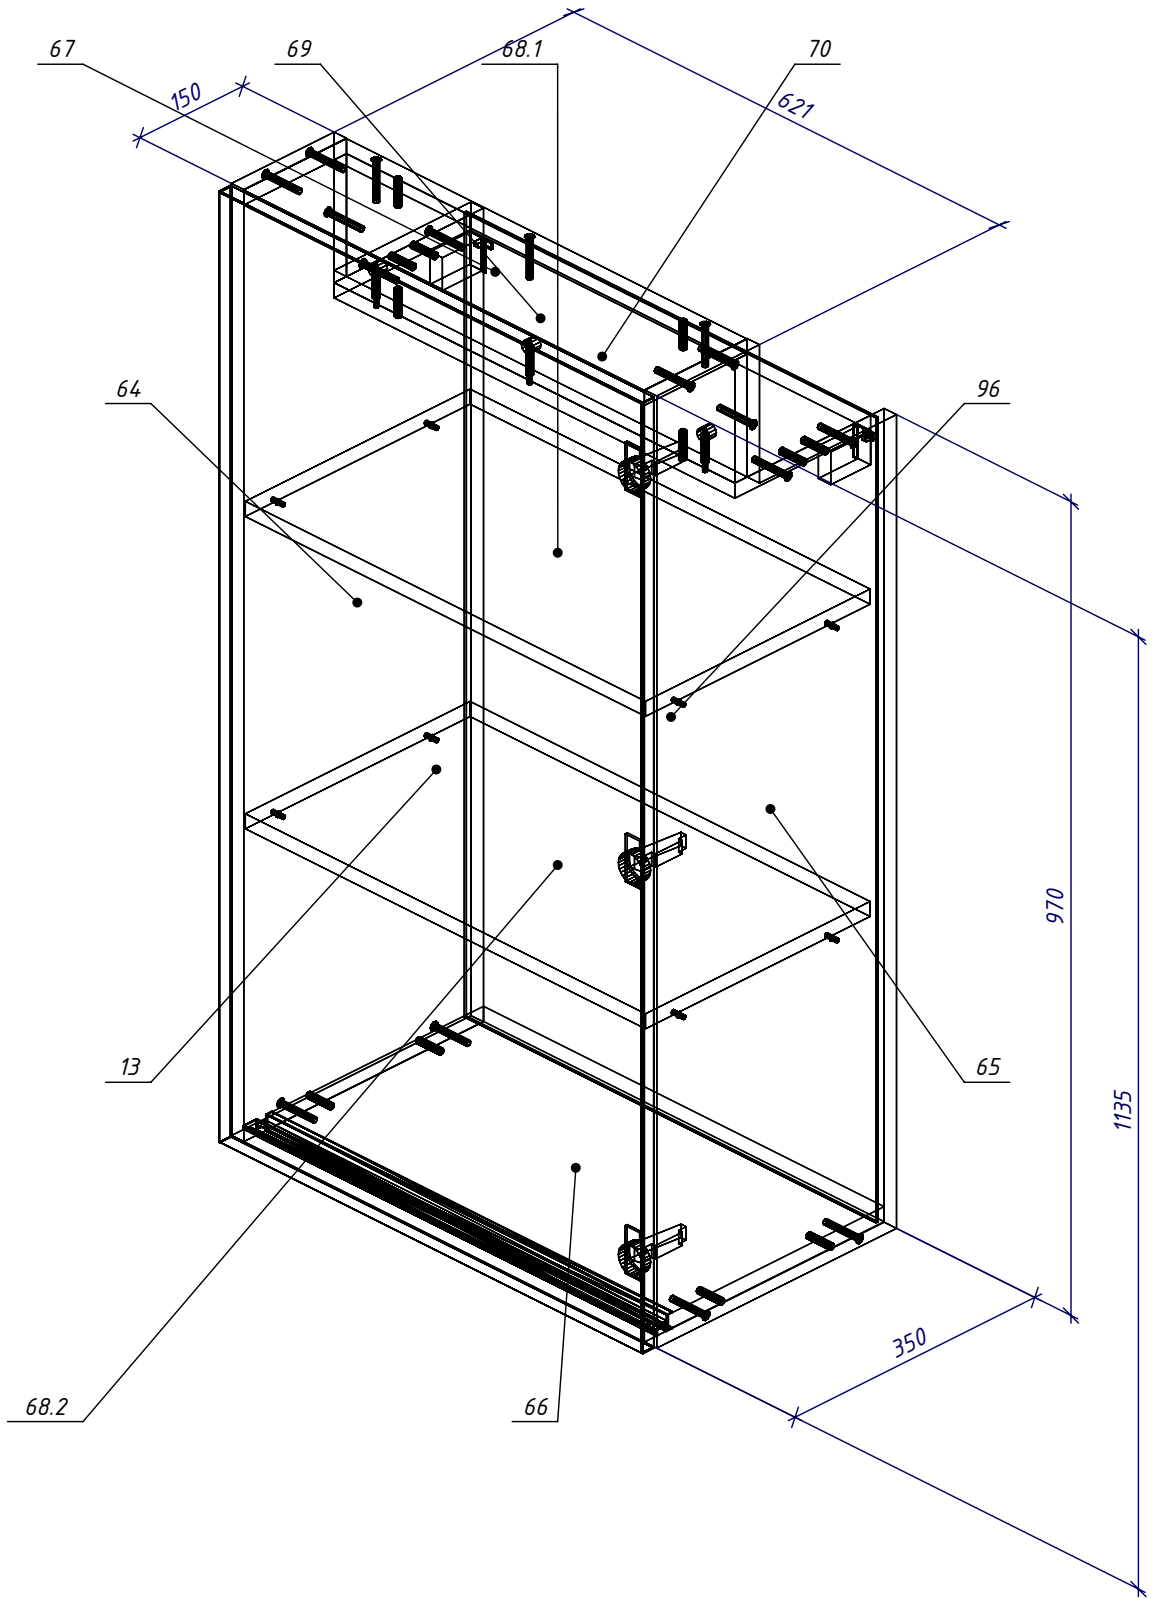

Кухня 22.9

Изм	Лист	№ докум.	Подпись	Дата	Тумба верх	Лит.	Масса	Масштаб
Разраб.	Розов А.В.							
Пров.								
Т.контр.						Лист	Листов	
Н.контр.								
Утв.