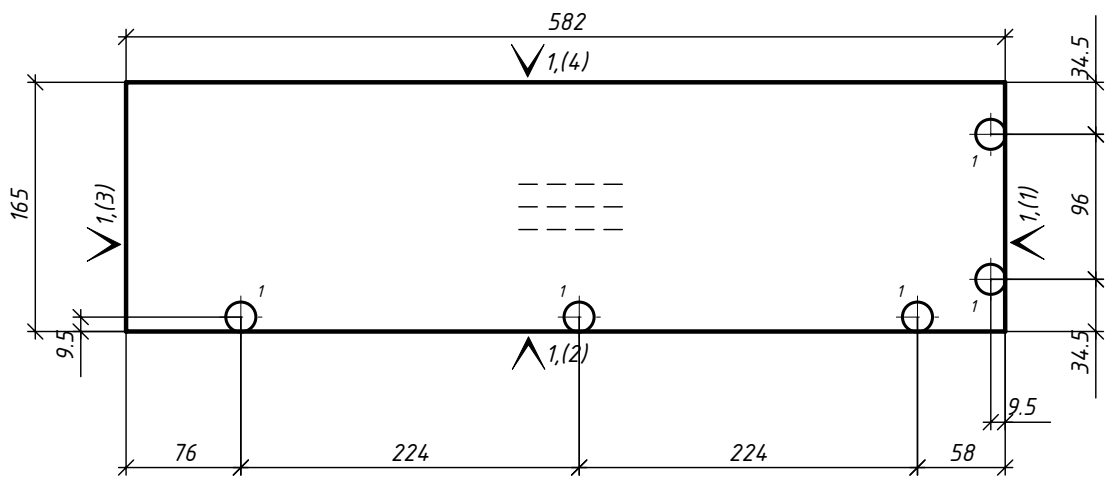

1 - 5D=20,L=14

1 - КромкаПВХ_0.5/22 цвет 1

Кухня 22.6.59

					Лит.			Масса	Масштаб			
Изм	Лист	№ докум.	Подпись	Дата								
Разраб.		Розов А.В.			Фальш панельб							
Пров.												
Т.контр.								Лист	Листов			
Н.контр.					ДСП_18/цвет 1 h= 18 мм Деталей: 1							
Утв.