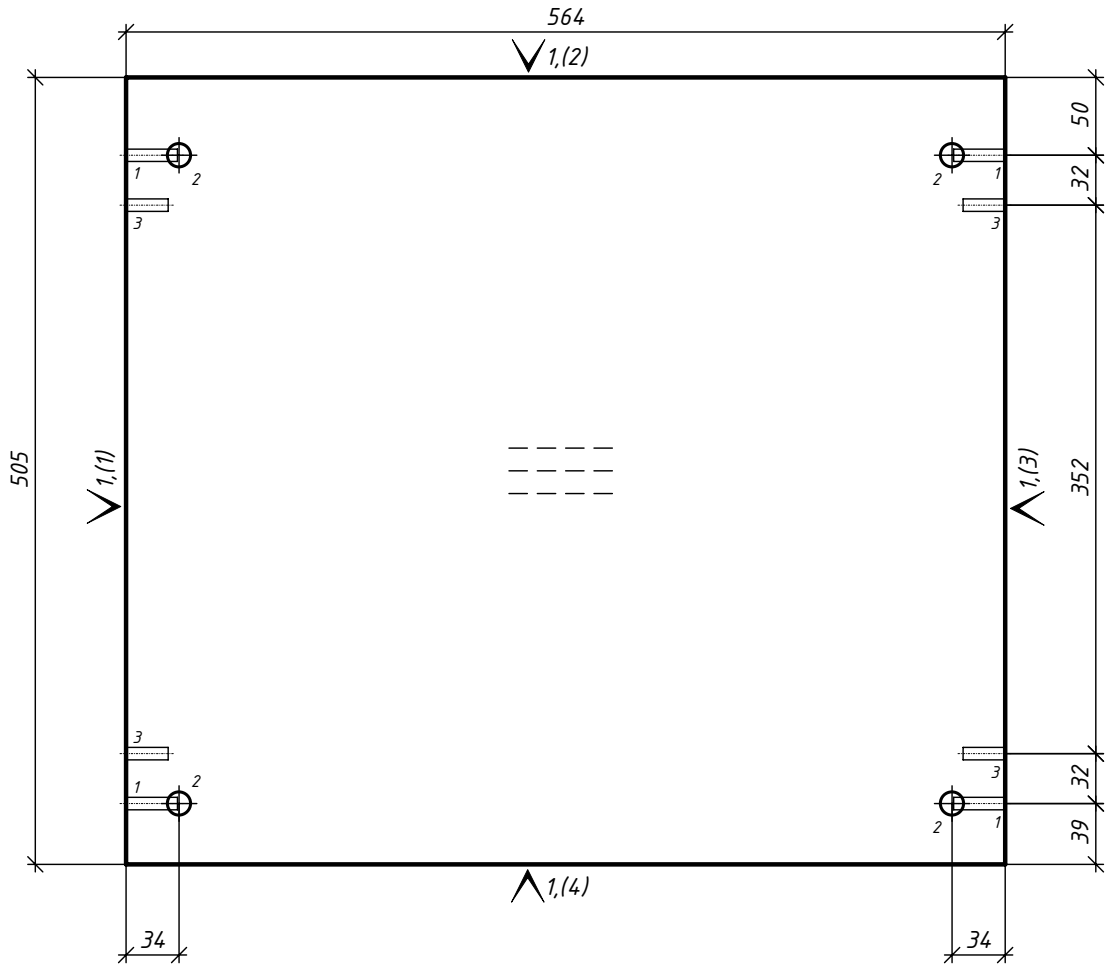

- 1 - 4D=8,L=33
- 2 - 4D=15,L=14
- 3 - 4D=8,L=27

1 - КромкаПВХ_0.5/22 цвет 1

Кухня 22.1.23

					Лит.	Масса	Масштаб
Изм	Лист	№ докум.	Подпись	Дата	Крышка вн ДСП		
Разраб.	Розов А.В.						
Пров.							
Т.контр.							
					Лист	Листов	
Н.контр.					ДСП_18/цвет 1 h= 18 мм Деталей: 1		
Утв.