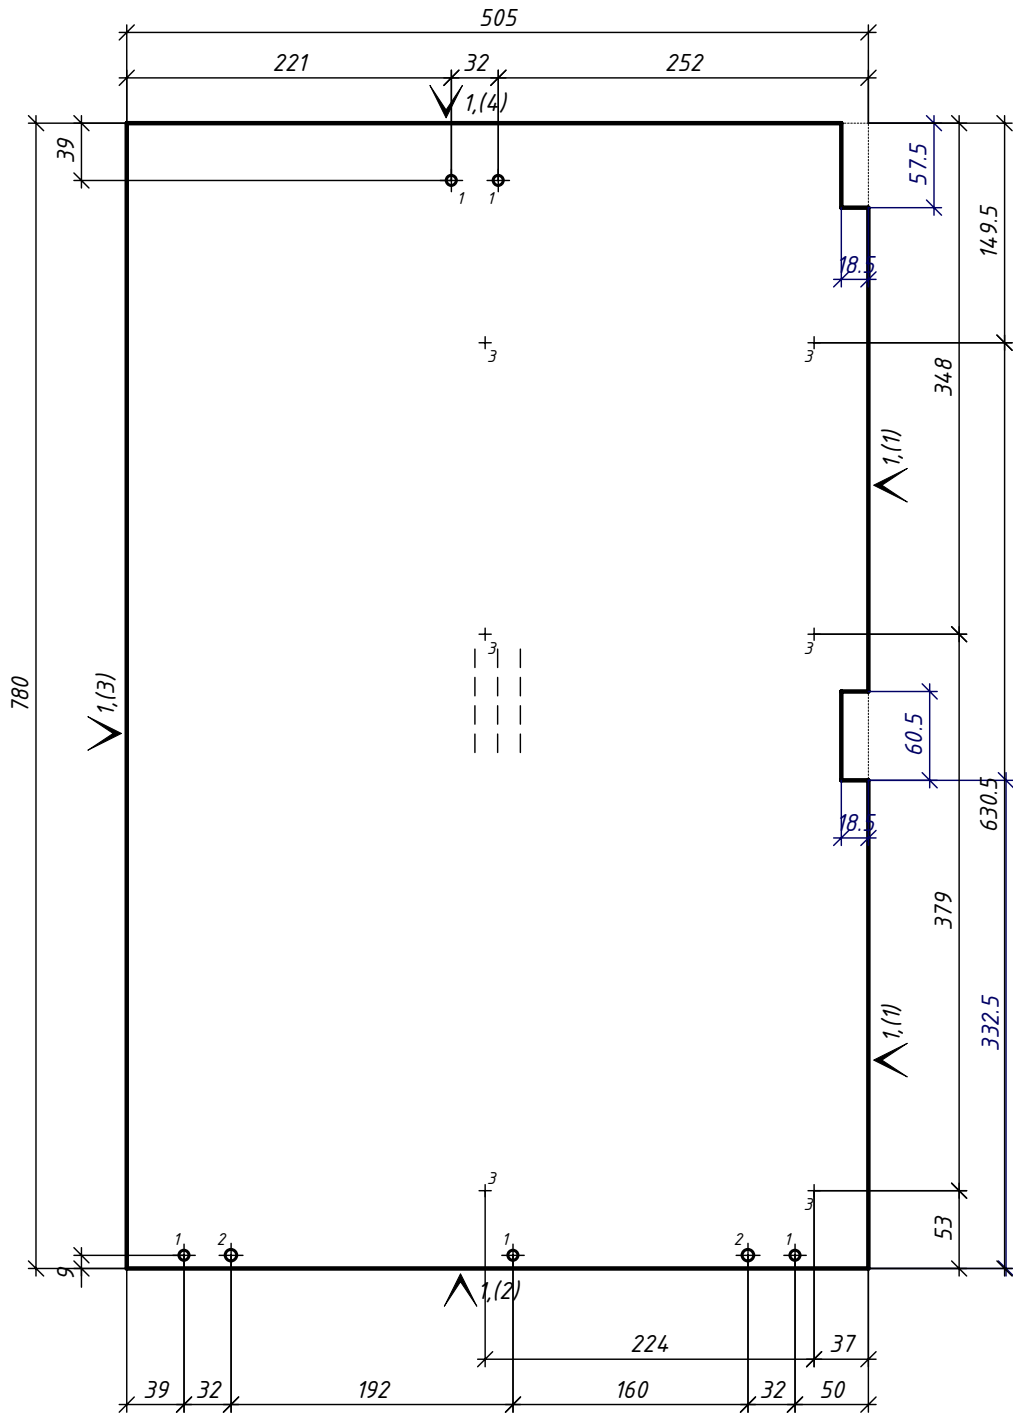

- 1 - 5D=7, сквоз.
- 2 - 2D=8, L=12
- 3 - 6D=2.5, L=14

1 - Кромка ПВХ_0.5/22 цвет 1

Кухня 22.3.32

					Лит.			Масса	Масштаб
Изм	Лист	№ докум.	Подпись	Дата					
Разраб.	Розов А.В.				Лист				Листов
Пров.									
Т.контр.									
Н.контр.					ДСП_18/цвет 1 h= 18 мм Деталей: 1				
Утв.									

Стовая3 Прав