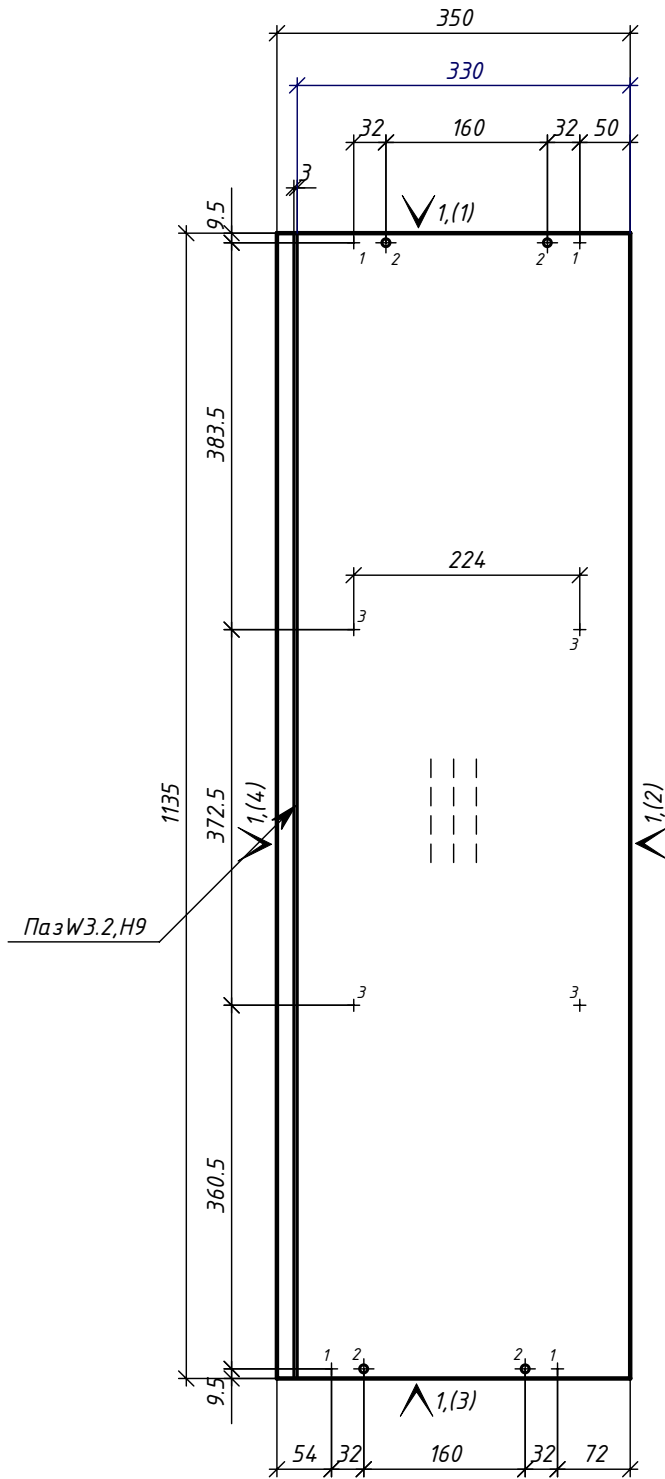

- 1 - 4D=7,сквоз.
- 2 - 4D=8,L=12
- 3 - 4D=5,L=8.5

1 - КромкаПВХ_0.5/22 цвет 1

Кухня 22.7.47

					Лит.			Масса	Масштаб	
Изм	Лист	№ докум.	Подпись	Дата	Стоваяя7 прав					
Разраб.	Розов А.В.									
Пров.										
Т.контр.								Лист	Листов	
Н.контр.					ДСП_18/цвет 1 h= 18 мм Деталей: 1					
Утв.