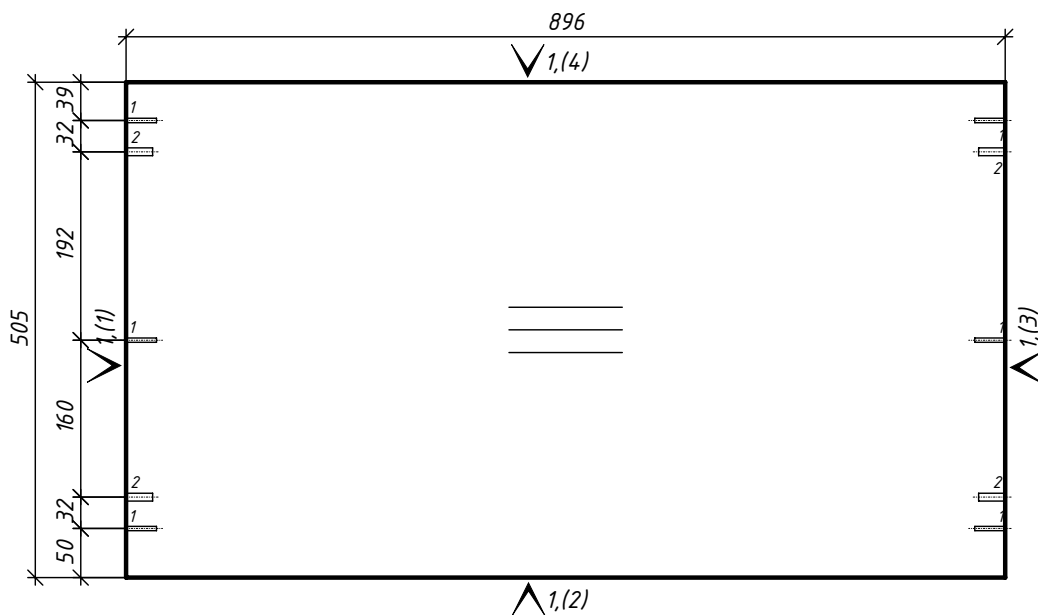

X Y

1 - 6D=4.5,L=31
2 - 4D=8,L=27

1 - КромкаПВХ_0.5/22 цвет 1

Кухня 22.3.33

					Лит.			Масса	Масштаб
Изм	Лист	№ докум.	Подпись	Дата	ДноЗ				
Разраб.	Розов А.В.								
Пров.									
Т.контр.									
Н.контр.					Лист		Листов		
Утв.					ДСП_18/цвет 1 h= 18 мм Деталей: 1