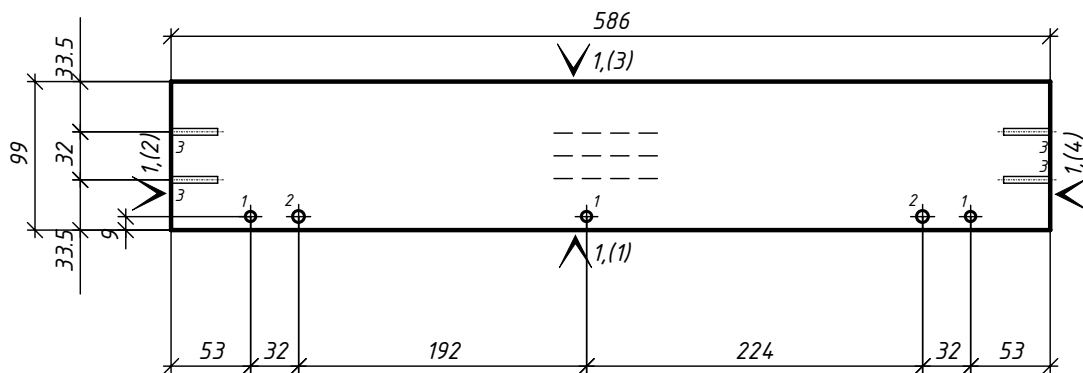

- 1 - 3D=7, сквоз.
- 2 - 2D=8, L=12
- 3 - 4D=4.5, L=31

1 - Кромка ПВХ_0.5/22 цвет 1

Кухня 22.8.55

					Крышка8					
Изм	Лист	№ докум.	Подпись	Дата				Лит.	Масса	Масштаб
Разраб.		Розов А.В.								
Пров.										
Т.контр.					Лист	Листов				
Н.контр.					ДСП_18/цвет 1 h= 18 мм Деталей: 1					
Утв.