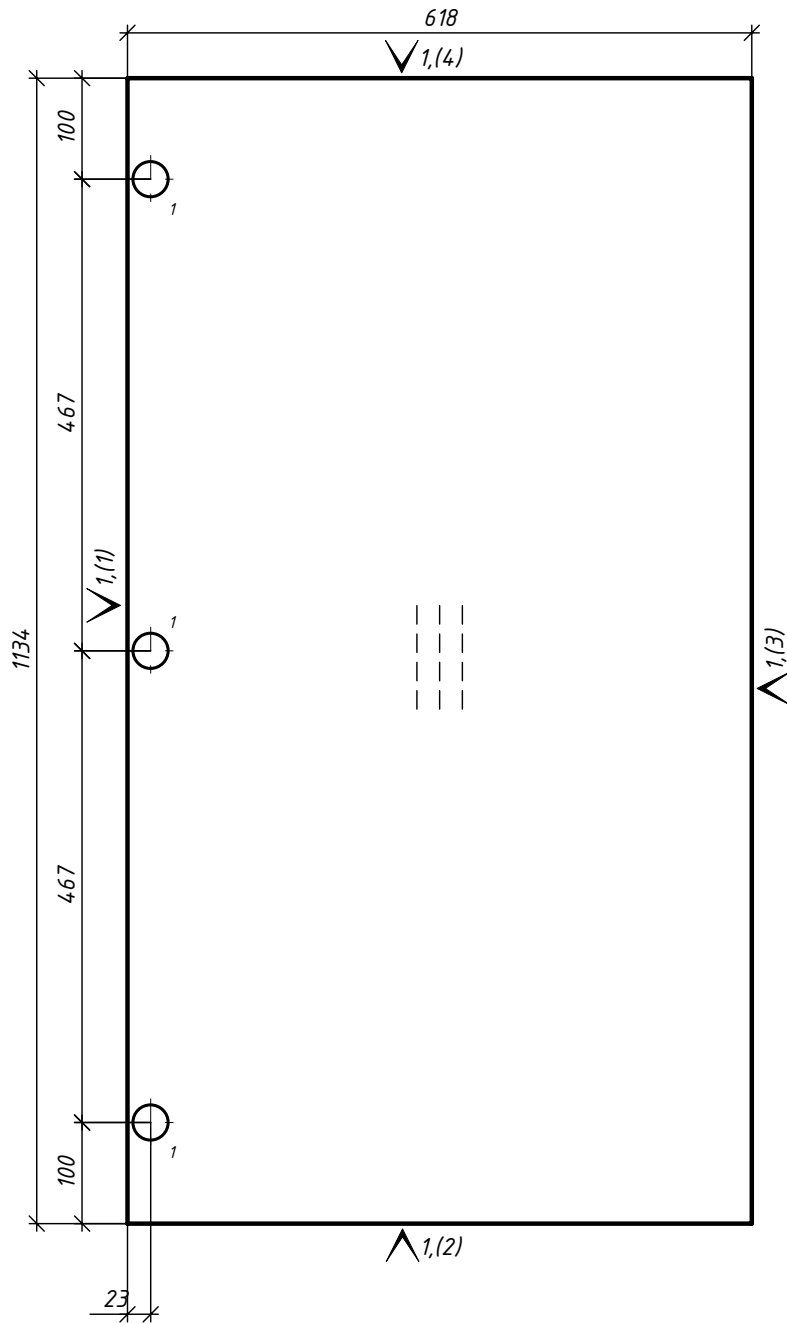

1 - 3D=35,L=13

1 - КромкаПВХ_1.0/22 цвет 1

Кухня 22.9.13

					Лит.			Масса	Масштаб
Изм	Лист	№ докум.	Подпись	Дата	Дверь 9				
Разраб.	Розов А.В.								
Пров.									
Т.контр.									
					Лист		Листов		
Н.контр.					ДСП_Аlvis_18/цвет 1				
Утв.					h= 18 мм				
					Деталей: 1