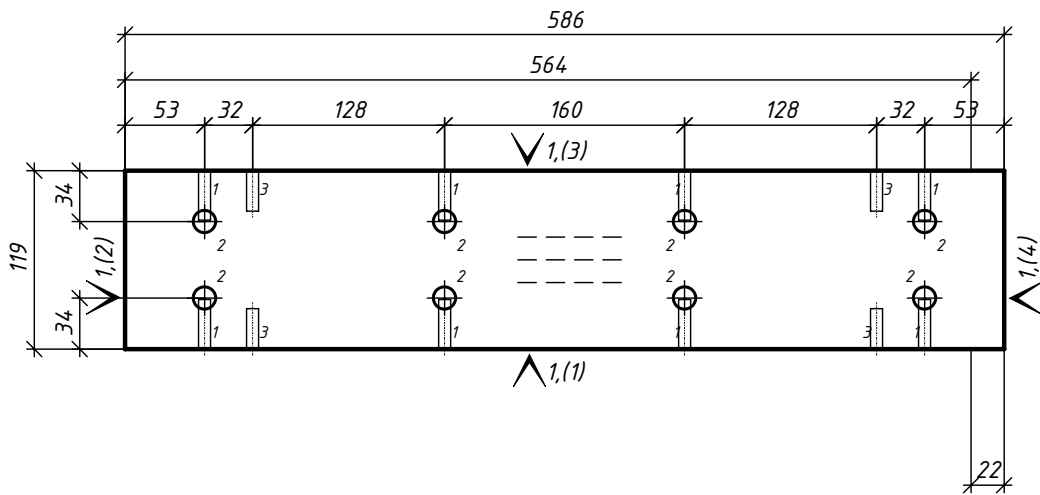

- 1 - 8D=8,L=33
- 2 - 8D=15,L=14
- 3 - 4D=8,L=27

1 - КромкаПВХ_0.5/22 цвет 1

					Кухня 22.8.57					
					Фальш панель8					
Изм	Лист	№ докум.	Подпись	Дата				Лит.	Масса	Масштаб
Разраб.		Розов А.В.								
Пров.										
					Лист		Листов			
Н.контр.					ДСП_18/цвет 1 h= 18 мм Деталей: 1					
Утв.