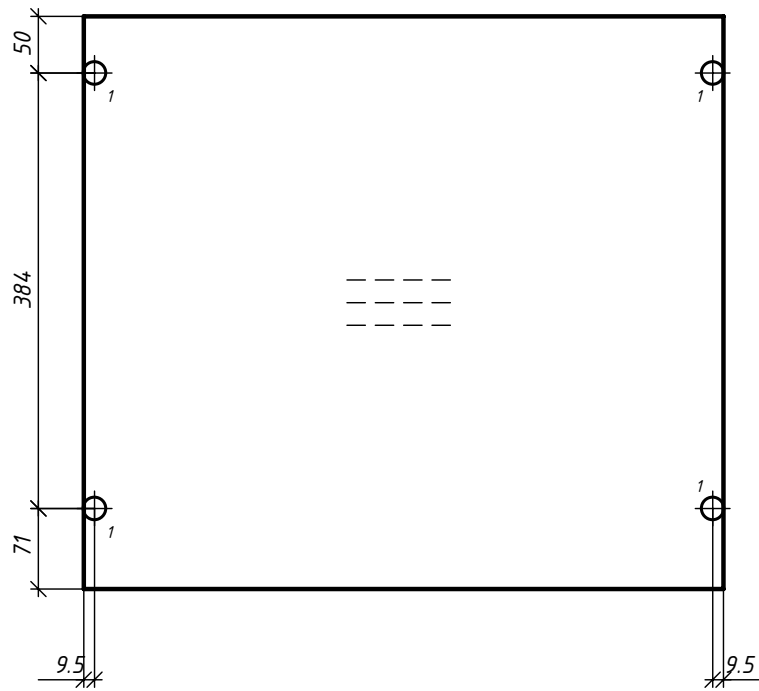

1 - 4D=20,L=14
2 - 3D=5,L=12

1 - КромкаПВХ_0.5/22 цвет 1

Кухня 22.6.45

Изм	Лист	№ докум.	Подпись	Дата	Крыша 6	Лит.	Масса	Масштаб
Разраб.	Розов А.В.							
Пров.								
Т.контр.						Лист	Листов	
Н.контр.					ДСП_18/цвет 1 h= 18 мм Деталей: 1			
Утв.