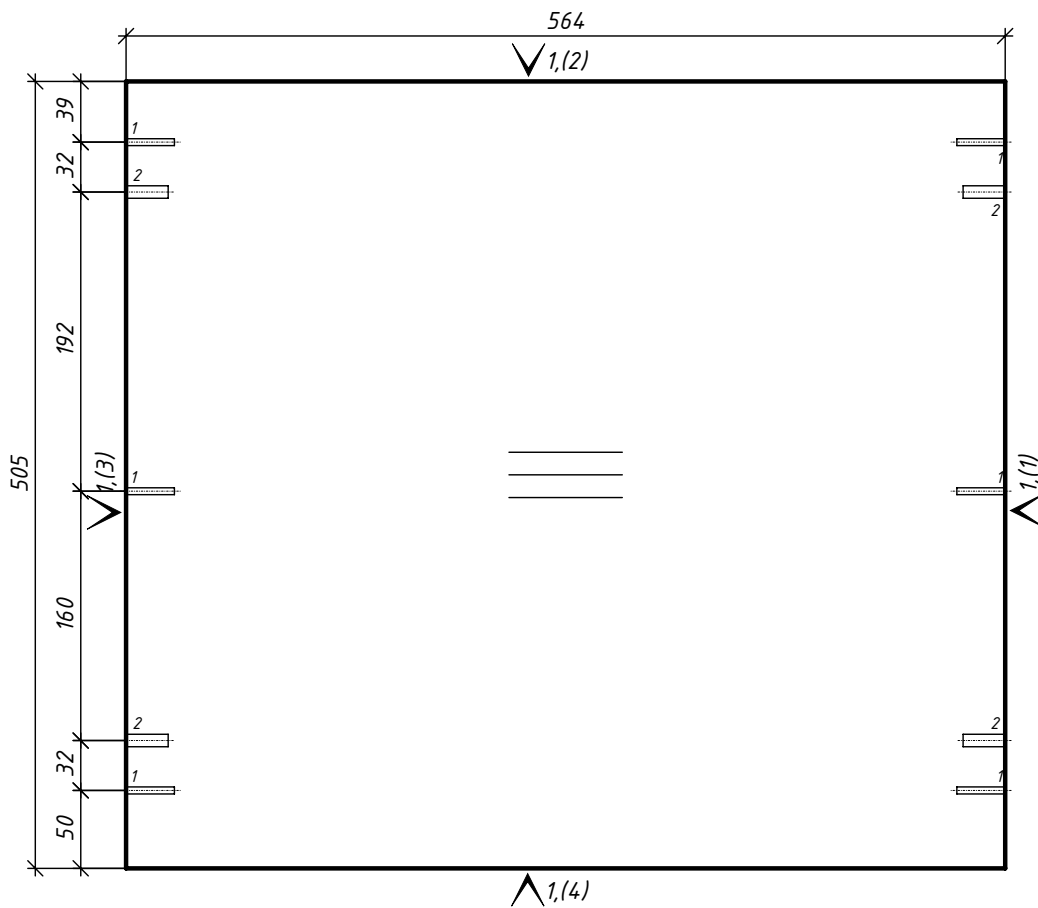

X Y

1 - 6D=4.5,L=31
2 - 4D=8,L=27

1 - КромкаПВХ_0.5/22 цвет 1

Кухня 22.6.43

					Лит.			Масса	Масштаб		
Изм	Лист	№ докум.	Подпись	Дата	Дноб нижнее						
Разраб.	Розов А.В.										
Пров.											
Т.контр.									Лист	Листов	
Н.контр.					ДСП_18/цвет 1 h= 18 мм Деталей: 1						
Утв.