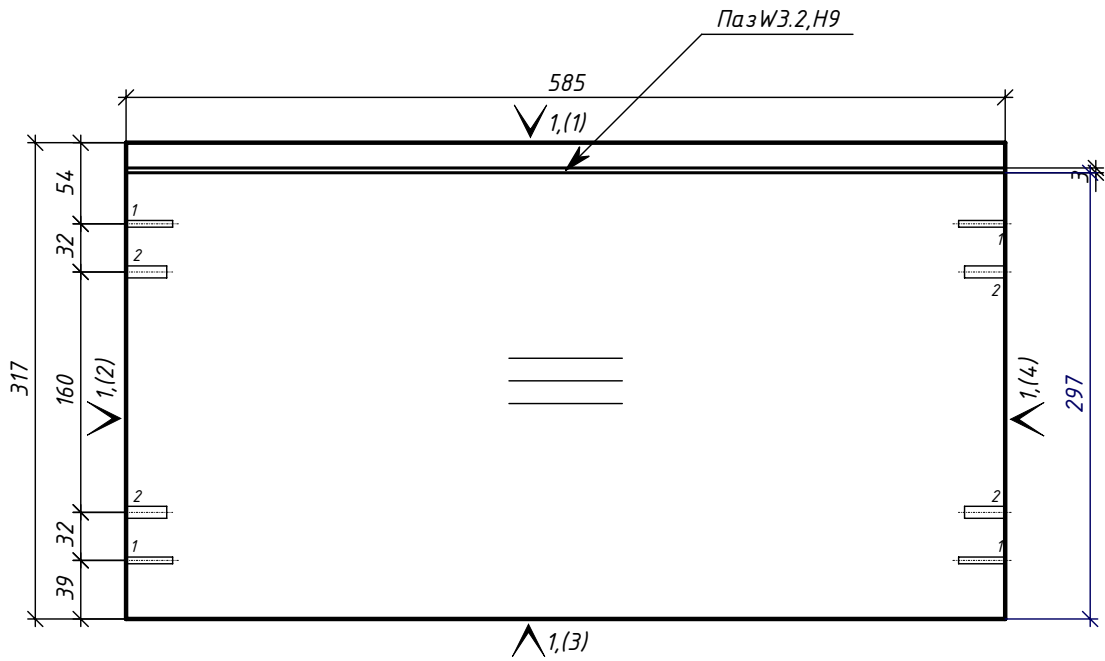

X
Y

1 - 4D=4.5, L=31
2 - 4D=8, L=27

1 - Кромка ПВХ_0.5/22 цвет 1

Кухня 22.7.49

					Лит.			Масса	Масштаб
Изм	Лист	№ докум.	Подпись	Дата	Дно 7				
Разраб.	Розов А.В.								
Пров.									
Т.контр.									
					Лист		Листов		
Н.контр.					ДСП_18/цвет 1 h= 18 мм Деталей: 1				
Утв.