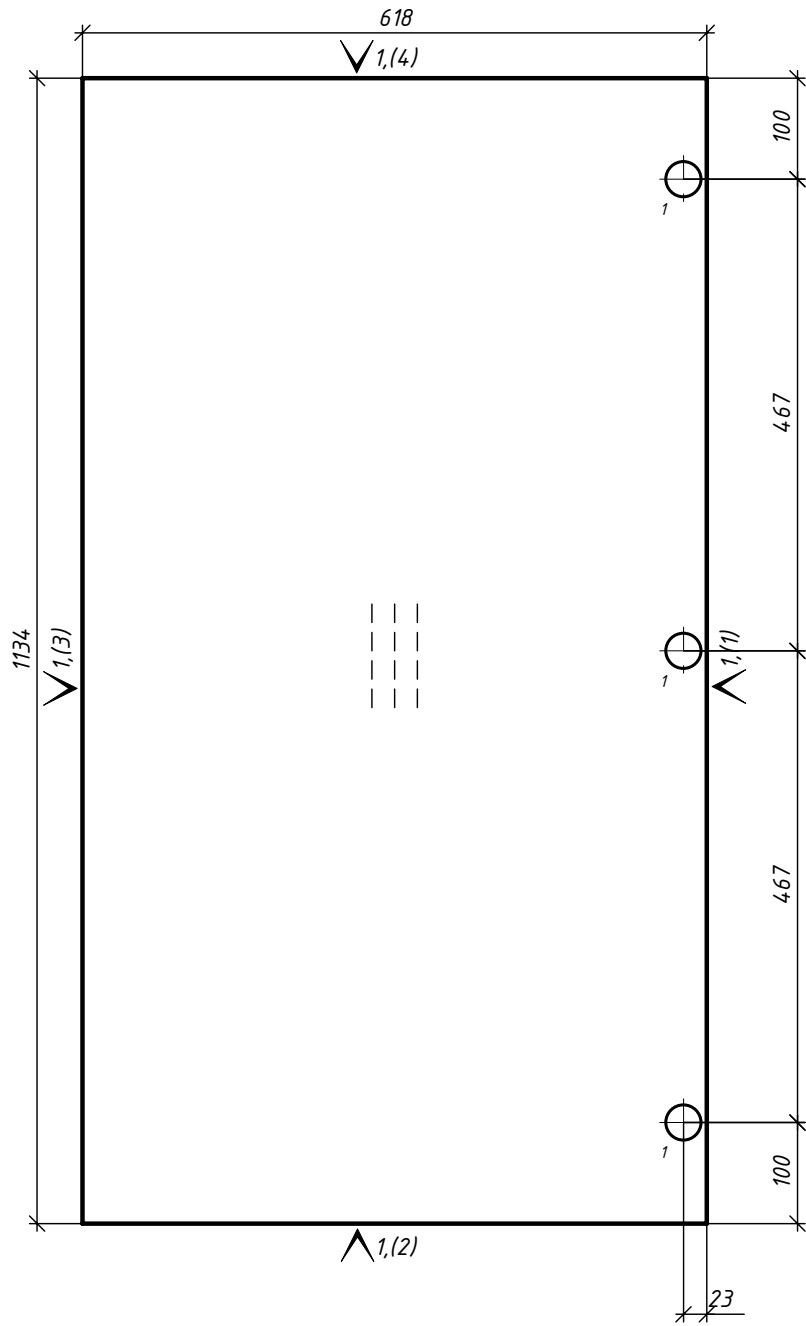

1 - 3D=35,L=13

1 - КромкаПВХ_1.0/22 цвет 1

Кухня 22.7.11

					Лит.			Масса			Масштаб									
Изм	Лист	№ докум.	Подпись	Дата																
Разраб.		Розов А.В.			Дверь 7															
Пров.																				
Т.контр.								Лист			Листов									
Н.контр.					ДСП_Alvis_18/цвет 1															
Утв.					h= 18 мм															
					Деталей: 1