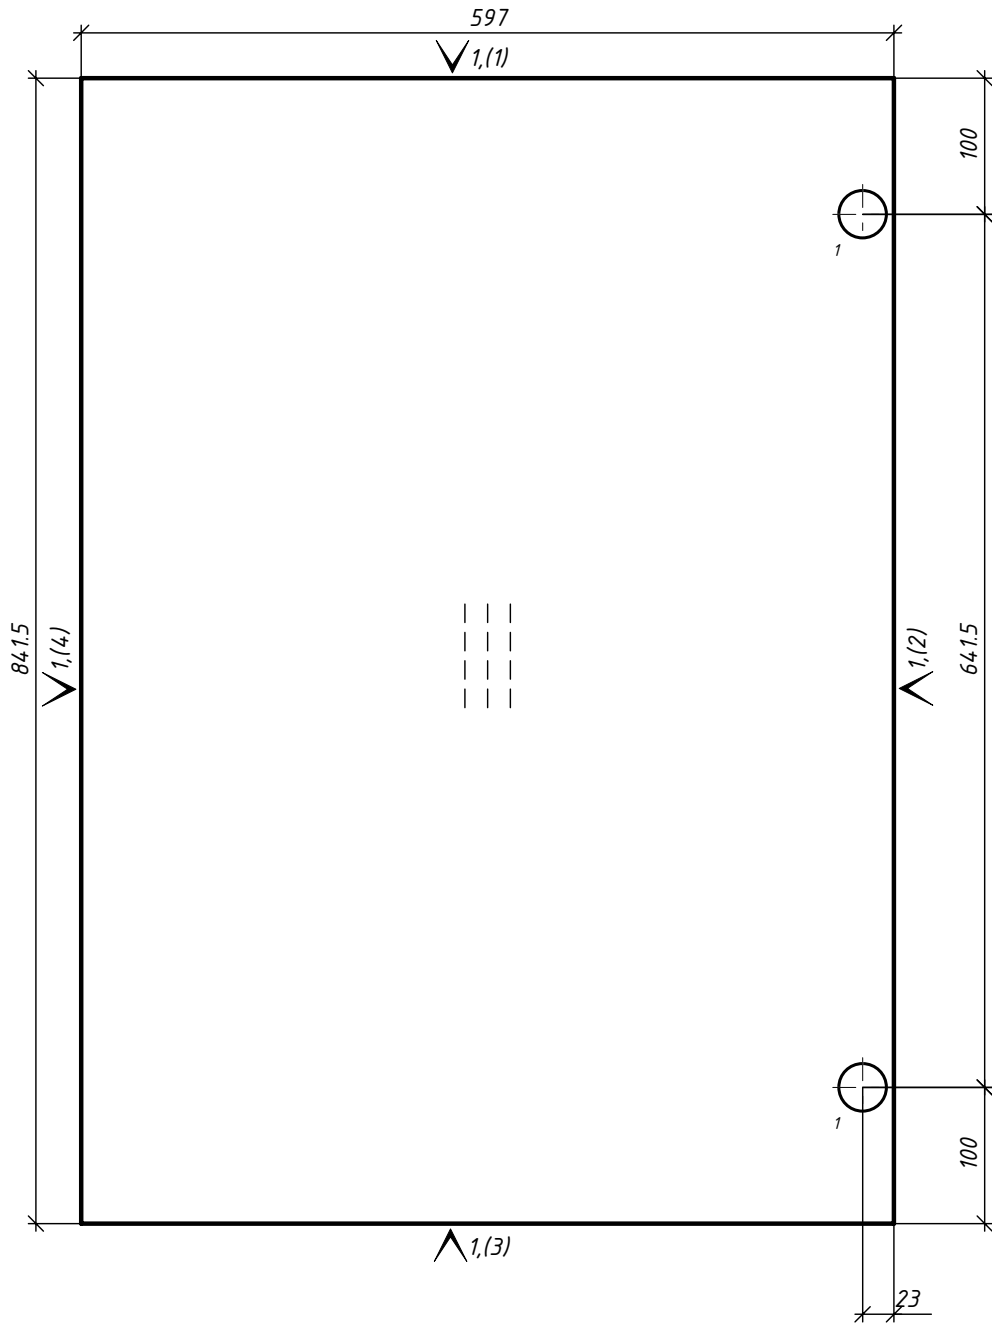

1 - 2D=35,L=13

1 - КромкаПВХ_1.0/22 цвет 1

Кухня 22.1.1

					Лит.			Масса	Масштаб
Изм	Лист	№ докум.	Подпись	Дата	Дверь 1 верх				
Разраб.	Розов А.В.								
Пров.									
Т.контр.									
					Лист		Листов		
Н.контр.					ДСП_Alvis_18/цвет 1				
Утв.					h= 18 мм Деталей: 1