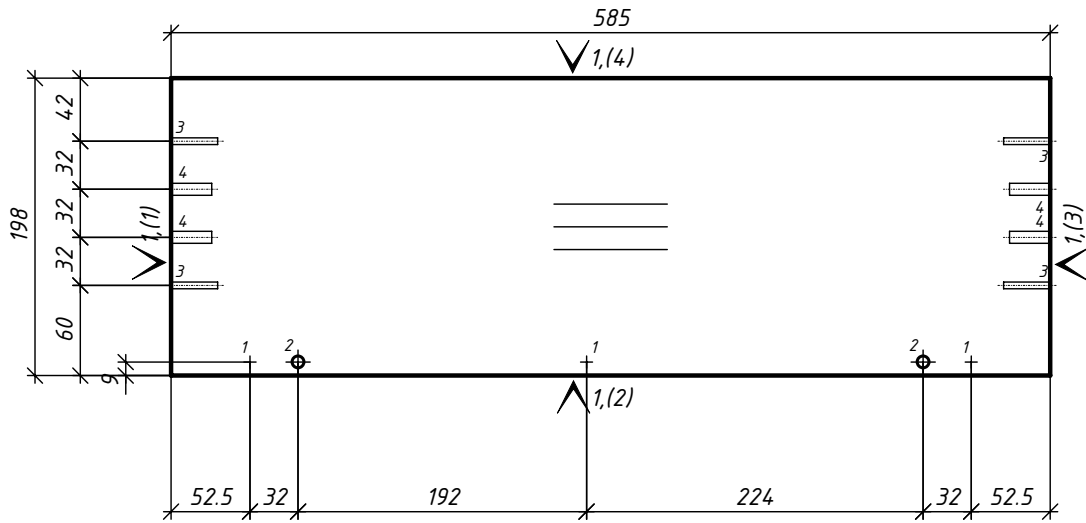

X
Y

- 1 - 3D=5,L=12
- 2 - 2D=8,L=12
- 3 - 4D=4.5,L=31
- 4 - 4D=8,L=27

1 - КромкаПВХ_0.5/22 цвет 1

Кухня 22.9.70

					Лит.			Масса	Масштаб			
Изм	Лист	№ докум.	Подпись	Дата	Крышка 9							
Разраб.	Розов А.В.											
Пров.												
Т.контр.												
Н.контр.					ДСП_18/цвет 1 h= 18 мм Деталей: 1			Лист				
Утв.								Листов