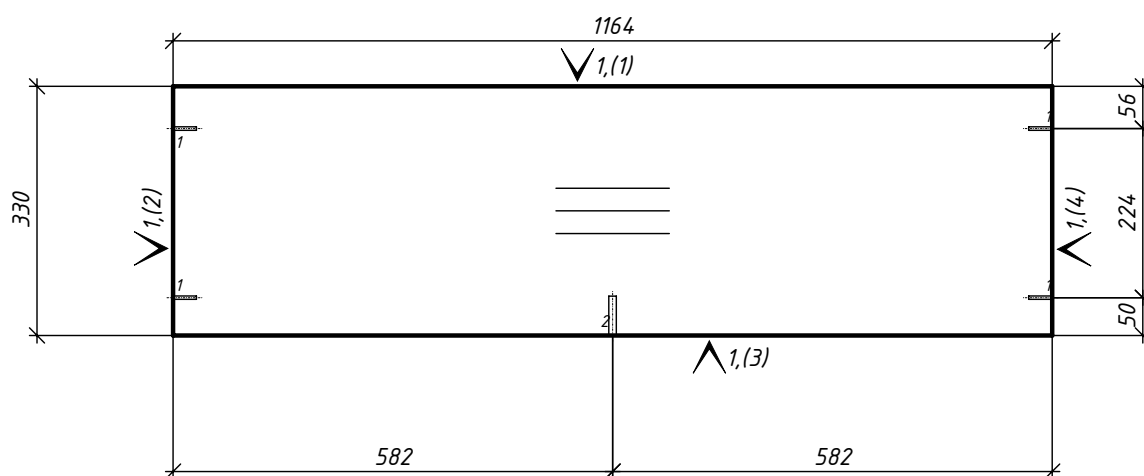

X Y

1 - 4D=4.5,L=31
2 - D=10,L=52

1 - КромкаПВХ_0.5/22 цвет 1

Кухня 22.10.78

					Лит.			Масса	Масштаб	
Изм	Лист	№ докум.	Подпись	Дата	Полка10 верхн					
Разраб.	Розов А.В.									
Пров.										
Т.контр.										
					Лист		Листов			
Н.контр.					ДСП_18/цвет 1 h= 18 мм Деталей: 1					
Утв.