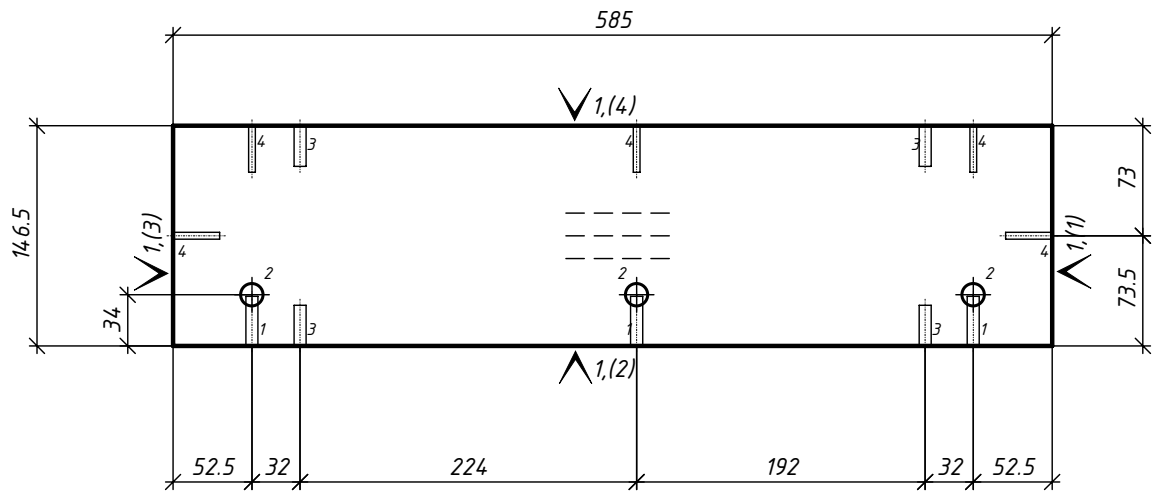

- 1 - 3D=8,L=33
- 2 - 3D=15,L=14
- 3 - 4D=8,L=27
- 4 - 5D=4.5,L=31

1 - КромкаПВХ_0.5/22 цвет 1

Кухня 22.9.69

Изм	Лист	№ докум.	Подпись	Дата	Царга9	Лит.	Масса	Масштаб
Разраб.	Розов А.В.							
Пров.								
Т.контр.						Лист	Листов	
Н.контр.					ДСП_18/цвет 1 h= 18 мм Деталей: 1			
Утв.