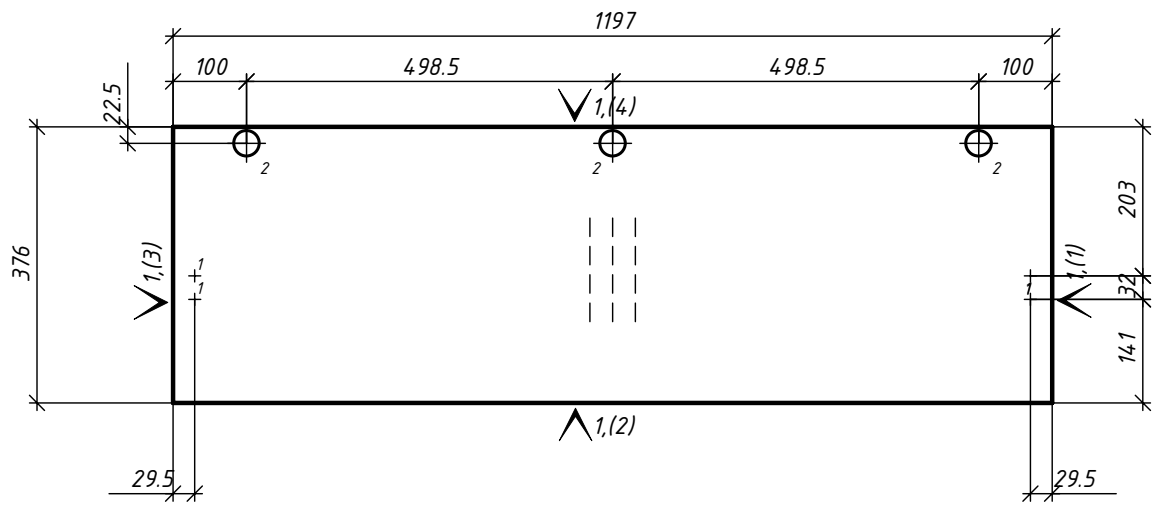

1 - 4D=2,L=12
2 - 3D=35,L=13

1 - КромкаПВХ_1.0/22 цвет 1

Кухня 22.10.16

					Лит.			Масса	Масштаб
Изм	Лист	№ докум.	Подпись	Дата	Двер10 низ				
Разраб.	Розов А.В.								
Пров.									
Т.контр.									
					Лист		Листов		
Н.контр.					ДСП_Alvic_18/цвет 1				
Утв.					h= 18 мм				
					Деталей: 1