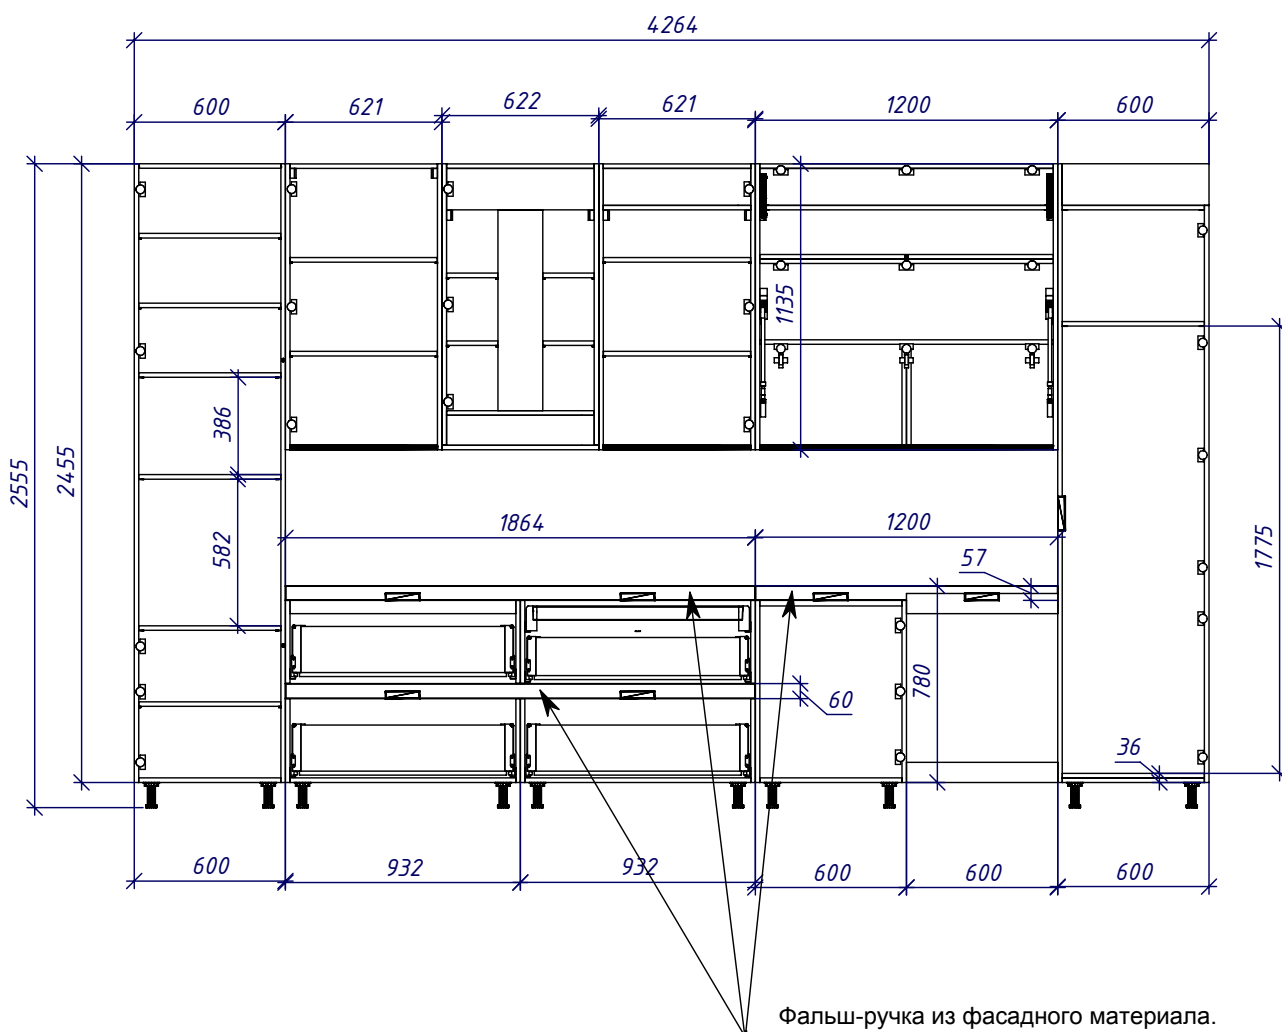

Кухня 22.0			
					Кухня 22	Лит.	Масса	Масштаб
Изм.	Лист	№ докум.	Подпись	Дата				1 : 30
Разраб.		Розов А.В.						
Пров.								
Т.контр.						Лист	Листов	
Н.контр.								
Утв.