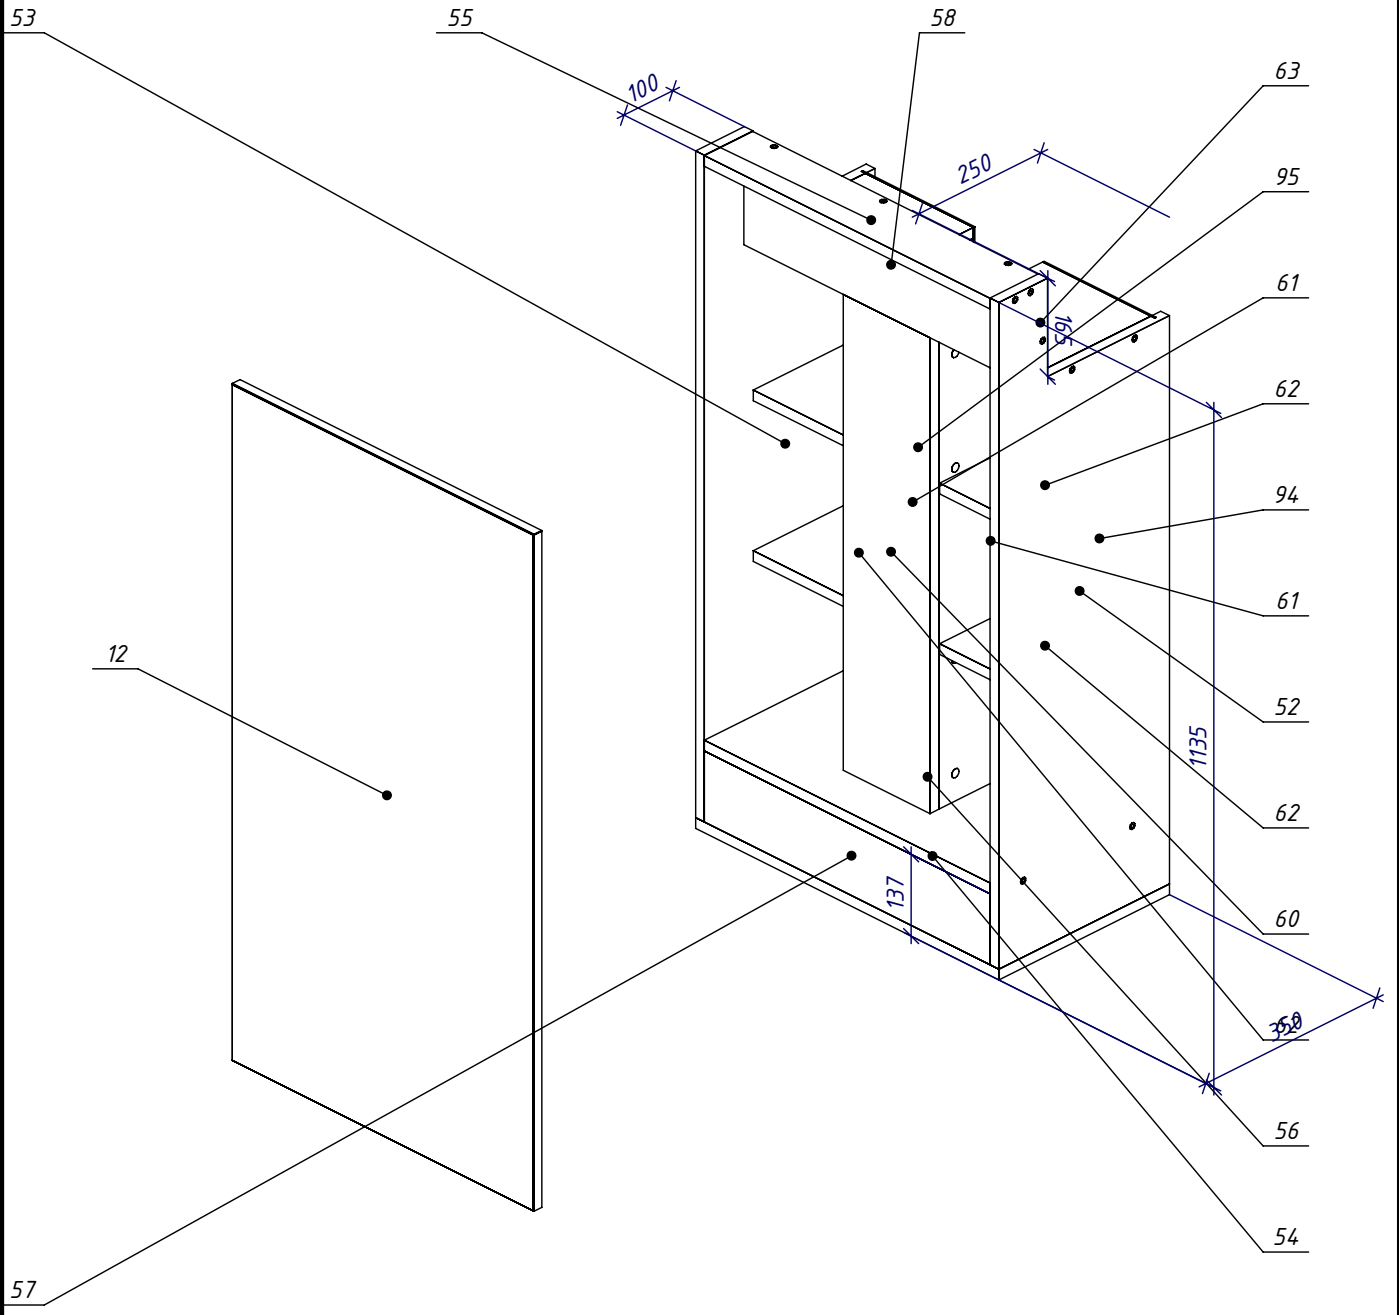

Кухня 22.8					
					Вытяжка					
Изм	Лист	№ докум.	Подпись	Дата				Лит.	Масса	Масштаб
Разраб.		Розов А.В.								
Пров.										
Т.контр.					Лист	Листов				
Н.контр.										
Утв.