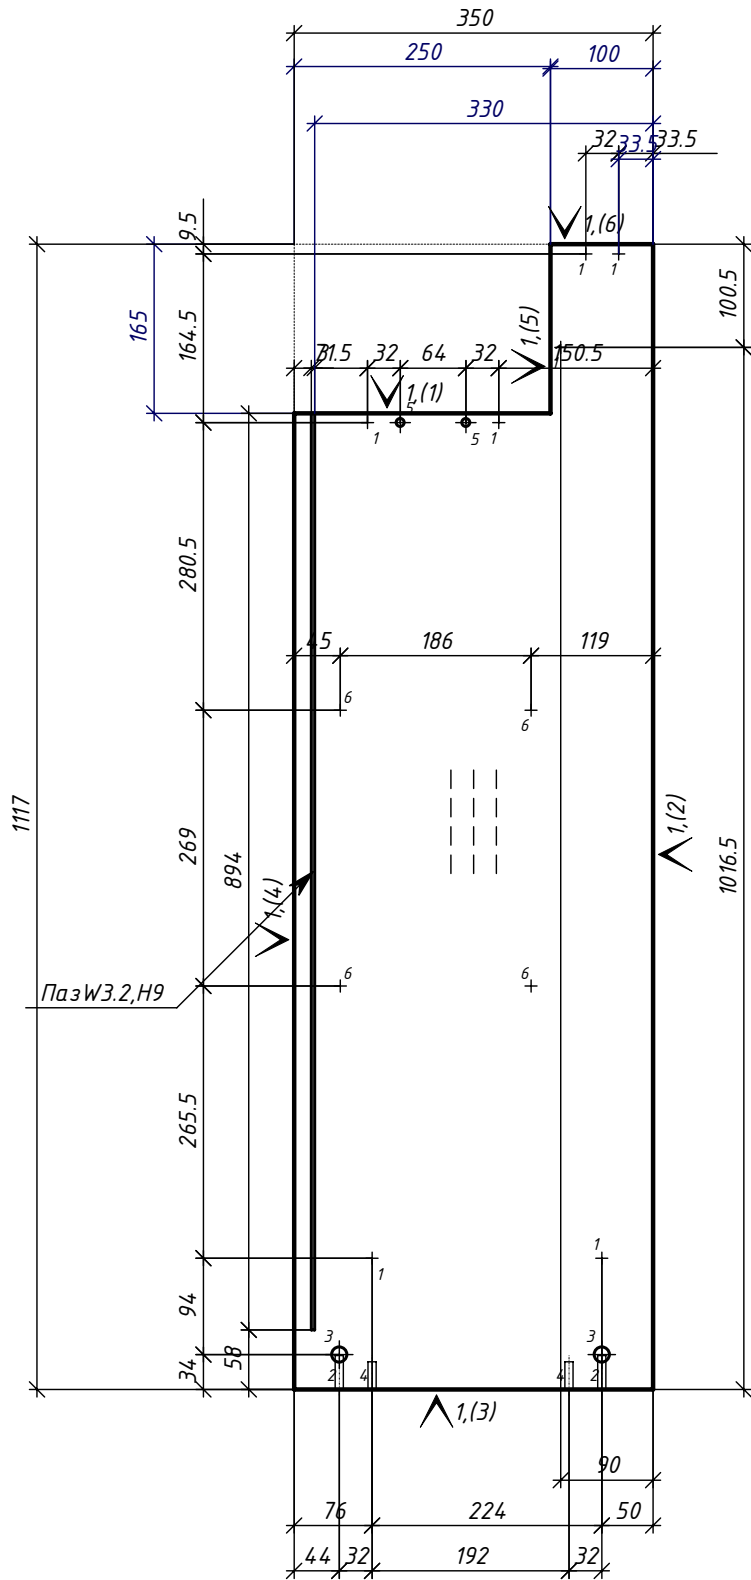

- 1 - 7D=7, сквоз.
- 2 - 2D=8, L=33
- 3 - 2D=15, L=24
- 4 - 2D=8, L=27
- 5 - 2D=8, L=12
- 6 - 4D=5, L=8.5

1 - Кромка ПВХ_0.5/22 цвет 1

Кухня 22.8.52

					Кухня 22.8.52		
					Стоваяя8 Прав (СЛ.рез)		
Изм	Лист	№ докум.	Подпись	Дата	Лит.	Масса	Масштаб
Разраб.		Розов А.В.					
Пров.							
Т.контр.					Лист	Листов	
Н.контр.					ДСП_18/цвет 1 h= 18 мм Деталей: 1		
Утв.