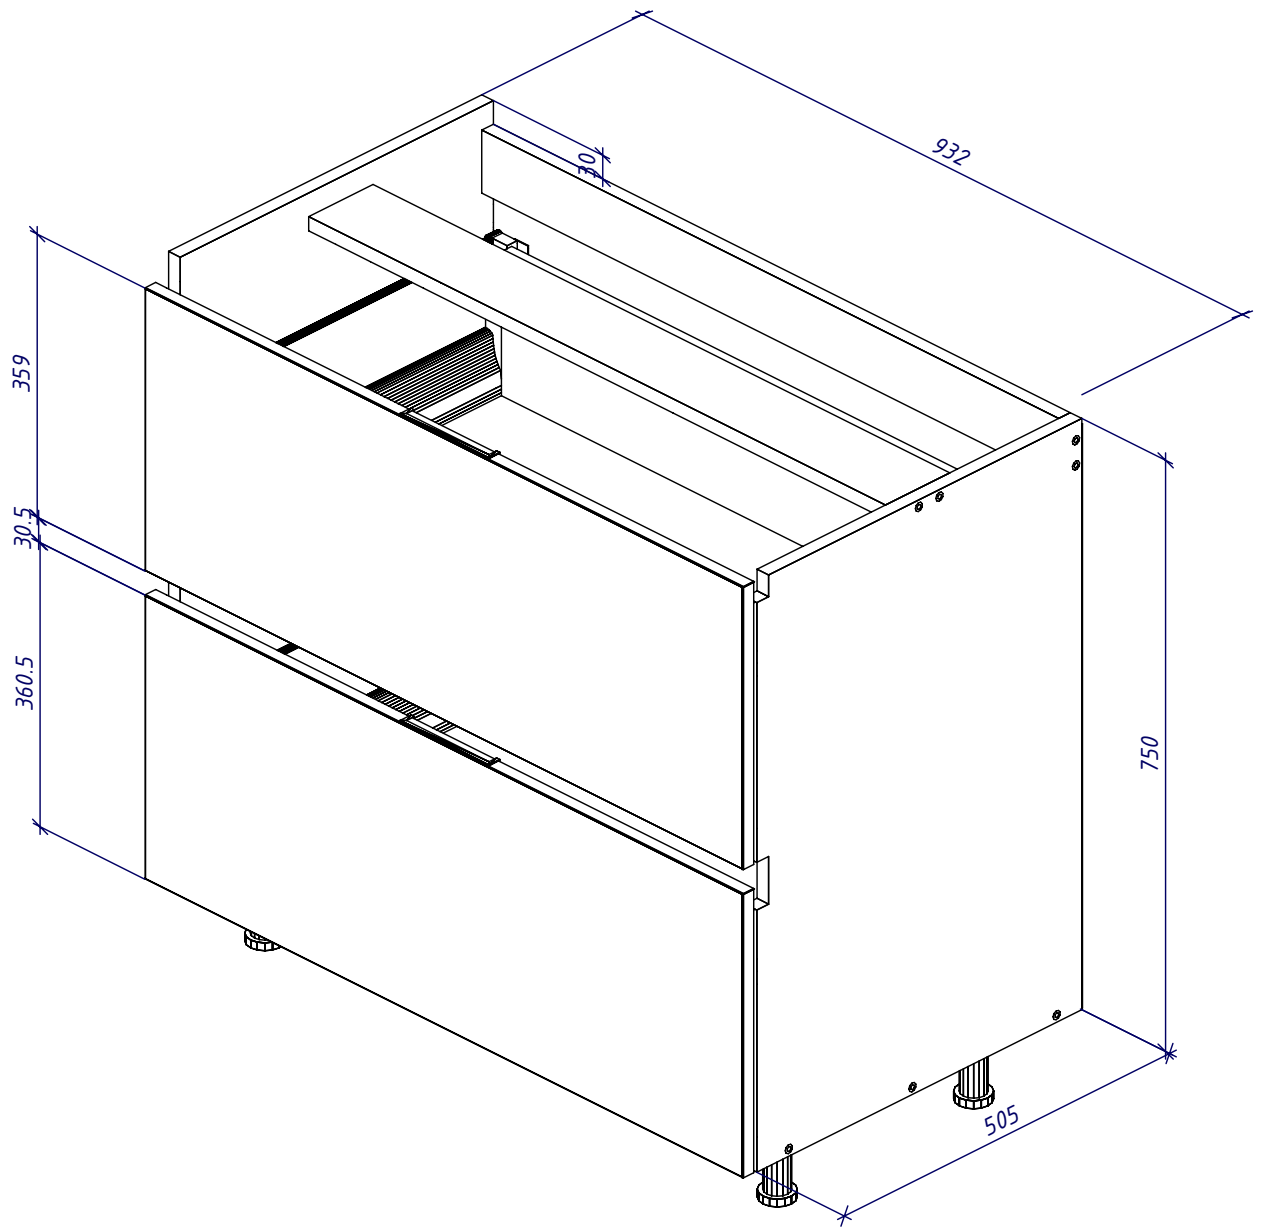

Кухня 22.2

					Тумба низ			Лит.	Масса	Масштаб	
Изм	Лист	№ докум.	Подпись	Дата							
Разраб.		Розов А.В.						Лист	Листов		
Пров.											
Т.контр.											
Н.контр.											
Утв.