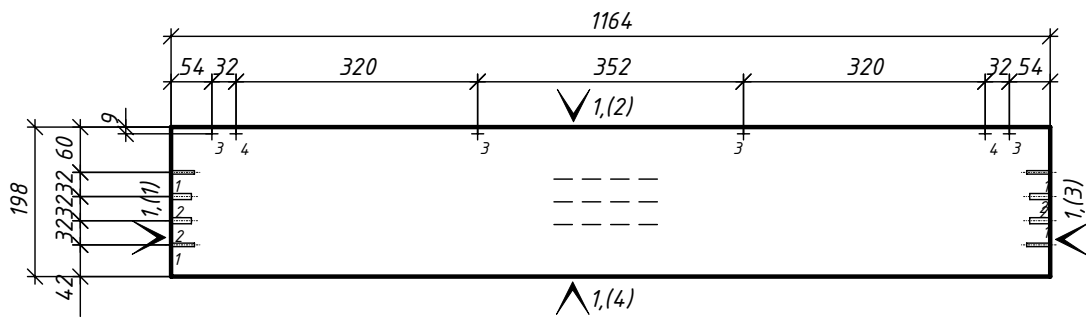

X
Y

- 1 - 4D=4.5,L=31
- 2 - 4D=8,L=27
- 3 - 4D=5,L=12
- 4 - 2D=8,L=12

1 - КромкаПВХ_0.5/22 цвет 1

Кухня 22.10.80

					Кухня 22.10.80				
Изм	Лист	№ докум.	Подпись	Дата	Крышка10	Лит.	Масса	Масштаб	
Разраб.	Розов А.В.								
Пров.									
Т.контр.						Лист	Листов		
Н.контр.					ДСП_18/цвет 1 h= 18 мм Деталей: 1				
Утв.