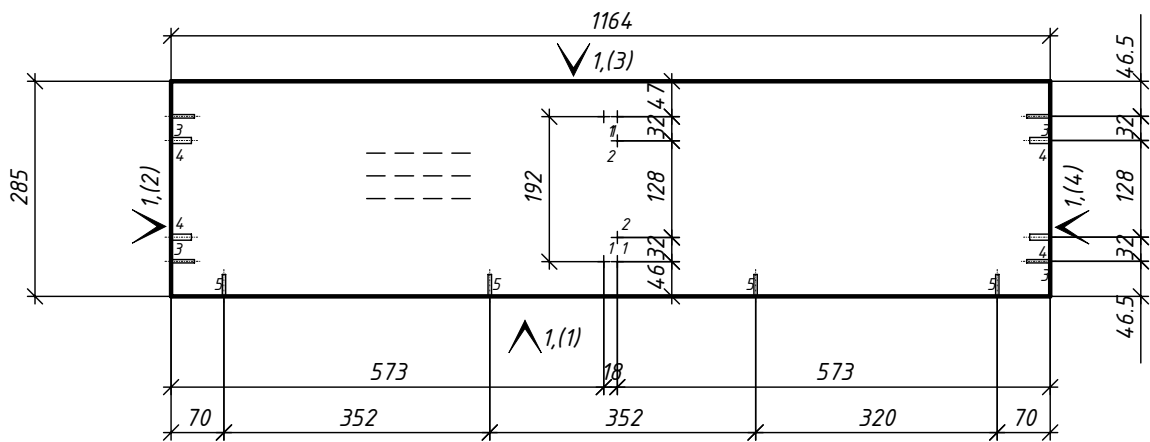

- 1 - 4D=7, сквоз.
- 2 - 2D=8, L=12
- 3 - 4D=4.5, L=31
- 4 - 4D=8, L=27
- 5 - 4D=4.5, L=29

1 - Кромка ПВХ_0.5/22 цвет 1

Кухня 22.10.75

					Лит.			Масса	Масштаб			
Изм	Лист	№ докум.	Подпись	Дата								
Разраб.		Розов А.В.			Полка 10 низ							
Пров.												
Т.контр.								Лист	Листов			
Н.контр.					ДСП_18/цвет 1 h= 18 мм Деталей: 1							
Утв.