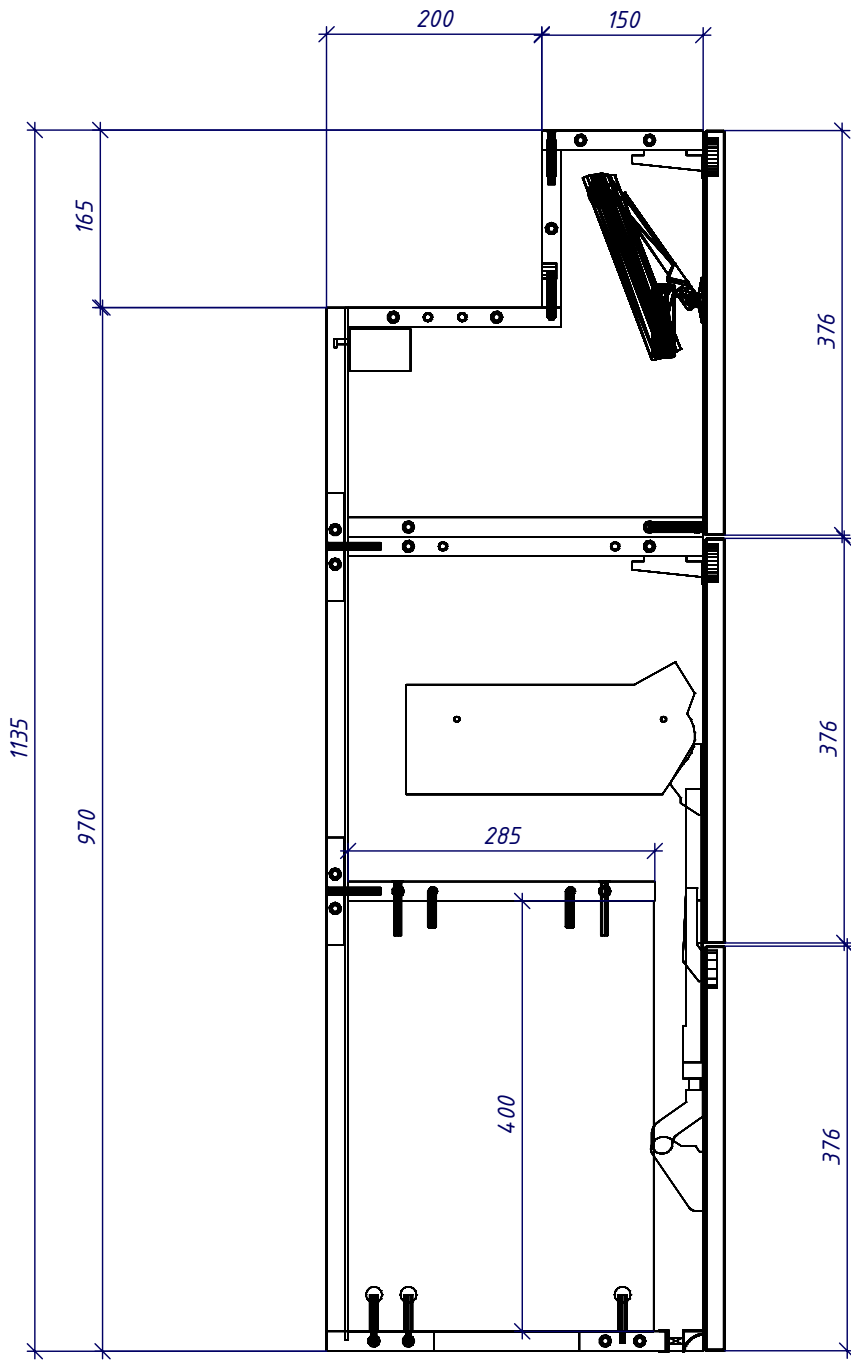

X
Y

- 1 - 3D=5,L=12
- 2 - 2D=8,L=12
- 3 - 4D=4.5,L=31
- 4 - 4D=8,L=27

1 - КромкаПВХ_0.5/22 цвет 1

Кухня 22.9.70

					Лит.			Масса	Масштаб			
Изм	Лист	№ докум.	Подпись	Дата	Крышка 9							
Разраб.	Розов А.В.											
Пров.												
Т.контр.												
Н.контр.					ДСП_18/цвет 1 h= 18 мм Деталей: 1			Лист				
Утв.								Листов				