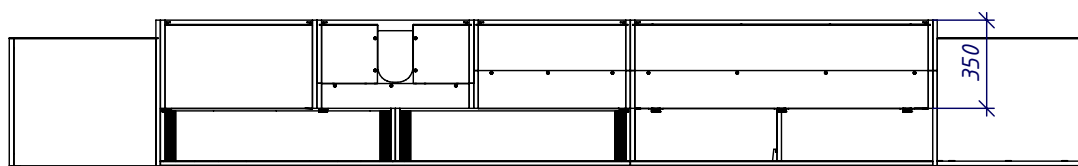

Кухня 22.0			
					Кухня 22	Лит.	Масса	Масштаб
Изм.	Лист	№ докум.	Подпись	Дата				1 : 30
Разраб.		Розов А.В.						
Пров.								
Т.контр.						Лист	Листов	
Н.контр.								
Утв.