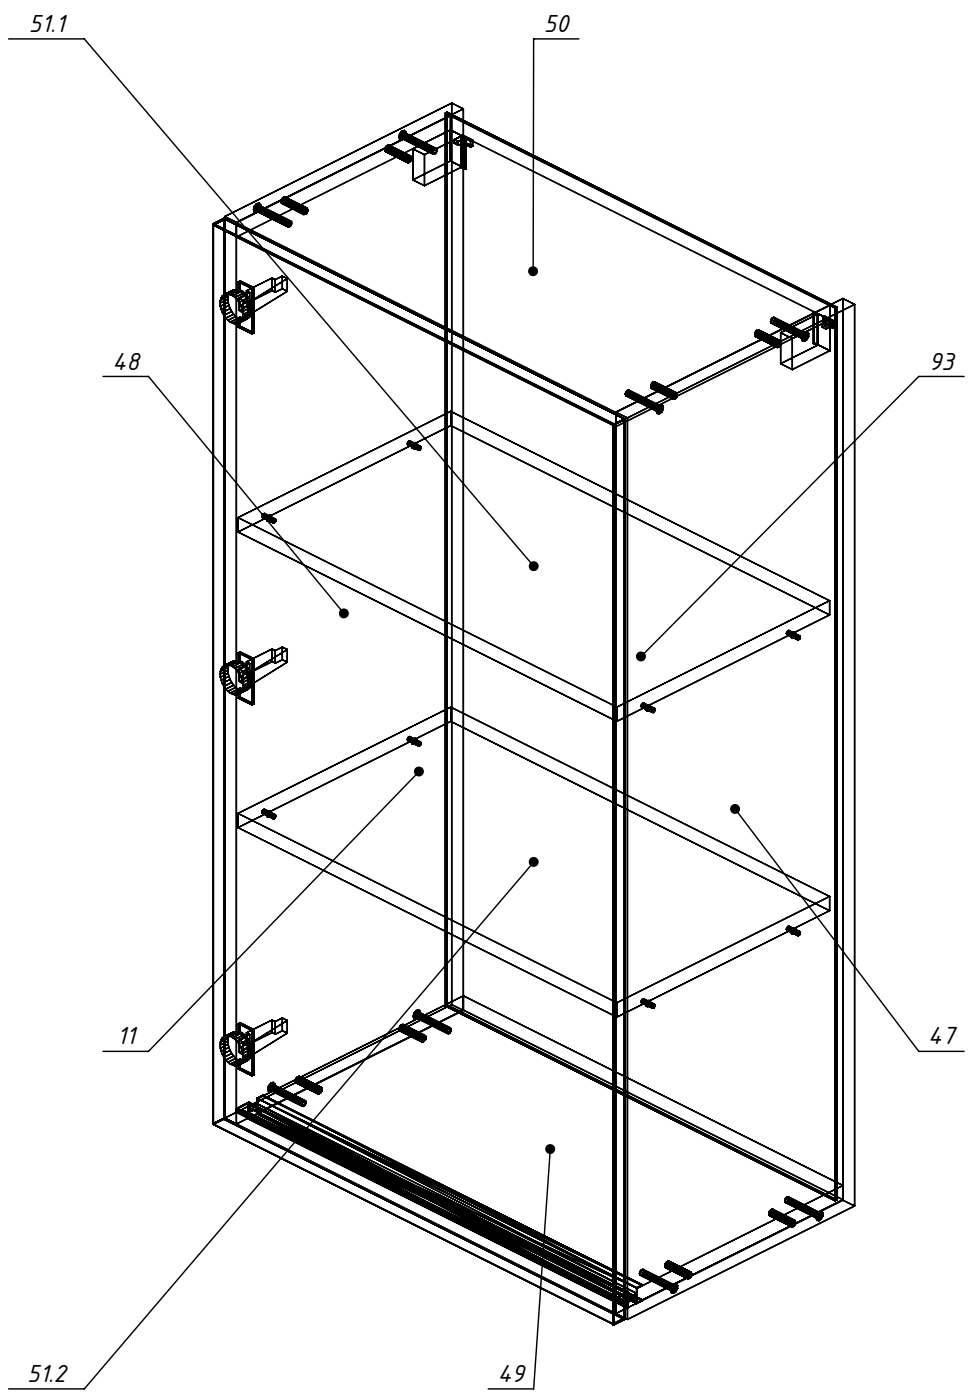

Кухня 22.7					
					Тумба верх					
								Лит.	Масса	Масштаб
Изм	Лист	№ докум.	Подпись	Дата						
Разраб.		Розов А.В.								
Пров.										
Т.контр.					Лист		Листов			
Н.контр.										
Утв.