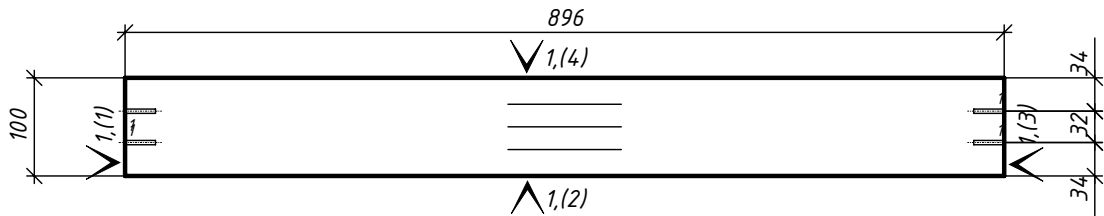

X Y

1 - 4D=4.5,L=31

1 - КромкаПВХ_0.5/22 цвет 1

Кухня 22.3.35

Изм	Лист	№ докум.	Подпись	Дата	Лит.			Масса	Масштаб
Разраб.		Розов А.В.			Царга3 средн				
Пров.									
Т.контр.					Лист			Листов	
Н.контр.					ДСП_18/цвет 1 h= 18 мм Деталей: 1				
Утв.