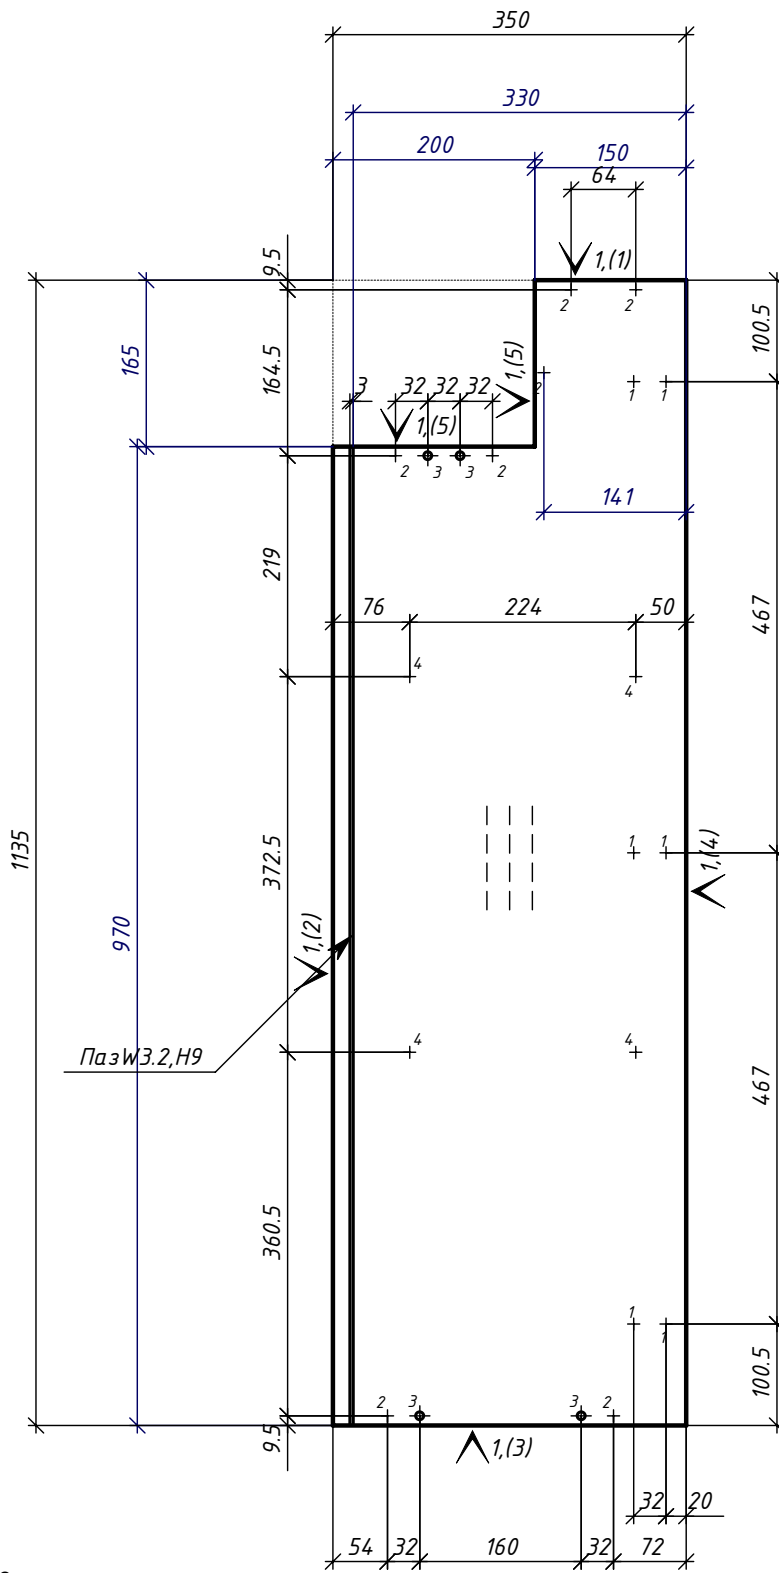

- 1 - 6D=2, L=2
- 2 - 7D=7, сквоз.
- 3 - 4D=8, L=12
- 4 - 4D=5, L=8.5

1 - Кромка ПВХ_0.5/22 цвет 1

Кухня 22.9.65

					Лит.			Масса		Масштаб	
Изм	Лист	№ докум.	Подпись	Дата							
Разраб.		Розов А.В.			Стоваяя9 Прав (СЛ.рез)						
Пров.											
Т.контр.											
Н.контр.					Лист			Листов			
Утв.					ДСП_18/цвет 1 h= 18 мм Деталей: 1