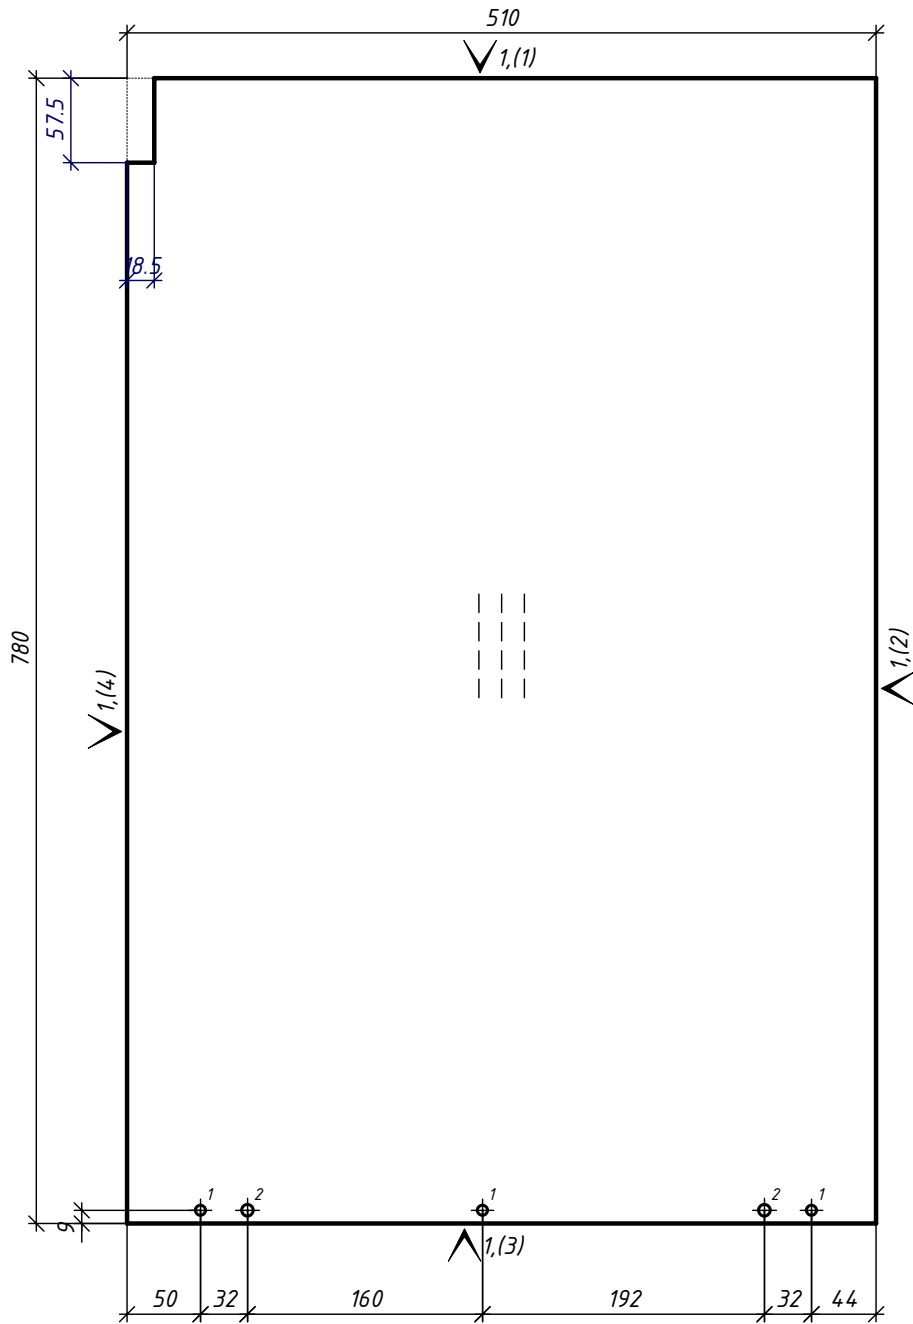

1 - 3D=7,сквоз.
2 - 2D=8,L=12

1 - КромкаПВХ_0.5/22 цвет 1

Кухня 22.4.37

					Лит.			Масса	Масштаб
Изм	Лист	№ докум.	Подпись	Дата	Стоваяя4 Лев				
Разраб.	Розов А.В.								
Пров.									
Т.контр.									
					Лист		Листов		
Н.контр.					ДСП_18/цвет 1 h= 18 мм Деталей: 1				
Утв.