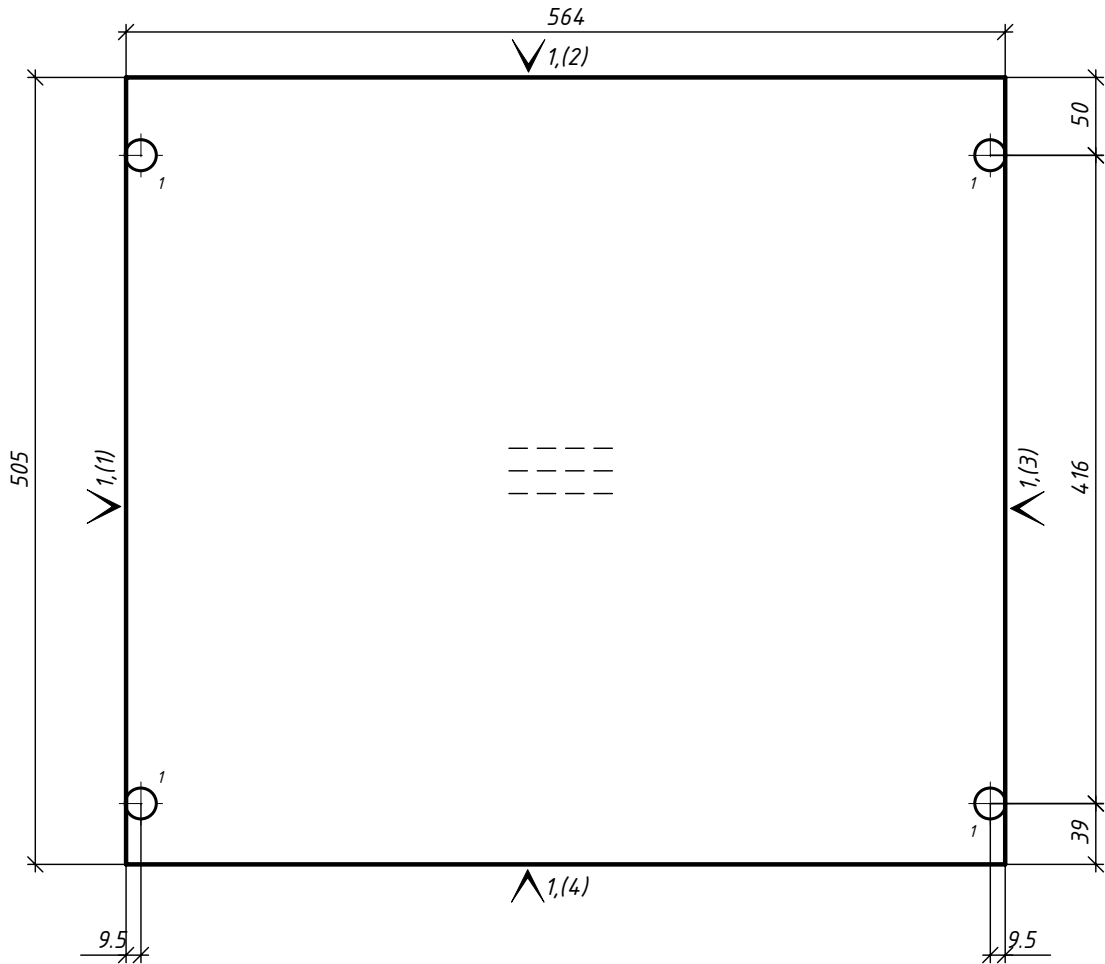

1 - 4D=20,L=14

1 - КромкаПВХ_0.5/22 цвет 1

Кухня 22.1.25

Изм	Лист	№ докум.	Подпись	Дата	Лит.			Масса	Масштаб
Разраб.		Розов А.В.			Лит				
Пров.					Лист			Листов	
Т.контр.					Лит				
Н.контр.					Лит				
Утв.					Лит				

Полка1

ДСП_18/цвет 1
h= 18 мм
Деталей: 1