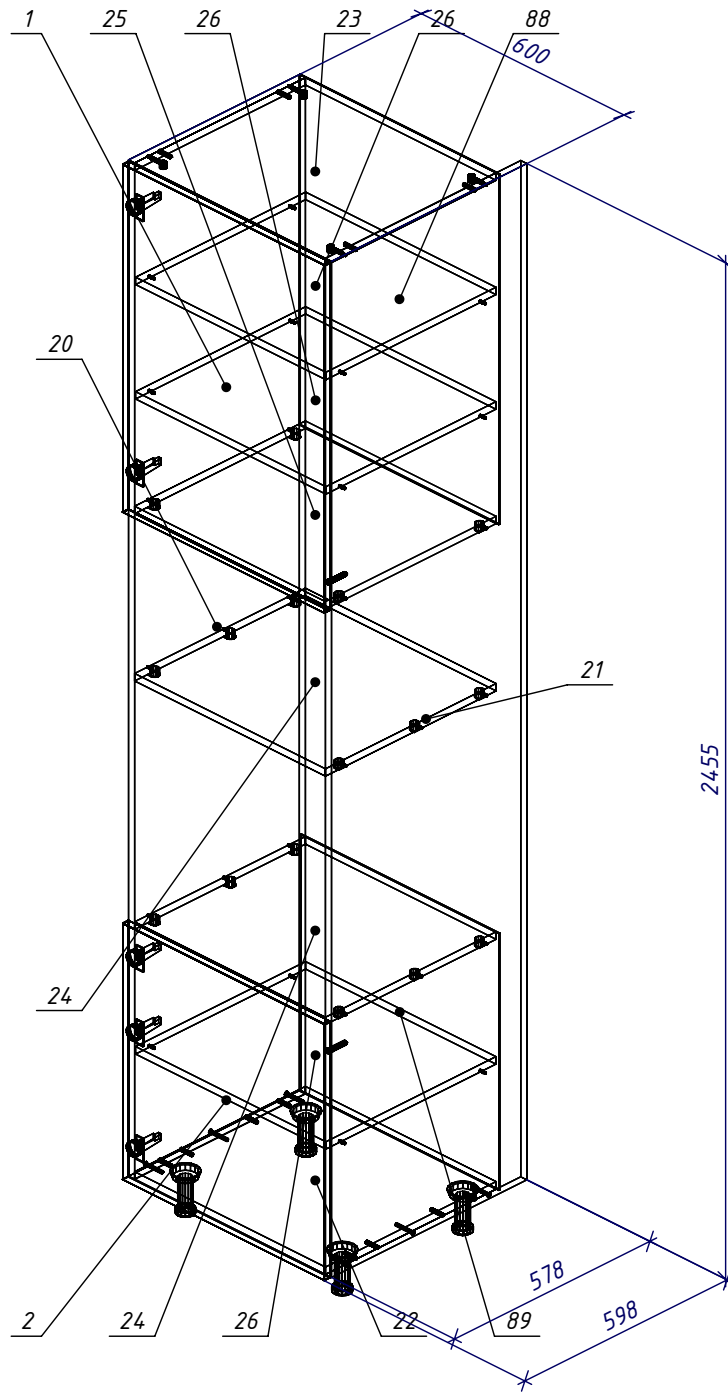

Кухня 22.1

					Лит.				
Изм.	Лист	№ докум.	Подпись	Дата	Пенал				
Разраб.	Розов А.В.								
Пров.									
Т.контр.									
					Лист		Листов		
Н.контр.									
Утв.