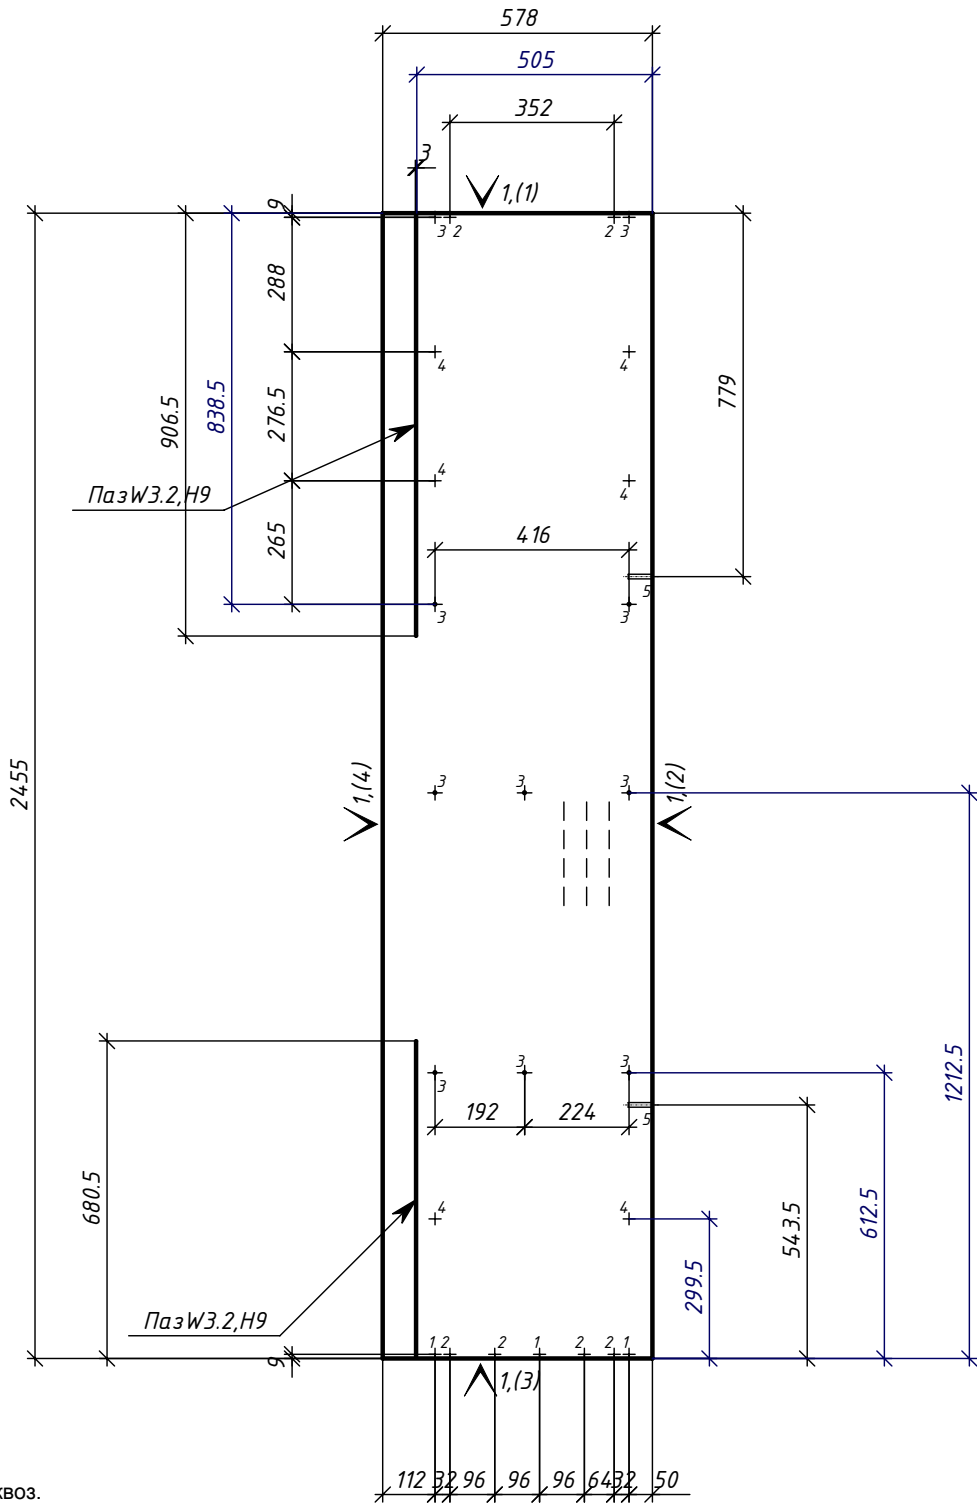

- 1 - 3D=7, сквоз.
- 2 - 6D=8, L=12
- 3 - 10D=5, L=12
- 4 - 6D=5, L=8.5
- 5 - 2D=10, L=52

1 - Кромка ПВХ_0.5/22 цвет 1

Кухня 22.1.21

					Лит.			Масса	Масштаб	
Изм	Лист	№ докум.	Подпись	Дата						
Разраб.		Розов А.В.			Стоваяя1 Прав					
Пров.										
Т.контр.										
					Лист		Листов			
Н.контр.					ДСП_18/цвет 1					
Утв.					h= 18 мм					
					Деталей: 1