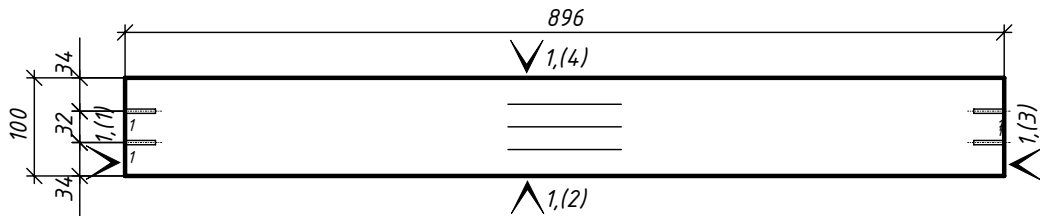

X Y

1 - 4D=4.5,L=31

1 - КромкаПВХ_0.5/22 цвет 1

Кухня 22.2.30

					Лит.			Масса	Масштаб
Изм	Лист	№ докум.	Подпись	Дата	Царга2 сред				
Разраб.	Розов А.В.								
Пров.									
Т.контр.					Лист		Листов		
Н.контр.					ДСП_18/цвет 1 h= 18 мм Деталей: 1				
Утв.