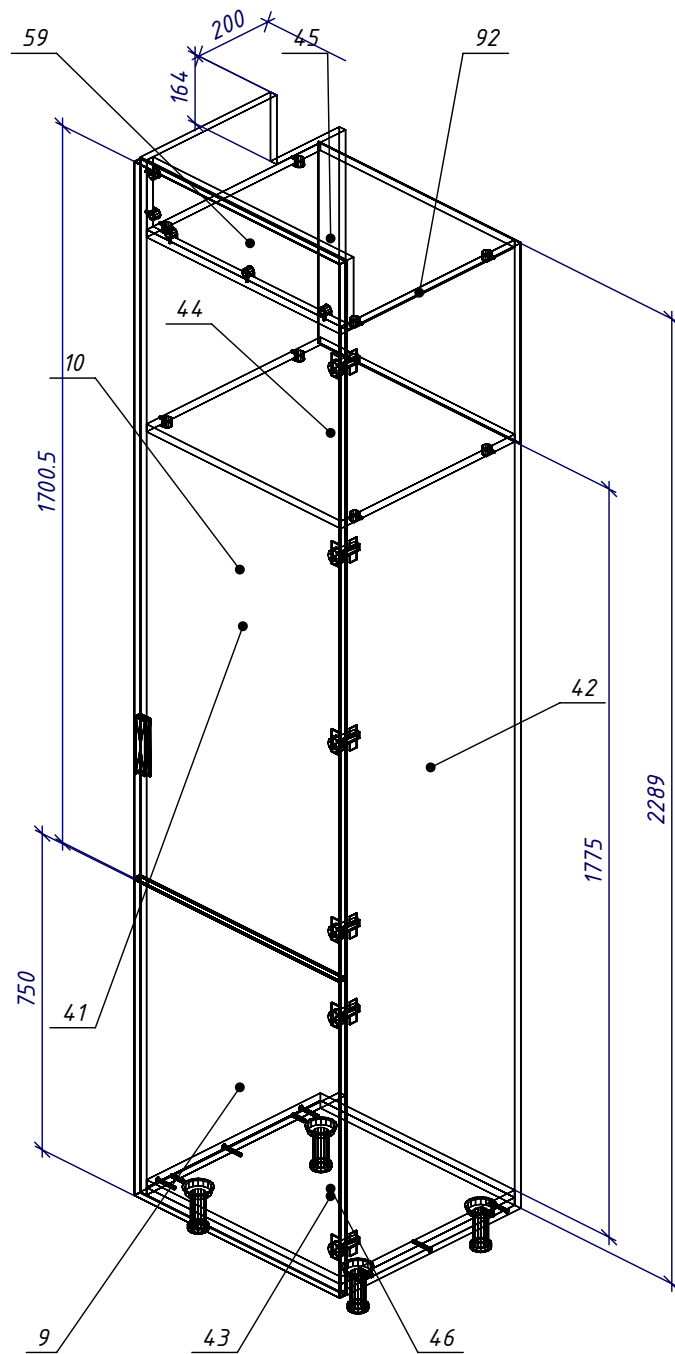

Кухня 22.6					
					Пенал холод					
Изм	Лист	№ докум.	Подпись	Дата				Лит.	Масса	Масштаб
Разраб.		Розов А.В.								
Пров.										
Т.контр.					Лист	Листов				
Н.контр.										
Утв.