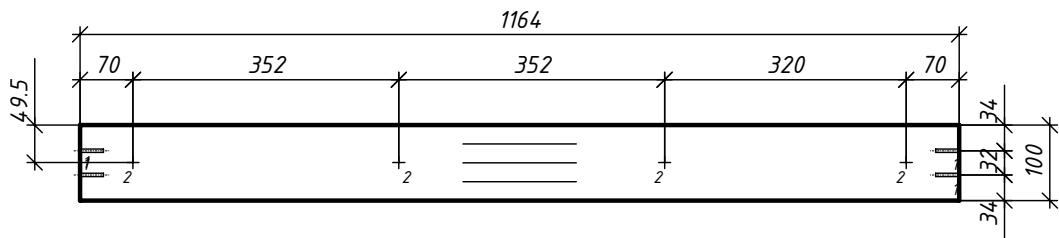

1 - 4D=4.5,L=31
2 - 4D=7,сквоз.

Кухня 22.10.87

					Лит.			Масса	Масштаб			
Изм	Лист	№ докум.	Подпись	Дата								
Разраб.		Розов А.В.			Царга ДСП							
Пров.												
Т.контр.								Лист	Листов			
Н.контр.					ДСП_16/белый h= 16 мм Деталей: 1							
Утв.