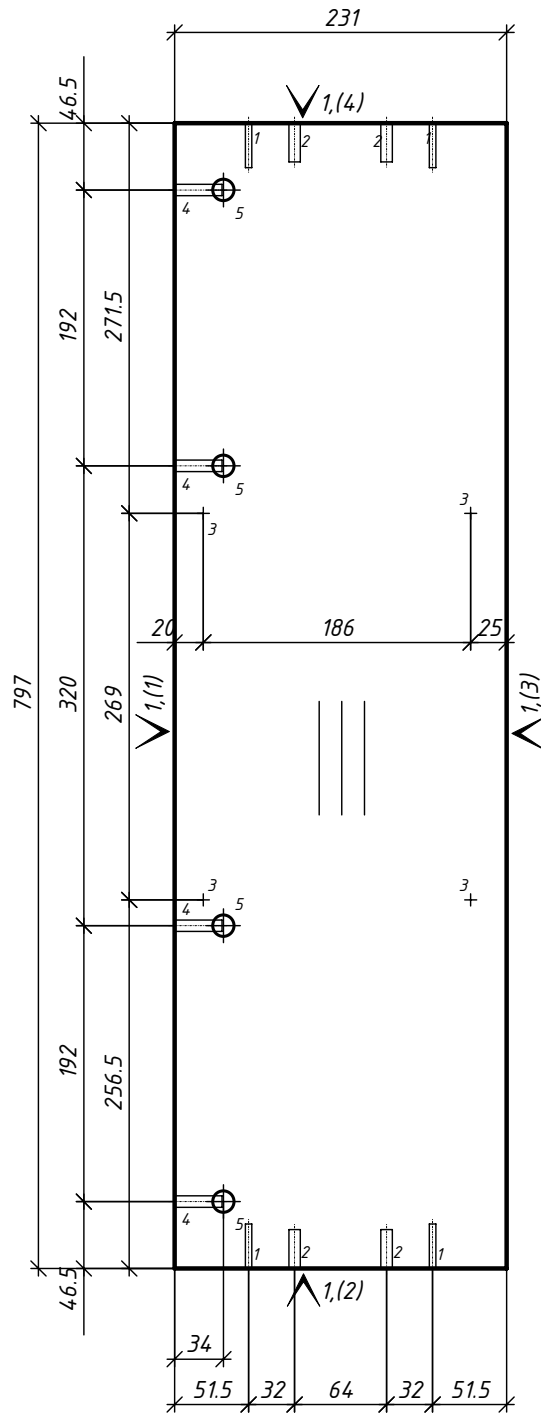

- 1 - 4D=4.5,L=31
- 2 - 4D=8,L=27
- 3 - 4D=5,L=8.5
- 4 - 4D=8,L=33
- 5 - 4D=15,L=14

1 - КромкаПВХ_0.5/22 цвет 1

Кухня 22.8.61

					Лит.			Масса			Масштаб					
Изм	Лист	№ докум.	Подпись	Дата												
Разраб.		Розов А.В.			Стоваяя8 - 2шт (1л+1пр)											
Пров.																
Т.контр.																
Н.контр.					ДСП_18/цвет 1						Лист			Листов		
Утв.					h= 18 мм Деталей: 2