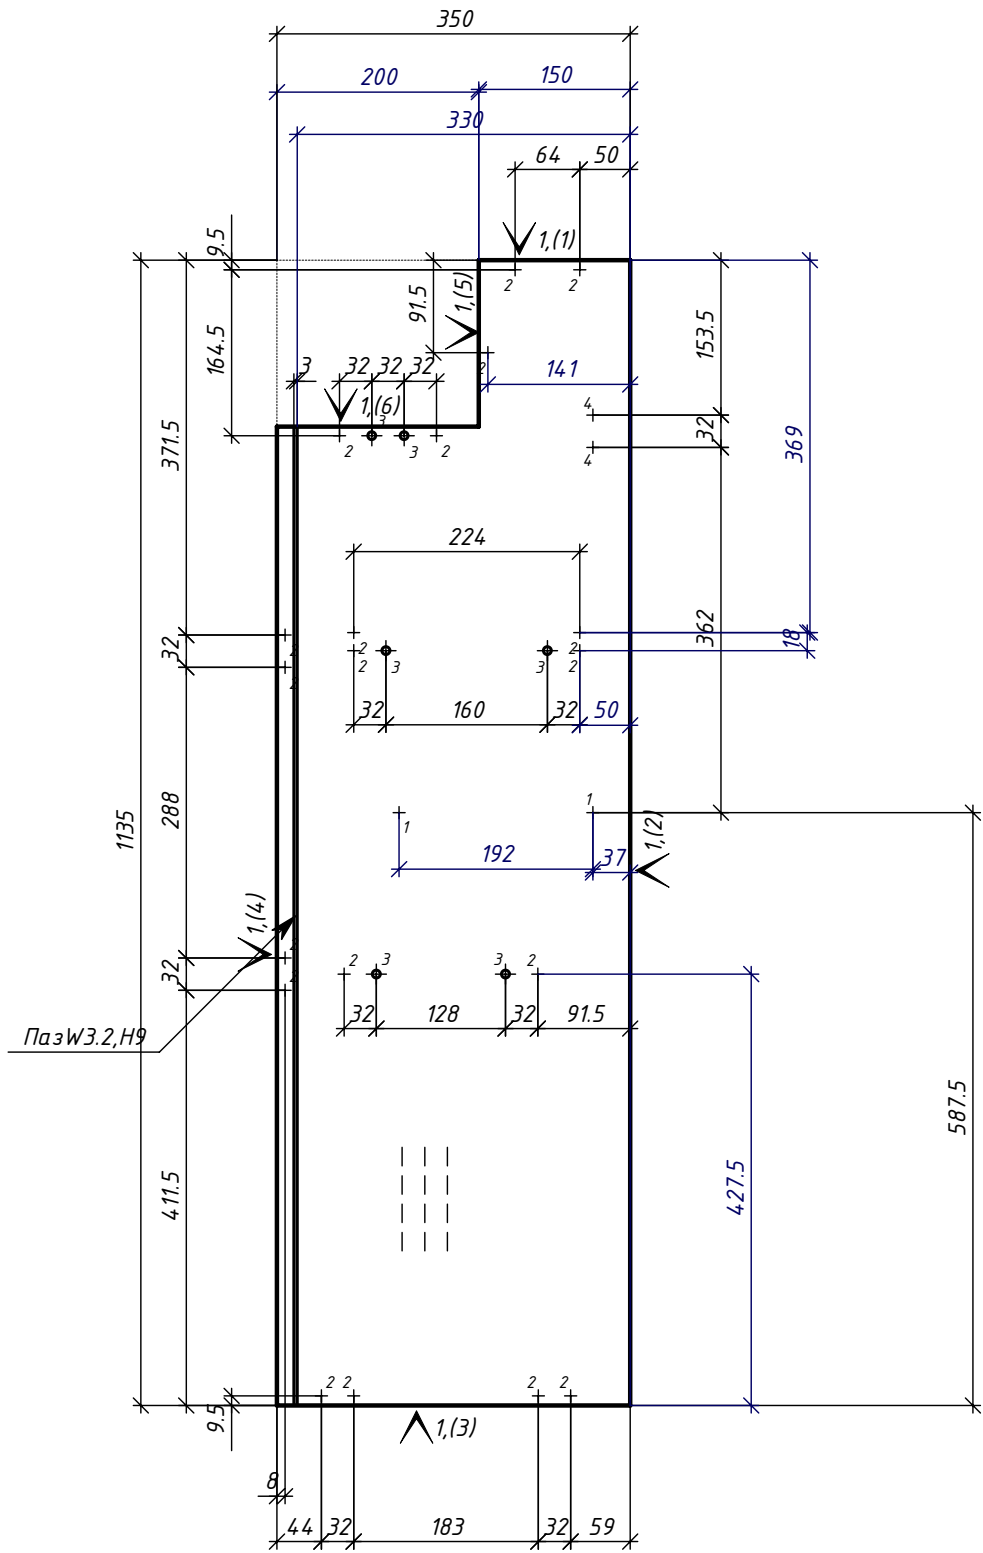

1 - 4D=2,L=12
2 - 3D=35,L=13

1 - КромкаПВХ_1.0/22 цвет 1

Кухня 22.10.16

					Лит.			Масса	Масштаб
Изм	Лист	№ докум.	Подпись	Дата	Двер10 низ				
Разраб.	Розов А.В.								
Пров.									
Т.контр.									
					Лист		Листов		
Н.контр.					ДСП_Alvic_18/цвет 1				
Утв.					h= 18 мм				
					Деталей: 1				