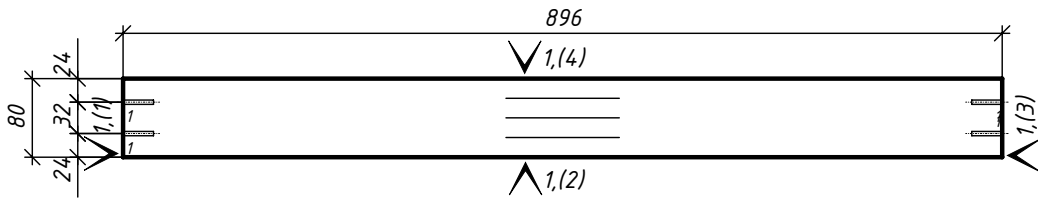

1 - 4D=4.5,L=31

1 - КромкаПВХ_0.5/22 цвет 1

Кухня 22.2.31

					Лит.			Масса	Масштаб			
Изм	Лист	№ докум.	Подпись	Дата								
Разраб.	Розов А.В.				Царга2 зад							
Пров.												
Т.контр.								Лист	Листов			
Н.контр.					ДСП_18/цвет 1 h= 18 мм Деталей: 1							
Утв.