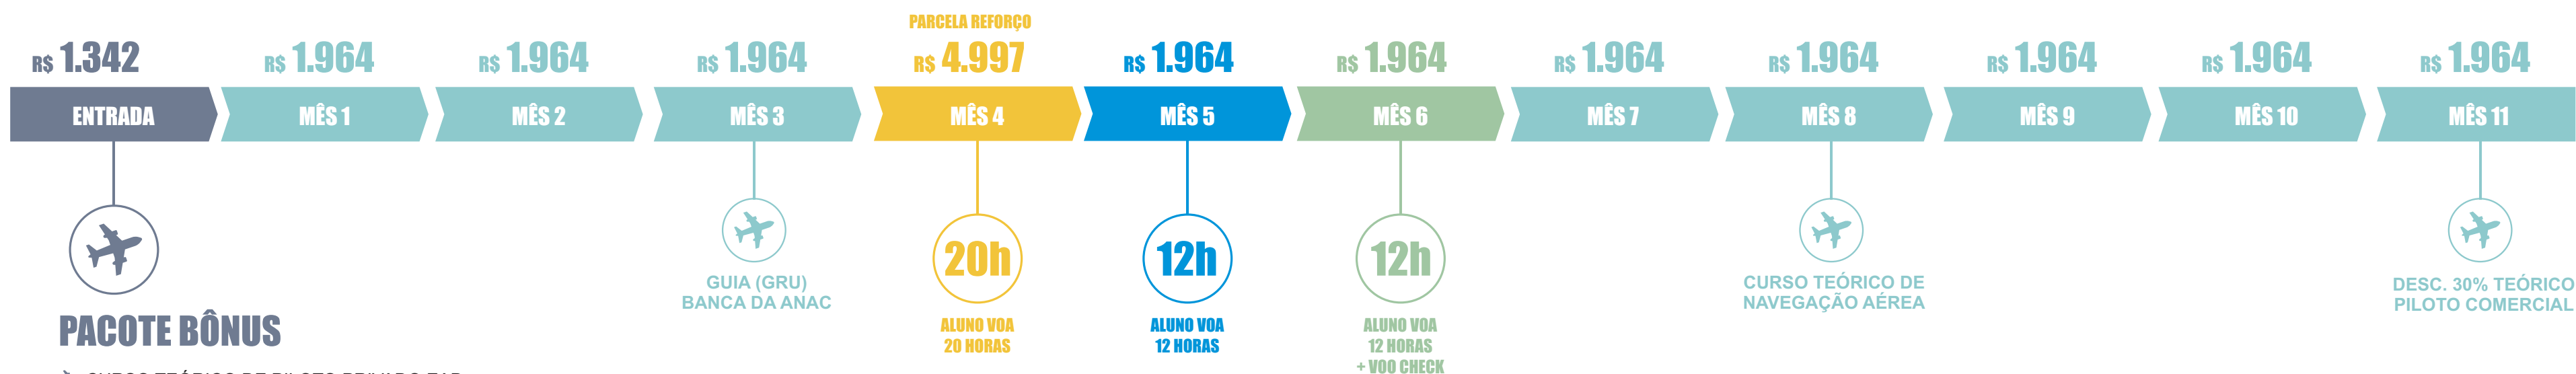

PLANO DE FORMAÇÃO FLEX 2 - VOCÊ VOA A PARTIR DE QUARTO MÊS

PILOTO PRIVADO COMPLETO (Teórico + Prático)

Entrada R\$4.997

11x DE R\$ 1.964
* consulte regulamento

PACOTE BÔNUS

- ✈ CURSO TEÓRICO DE PILOTO PRIVADO EAD
- ✈ PACOTE SIMULADOS
- ✈ * DESC. TEÓRICO PILOTO COMERCIAL 30%
- ✈ * CURSO DE NAVEGAÇÃO AÉREA
- ✈ ACESSO A COMUNIDADE EAD AVIAÇÃO
- ✈ * GUIA (GRU) DA BANCA DA ANAC
- ✈ * GARANTIA EAD AVIAÇÃO DINHEIRO DE VOLTA
- ✈ * CASHBACK EAD **\$2.75% MÊS VOLTA PRA VOCÊ!**

+1 ano de garantia

✓ Dinheiro Devolta

CASHBACK EAD

PILOTO COMERCIAL ✈
CURSOS EAD AVIAÇÃO ✈

EAD
AVIAÇÃO CIVIL