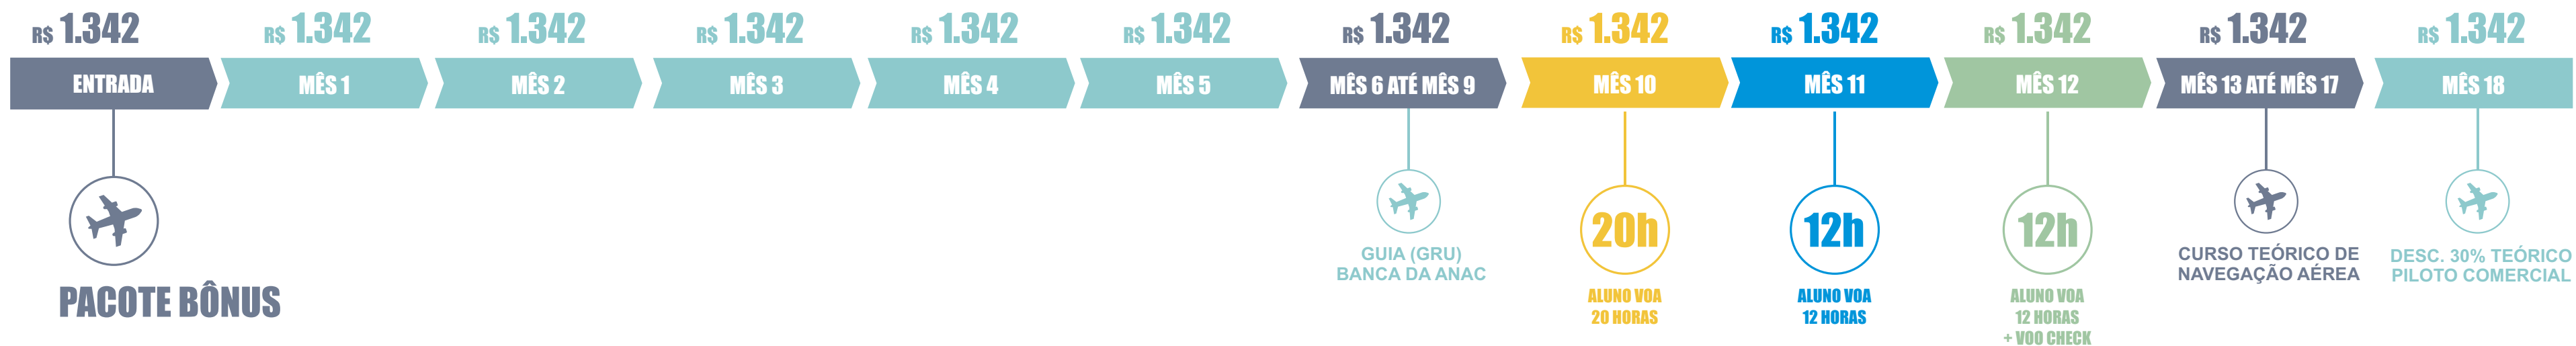

# PLANO DE FORMAÇÃO FLEX 1 - VOCÊ VOA A PARTIR DE DÉCIMO MÊS

## PILOTO PRIVADO COMPLETO (Teórico + Prático)

1+ 18x DE  
R\$ 1.342  
\* consulte regulamento

### PACOTE BÔNUS

- ✈ CURSO TEÓRICO DE PILOTO PRIVADO EAD
- ✈ PACOTE SIMULADOS
- ✈ \* DESC. TEÓRICO PILOTO COMERCIAL 30%
- ✈ \* CURSO DE NAVEGAÇÃO AÉREA
- ✈ ACESSO A COMUNIDADE EAD AVIAÇÃO
- ✈ \* GUIA (GRU) DA BANCA DA ANAC
- ✈ \* GARANTIA EAD AVIAÇÃO DINHEIRO DE VOLTA
- ✈ \* CASHBACK EAD **\$2.75% MÊS** VOLTA PRA VOCÊ!