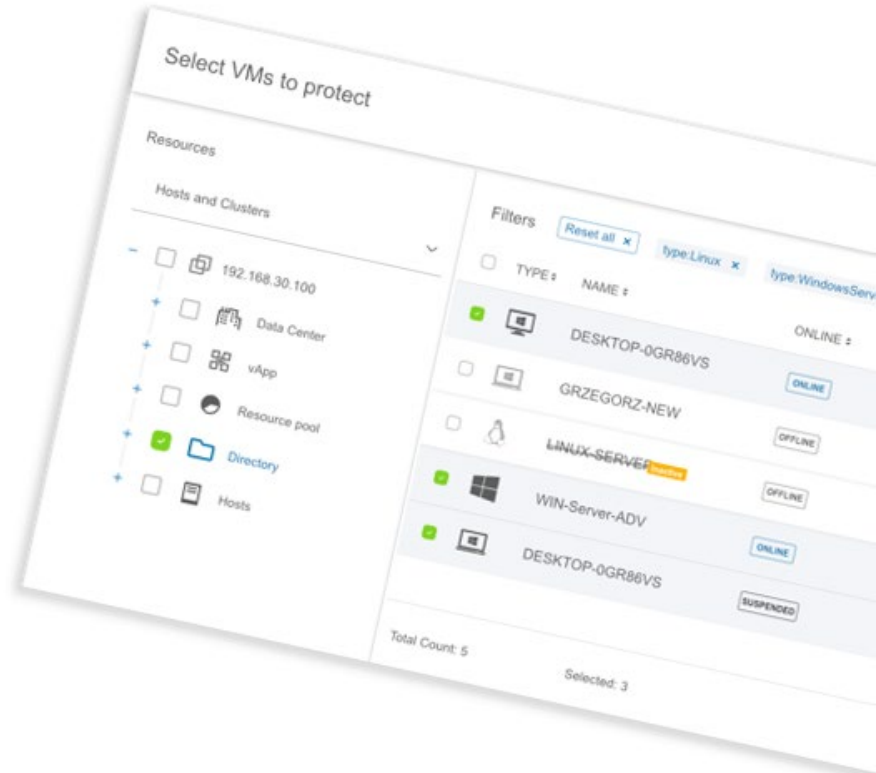

ЕКОСИСТЕМА MICROSOFT 365

- ❑ Легке автоматичне додавання організації
- ❑ Резервне копіювання на основі плану та розширений планувальник
- ❑ Повний контроль над часом зберігання даних
- ❑ Точне відновлення
- ❑ Розширений пошук серед резервних копій
- ❑ Управління за допомогою вебконсолі

ВІРТУАЛЬНІ СЕРЕДОВИЩА

vmware

- ❑ Безагентне програмне забезпечення для резервного копіювання VMware
- ❑ Резервне копіювання на основі образу
- ❑ Копіювання лише тих блоків даних, які були змінені після останньої копії
- ❑ Точне відновлення
- ❑ Налаштування плану резервного копіювання VMware