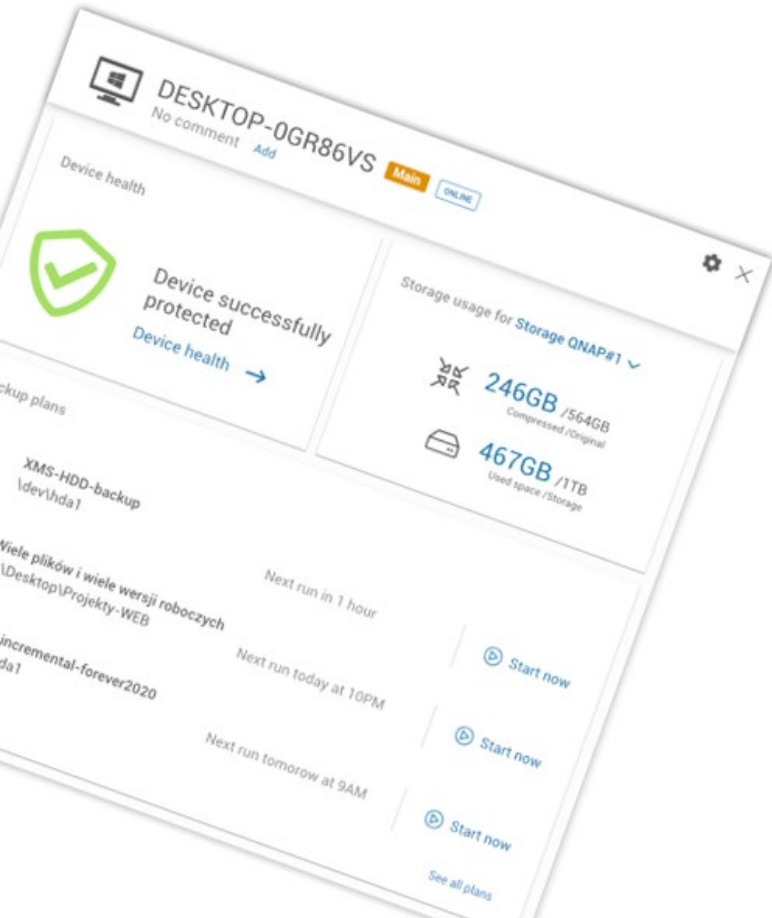

ФІЗИЧНІ СЕРЕДОВИЩА

- ❑ Використання хмарних або локальних сховищ
- ❑ Можливість інсталяції агента на пристрої Windows, Linux та macOS
- ❑ Розширені налаштування плану резервного копіювання
- ❑ Резервне копіювання образу/файлів
- ❑ Оптимізація резервного копіювання для великої кількості робочих станцій