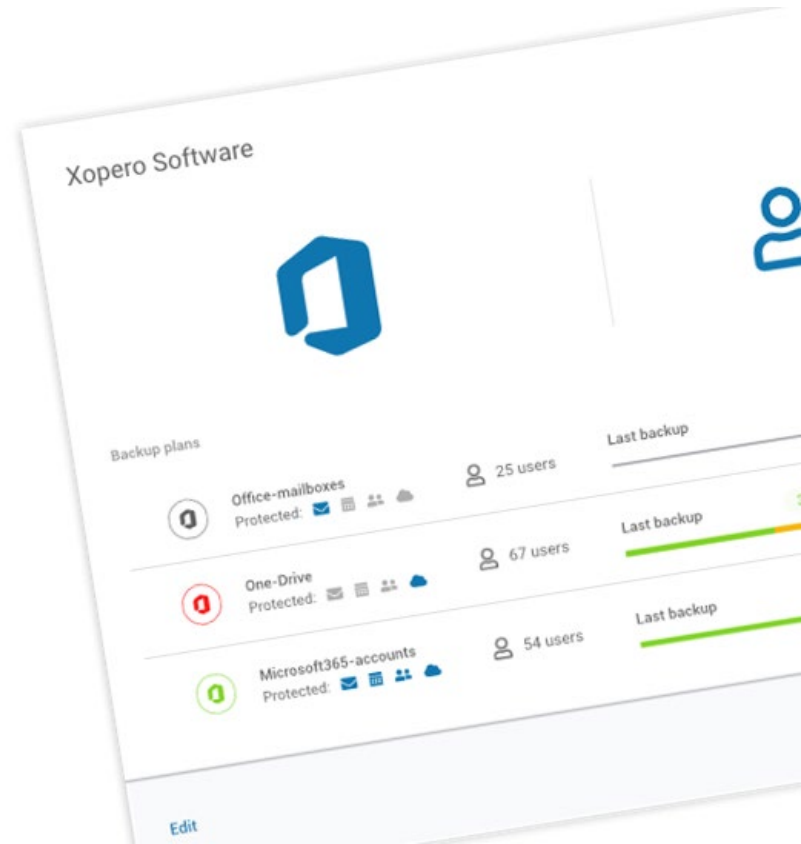

- ❑ Легке автоматичне додавання організації
- ❑ Резервне копіювання на основі плану та розширений планувальник
- ❑ Повний контроль над часом зберігання даних
- ❑ Точне відновлення
- ❑ Розширений пошук серед резервних копій
- ❑ Управління за допомогою вебконсолі