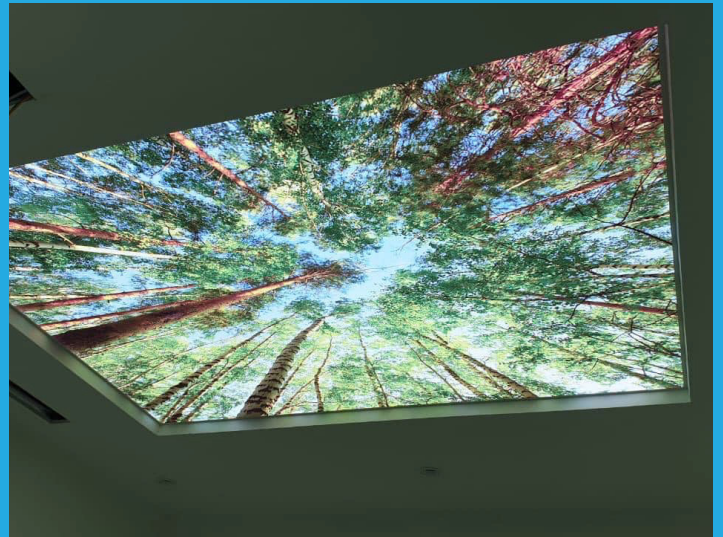

ศกั ยภาพการพิมพ์ ะบบดี ด้

เติมสีสันให้กับชีวิต

บริษัท เลเวล พลัสมีความภูมิใจที่จะนำเสนอผ้าเพดานพร้อผนังที่สามารถพิมพ์ภาพ แบบดิจิทัลสีเต็มรูปแบบโดยตรงบนผ้าแมมเบรนและเมื่อนำไปใช้กับวัสดุแบบโปร่งแสงของเรา คุณจะโดภาพทลื่อ่งสว่างอย่างมีประสิทธิภาพอย่างยงิดด้วยการติดตั้งแอลอดีสีขาวหรือสีต่างๆที่เปลยีสได้ทำให้อาร ออกแบบของคุณเป็นทหน้าประทับใจและสะดุดตา

อุปกรณ์การพิมพ์ภาพขนาดใหญ่ที่นัสมยัของเราสร้างภาพทมีคิว่ามละเอียดสูงโดยใช้กระบวนการ ยวี อนิเจกั เพื่อให้ได้อีฟเฟกต์คุณภาพทหน้าทงีและมชีวิตชีวาในระยะเวลาอันสั้นด้ ยงานสลิปะตงั้แต่ 50 ถึง 500 MB ความกว้างในการพิมพ์สามารถกว้างได้ถึง 500 ซม. โดยมคิว่ามละเอียดขนี้ต่ำ 300 ดพีไอ และสามารถเช็ มตะเข็บ สำหรั้ แผงขนาดใหญ่ได้ถึ ำ ผ้าเพดาน หรือ ผนัง มชึ ขนาดใหญ่เกิน กว้า 5 เมตร

รูปแบบไฟล์ที่เข้ากันได้ เจเพกั, ทพีฟ, อพีไอเอส, พดีไอฟ และ พีเอ็นจี ขนาดเป็นมำตรำส่วน 1:10 ของขนาดแผงสุดท้ายสอ้างเปลยีสแปลงได้นัอิงจำกเทคนิคการพิมพ์และการเลอิกใช้วัสดุดี

เปรียบเทียบเทคโนโลยีทว้ไป

	เพดานยดี หยุ่นุ้ได	ผ้าเพดานยิปซั่ม
น้ำหนัก	500กรัม /ตร.ม	12กิโลกรัม/ตร.ม
น้ำหนักสำหรับ 10,000 ตร.ม	5ตัน	120ตัน
การติดตั้ง 10,000 ตร.ม พร้อม4 คน	50 วัน	170 ถึง 200 วัน
ของเสียที่เกดิจำกการติดตั้ง 10,000 ตร.ม	น้อยมาก	ประมาณ 10ตัน
การรีไซเคิล	รีไซเคิลได้ 100%	รีไซเคิลได้น้อยที่สุดต้องมีการคัดแยก และมีค่าใช้จ่าย
การขนส่งวัสดุ	รถยนต์ที่เบากว่าและใช้เชื้อเพลิงน้อยลง	
ระยะเวลา	การจัดเก็บชั้นต่ำ20 ปี. ไม่มีการซ่อมแซม	2-5 ปี