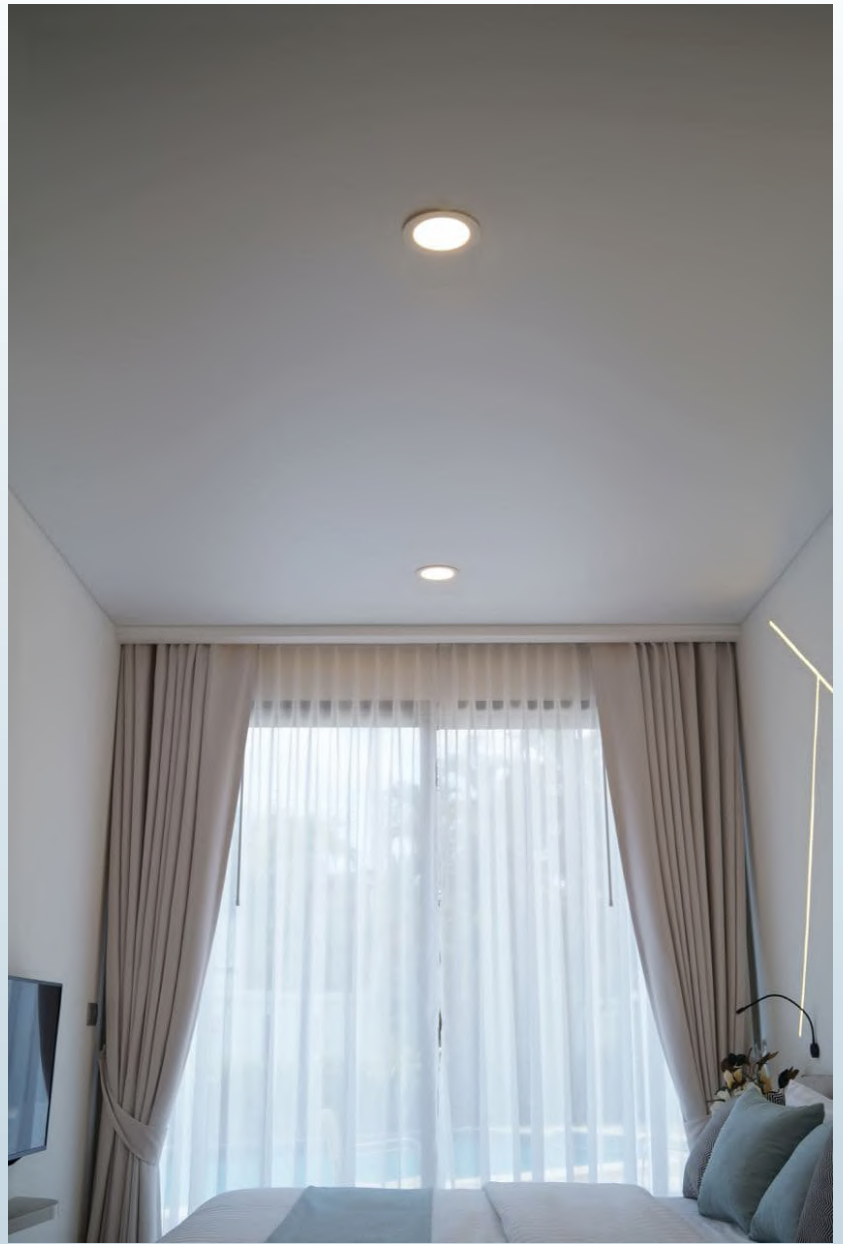

ในการตกแต่งเปลี่ยนแปลงเป็นงานวัสดุของเราเปรียบเสมือน “เวทมนต์” เพื่อปกปิดความไม่สมบูรณ์หรือความเสียหายบนเพดานและผนังเก่าของคุณได้อย่างสวยงาม รวดเร็ว และสามารถทำได้โดยไม่ต้องรื้อถอนพื้นผิวเก่าอีกด้วย