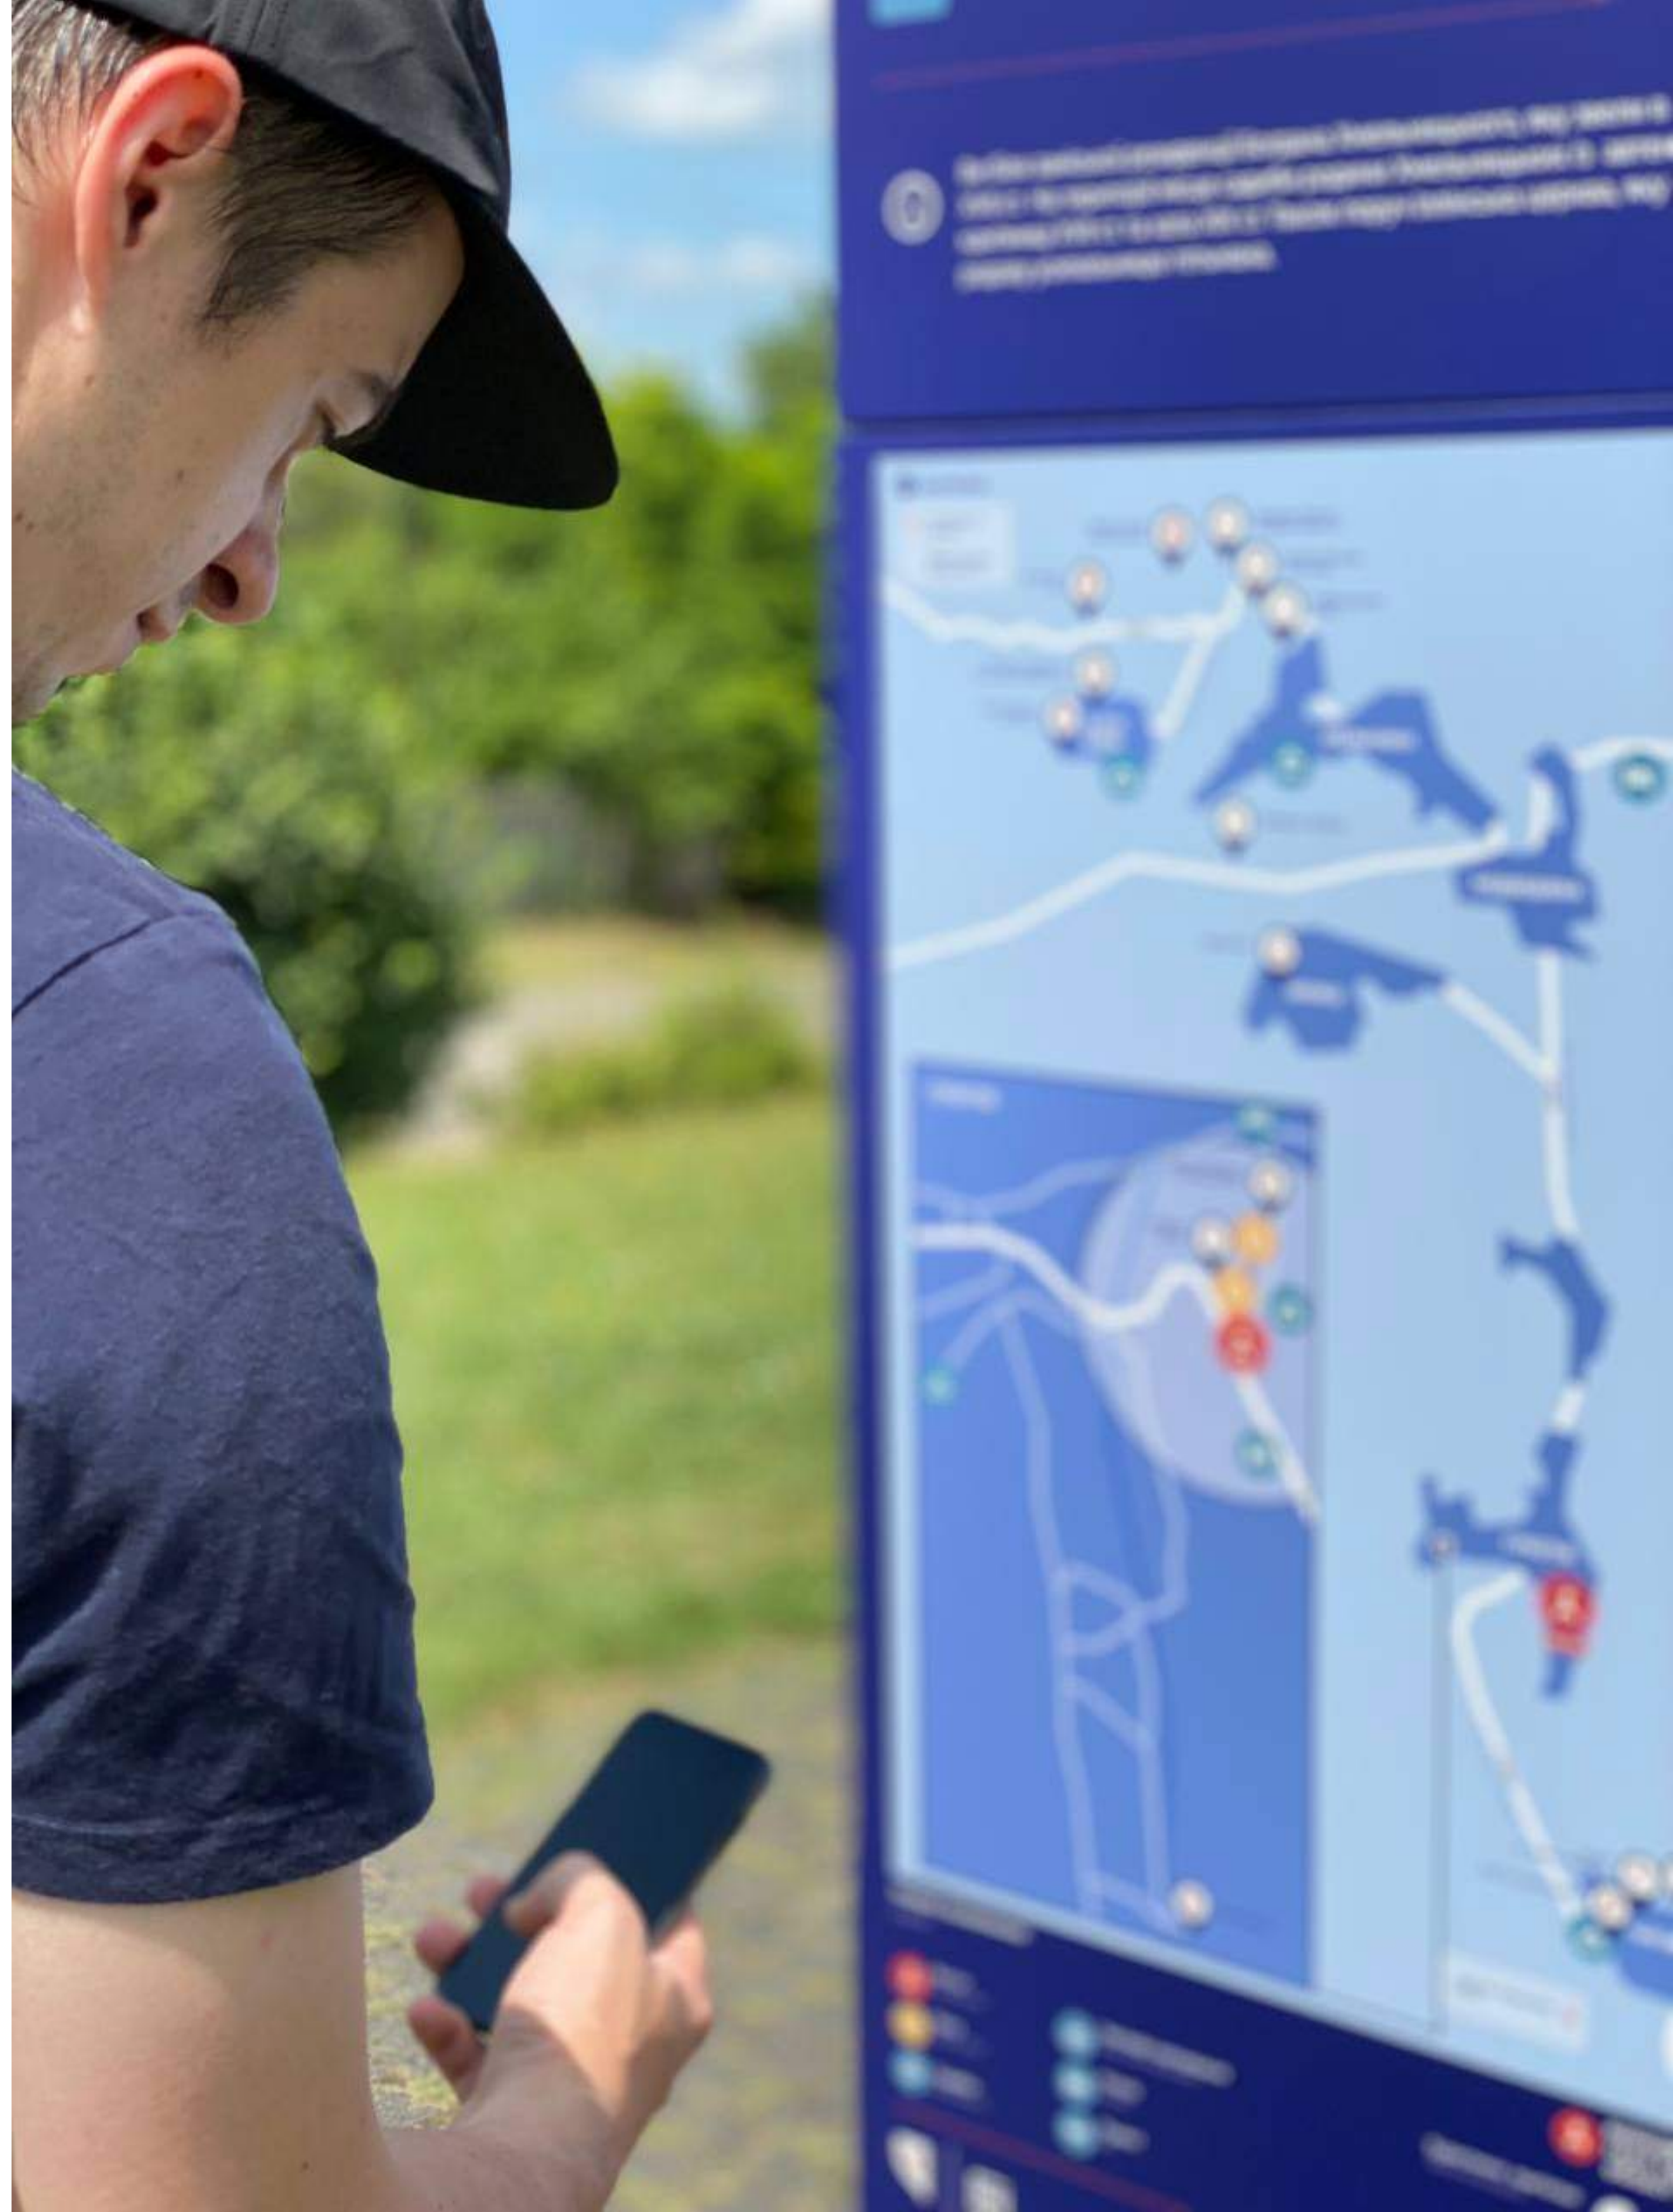

**HELLO! MY NAME IS MISHA  
DYOMSHIN. I AM A CEO OF  
MOREINFO STUDIO FROM UKRAINE**

**OUR STUDIO HAS BEEN  
IMPLEMENTING WAYFINDING  
PROJECTS FOR 6 YEARS**

**OUR TEAM IS FROM DIFFERENT  
REGIONS OF UKRAINE**

**WE HAVE COME UP WITH AND  
IMPLEMENTED MORE THAN 40  
WAYFINDING PROJECTS IN UKRAINE  
AND INSTALLED MORE THAN 1000 ITEMS**

**Ювілейний парк  
імені Гурова**  
Gurva Jubilee Park

Парк було засаджено на 100-річчя незалежності України. Це перший парк у місті, який було засаджено на території колишнього аеродрому. Парк було засаджено на території колишнього аеродрому. Парк було засаджено на території колишнього аеродрому.

**Мета**  
Парк було засаджено на території колишнього аеродрому. Це перший парк у місті, який було засаджено на території колишнього аеродрому. Парк було засаджено на території колишнього аеродрому.

**Навігація**  
Парк було засаджено на території колишнього аеродрому. Це перший парк у місті, який було засаджено на території колишнього аеродрому. Парк було засаджено на території колишнього аеродрому.

MOREINFO.STUDIO

Система туристичної  
навігації Маріуполя створена  
у 2021 році комунальним  
підприємством м.ЕНУВ та  
компанією Moreinfo.

#ТутВарто

AFTER THE **START OF THE WAR**, OUR TEAM  
EVACUATED TO SAFE PLACES, WE  
VOLUNTEERED, AND OUR **WORK IN UKRAINE**  
**WAS PARALYZED FOR 5 MONTHS**