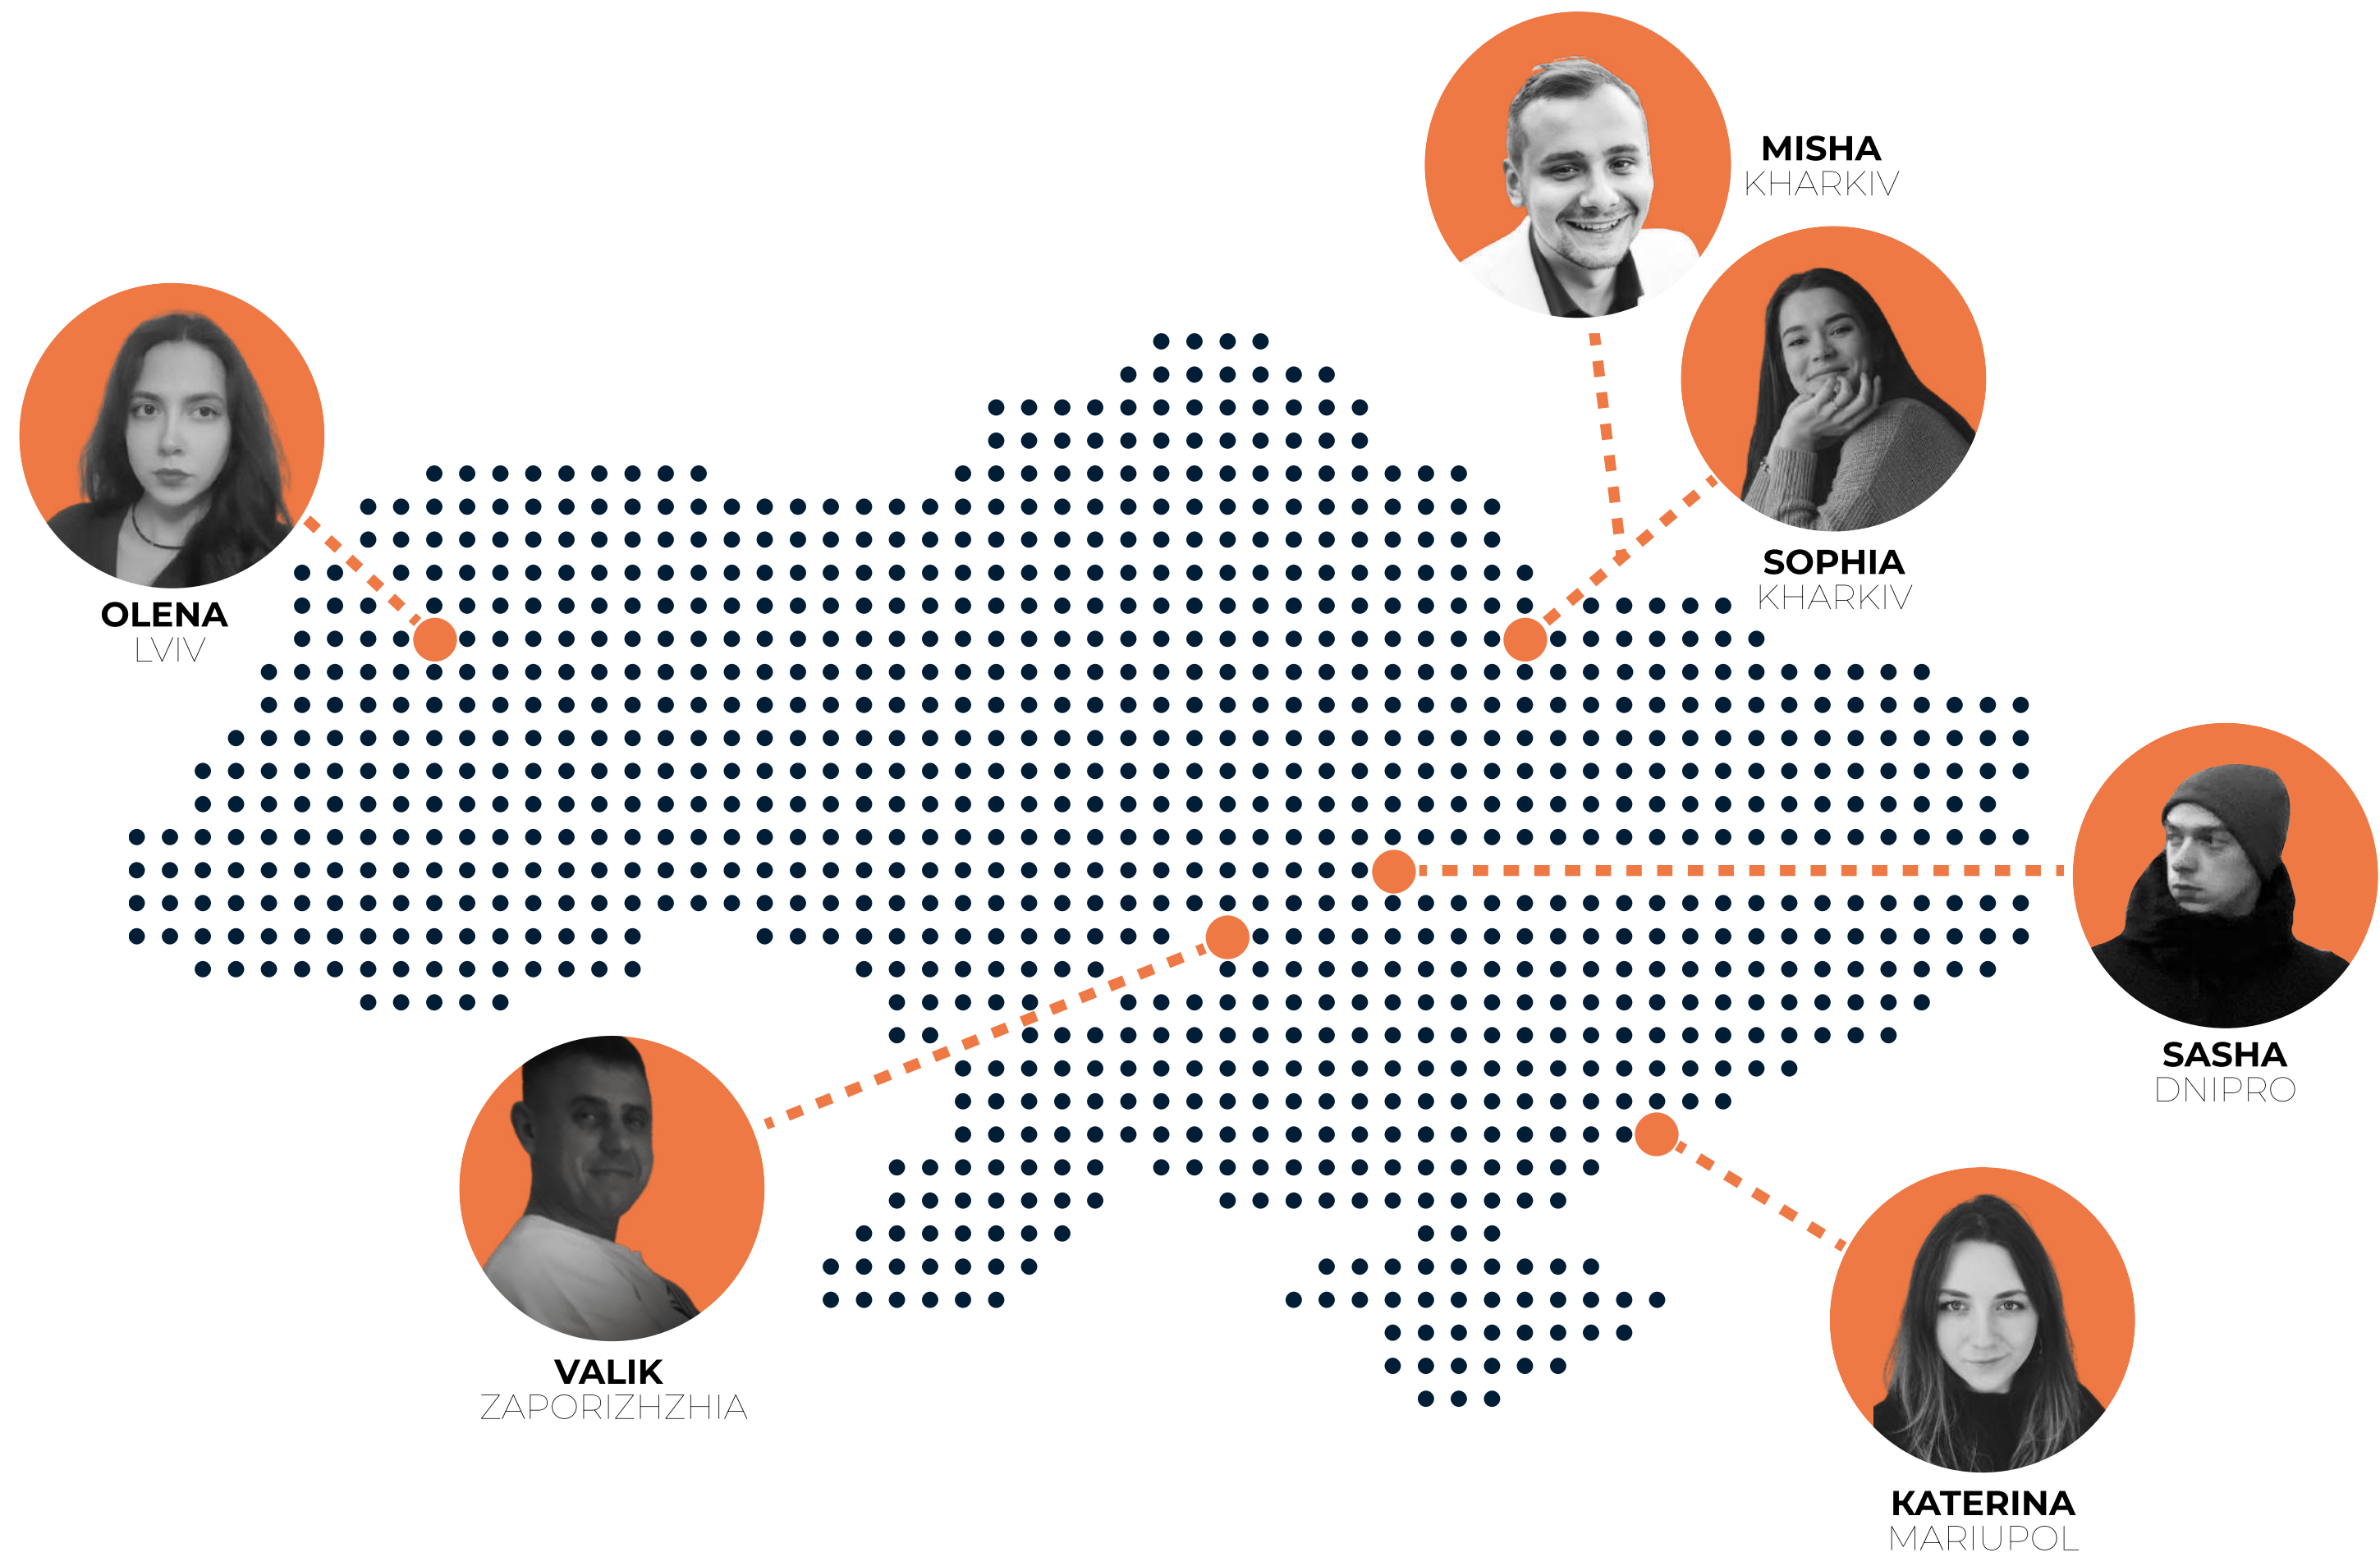

**HELLO! MY NAME IS MISHA  
DYOMSHIN. I AM A CEO OF  
MOREINFO STUDIO FROM UKRAINE**

**OUR STUDIO HAS BEEN  
IMPLEMENTING WAYFINDING  
PROJECTS FOR 6 YEARS**

**OUR TEAM IS FROM DIFFERENT  
REGIONS OF UKRAINE**

**WE HAVE COME UP WITH AND  
IMPLEMENTED MORE THAN 40  
WAYFINDING PROJECTS IN UKRAINE  
AND INSTALLED MORE THAN 1000 ITEMS**

**Ювілейний парк  
імені Гурова**  
Gurva Jubilee Park

Парк було засаджено на 100-річчя незалежності України. Це перший парк у місті, який було засаджено на території колишнього аеродрому. Парк було засаджено на території колишнього аеродрому. Парк було засаджено на території колишнього аеродрому.

**Мета**  
Парк було засаджено на території колишнього аеродрому. Це перший парк у місті, який було засаджено на території колишнього аеродрому. Парк було засаджено на території колишнього аеродрому.

**Навігація**  
Парк було засаджено на території колишнього аеродрому. Це перший парк у місті, який було засаджено на території колишнього аеродрому. Парк було засаджено на території колишнього аеродрому.