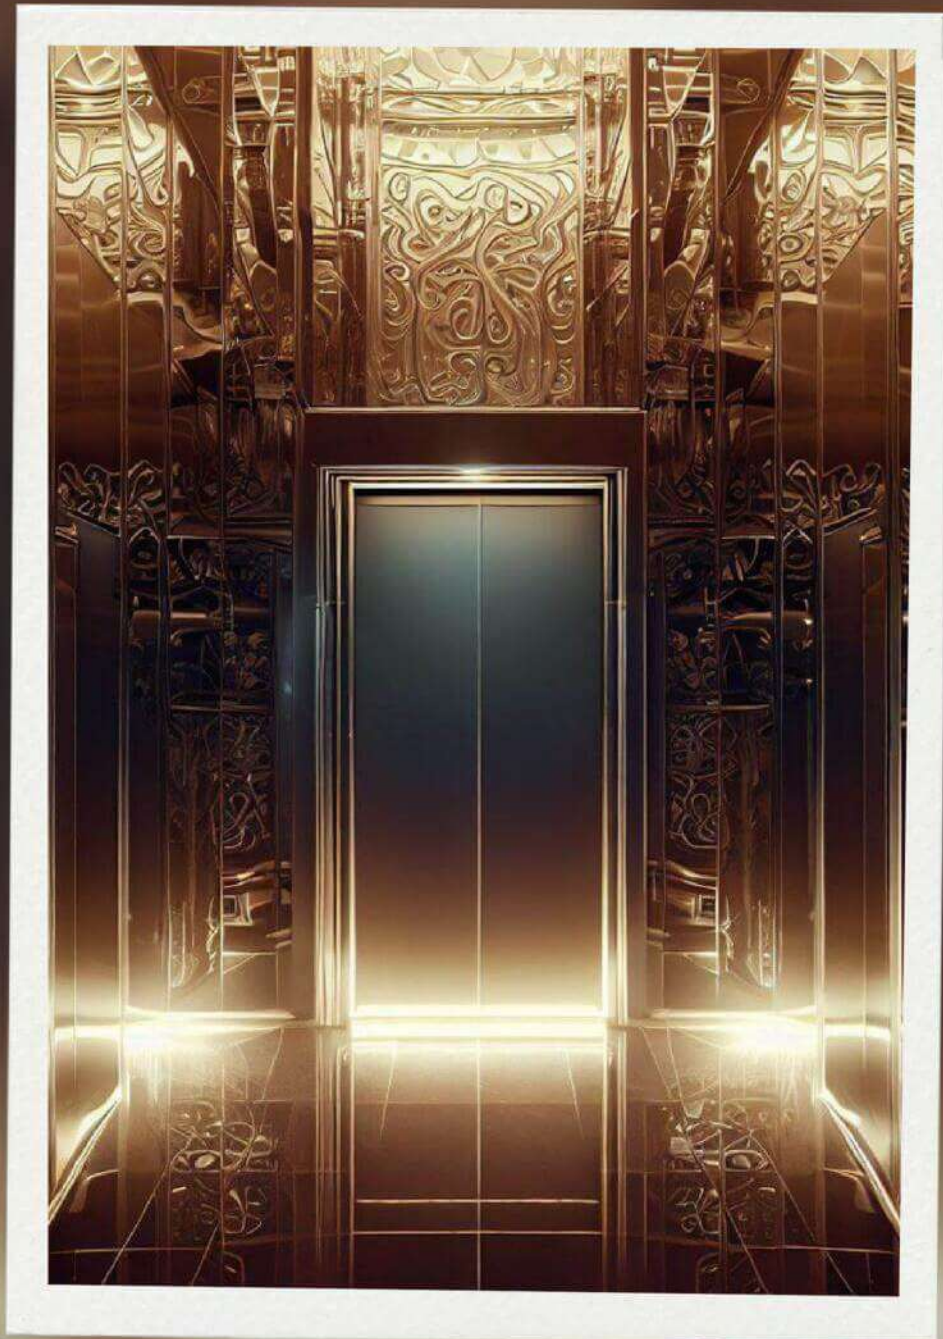

Design & *Material*