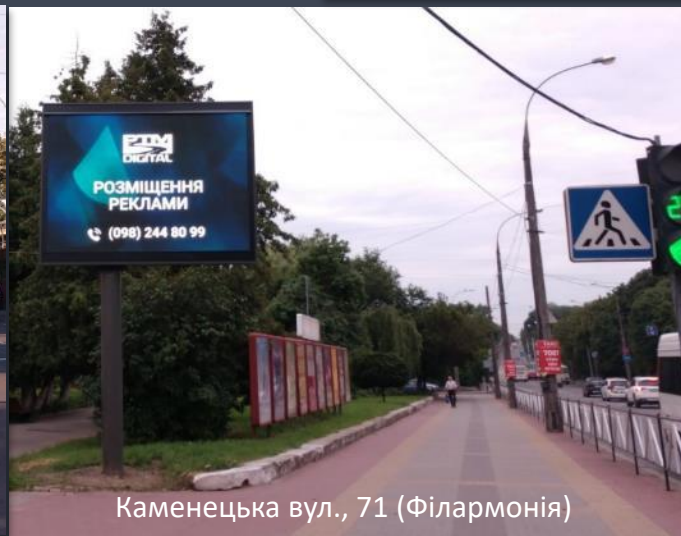

Свободи вул., 48 (ЦУМ)

Каменецька вул., 71 (Філармонія)