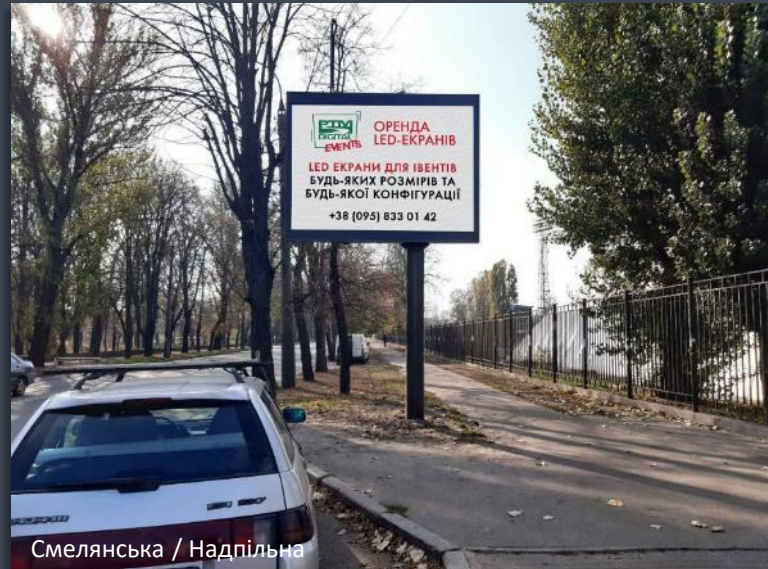

Благовісна — Небесної сотні вул.

Смелянська / Надпільна