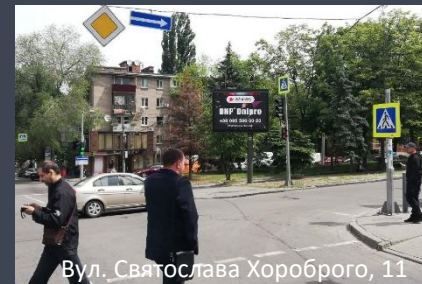

Вул. Курчатова, 5

Вул. Поля

Вул. Святослава Хороброго, 11

Січеславська Набережна

Слобожанський пр-т

Слобожанський пр-т (Укрпошта)

Вул. Д. Яворницького / Ю. Словацького

Вул. Ярослава Мудрого, 60-64

Вул. Набережна Перемоги

1 DNP — 10 с у 1,5-хвилинному рекламному блоці

40 показів на годину

Години роботи: 07.00-22.00

Пр-т Гагаріна / вул. Марії Кюрі

Січеславська Набережна

Вул. Святослава Хороброго, 11

Слобожанський просп.

ЖИТОМИР

4 носії середнього міського формату (2,32x3,14 м)

Велика Бердичевська вул., 4

Київська вул., 75

Київська вул., 77

Перемоги вул., 1

1 DNP — 10 с у 1,5-хвилинному рекламному блоці
40 показів на год.

Години роботи: 07.00-19.00