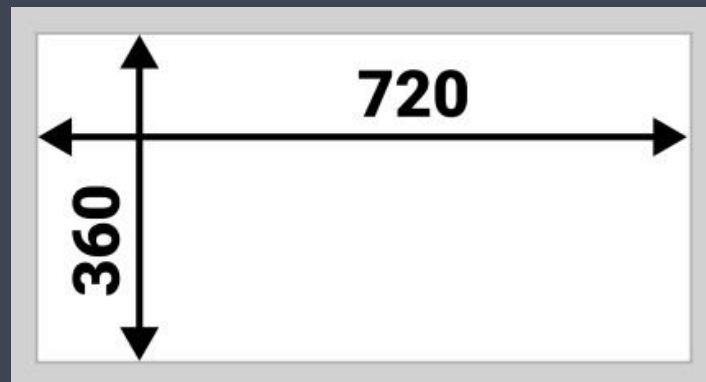

ФОРМАТ 8x4 м

КИЇВ. Пр-т Перемоги, 61/2, вул. Васильківська, 34, пр-т Героїв Сталинграда, 11,
пр-т Науки, 10/1

Вимоги до контенту

Статичний /
Частково анімований /
Відеоконтент

Формат файла: MP4
Кодування: H264
Орієнтація: альбомна
Розмір: 720x360 px
Частота кадрів: 25 кадрів на секунду
Швидкість потоку: 2,5 мбіт/сек.
Sound: Off (без звукової доріжки)
Тривалість: 10 секунд