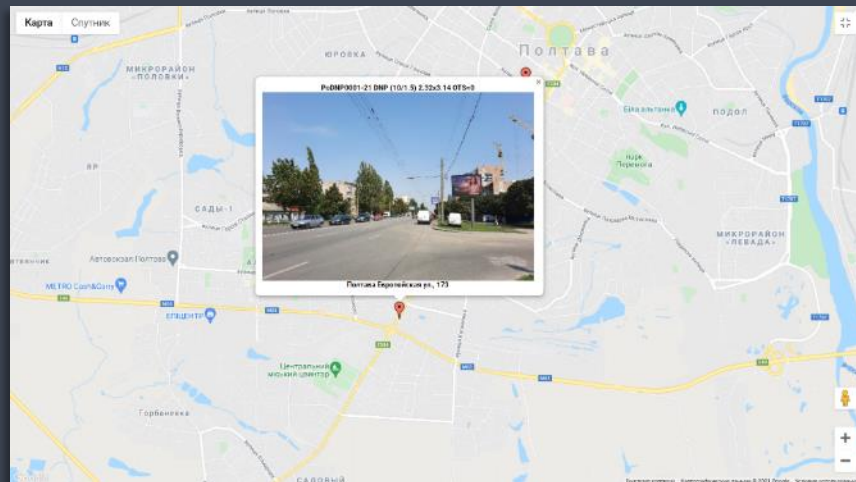

Години роботи — 07.00-19.00

ПОЛТАВА

2 носії середнього міського формату (2,32x3,14 м)
Європейська вул., 173
Шевченка вул., 53

1 DNR — 10 с у 1,5-хвилинному рекламному блоці
40 показів на год.
Години роботи — 07.00-19.00