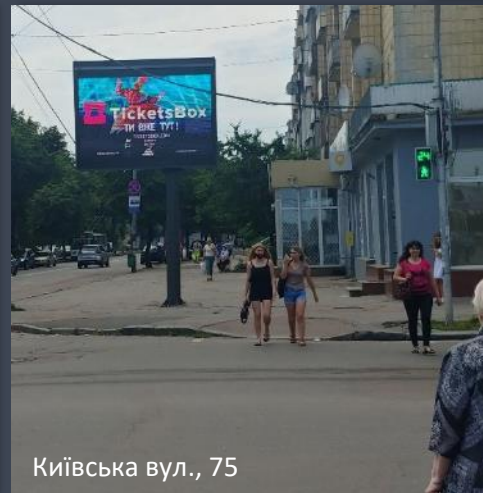

Вул. Набережна Перемоги

1 DNP — 10 с у 1,5-хвилинному рекламному блоці

40 показів на годину

Години роботи: 07.00-22.00

Пр-т Гагаріна / вул. Марії Кюрі

Січеславська Набережна

Вул. Святослава Хороброго, 11

Слобожанський просп.

ЖИТОМИР

4 носії середнього міського формату (2,32x3,14 м)

Велика Бердичевська вул., 4

Київська вул., 75

Київська вул., 77

Перемоги вул., 1

1 DNP — 10 с у 1,5-хвилинному рекламному блоці
40 показів на год.

Години роботи: 07.00-19.00

Бердичевська вул., 4

Київська вул., 75

Київська вул., 77

Перемоги вул., 1

ЛУЦЬК

1 носій середнього міського формату (2,32x3,14 м)
Президента Грушевського пр-т

1 DNR — 10 с у 1,5-хв блоці
40 показів на год.
Години роботи — 07.00-19.00