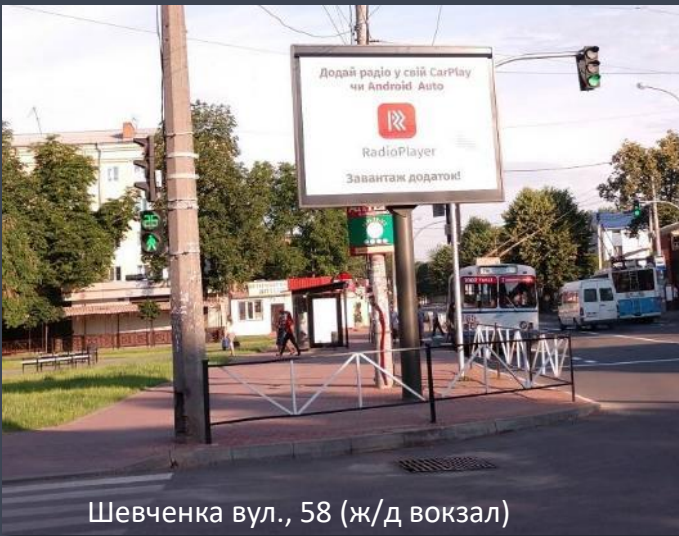

ХМЕЛЬНИЦЬКИЙ

3 носії середнього міського формату (2,32x3,14 м)
Каменецька вул., 71 (Філармонія)
Свободи вул., 48 (ЦУМ)
Шевченка вул., 58 (ЖД-вокзал)

1 DNR — 10 с в 1,5-хвилинному блоці
40 показів на год.
Години роботи — 07.00-19.00

Шевченка вул., 58 (ж/д вокзал)