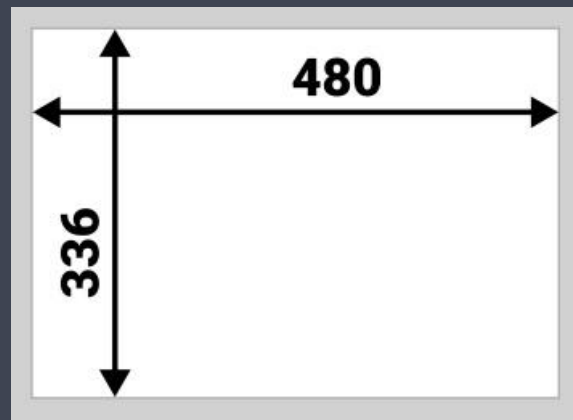

СИТІБОРДИ 3,14x2,32 м

Київ, Вінниця, Дніпро, Житомир, Луцьк, Одеса, Полтава, Рівне, Суми,
Тернопіль, Хмельницький, Черкаси, Чернігів, Чернівці

Вимоги до контенту

Статичний /
Частково анімований /
Відеоконтент

Формат файла: MP4
Кодування: H264
Орієнтація: альбомна
Розмір: 480x336 px
Частота кадрів: 25 кадрів на секунду
Швидкість потоку: 2,5 мбіт/сек.
Sound: Off (без звукової доріжки)
Тривалість: 10 секунд