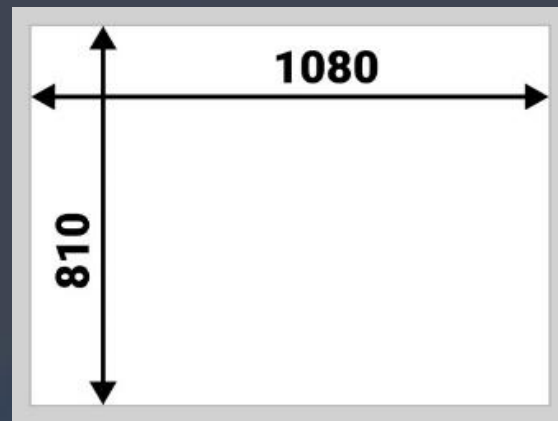

Вимоги до контенту

Статичний /
Частково анімований /
Відеоконтент

Формат файлу: MP4
Кодування: H264
Орієнтація: альбомна
Размер: 960x720, 1080x810 px
Частота кадрів: 25 кадрів на секунду
Швидкість потоку: 2,5 мбіт/сек.
Sound: Off (без звукової доріжки)
Тривалість : 10 секунд

Бульвар Тараса Шевченка, 60