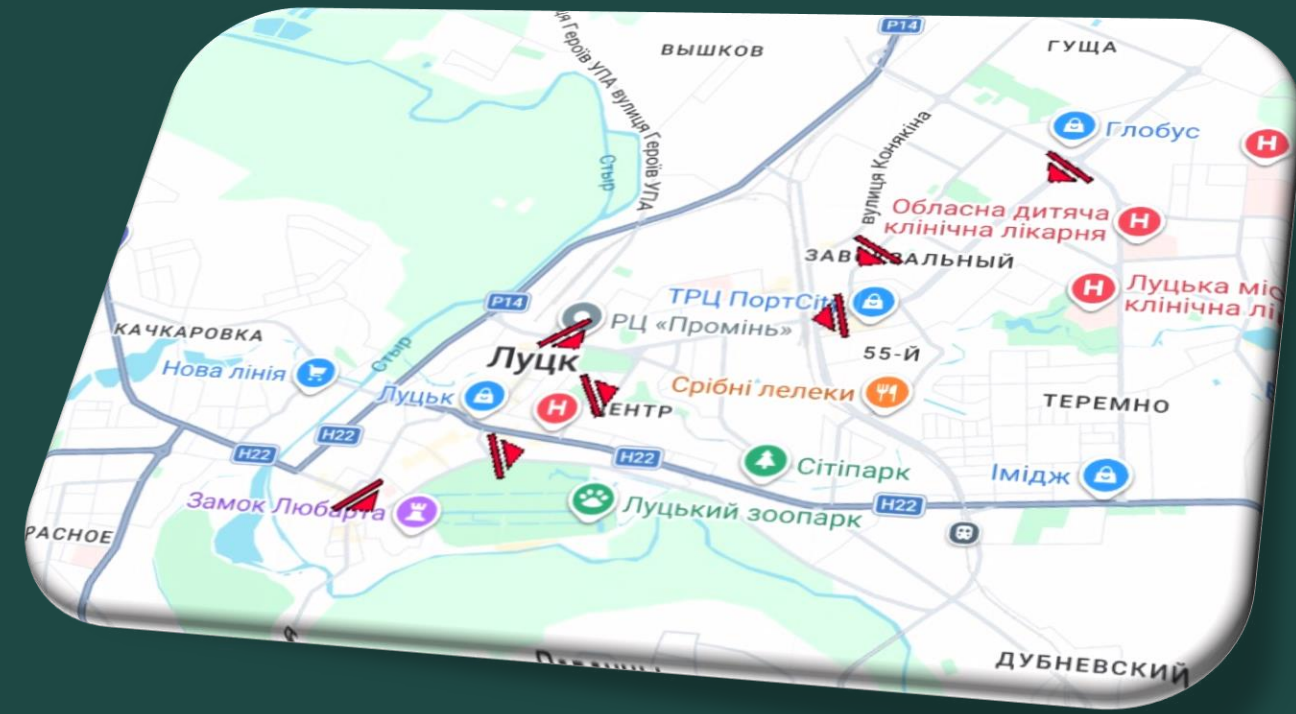

вул. Кравчука,32

вул. Шопена, 12-А

Ковельська, 2 - вул. Лесі Українки, ТЦ Зося

Президента Грушевського пр.

пр. Соборності - пр. Відродження

вул. Паркова - вул. Глушець

пр. Соборності, ТЦ Портсіті

- Сучасні цифрові LED-екрани, 6 розміром 3,14*2,3м та 1 – 6,4*3,85м з високою яскравістю і роздільною здатністю
- Повна кольоропередача за будь-яких умов освітлення
- Гнучке медіапланування, максимально швидкий запуск кампаній і зміна сюжетів, графік роботи 7:00-22:00

| Адреса | Мережа | Кількість виходів за добу | Кількість виходів за добу до 31.08.26 | Вартість зі знижкою без ПДВ | Вартість зі знижкою (при 5+ екранів) без ПДВ |
|---|------------------|---------------------------|---------------------------------------|-----------------------------|--|
| вул. Кравчука,32 | Digital 3.14x2.3 | 300 | 600 | 7200 | 5400 |
| вул. Шопена, 12-А | Digital 3.14x2.3 | 300 | 600 | 7200 | 5400 |
| Ковельська, 2 - вул. Лесі Українки, ТЦ Зося | Digital 3.14x2.3 | 300 | 600 | 7200 | 5400 |
| Президента Грушевського пр. | Digital 3.14x2.3 | 300 | 600 | 7200 | 5400 |
| пр. Соборності - пр. Відродження | Digital 6,4x3,85 | 300 | 600 | 10000 | 7500 |
| вул. Паркова - вул. Глушець | Digital 3.14x2.3 | 300 | 600 | 7200 | 5400 |
| пр. Соборності, ТЦ Портсіті | Digital 3.14x2.3 | 300 | 600 | 7200 | 5400 |