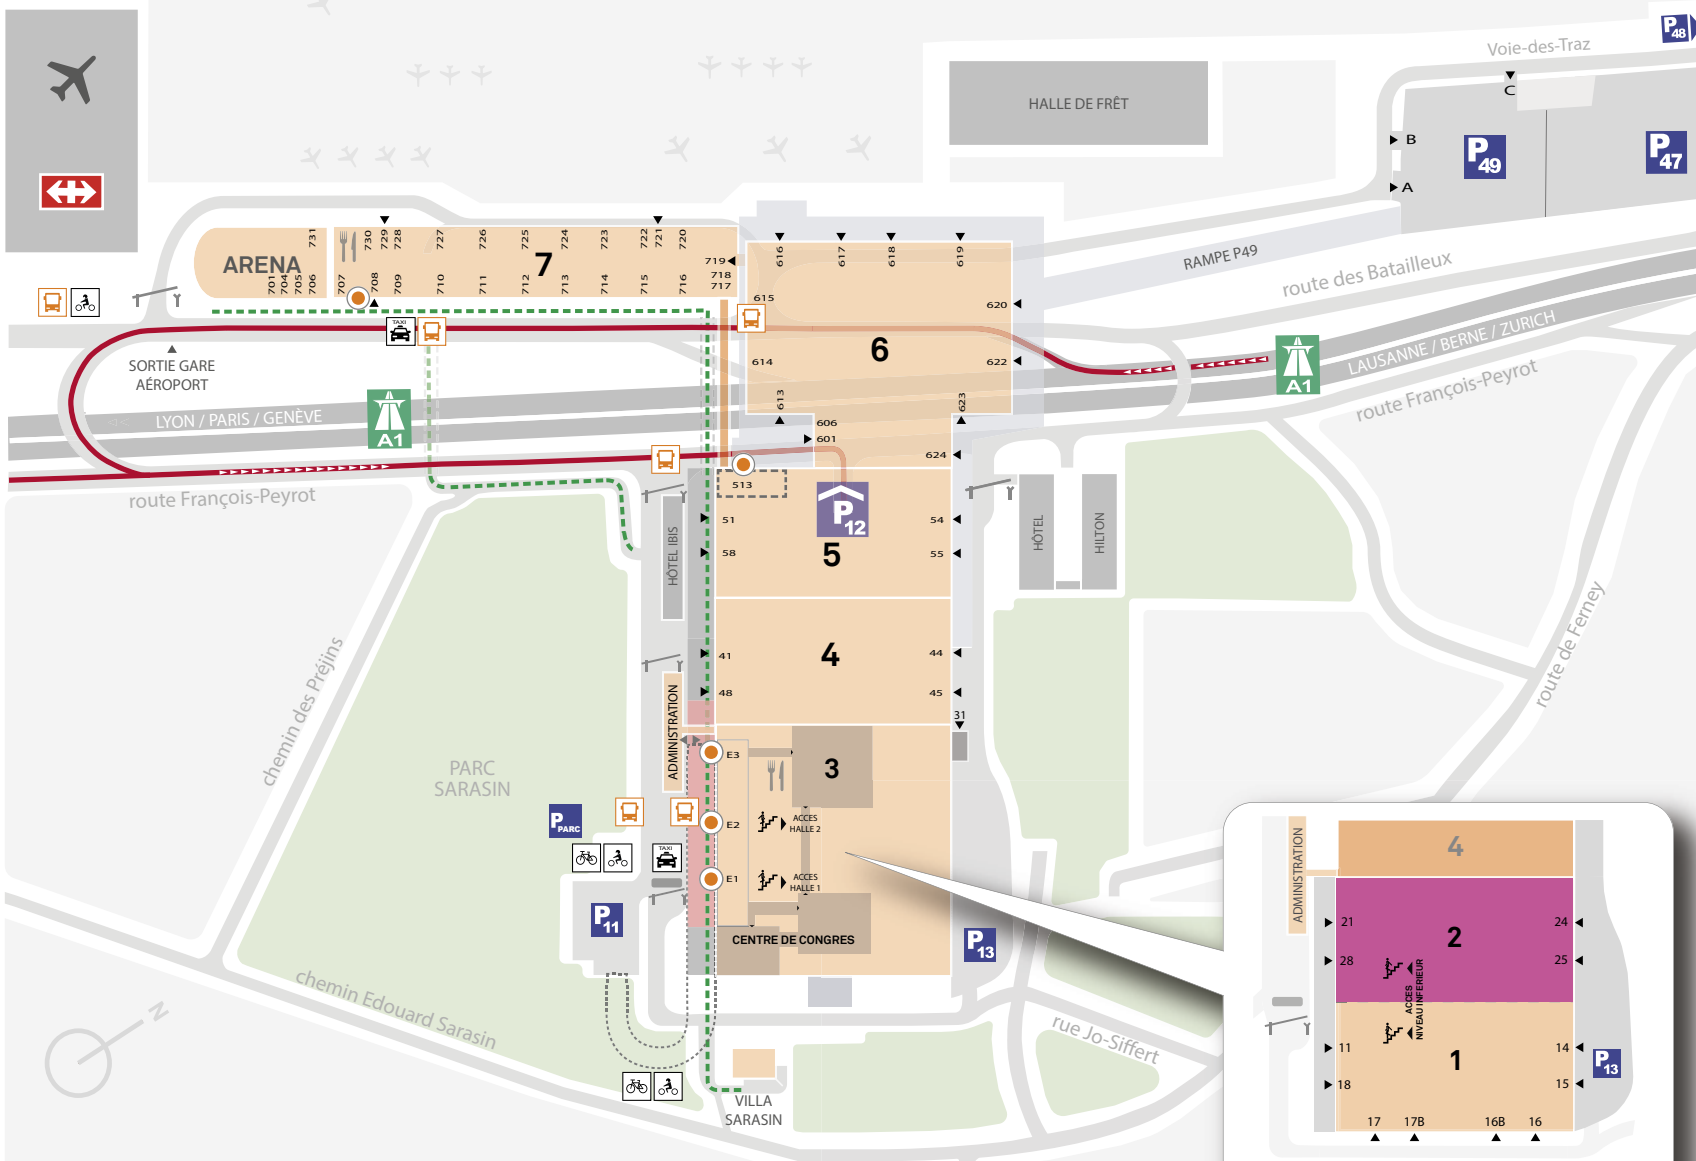

# artgenève 2024 25-28 JANVIER

**PLAN DE SITUATION  
SITUATION MAP  
LAGEPLAN**

**LÉGENDE - LEGEND - LEGENDE**

-  ENTRÉES VISITEURS  
VISITORS ENTRANCES  
BESUCHER-EINGANG
-  ACCÈS MARCHANDISES  
GOODS ACCESS  
WARENZUFUHR
-  ACCÈS PIÉTONS  
PEDESTRIAN ACCESS  
FUSSGÄNGERZUGANG
-  ACCÈS PARKING  
CAR PARK ACCESS  
PARKHAUSZUFAHRT
-  AUTOROUTE  
MOTORWAY  
AUTOBAHN
-  ROUTE  
ROAD  
STRASSE
-  AÉROPORT INTERNATIONAL DE GENÈVE  
GENEVA INTERNATIONAL AIRPORT  
INTERNATIONALER FLUGHAFEN GENF
-  GARE CFF GENÈVE-AÉROPORT  
GENEVA-AIRPORT TRAIN STATION  
BAHNHOF GENF-FLUGHAFEN
-  TRANSPORTS PUBLICS GENEVOIS  
PUBLIC BUSES GVA  
ÖFFENTLICHE GVA  
(<https://www.tpg.ch>)