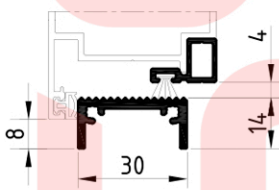

Рама дверна
KMD.46.RM04

Рама
KMD.46.RM02

Стулка дверна
зовнішнього відкриття
KMD.46.SV04

Стулка дверна
внутрішнього відкриття
KMD.46.SV05

Імпост
KMD.46.IM02

Поріг KMD.46.PV04

Щіткотримач KMD.70.PV14

Щіткотримач KMD.70.PV14
(варіант без порогу)

Розширювач 36 мм
(Оброблена рама
KMD.46.RM02)

Штапик 10 мм
KMD.70.SH01

З'єднувач 90°
KMD.46.PV16

З'єднувач міжрамний
(двері+вікно)
KMD.70.PV13

З'єднувач міжрамний
(вікно+вікно)
KMD.70.PV13

Ручка дверна нажимна