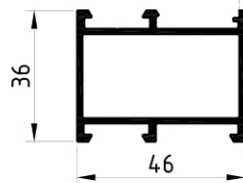

Рама дверна
KMD.46.RM04

Рама
KMD.46.RM02

Стулка дверна
зовнішнього відкриття
KMD.46.SV04

Стулка дверна
внутрішнього відкриття
KMD.46.SV05

Імпост
KMD.46.IM02

Поріг KMD.46.PV04

Щіткотримач KMD.70.PV14

Щіткотримач KMD.70.PV14
(варіант без порогу)

Розширювач 36 мм
(Оброблена рама
KMD.46.RM02)

Штапик 10 мм
KMD.70.SH01

З'єднувач 90°
KMD.46.PV16

З'єднувач міжрамний
(двері+вікно)
KMD.70.PV13

З'єднувач міжрамний
(вікно+вікно)
KMD.70.PV13

Ручка дверна нажимна