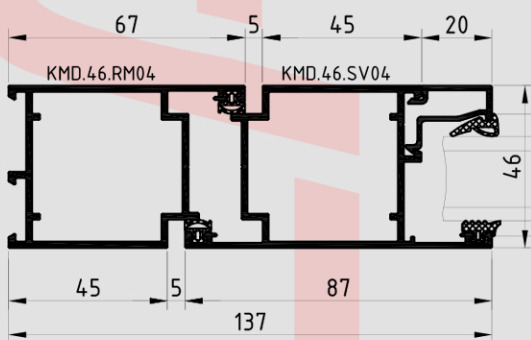

Розширювач 36 мм
(Оброблена рама
KMD.46.RM02)

Штапик 10 мм
KMD.70.SH01

З'єднувач 90°
KMD.46.PV16

З'єднувач міжрамний
(двері+вікно)
KMD.70.PV13

З'єднувач міжрамний
(вікно+вікно)
KMD.70.PV13

Ручка дверна нажимна