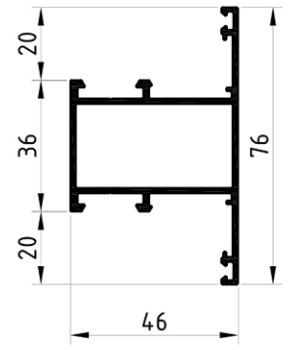

Рама дверна
KMD.46.RM04

Рама
KMD.46.RM02

Стулка дверна
зовнішнього відкриття
KMD.46.SV04

Стулка дверна
внутрішнього відкриття
KMD.46.SV05

Імпост
KMD.46.IM02

Поріг KMD.46.PV04

Щіткотримач KMD.70.PV14

Щіткотримач KMD.70.PV14
(варіант без порогу)

Розширювач 36 мм
(Оброблена рама
KMD.46.RM02)

Штапик 10 мм
KMD.70.SH01

З'єднувач 90°
KMD.46.PV16

З'єднувач міжрамний
(двері+вікно)
KMD.70.PV13

З'єднувач міжрамний
(вікно+вікно)
KMD.70.PV13

Ручка дверна нажимна