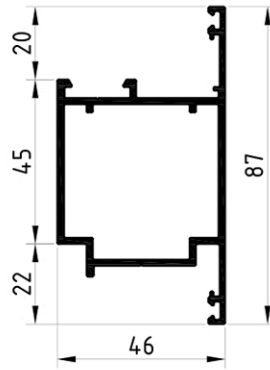

Рама дверна
KMD.46.RM04

Рама
KMD.46.RM02

Стулка дверна
зовнішнього відкриття
KMD.46.SV04

Стулка дверна
внутрішнього відкриття
KMD.46.SV05

Імпост
KMD.46.IM02

Поріг KMD.46.PV04

Щіткотримач KMD.70.PV14

Щіткотримач KMD.70.PV14
(варіант без порогу)

Розширювач 36 мм
(Оброблена рама
KMD.46.RM02)

Штапик 10 мм
KMD.70.SH01

З'єднувач 90°
KMD.46.PV16

З'єднувач міжрамний
(двері+вікно)
KMD.70.PV13

З'єднувач міжрамний
(вікно+вікно)
KMD.70.PV13

Ручка дверна нажимна