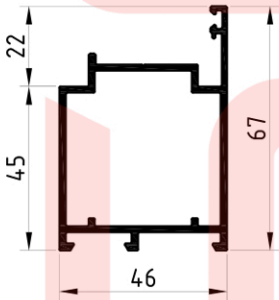

Рама дверна
KMD.46.RM04

Рама
KMD.46.RM02

Стулка дверна
зовнішнього відкриття
KMD.46.SV04

Стулка дверна
внутрішнього відкриття
KMD.46.SV05

Імпост
KMD.46.IM02

Поріг KMD.46.PV04

Щіткотримач KMD.70.PV14

Щіткотримач KMD.70.PV14
(варіант без порогу)

Розширювач 36 мм
(Оброблена рама
KMD.46.RM02)

Штапик 10 мм
KMD.70.SH01

З'єднувач 90°
KMD.46.PV16

З'єднувач міжрамний
(двері+вікно)
KMD.70.PV13

З'єднувач міжрамний
(вікно+вікно)
KMD.70.PV13

Ручка дверна нажимна