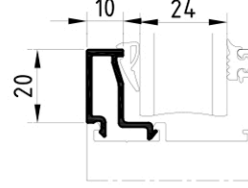

Рама дверна
KMD.46.RM04

Рама
KMD.46.RM02

Стулка дверна
зовнішнього відкриття
KMD.46.SV04

Стулка дверна
внутрішнього відкриття
KMD.46.SV05

Імпост
KMD.46.IM02

Поріг KMD.46.PV04

Щіткотримач KMD.70.PV14

Щіткотримач KMD.70.PV14
(варіант без порогу)

Розширювач 36 мм
(Оброблена рама
KMD.46.RM02)

Штапик 10 мм
KMD.70.SH01

З'єднувач 90°
KMD.46.PV16

З'єднувач міжрамний
(двері+вікно)
KMD.70.PV13

З'єднувач міжрамний
(вікно+вікно)
KMD.70.PV13

Ручка дверна нажимна