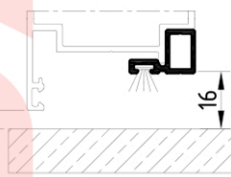

Рама дверна
KMD.46.RM04

Рама
KMD.46.RM02

Стулка дверна
зовнішнього відкриття
KMD.46.SV04

Стулка дверна
внутрішнього відкриття
KMD.46.SV05

Імпост
KMD.46.IM02

Поріг KMD.46.PV04

Щіткотримач KMD.70.PV14

Щіткотримач KMD.70.PV14
(варіант без порогу)

Розширювач 36 мм
(Оброблена рама
KMD.46.RM02)

Штапик 10 мм
KMD.70.SH01

З'єднувач 90°
KMD.46.PV16

З'єднувач міжрамний
(двері+вікно)
KMD.70.PV13

З'єднувач міжрамний
(вікно+вікно)
KMD.70.PV13

Ручка дверна нажимна