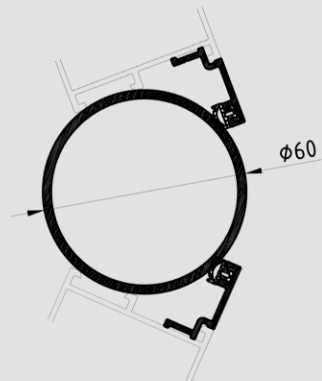

Рама дверна
KMD.46.RM04

Рама
KMD.46.RM02

Стулка дверна
зовнішнього відкриття
KMD.46.SV04

Стулка дверна
внутрішнього відкриття
KMD.46.SV05

Імпост
KMD.46.IM02

Поріг KMD.46.PV04

Щіткотримач KMD.70.PV14

Щіткотримач KMD.70.PV14
(варіант без порогу)

Розширювач 36 мм
(Оброблена рама
KMD.46.RM02)

Штапик 10 мм
KMD.70.SH01

З'єднувач 90°
KMD.46.PV16

З'єднувач міжрамний
(двері+вікно)
KMD.70.PV13

З'єднувач міжрамний
(вікно+вікно)
KMD.70.PV13

Ручка дверна нажимна