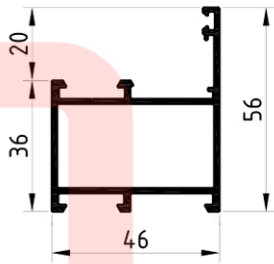

Рама дверна
KMD.46.RM04

Рама
KMD.46.RM02

Стулка дверна
зовнішнього відкриття
KMD.46.SV04

Стулка дверна
внутрішнього відкриття
KMD.46.SV05

Імпост
KMD.46.IM02

Поріг KMD.46.PV04

Щіткотримач KMD.70.PV14

Щіткотримач KMD.70.PV14
(варіант без порогу)

Розширювач 36 мм
(Оброблена рама
KMD.46.RM02)

Штапик 10 мм
KMD.70.SH01

З'єднувач 90°
KMD.46.PV16

З'єднувач міжрамний
(двері+вікно)
KMD.70.PV13

З'єднувач міжрамний
(вікно+вікно)
KMD.70.PV13

Ручка дверна нажимна