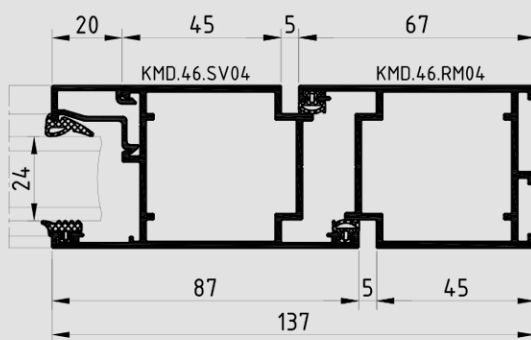

Розширювач 36 мм
(Оброблена рама
KMD.46.RM02)

Штапик 10 мм
KMD.70.SH01

З'єднувач 90°
KMD.46.PV16

З'єднувач міжрамний
(двері+вікно)
KMD.70.PV13

З'єднувач міжрамний
(вікно+вікно)
KMD.70.PV13

Ручка дверна нажимна