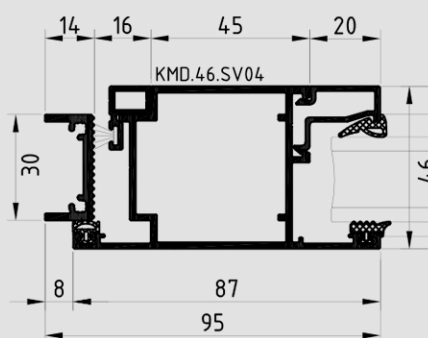

Рама дверна
KMD.46.RM04

Рама
KMD.46.RM02

Стулка дверна
зовнішнього відкриття
KMD.46.SV04

Стулка дверна
внутрішнього відкриття
KMD.46.SV05

Імпост
KMD.46.IM02

Поріг KMD.46.PV04

Щіткотримач KMD.70.PV14

Щіткотримач KMD.70.PV14
(варіант без порогу)

Розширювач 36 мм
(Оброблена рама
KMD.46.RM02)

Штапик 10 мм
KMD.70.SH01

З'єднувач 90°
KMD.46.PV16

З'єднувач міжрамний
(двері+вікно)
KMD.70.PV13

З'єднувач міжрамний
(вікно+вікно)
KMD.70.PV13

Ручка дверна нажимна