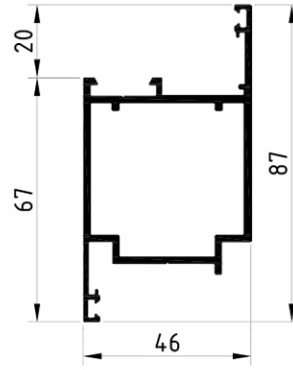

Рама дверна
KMD.46.RM04

Рама
KMD.46.RM02

Стулка дверна
зовнішнього відкриття
KMD.46.SV04

Стулка дверна
внутрішнього відкриття
KMD.46.SV05

Імпост
KMD.46.IM02

Поріг KMD.46.PV04

Щіткотримач KMD.70.PV14

Щіткотримач KMD.70.PV14
(варіант без порогу)

Розширювач 36 мм
(Оброблена рама
KMD.46.RM02)

Штапик 10 мм
KMD.70.SH01

З'єднувач 90°
KMD.46.PV16

З'єднувач міжрамний
(двері+вікно)
KMD.70.PV13

З'єднувач міжрамний
(вікно+вікно)
KMD.70.PV13

Ручка дверна нажимна