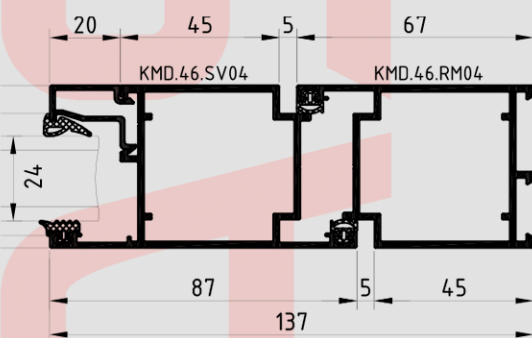

Рама дверна
KMD.46.RM04

Рама
KMD.46.RM02

Стулка дверна
зовнішнього відкриття
KMD.46.SV04

Стулка дверна
внутрішнього відкриття
KMD.46.SV05

Імпост
KMD.46.IM02

Поріг KMD.46.PV04

Щіткотримач KMD.70.PV14

Щіткотримач KMD.70.PV14
(варіант без порогу)

Розширювач 36 мм
(Оброблена рама
KMD.46.RM02)

Штапик 10 мм
KMD.70.SH01

З'єднувач 90°
KMD.46.PV16

З'єднувач міжрамний
(двері+вікно)
KMD.70.PV13

З'єднувач міжрамний
(вікно+вікно)
KMD.70.PV13

Ручка дверна нажимна