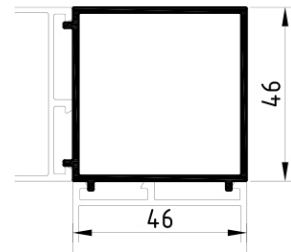

Рама дверна
KMD.46.RM04

Рама
KMD.46.RM02

Стулка дверна
зовнішнього відкриття
KMD.46.SV04

Стулка дверна
внутрішнього відкриття
KMD.46.SV05

Імпост
KMD.46.IM02

Поріг KMD.46.PV04

Щіткотримач KMD.70.PV14

Щіткотримач KMD.70.PV14
(варіант без порогу)

Розширювач 36 мм
(Оброблена рама
KMD.46.RM02)

Штапик 10 мм
KMD.70.SH01

З'єднувач 90°
KMD.46.PV16

З'єднувач міжрамний
(двері+вікно)
KMD.70.PV13

З'єднувач міжрамний
(вікно+вікно)
KMD.70.PV13

Ручка дверна нажимна