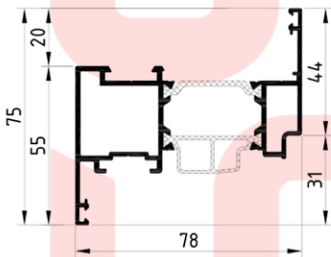

Стулка віконна KMD.70.SV02

Імпост 67 мм KMD.70.IM01

Поріг KMD.70.PV04

Щіткопримач KMD.70.PV14

Розширювач 36 мм (Оброблена рама KMD.70.RM02)

Штанік 34 мм KMD.70.SH07

Ручка дверна нажимна

Ручка дверна офісна