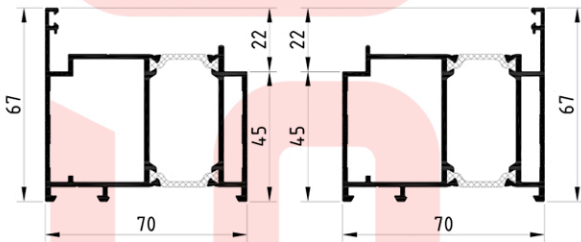

Рама дверна зовнішнього відкриття KMD.70.RM04

Рама дверна внутрішнього відкриття KMD.70.RM05

Рама віконна KMD.70.RM02

Стулка дверна зовнішнього відкриття KMD.70.SV04

Стулка дверна внутрішнього відкриття KMD.70.SV05

Стулка віконна KMD.70.SV02

Імпост 67 мм KMD.70.IM01

Поріг KMD.70.PV04

Щіткопримач KMD.70.PV14

Розширювач 36 мм (Оброблена рама KMD.70.RM02)

Штанік 34 мм KMD.70.SH07

Ручка дверна нажимна

Ручка дверна офісна