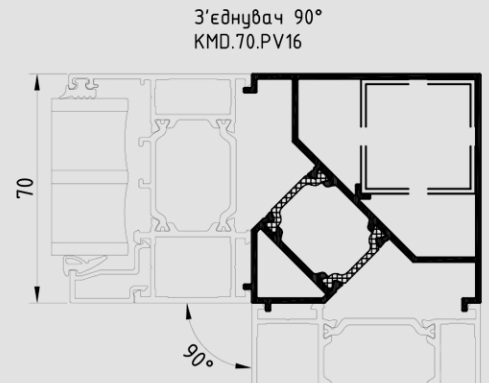

Стулка віконна KMD.70.SV02

Імпост 67 мм KMD.70.IM01

Поріг KMD.70.PV04

Щіткопримач KMD.70.PV14

Розширювач 36 мм (Оброблена рама KMD.70.RM02)

Штанік 34 мм KMD.70.SH07

Ручка дверна нажимна

Ручка дверна офісна