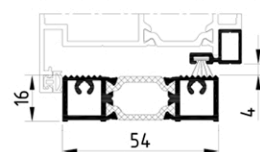

Стулка віконна KMD.70.SV02

Імпост 67 мм KMD.70.IM01

Поріг KMD.70.PV04

Щіткопримач KMD.70.PV14

Розширювач 36 мм (Оброблена рама KMD.70.RM02)

Штанік 34 мм KMD.70.SH07

Ручка дверна нажимна

Ручка дверна офісна