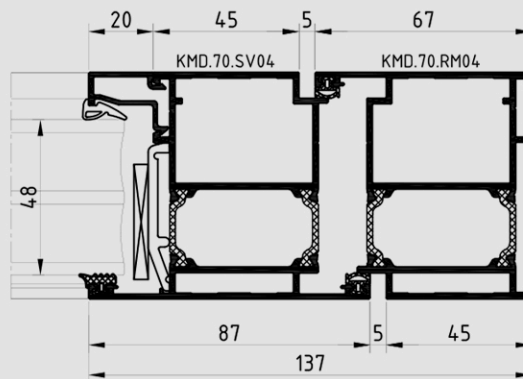

Стулка віконна KMD.70.SV02

Імпост 67 мм KMD.70.IM01

Поріг KMD.70.PV04

Щіткопримач KMD.70.PV14

Розширювач 36 мм (Оброблена рама KMD.70.RM02)

Штанік 34 мм KMD.70.SH07

Ручка дверна нажимна

Ручка дверна офісна