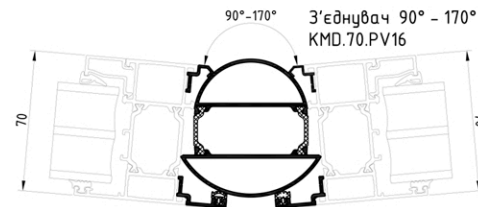

Стулка віконна KMD.70.SV02

Імпост 67 мм KMD.70.IM01

Поріг KMD.70.PV04

Щіткопримач KMD.70.PV14

Розширювач 36 мм (Оброблена рама KMD.70.RM02)

Штанік 34 мм KMD.70.SH07

Ручка дверна нажимна

Ручка дверна офісна