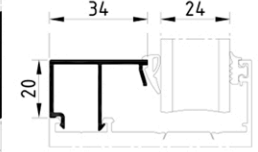

Стулка віконна KMD.70.SV02

Імпост 67 мм KMD.70.IM01

Поріг KMD.70.PV04

Щіткопримач KMD.70.PV14

Розширювач 36 мм (Оброблена рама KMD.70.RM02)

Штанік 34 мм KMD.70.SH07

Ручка дверна нажимна

Ручка дверна офісна