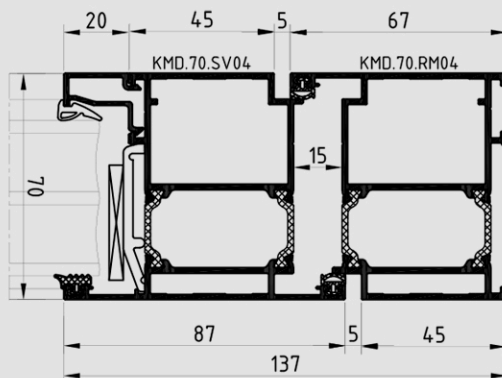

Стулка віконна KMD.70.SV02

Імпост 67 мм KMD.70.IM01

Поріг KMD.70.PV04

Щіткопримач KMD.70.PV14

Розширювач 36 мм (Оброблена рама KMD.70.RM02)

Штанік 34 мм KMD.70.SH07

Ручка дверна нажимна

Ручка дверна офісна