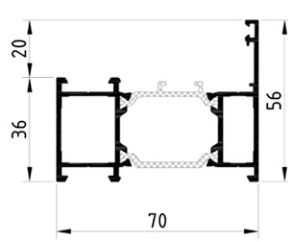

Рама дверна зовнішнього відкриття KMD.70.RM04

Рама дверна внутрішнього відкриття KMD.70.RM05

Рама віконна KMD.70.RM02

Стулка дверна зовнішнього відкриття KMD.70.SV04

Стулка дверна внутрішнього відкриття KMD.70.SV05

Стулка віконна KMD.70.SV02

Імпост 67 мм KMD.70.IM01

Поріг KMD.70.PV04

Щіткопримач KMD.70.PV14

Розширювач 36 мм (Оброблена рама KMD.70.RM02)

Штанік 34 мм KMD.70.SH07

Ручка дверна нажимна

Ручка дверна офісна