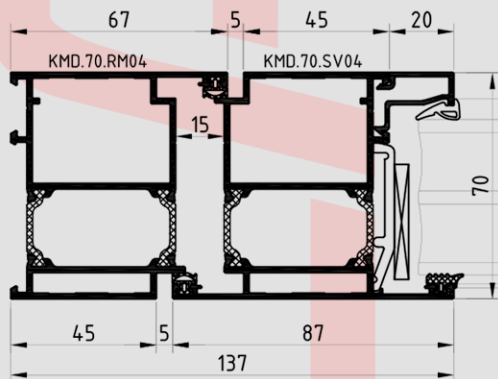

Стулка віконна KMD.70.SV02

Імпост 67 мм KMD.70.IM01

Поріг KMD.70.PV04

Щіткопримач KMD.70.PV14

Розширювач 36 мм (Оброблена рама KMD.70.RM02)

Штанік 34 мм KMD.70.SH07

Ручка дверна нажимна

Ручка дверна офісна