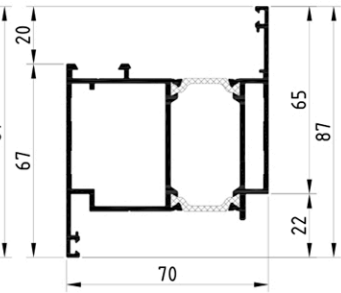

Рама дверна зовнішнього відкриття KMD.70.RM04

Рама дверна внутрішнього відкриття KMD.70.RM05

Рама віконна KMD.70.RM02

Стулка дверна зовнішнього відкриття KMD.70.SV04

Стулка дверна внутрішнього відкриття KMD.70.SV05

Стулка віконна KMD.70.SV02

Імпост 67 мм KMD.70.IM01

Поріг KMD.70.PV04

Щіткопримач KMD.70.PV14

Розширювач 36 мм (Оброблена рама KMD.70.RM02)

Штанік 34 мм KMD.70.SH07

Ручка дверна нажимна

Ручка дверна офісна