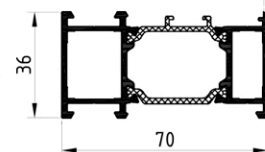

Стулка віконна KMD.70.SV02

Імпост 67 мм KMD.70.IM01

Поріг KMD.70.PV04

Щіткопримач KMD.70.PV14

Розширювач 36 мм (Оброблена рама KMD.70.RM02)

Штанік 34 мм KMD.70.SH07

Ручка дверна нажимна

Ручка дверна офісна