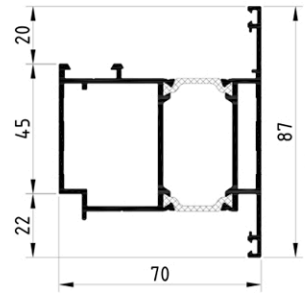

Рама дверна зовнішнього відкриття KMD.70.RM04

Рама дверна внутрішнього відкриття KMD.70.RM05

Рама віконна KMD.70.RM02

Стулка дверна зовнішнього відкриття KMD.70.SV04

Стулка дверна внутрішнього відкриття KMD.70.SV05

Стулка віконна KMD.70.SV02

Імпост 67 мм KMD.70.IM01

Поріг KMD.70.PV04

Щіткопримач KMD.70.PV14

Розширювач 36 мм (Оброблена рама KMD.70.RM02)

Штанік 34 мм KMD.70.SH07

Ручка дверна нажимна

Ручка дверна офісна