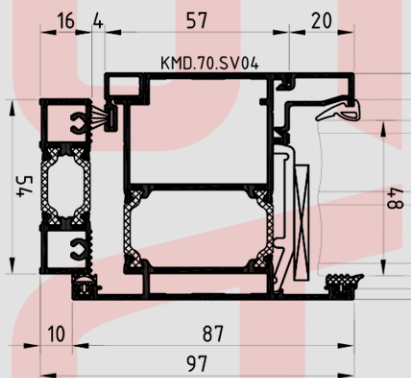

Рама дверна зовнішнього відкриття KMD.70.RM04

Рама дверна внутрішнього відкриття KMD.70.RM05

Рама віконна KMD.70.RM02

Стулка дверна зовнішнього відкриття KMD.70.SV04

Стулка дверна внутрішнього відкриття KMD.70.SV05

Стулка віконна KMD.70.SV02

Імпост 67 мм KMD.70.IM01

Поріг KMD.70.PV04

Щіткопримач KMD.70.PV14

Розширювач 36 мм (Оброблена рама KMD.70.RM02)

Штанік 34 мм KMD.70.SH07

Ручка дверна нажимна

Ручка дверна офісна