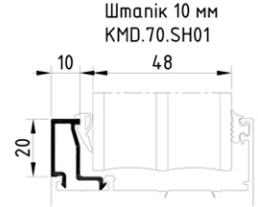

Стулка віконна KMD.70.SV02

Імпост 67 мм KMD.70.IM01

Поріг KMD.70.PV04

Щіткопримач KMD.70.PV14

Розширювач 36 мм (Оброблена рама KMD.70.RM02)

Штанік 34 мм KMD.70.SH07

Ручка дверна нажимна

Ручка дверна офісна