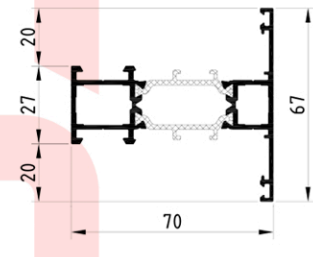

Стулка віконна KMD.70.SV02

Імпост 67 мм KMD.70.IM01

Поріг KMD.70.PV04

Щіткопримач KMD.70.PV14

Розширювач 36 мм (Оброблена рама KMD.70.RM02)

Штанік 34 мм KMD.70.SH07

Ручка дверна нажимна

Ручка дверна офісна