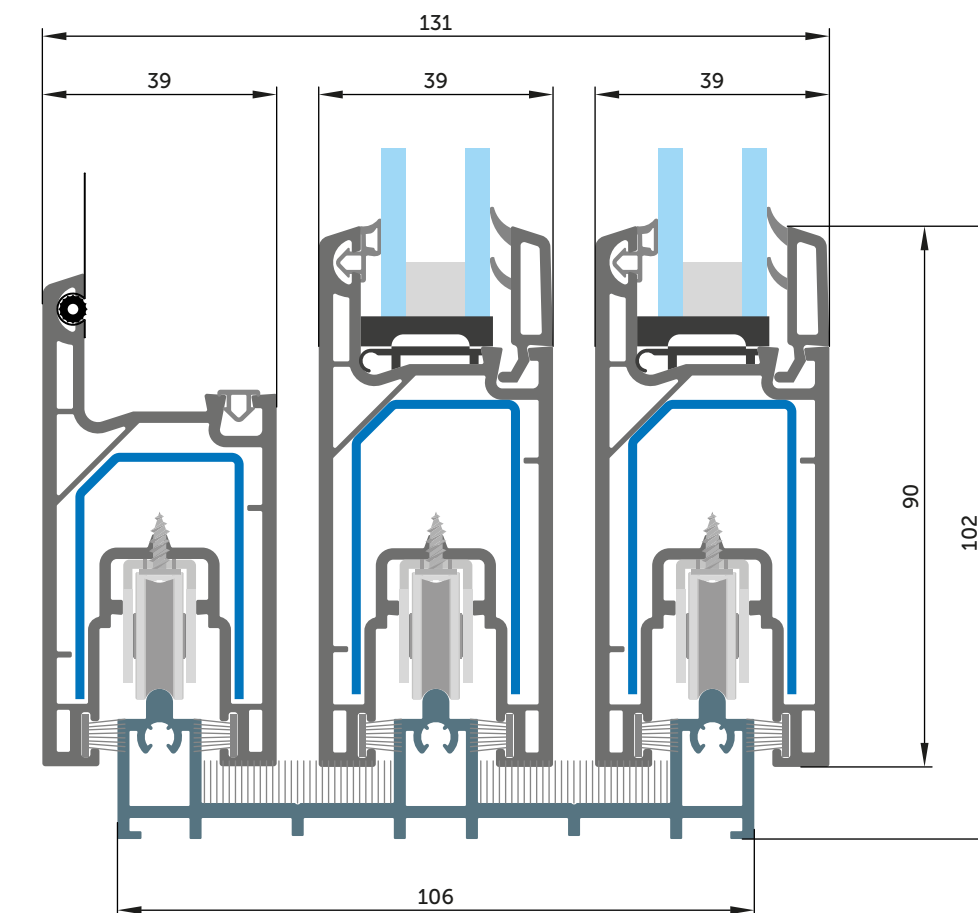

Рама під 2 рейки
Стулка SL 39/82 (098) -
Рама SL 60/50 (094)

Рама під 2 рейки
Стулка SL 39/82 (098) -
Рама SL 60/66 (095)

Рама під 3 рейки
Стулка SL 39/82 (098) -
Рама SL 106/50 (096)

Рама під 2 рейки + рамка москітної сітки
Стулка SL 39/82 (098) -
Рама SL 60/50 2+1 (100) -
Стулка москітної сітки (105)

Рама під 2 рейки + рамка москітної сітки
Стулка SL 39/82 (098) - Рама SL 60/50 (094) -
Рамка москітної сітки (106) -
Стулка москітної сітки (105)

Сполучення
слайдингових систем
WDS SL 60 Двері

Рама під 2 рейки
Стулка SL 39/90 (099) -
Рама SL 60/66 (095)

Поріг під 2 рейки
Стулка SL 39/90 (099) -
Поріг подвійний алюмінієвий (D000135)

Поріг під 3 рейки
Стулка SL 39/90 (099) -
Поріг потрійний алюмінієвий (D000136)

Поріг під 3 рейки
Стулка SL 39/90 (099) -
Поріг потрійний алюмінієвий (D000136)

Стулка SL 39/82

Рама SL 60/66

Стулка SL 39/90

Стулка москітної сітки

Рама SL 60/50

Рама SL 106/50

Рама SL 60/50 2+1

Рамка москітної сітки