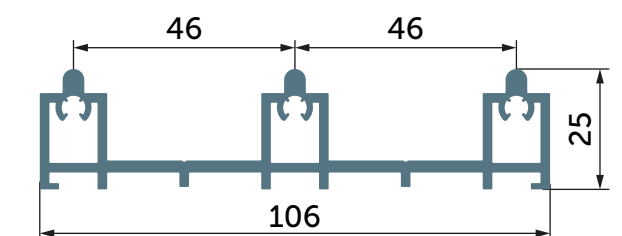

101

Заглушка стулки SL 39/90

102

Адаптер для стулки SL

103

Додаткові та
алюмінієві профілі

Штапик

104

Штапик

044

Рейка алюмінієва

D000133

Адаптер москітної сітки алюмінієвий

D000134

Поріг подвійний алюмінієвий

D000135

Поріг потрійний алюмінієвий

D000136