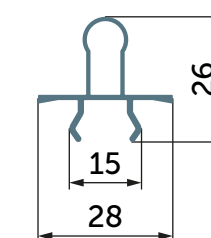

104

Штапик

044

Рейка алюмінієва

D000133

Адаптер москітної сітки алюмінієвий

D000134

Поріг подвійний алюмінієвий