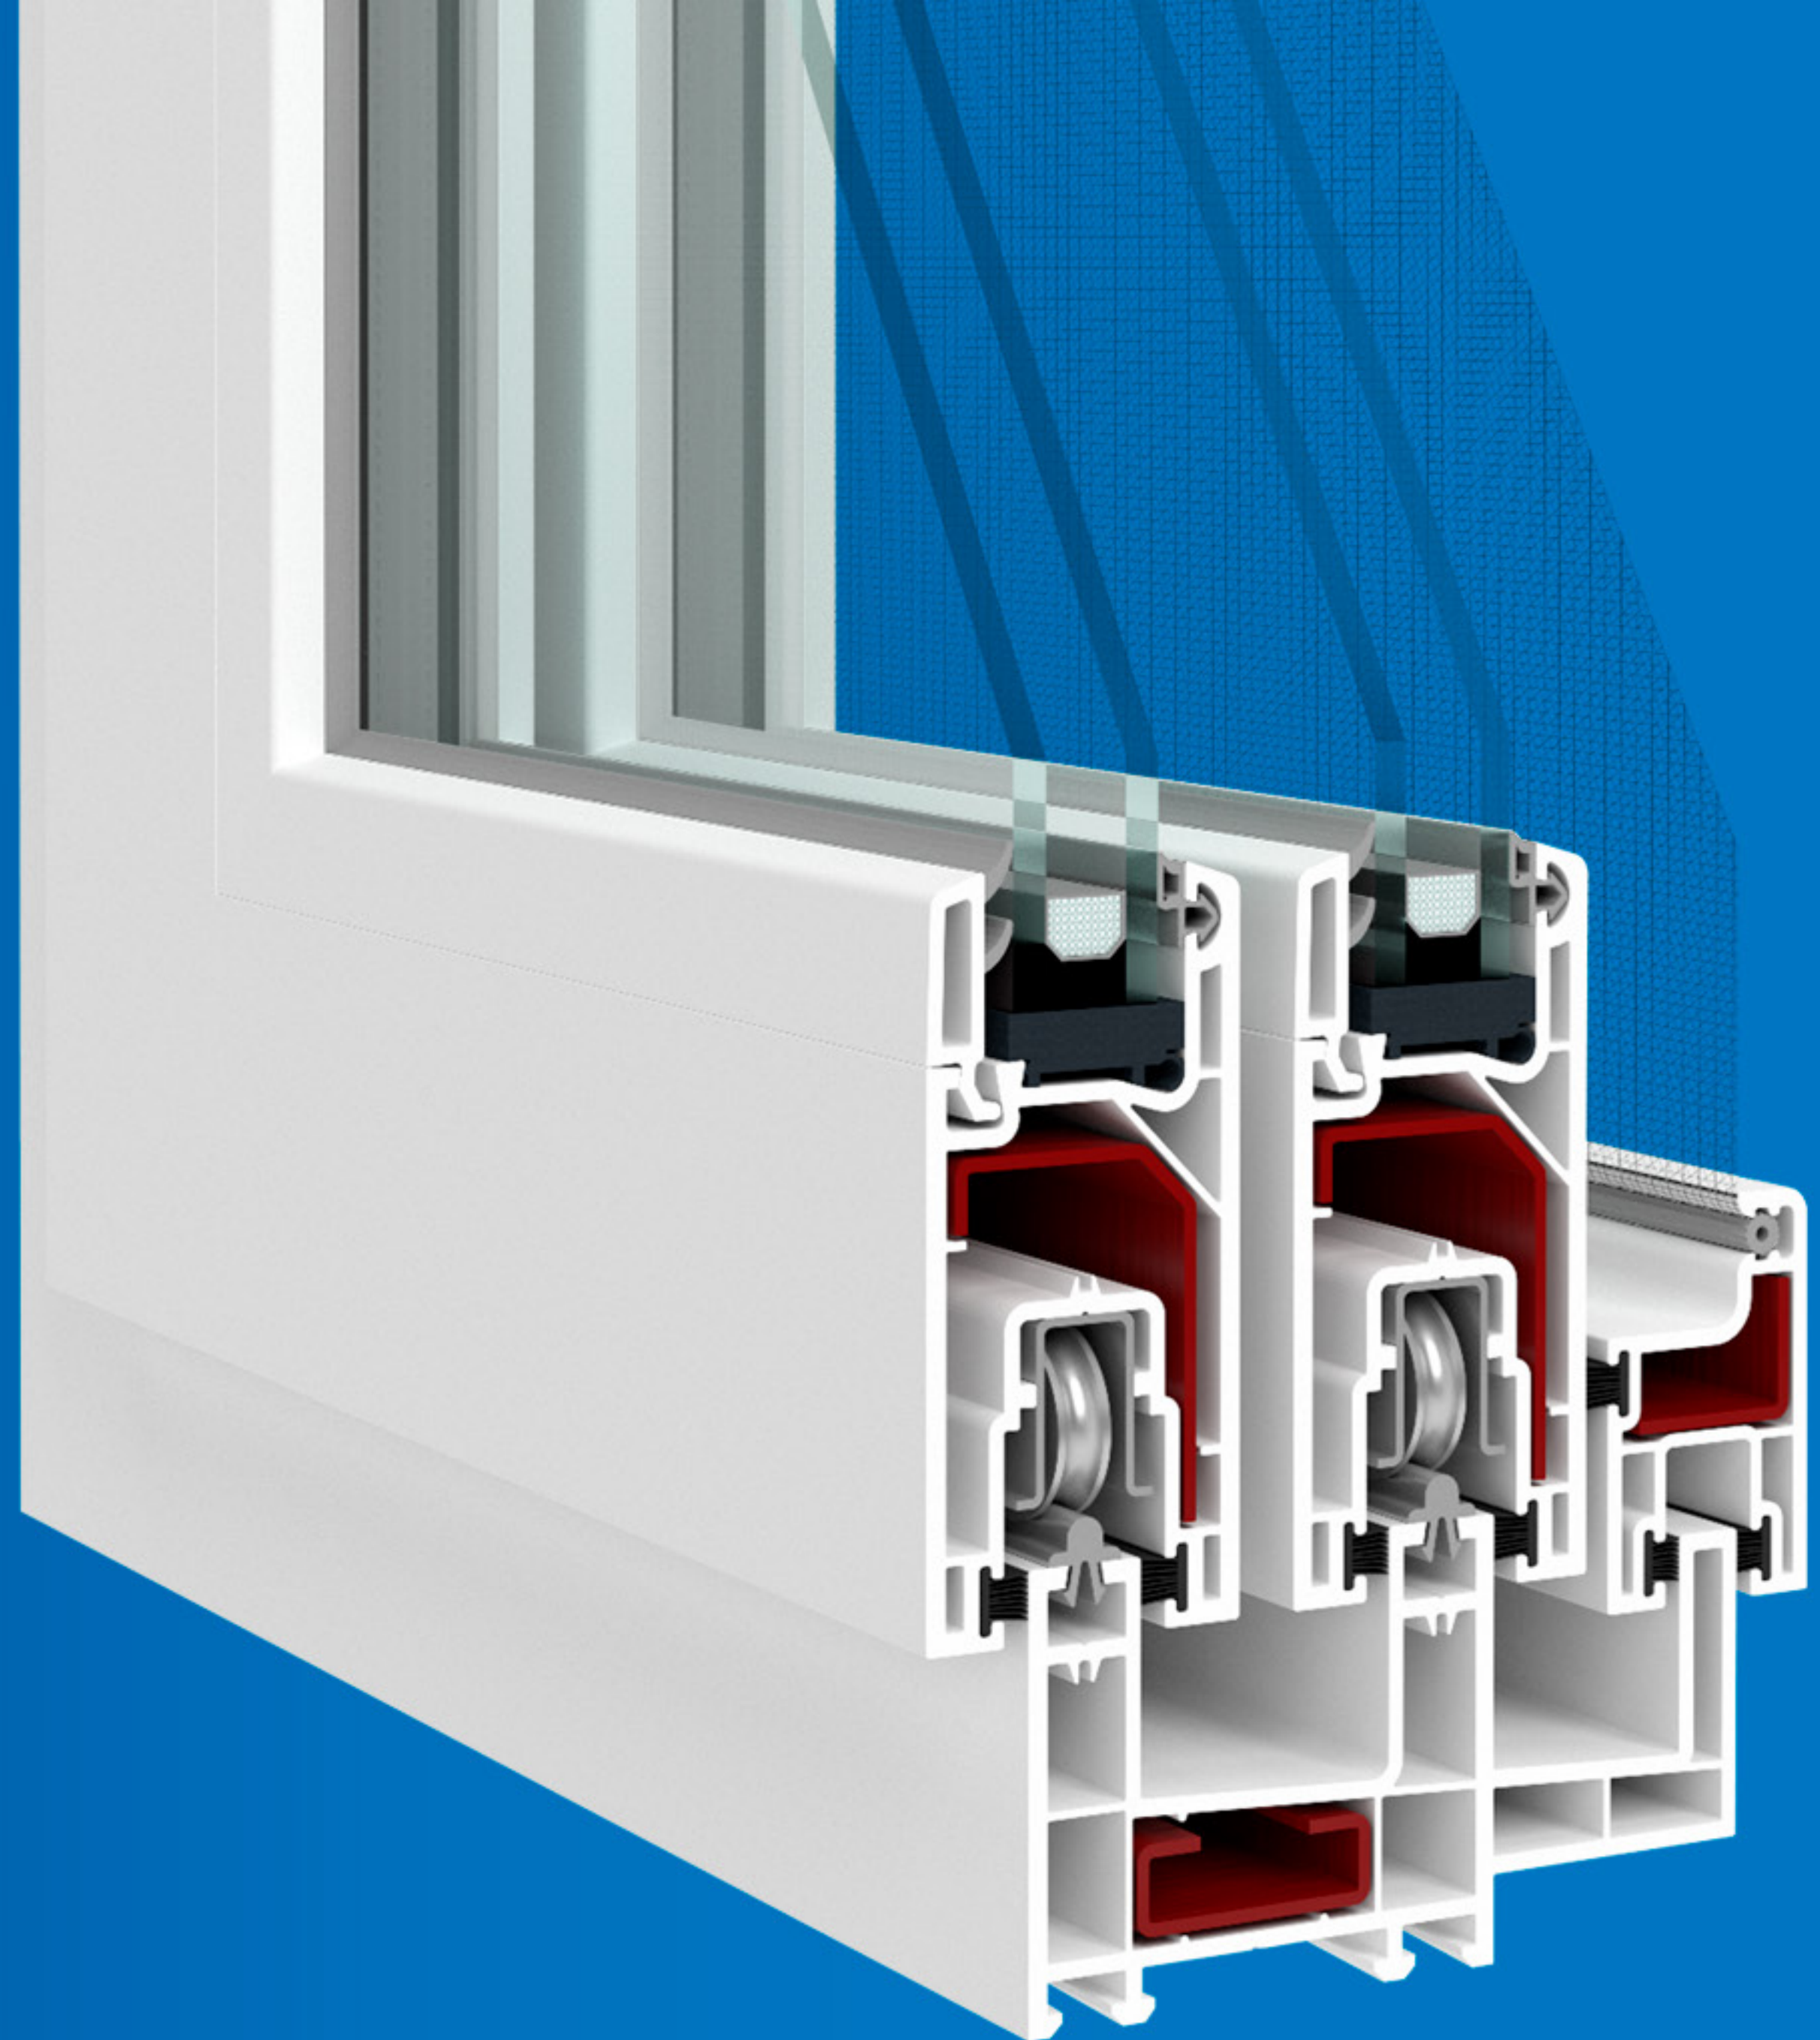

РОЗСУВНІ СИСТЕМИ

wds.ua

Віконні та дверні рішення для неопалювальних приміщень: балконів, альтанок, терас, тощо.

- 1.** Варіанти відкривання стулки: 1, 2, 3, 4
- 2.** Європаз під фурнітуру
- 3.** Штульпові варіанти
- 4.** Скло 6 мм або склопакет 18 мм
- 5.** Розсувна москітна сітка, інтегрована в систему
- 6.** Алюмінієвий поріг з 2 або 3 рейками
- 7.** Максимальні розміри/вага стулки:
вікна - 1500*1500 мм / 100 кг
двері - 1600*2300 мм / 180 кг
- 8.** Палітра кольорів **WDS Color**

Розсувні двері

Розсувні вікна

Стандартні види конструкцій у слайдингових системах*

Конструкція з двох частин з однією рухомою та однією глухою стулкою

Конструкція з двох частин з двома рухомими стулками

Конструкція з трьох частин з трьома рухомими стулками

Конструкція з чотирьох частин з двома рухомими стулками та двома глухими стулками

*можливі інші варіанти комбінацій рухомої і глухої стулки з можливістю інтеграції москітної сітки

Сполучення
слайдингових систем
WDS SL 60 Вікна

Рама під 2 рейки
Стулка SL 39/82 (098) -
Рама SL 60/50 (094)

Рама під 2 рейки
Стулка SL 39/82 (098) -
Рама SL 60/66 (095)

Рама під 3 рейки
Стулка SL 39/82 (098) -
Рама SL 106/50 (096)

Рама під 2 рейки + рамка москітної сітки
Стулка SL 39/82 (098) -
Рама SL 60/50 2+1 (100) -
Стулка москітної сітки (105)