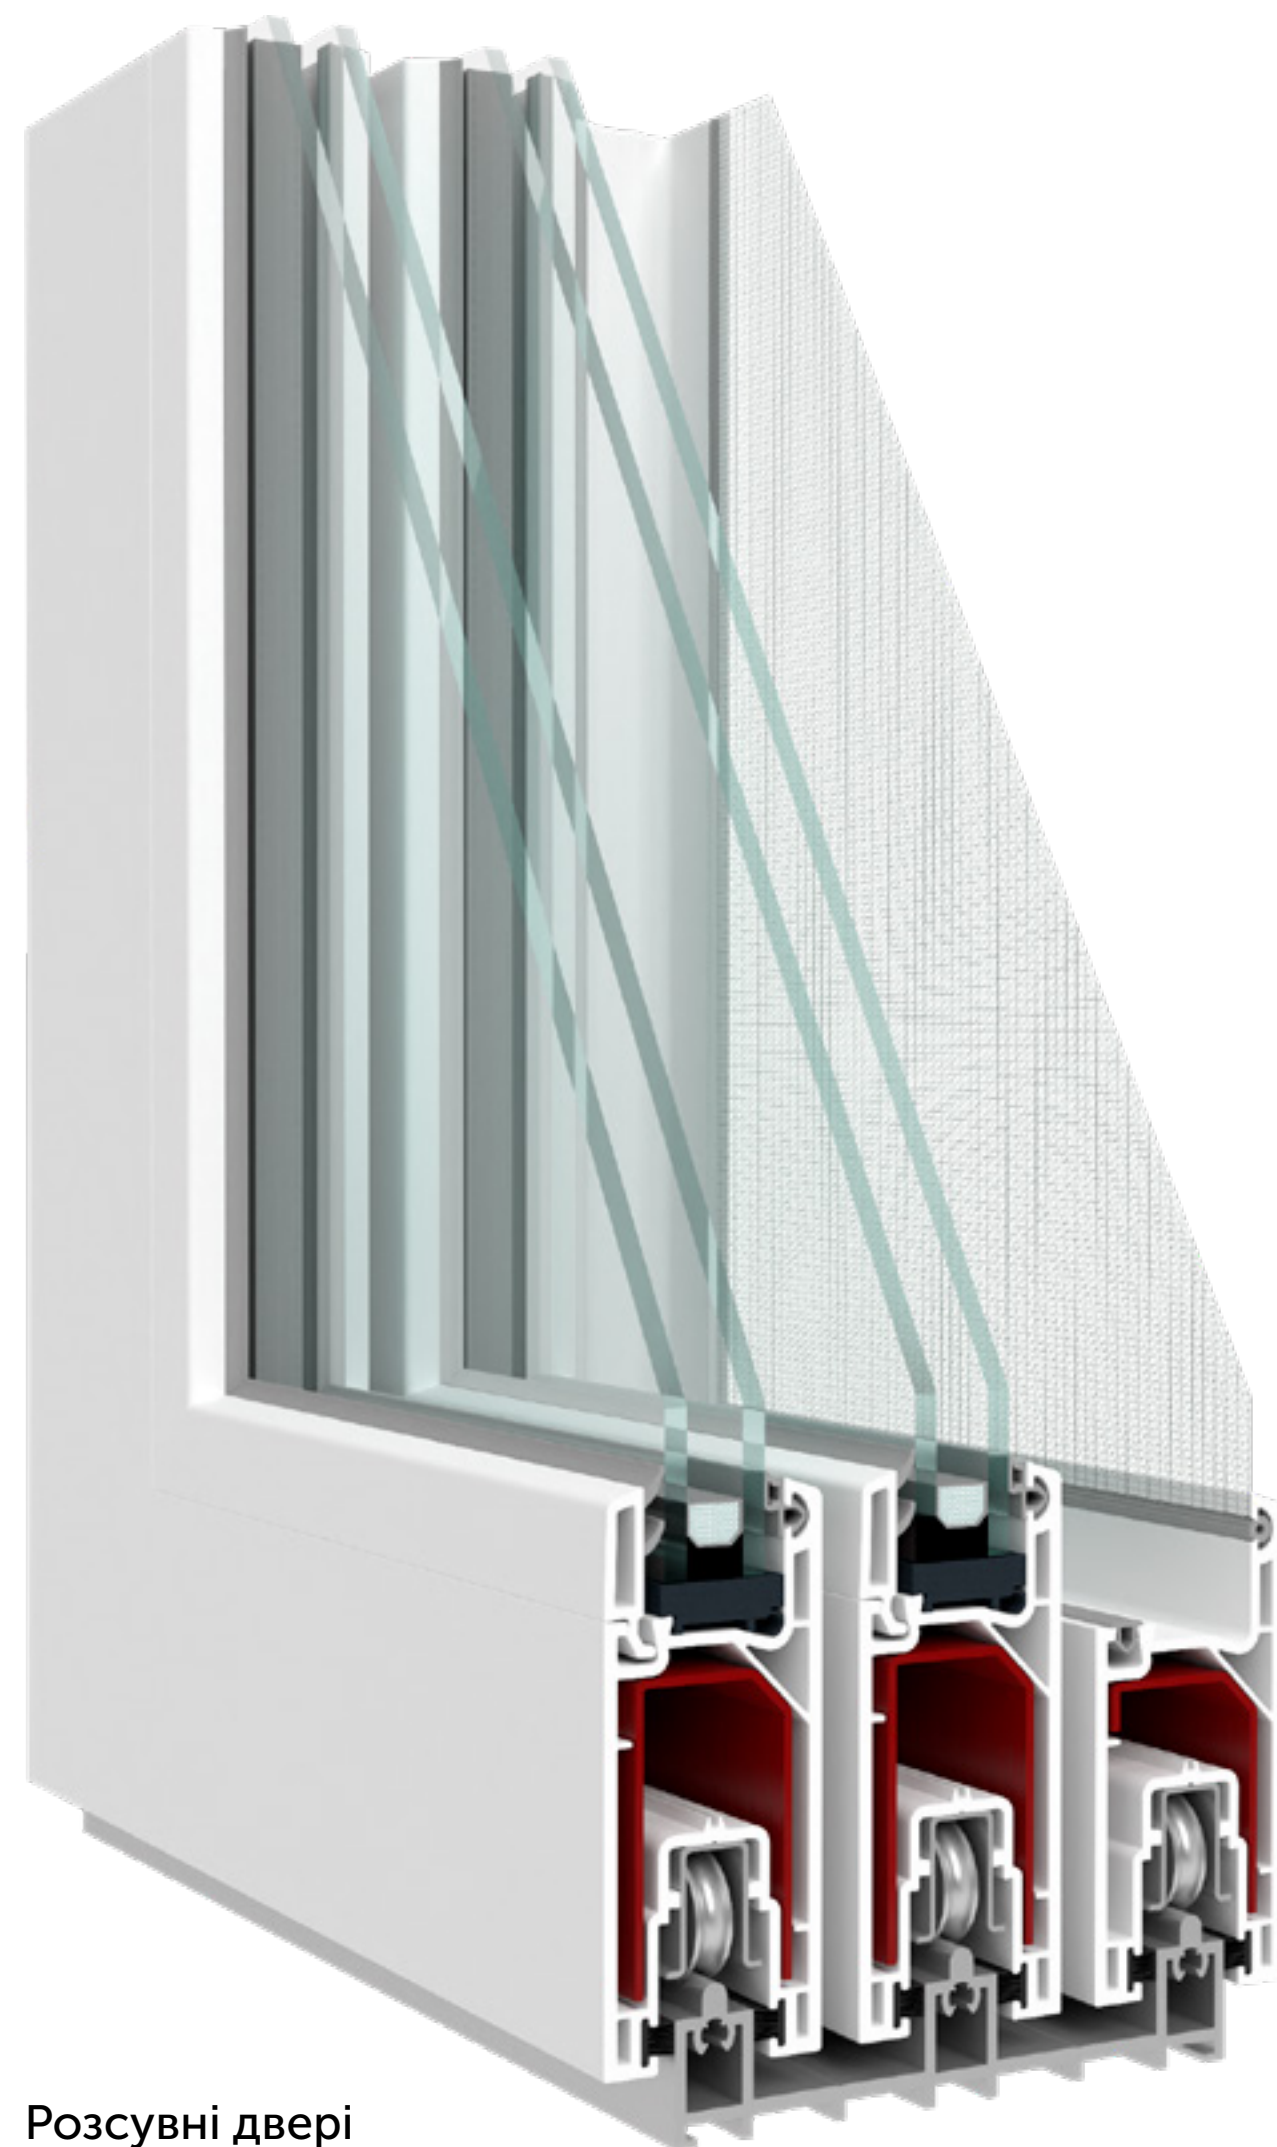

РОЗСУВНІ СИСТЕМИ

wds.ua

Віконні та дверні рішення для неопалювальних приміщень: балконів, альтанок, терас, тощо.

- 1.** Варіанти відкривання стулки: 1, 2, 3, 4
- 2.** Європаз під фурнітуру
- 3.** Штульпові варіанти
- 4.** Скло 6 мм або склопакет 18 мм
- 5.** Розсувна москітна сітка, інтегрована в систему
- 6.** Алюмінієвий поріг з 2 або 3 рейками
- 7.** Максимальні розміри/вага стулки:
вікна - 1500*1500 мм / 100 кг
двері - 1600*2300 мм / 180 кг
- 8.** Палітра кольорів **WDS Color**

Розсувні двері

Розсувні вікна

Стандартні види конструкцій у слайдингових системах*

Конструкція з двох частин з однією рухомою та однією глухою стулкою

Конструкція з двох частин з двома рухомими стулками

Конструкція з трьох частин з трьома рухомими стулками

Конструкція з чотирьох частин з двома рухомими стулками та двома глухими стулками

*можливі інші варіанти комбінацій рухомої і глухої стулки з можливістю інтеграції москітної сітки

Сполучення
слайдингових систем
WDS SL 60 Вікна