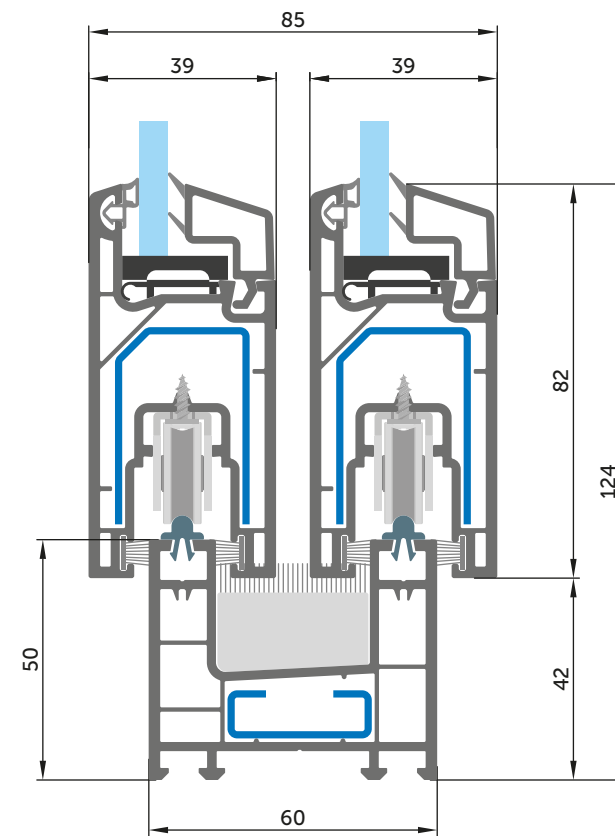

Розсувні двері

Розсувні вікна

Стандартні види конструкцій у слайдингових системах*

Конструкція з двох частин з однією рухомою та однією глухою стулкою

Конструкція з двох частин з двома рухомими стулками

Конструкція з трьох частин з трьома рухомими стулками

Конструкція з чотирьох частин з двома рухомими стулками та двома глухими стулками

*можливі інші варіанти комбінацій рухомої і глухої стулки з можливістю інтеграції москітної сітки

Сполучення
слайдингових систем
WDS SL 60 Вікна

Рама під 2 рейки
Стулка SL 39/82 (098) -
Рама SL 60/50 (094)

Рама під 2 рейки
Стулка SL 39/82 (098) -
Рама SL 60/66 (095)

Рама під 3 рейки
Стулка SL 39/82 (098) -
Рама SL 106/50 (096)

Рама під 2 рейки + рамка москітної сітки
Стулка SL 39/82 (098) -
Рама SL 60/50 2+1 (100) -
Стулка москітної сітки (105)