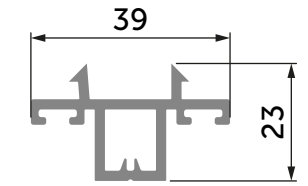

Стулка SL 39/82

Рама SL 60/66

Стулка SL 39/90

Стулка москітної сітки

Рама SL 60/50

Рама SL 106/50

Рама SL 60/50 2+1

Рамка москітної сітки

Заглушка стулки SL 39/82

101

Заглушка стулки SL 39/90

102

Адаптер для стулки SL

103

Додаткові та
алюмінієві профілі

Штапик