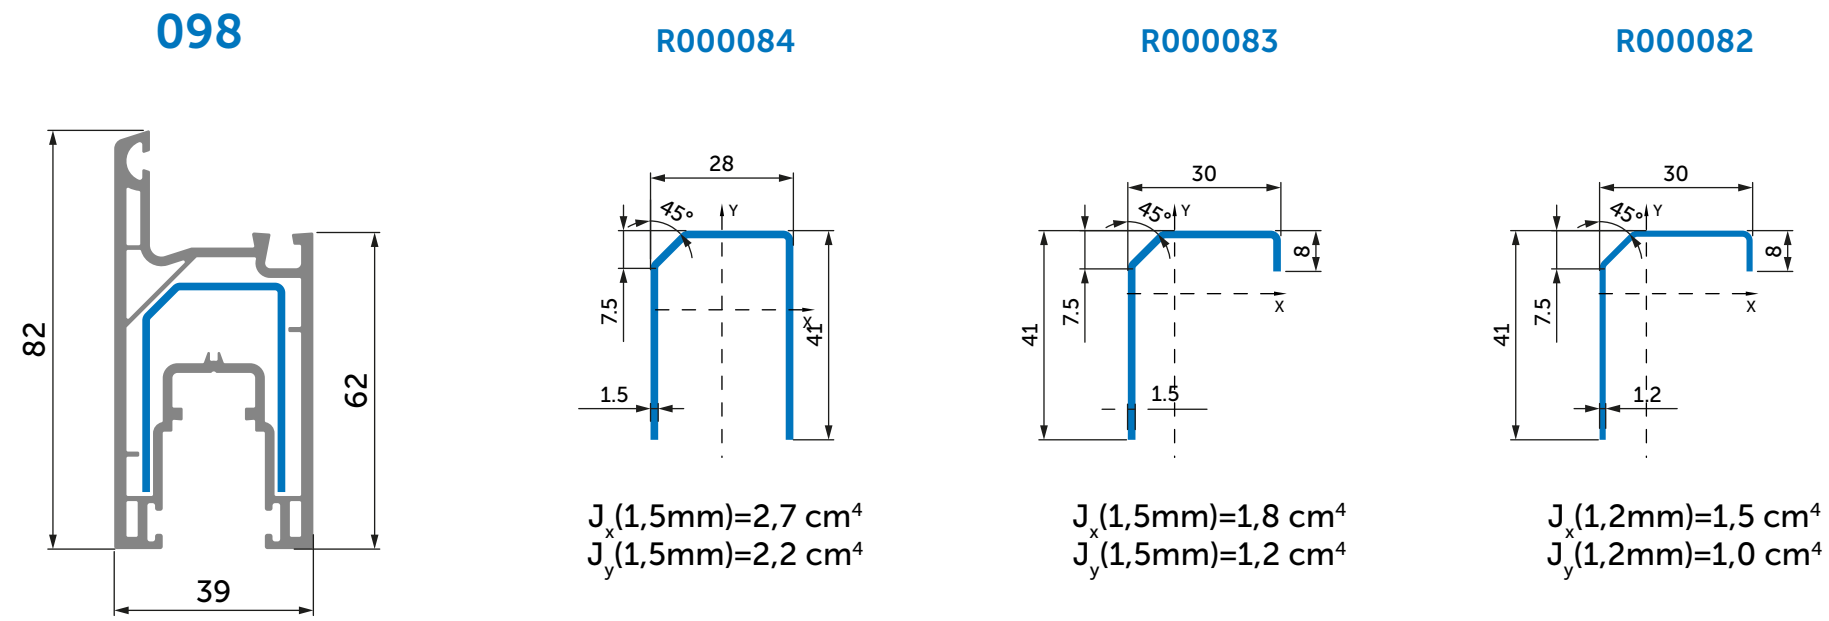

Стулка SL 39/82

Рама SL 60/66

Стулка SL 39/90

Стулка москітної сітки

Рама SL 60/50

Рама SL 106/50

Рама SL 60/50 2+1

Рамка москітної сітки