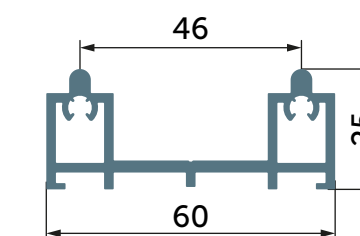

D000135

Поріг потрійний алюмінієвий