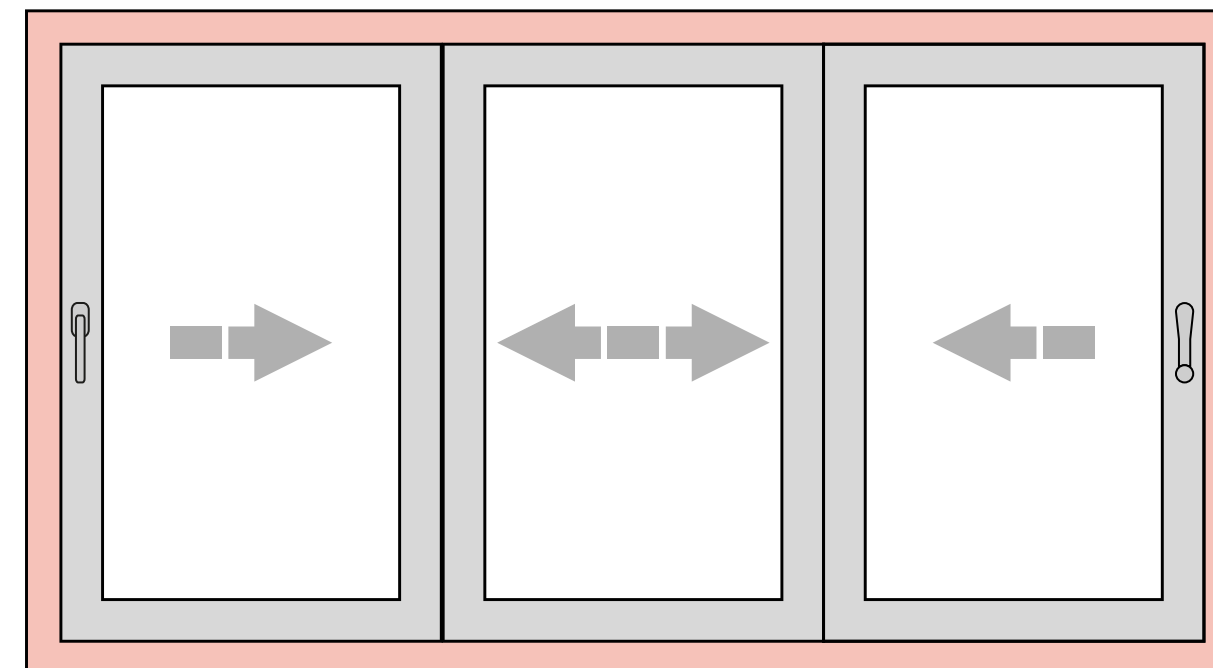

РОЗСУВНІ СИСТЕМИ

wds.ua

Віконні та дверні рішення для неопалювальних приміщень: балконів, альтанок, терас, тощо.

- 1.** Варіанти відкривання стулки: 1, 2, 3, 4
- 2.** Європаз під фурнітуру
- 3.** Штульпові варіанти
- 4.** Скло 6 мм або склопакет 18 мм
- 5.** Розсувна москітна сітка, інтегрована в систему
- 6.** Алюмінієвий поріг з 2 або 3 рейками
- 7.** Максимальні розміри/вага стулки:
вікна - 1500*1500 мм / 100 кг
двері - 1600*2300 мм / 180 кг
- 8.** Палітра кольорів **WDS Color**

Розсувні двері

Розсувні вікна

Стандартні види конструкцій у слайдингових системах*

Конструкція з двох частин з однією рухомою та однією глухою стулкою

Конструкція з двох частин з двома рухомими стулками

Конструкція з трьох частин з трьома рухомими стулками

Конструкція з чотирьох частин з двома рухомими стулками та двома глухими стулками

*можливі інші варіанти комбінацій рухомої і глухої стулки з можливістю інтеграції москітної сітки

Сполучення
слайдингових систем
WDS SL 60 Вікна