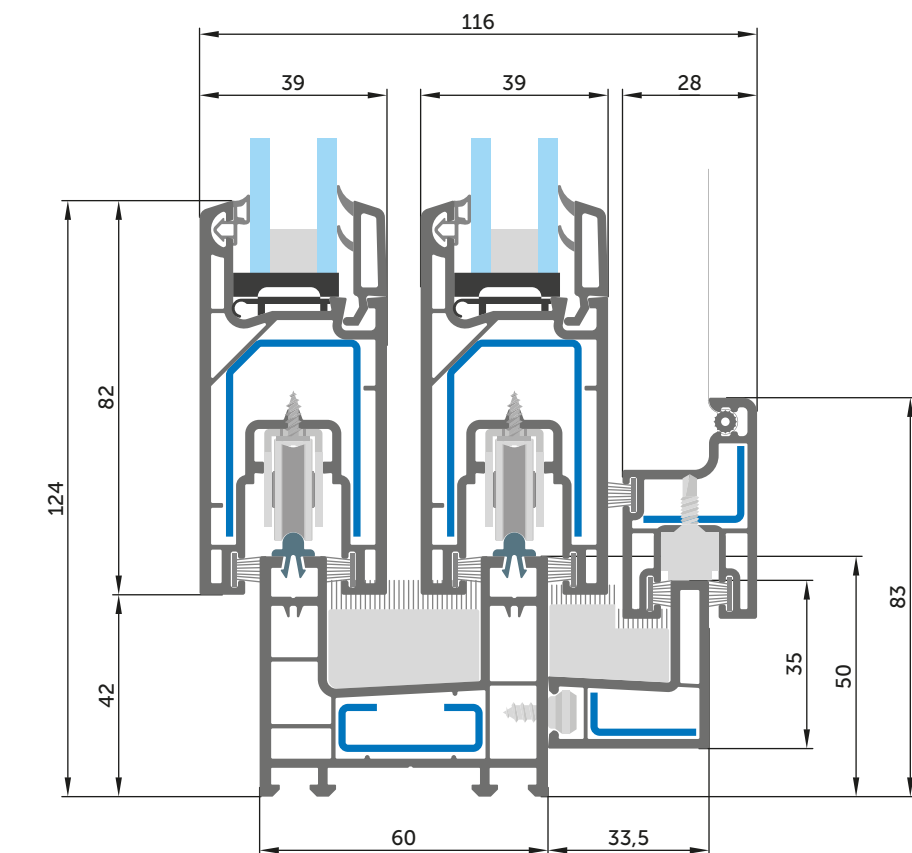

Рама під 2 рейки
Стулка SL 39/82 (098) -
Рама SL 60/50 (094)

Рама під 2 рейки
Стулка SL 39/82 (098) -
Рама SL 60/66 (095)

Рама під 3 рейки
Стулка SL 39/82 (098) -
Рама SL 106/50 (096)

Рама під 2 рейки + рамка москітної сітки
Стулка SL 39/82 (098) -
Рама SL 60/50 2+1 (100) -
Стулка москітної сітки (105)

Рама під 2 рейки + рамка москітної сітки
Стулка SL 39/82 (098) - Рама SL 60/50 (094) -
Рамка москітної сітки (106) -
Стулка москітної сітки (105)

Сполучення
слайдингових систем
WDS SL 60 Двері

Рама під 2 рейки
Стулка SL 39/90 (099) -
Рама SL 60/66 (095)