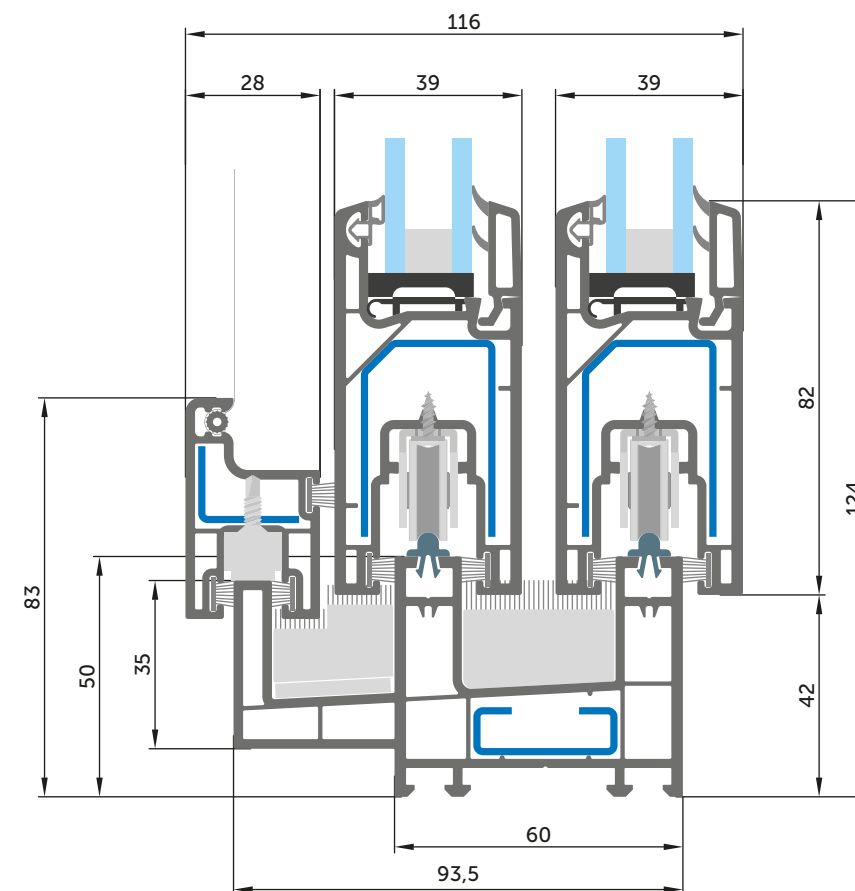

Рама під 2 рейки
Стулка SL 39/82 (098) -
Рама SL 60/50 (094)

Рама під 2 рейки
Стулка SL 39/82 (098) -
Рама SL 60/66 (095)

Рама під 3 рейки
Стулка SL 39/82 (098) -
Рама SL 106/50 (096)

Рама під 2 рейки + рамка москітної сітки
Стулка SL 39/82 (098) -
Рама SL 60/50 2+1 (100) -
Стулка москітної сітки (105)

Рама під 2 рейки + рамка москітної сітки
Стулка SL 39/82 (098) - Рама SL 60/50 (094) -
Рамка москітної сітки (106) -
Стулка москітної сітки (105)

Сполучення
слайдингових систем
WDS SL 60 Двері

Рама під 2 рейки
Стулка SL 39/90 (099) -
Рама SL 60/66 (095)