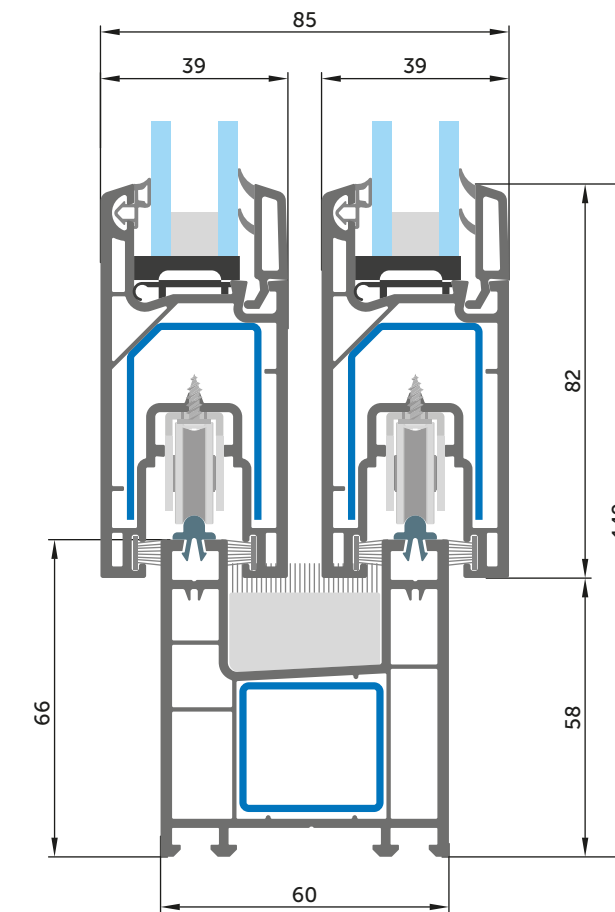

Розсувні двері

Розсувні вікна

Стандартні види конструкцій у слайдингових системах*

Конструкція з двох частин з однією рухомою та однією глухою стулкою

Конструкція з двох частин з двома рухомими стулками

Конструкція з трьох частин з трьома рухомими стулками

Конструкція з чотирьох частин з двома рухомими стулками та двома глухими стулками

*можливі інші варіанти комбінацій рухомої і глухої стулки з можливістю інтеграції москітної сітки

Сполучення
слайдингових систем
WDS SL 60 Вікна

Рама під 2 рейки
Стулка SL 39/82 (098) -
Рама SL 60/50 (094)

Рама під 2 рейки
Стулка SL 39/82 (098) -
Рама SL 60/66 (095)

Рама під 3 рейки
Стулка SL 39/82 (098) -
Рама SL 106/50 (096)

Рама під 2 рейки + рамка москітної сітки
Стулка SL 39/82 (098) -
Рама SL 60/50 2+1 (100) -
Стулка москітної сітки (105)

Рама під 2 рейки + рамка москітної сітки
Стулка SL 39/82 (098) - Рама SL 60/50 (094) -
Рамка москітної сітки (106) -
Стулка москітної сітки (105)

Сполучення
слайдингових систем
WDS SL 60 Двері

Рама під 2 рейки
Стулка SL 39/90 (099) -
Рама SL 60/66 (095)