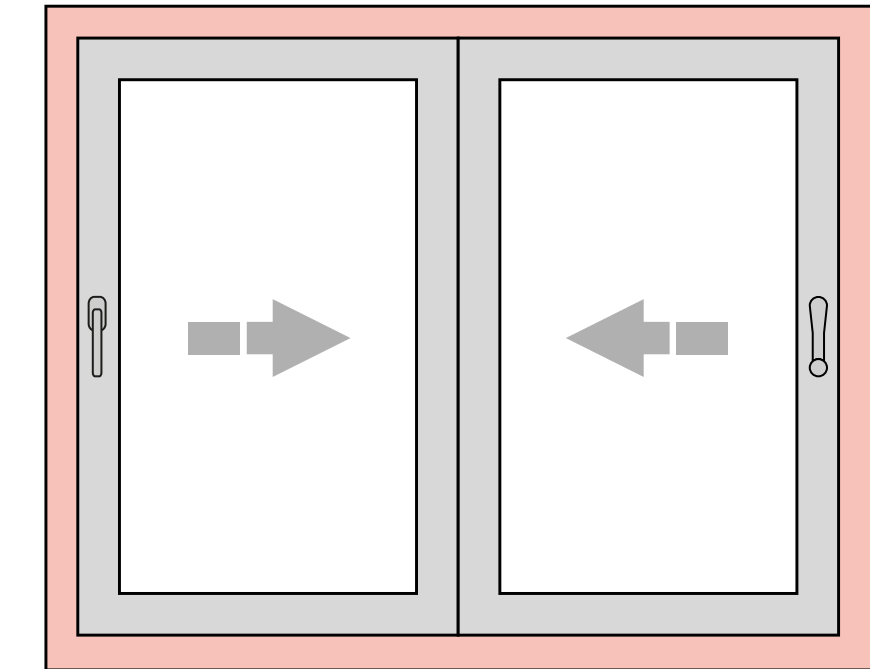

РОЗСУВНІ СИСТЕМИ

wds.ua

Віконні та дверні рішення для неопалювальних приміщень: балконів, альтанок, терас, тощо.

- 1.** Варіанти відкривання стулки: 1, 2, 3, 4
- 2.** Європаз під фурнітуру
- 3.** Штульпові варіанти
- 4.** Скло 6 мм або склопакет 18 мм
- 5.** Розсувна москітна сітка, інтегрована в систему
- 6.** Алюмінієвий поріг з 2 або 3 рейками
- 7.** Максимальні розміри/вага стулки:
вікна - 1500*1500 мм / 100 кг
двері - 1600*2300 мм / 180 кг
- 8.** Палітра кольорів **WDS Color**

Розсувні двері

Розсувні вікна

Стандартні види конструкцій у слайдингових системах*

Конструкція з двох частин з однією рухомою та однією глухою стулкою

Конструкція з двох частин з двома рухомими стулками

Конструкція з трьох частин з трьома рухомими стулками

Конструкція з чотирьох частин з двома рухомими стулками та двома глухими стулками

*можливі інші варіанти комбінацій рухомої і глухої стулки з можливістю інтеграції москітної сітки

Сполучення
слайдингових систем
WDS SL 60 Вікна