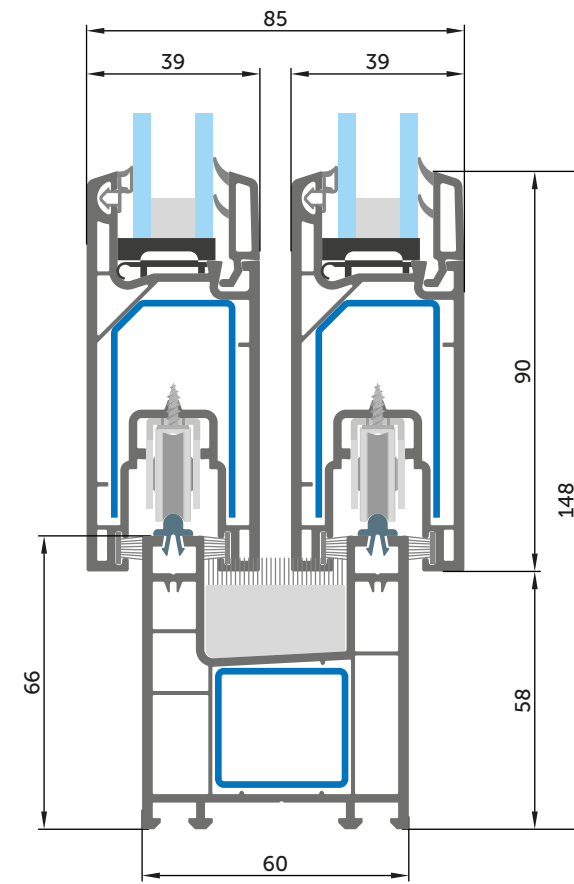

Конструкція з чотирьох частин з двома рухомими стулками та двома глухими стулками

*можливі інші варіанти комбінацій рухомої і глухої стулки з можливістю інтеграції москітної сітки

Сполучення
слайдингових систем
WDS SL 60 Вікна

Рама під 2 рейки
Стулка SL 39/82 (098) -
Рама SL 60/50 (094)

Рама під 2 рейки
Стулка SL 39/82 (098) -
Рама SL 60/66 (095)

Рама під 3 рейки
Стулка SL 39/82 (098) -
Рама SL 106/50 (096)

Рама під 2 рейки + рамка москітної сітки
Стулка SL 39/82 (098) -
Рама SL 60/50 2+1 (100) -
Стулка москітної сітки (105)

Рама під 2 рейки + рамка москітної сітки
Стулка SL 39/82 (098) - Рама SL 60/50 (094) -
Рамка москітної сітки (106) -
Стулка москітної сітки (105)

Сполучення
слайдингових систем
WDS SL 60 Двері

Рама під 2 рейки
Стулка SL 39/90 (099) -
Рама SL 60/66 (095)

Поріг під 2 рейки
Стулка SL 39/90 (099) -
Поріг подвійний алюмінієвий (D000135)

Поріг під 3 рейки
Стулка SL 39/90 (099) -
Поріг потрійний алюмінієвий (D000136)

Поріг під 3 рейки
Стулка SL 39/90 (099) -
Поріг потрійний алюмінієвий (D000136)