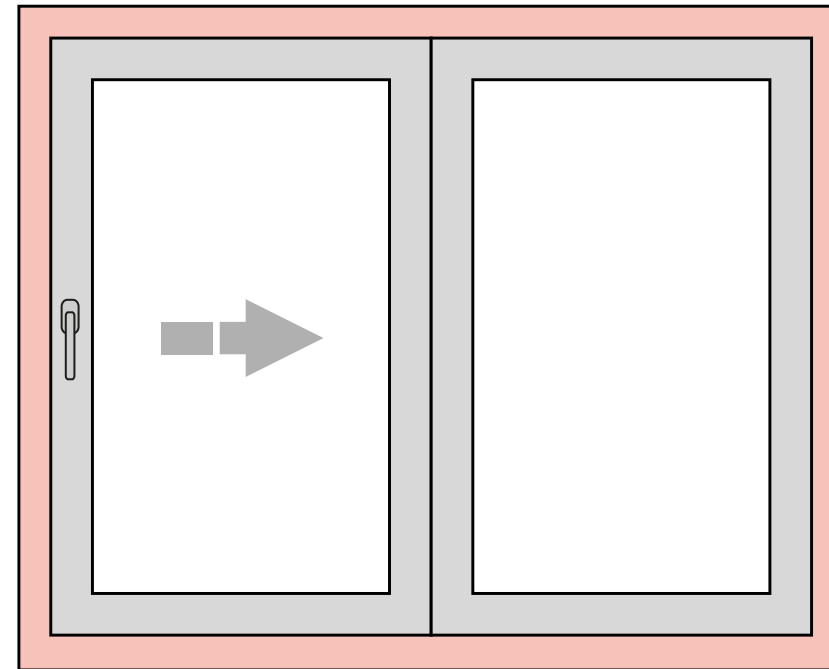

РОЗСУВНІ СИСТЕМИ

wds.ua

Віконні та дверні рішення для неопалювальних приміщень: балконів, альтанок, терас, тощо.

- 1.** Варіанти відкривання стулки: 1, 2, 3, 4
- 2.** Європаз під фурнітуру
- 3.** Штульпові варіанти
- 4.** Скло 6 мм або склопакет 18 мм
- 5.** Розсувна москітна сітка, інтегрована в систему
- 6.** Алюмінієвий поріг з 2 або 3 рейками
- 7.** Максимальні розміри/вага стулки:
вікна - 1500*1500 мм / 100 кг
двері - 1600*2300 мм / 180 кг
- 8.** Палітра кольорів **WDS Color**

Розсувні двері

Розсувні вікна

Стандартні види конструкцій у слайдингових системах*

Конструкція з двох частин з однією рухомою та однією глухою стулкою

Конструкція з двох частин з двома рухомими стулками

Конструкція з трьох частин з трьома рухомими стулками

Конструкція з чотирьох частин з двома рухомими стулками та двома глухими стулками

*можливі інші варіанти комбінацій рухомої і глухої стулки з можливістю інтеграції москітної сітки

Сполучення
слайдингових систем
WDS SL 60 Вікна