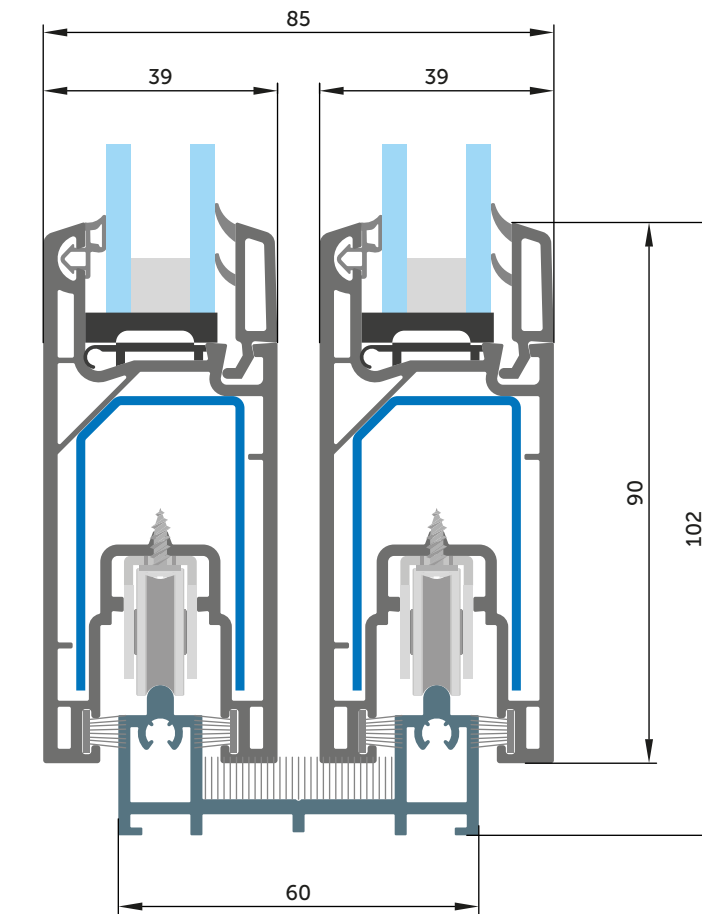

Рама під 2 рейки
Стулка SL 39/82 (098) -
Рама SL 60/50 (094)

Рама під 2 рейки
Стулка SL 39/82 (098) -
Рама SL 60/66 (095)

Рама під 3 рейки
Стулка SL 39/82 (098) -
Рама SL 106/50 (096)

Рама під 2 рейки + рамка москітної сітки
Стулка SL 39/82 (098) -
Рама SL 60/50 2+1 (100) -
Стулка москітної сітки (105)

Рама під 2 рейки + рамка москітної сітки
Стулка SL 39/82 (098) - Рама SL 60/50 (094) -
Рамка москітної сітки (106) -
Стулка москітної сітки (105)

Сполучення
слайдингових систем
WDS SL 60 Двері

Рама під 2 рейки
Стулка SL 39/90 (099) -
Рама SL 60/66 (095)

Поріг під 2 рейки
Стулка SL 39/90 (099) -
Поріг подвійний алюмінієвий (D000135)

Поріг під 3 рейки
Стулка SL 39/90 (099) -
Поріг потрійний алюмінієвий (D000136)

Поріг під 3 рейки
Стулка SL 39/90 (099) -
Поріг потрійний алюмінієвий (D000136)

Стулка SL 39/82

Рама SL 60/66

Стулка SL 39/90

Стулка москітної сітки

Рама SL 60/50

Рама SL 106/50

Рама SL 60/50 2+1

Рамка москітної сітки