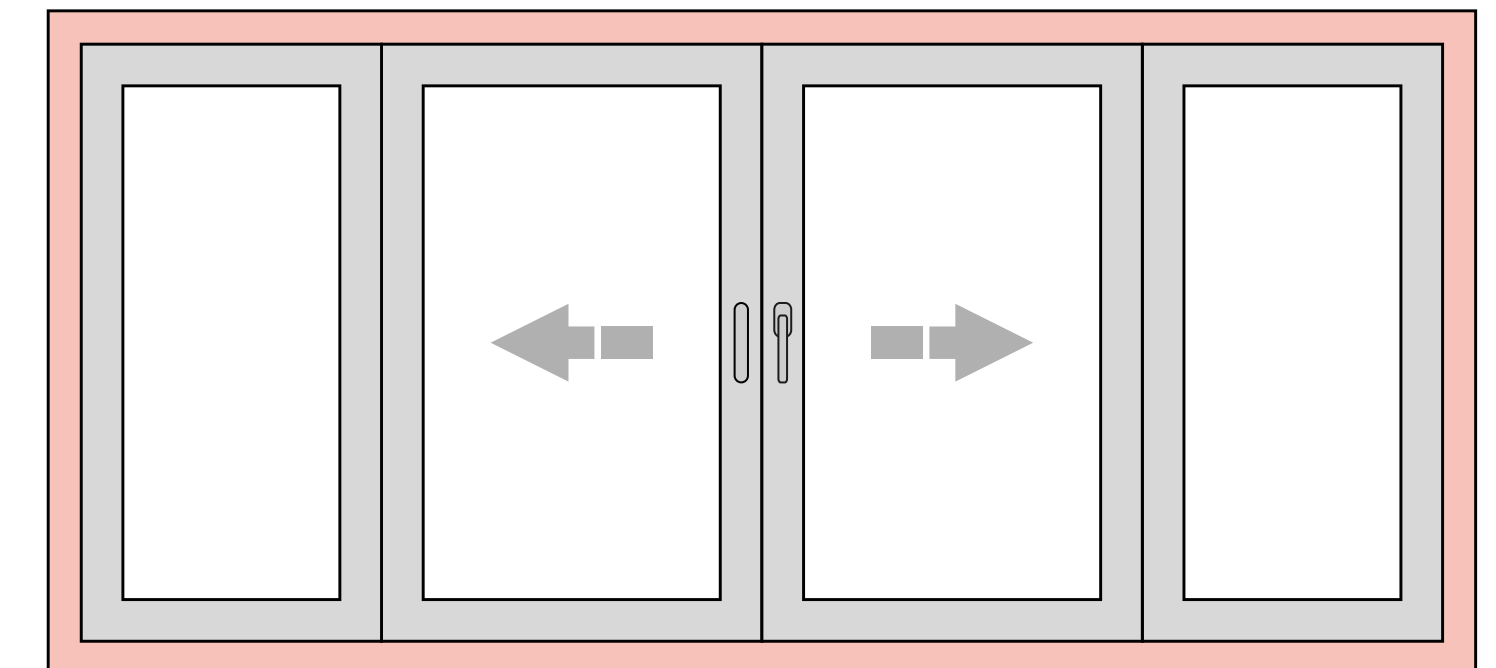

РОЗСУВНІ СИСТЕМИ

wds.ua

Віконні та дверні рішення для неопалювальних приміщень: балконів, альтанок, терас, тощо.

- 1.** Варіанти відкривання стулки: 1, 2, 3, 4
- 2.** Європаз під фурнітуру
- 3.** Штульпові варіанти
- 4.** Скло 6 мм або склопакет 18 мм
- 5.** Розсувна москітна сітка, інтегрована в систему
- 6.** Алюмінієвий поріг з 2 або 3 рейками
- 7.** Максимальні розміри/вага стулки:
вікна - 1500*1500 мм / 100 кг
двері - 1600*2300 мм / 180 кг
- 8.** Палітра кольорів **WDS Color**

Розсувні двері

Розсувні вікна

Стандартні види конструкцій у слайдингових системах*

Конструкція з двох частин з однією рухомою та однією глухою стулкою

Конструкція з двох частин з двома рухомими стулками

Конструкція з трьох частин з трьома рухомими стулками

Конструкція з чотирьох частин з двома рухомими стулками та двома глухими стулками

*можливі інші варіанти комбінацій рухомої і глухої стулки з можливістю інтеграції москітної сітки

Сполучення
слайдингових систем
WDS SL 60 Вікна