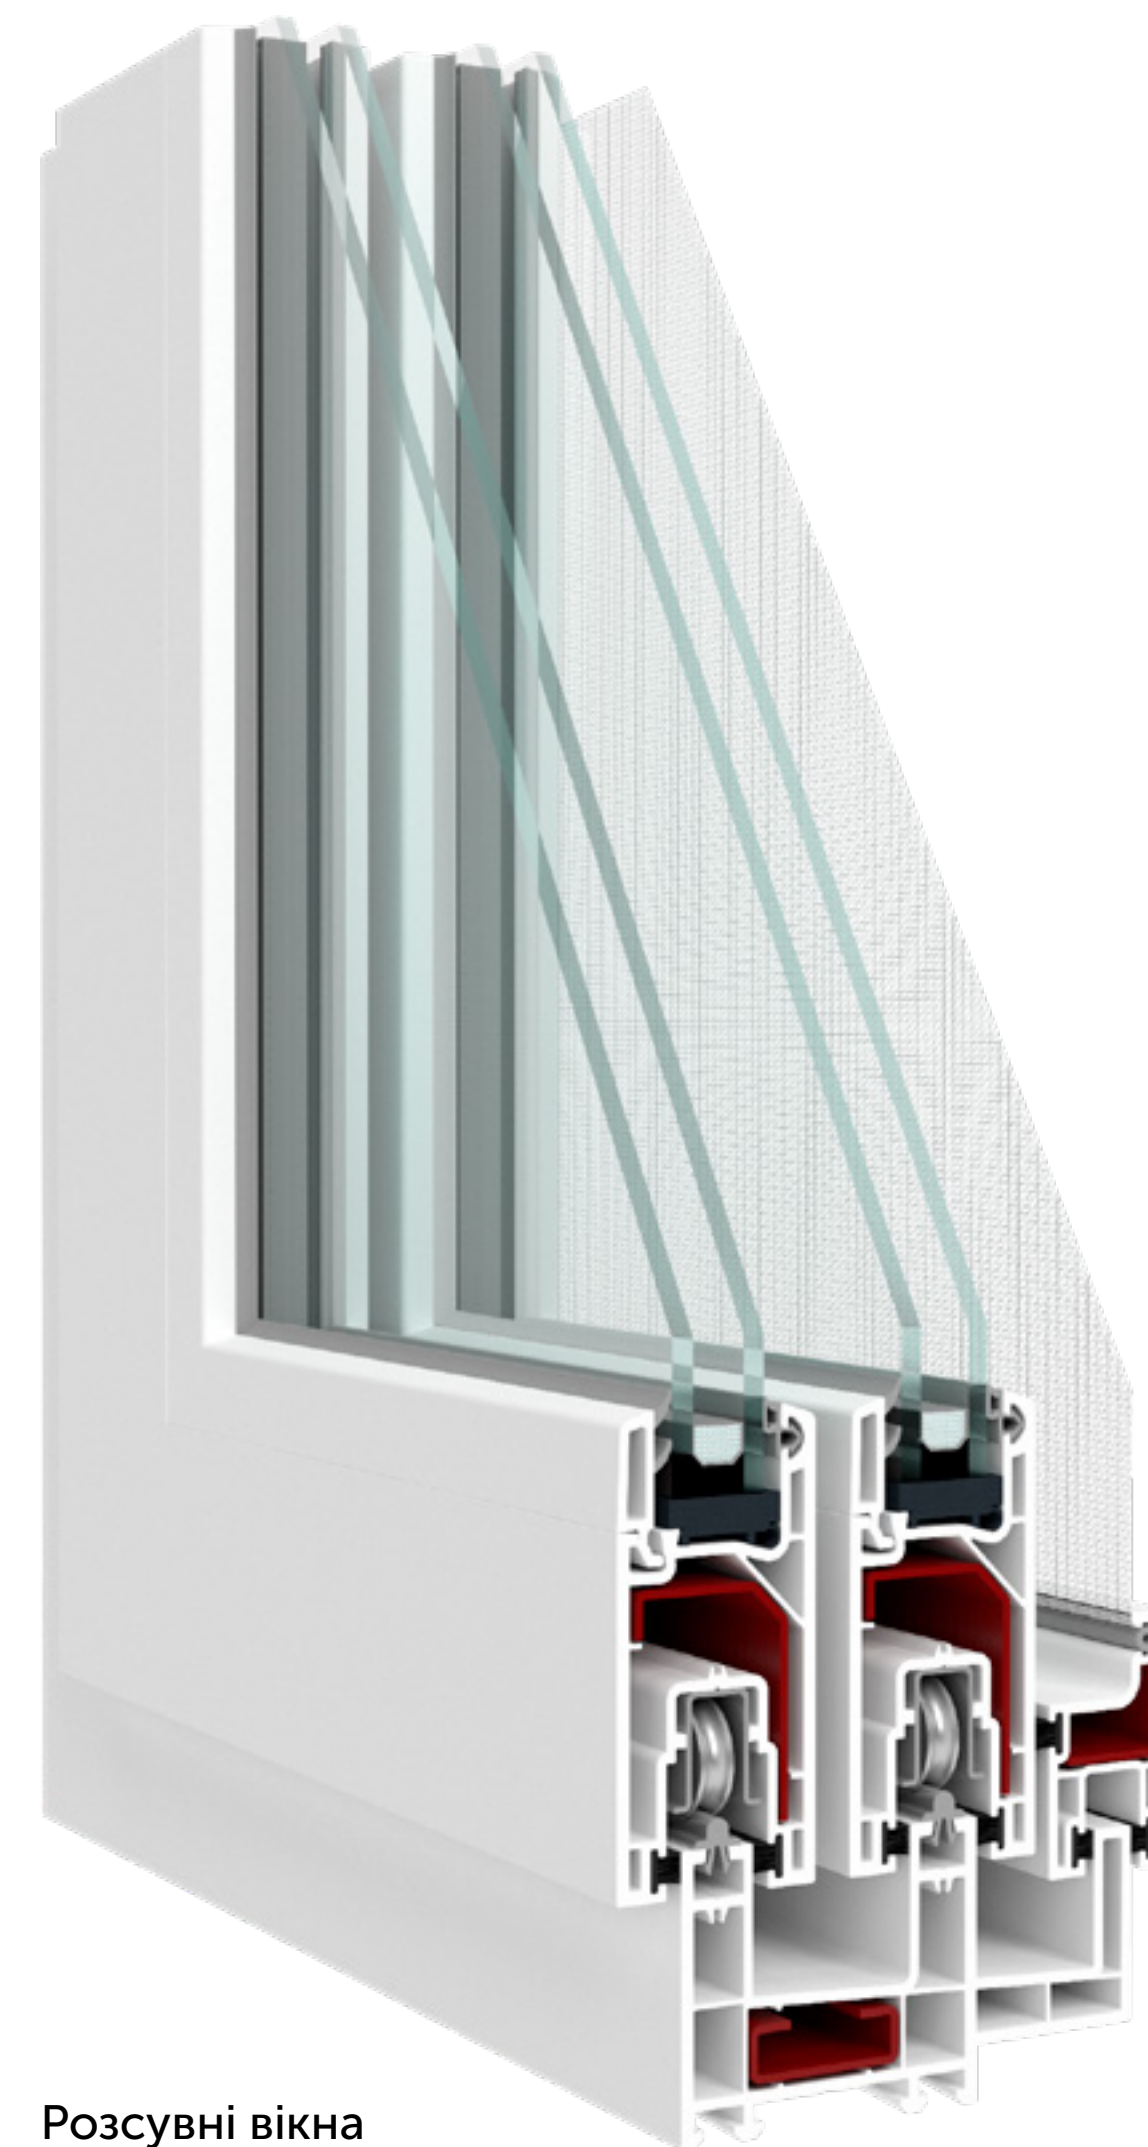

РОЗСУВНІ СИСТЕМИ

wds.ua

Віконні та дверні рішення для неопалювальних приміщень: балконів, альтанок, терас, тощо.

- 1.** Варіанти відкривання стулки: 1, 2, 3, 4
- 2.** Європаз під фурнітуру
- 3.** Штульпові варіанти
- 4.** Скло 6 мм або склопакет 18 мм
- 5.** Розсувна москітна сітка, інтегрована в систему
- 6.** Алюмінієвий поріг з 2 або 3 рейками
- 7.** Максимальні розміри/вага стулки:
вікна - 1500*1500 мм / 100 кг
двері - 1600*2300 мм / 180 кг
- 8.** Палітра кольорів **WDS Color**

Розсувні двері

Розсувні вікна

Стандартні види конструкцій у слайдингових системах*

Конструкція з двох частин з однією рухомою та однією глухою стулкою

Конструкція з двох частин з двома рухомими стулками

Конструкція з трьох частин з трьома рухомими стулками

Конструкція з чотирьох частин з двома рухомими стулками та двома глухими стулками

*можливі інші варіанти комбінацій рухомої і глухої стулки з можливістю інтеграції москітної сітки

Сполучення
слайдингових систем
WDS SL 60 Вікна

Рама під 2 рейки
Стулка SL 39/82 (098) -
Рама SL 60/50 (094)

Рама під 2 рейки
Стулка SL 39/82 (098) -
Рама SL 60/66 (095)

Рама під 3 рейки
Стулка SL 39/82 (098) -
Рама SL 106/50 (096)

Рама під 2 рейки + рамка москітної сітки
Стулка SL 39/82 (098) -
Рама SL 60/50 2+1 (100) -
Стулка москітної сітки (105)