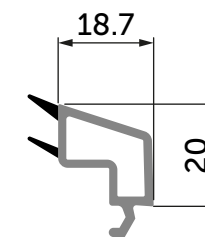

Додаткові та
алюмінієві профілі

Штапик

104

Штапик