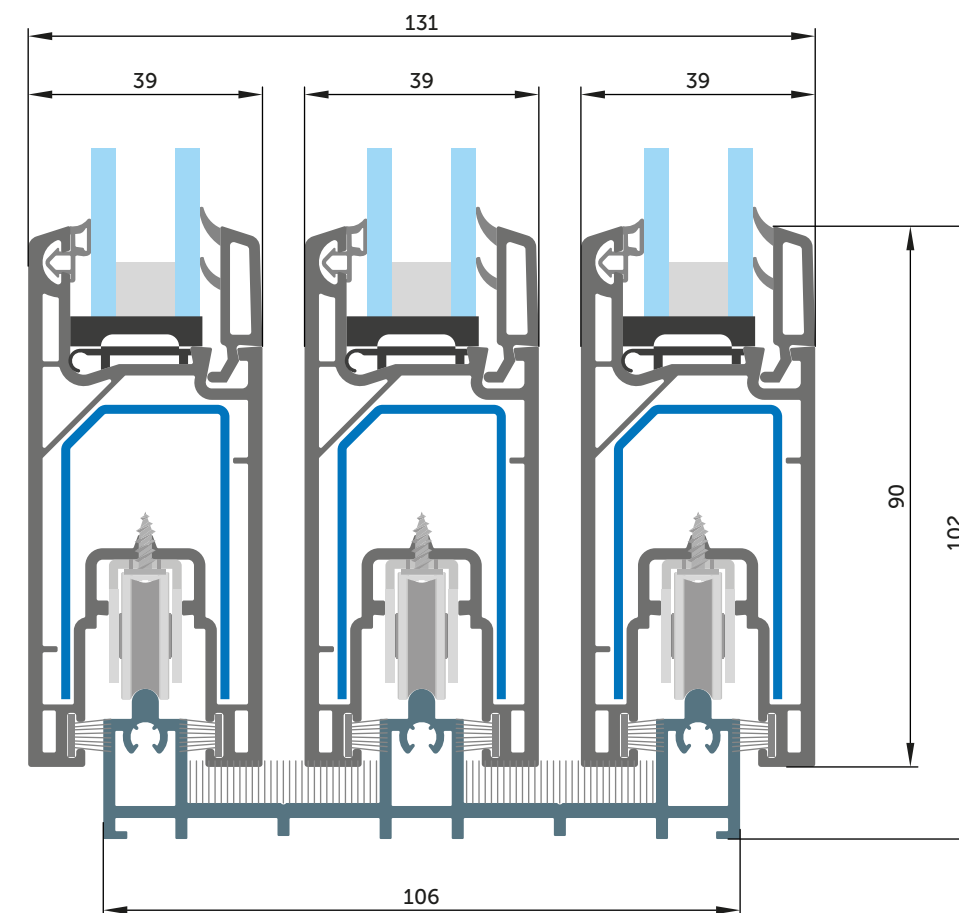

Рама під 2 рейки
Стулка SL 39/82 (098) -
Рама SL 60/50 (094)

Рама під 2 рейки
Стулка SL 39/82 (098) -
Рама SL 60/66 (095)

Рама під 3 рейки
Стулка SL 39/82 (098) -
Рама SL 106/50 (096)

Рама під 2 рейки + рамка москітної сітки
Стулка SL 39/82 (098) -
Рама SL 60/50 2+1 (100) -
Стулка москітної сітки (105)

Рама під 2 рейки + рамка москітної сітки
Стулка SL 39/82 (098) - Рама SL 60/50 (094) -
Рамка москітної сітки (106) -
Стулка москітної сітки (105)

Сполучення
слайдингових систем
WDS SL 60 Двері

Рама під 2 рейки
Стулка SL 39/90 (099) -
Рама SL 60/66 (095)

Поріг під 2 рейки
Стулка SL 39/90 (099) -
Поріг подвійний алюмінієвий (D000135)

Поріг під 3 рейки
Стулка SL 39/90 (099) -
Поріг потрійний алюмінієвий (D000136)

Поріг під 3 рейки
Стулка SL 39/90 (099) -
Поріг потрійний алюмінієвий (D000136)

Стулка SL 39/82

Рама SL 60/66

Стулка SL 39/90

Стулка москітної сітки

Рама SL 60/50

Рама SL 106/50

Рама SL 60/50 2+1

Рамка москітної сітки