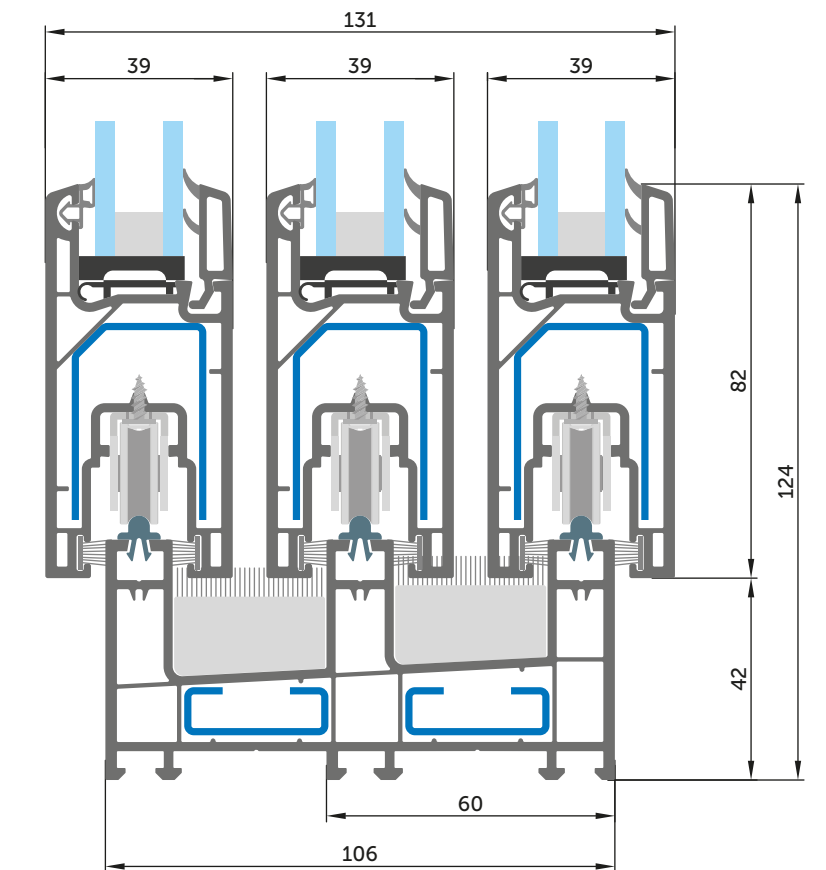

Розсувні двері

Розсувні вікна

Стандартні види конструкцій у слайдингових системах*

Конструкція з двох частин з однією рухомою та однією глухою стулкою

Конструкція з двох частин з двома рухомими стулками

Конструкція з трьох частин з трьома рухомими стулками

Конструкція з чотирьох частин з двома рухомими стулками та двома глухими стулками

*можливі інші варіанти комбінацій рухомої і глухої стулки з можливістю інтеграції москітної сітки

Сполучення
слайдингових систем
WDS SL 60 Вікна

Рама під 2 рейки
Стулка SL 39/82 (098) -
Рама SL 60/50 (094)

Рама під 2 рейки
Стулка SL 39/82 (098) -
Рама SL 60/66 (095)

Рама під 3 рейки
Стулка SL 39/82 (098) -
Рама SL 106/50 (096)

Рама під 2 рейки + рамка москітної сітки
Стулка SL 39/82 (098) -
Рама SL 60/50 2+1 (100) -
Стулка москітної сітки (105)

Рама під 2 рейки + рамка москітної сітки
Стулка SL 39/82 (098) - Рама SL 60/50 (094) -
Рамка москітної сітки (106) -
Стулка москітної сітки (105)

Сполучення
слайдингових систем
WDS SL 60 Двері

Рама під 2 рейки
Стулка SL 39/90 (099) -
Рама SL 60/66 (095)