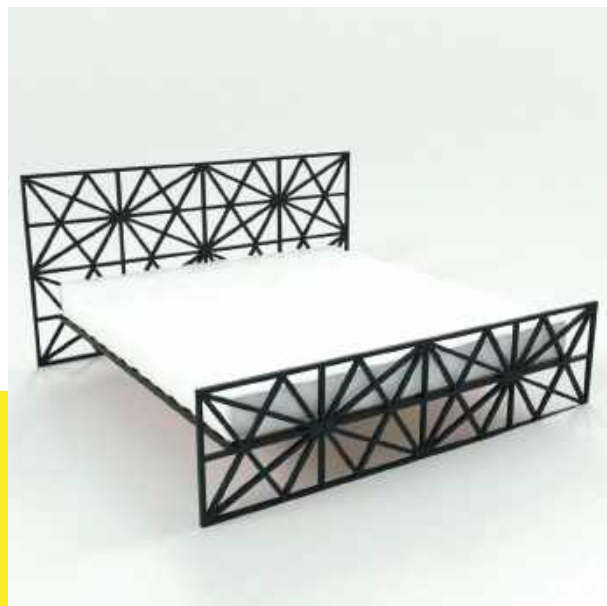

Space

ширина: 2100 мм
довжина: 2060 мм
висота узголів'я: 1060 мм
висота ізніжжя: 540 мм