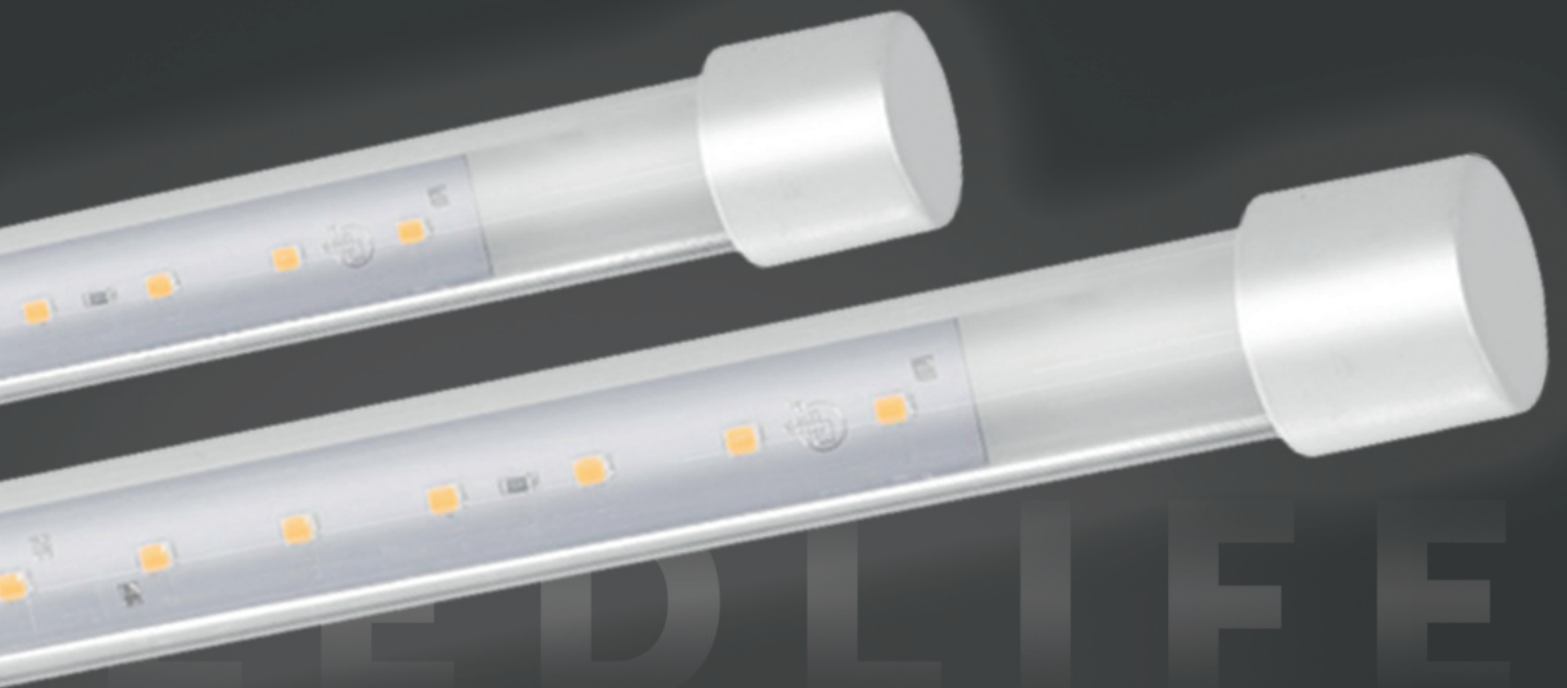

# AGRO POULTRY TUBE (C) 220 V

Токова система світлодіодного освітлення  
для птахівництва

# AGRO POULTRY TUBE (C) 220 V

Токова система світлодіодного освітлення для птахівництва

- напруга системи – 220 V
- заміна «один до одного» (1xT8, 58Вт; 1xT8, 36Вт з регульованими ПРА)
- керування від зовнішнього сигналу 0...10 V, додаткова опція – власна система керування
- повний комплект для монтажу (коробки IP67, клеми самозатискні, стяжки, кріплення)
- простий монтаж лампи, шафи живлення та управління
- можливість підключення до існуючої системи управління

**5 років гарантії**

**IP67**

ступінь захисту

**120° - 180°**

кут розсіювання

**2700 - 3200K**

колірна температура

**-40°C до +50°C**