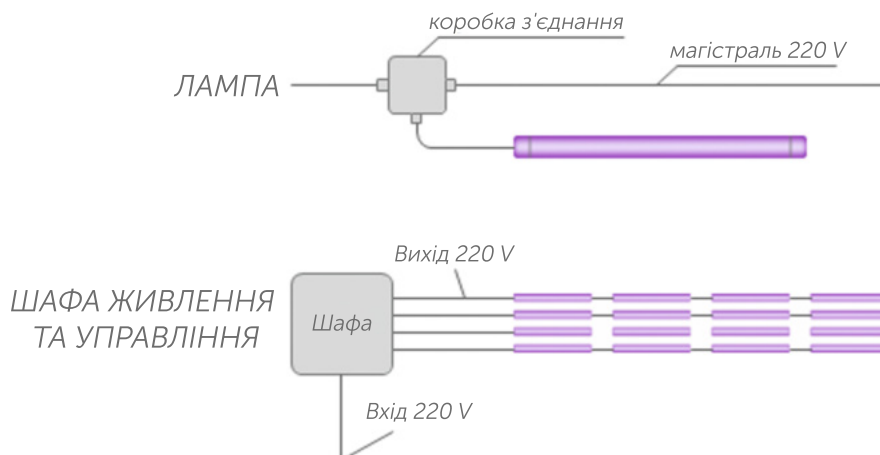

+38 067 315 46 56

+38 066 244 86 26

agrosales@ledlife.com.ua

www.ledlife.ua