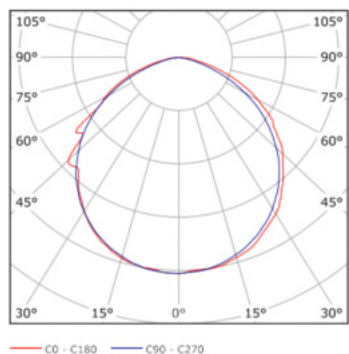

+38 067 315 46 56

+38 066 244 86 26

agrosales@ledlife.com.ua

www.ledlife.ua