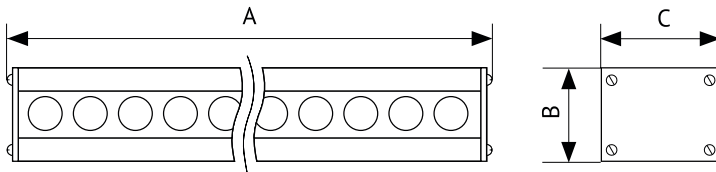

Кріплення

Стінове кріплення універсальне

+38 057 752 03 10
+38 057 752 03 25
info@ledlife.com.ua
www.ledlife.ua