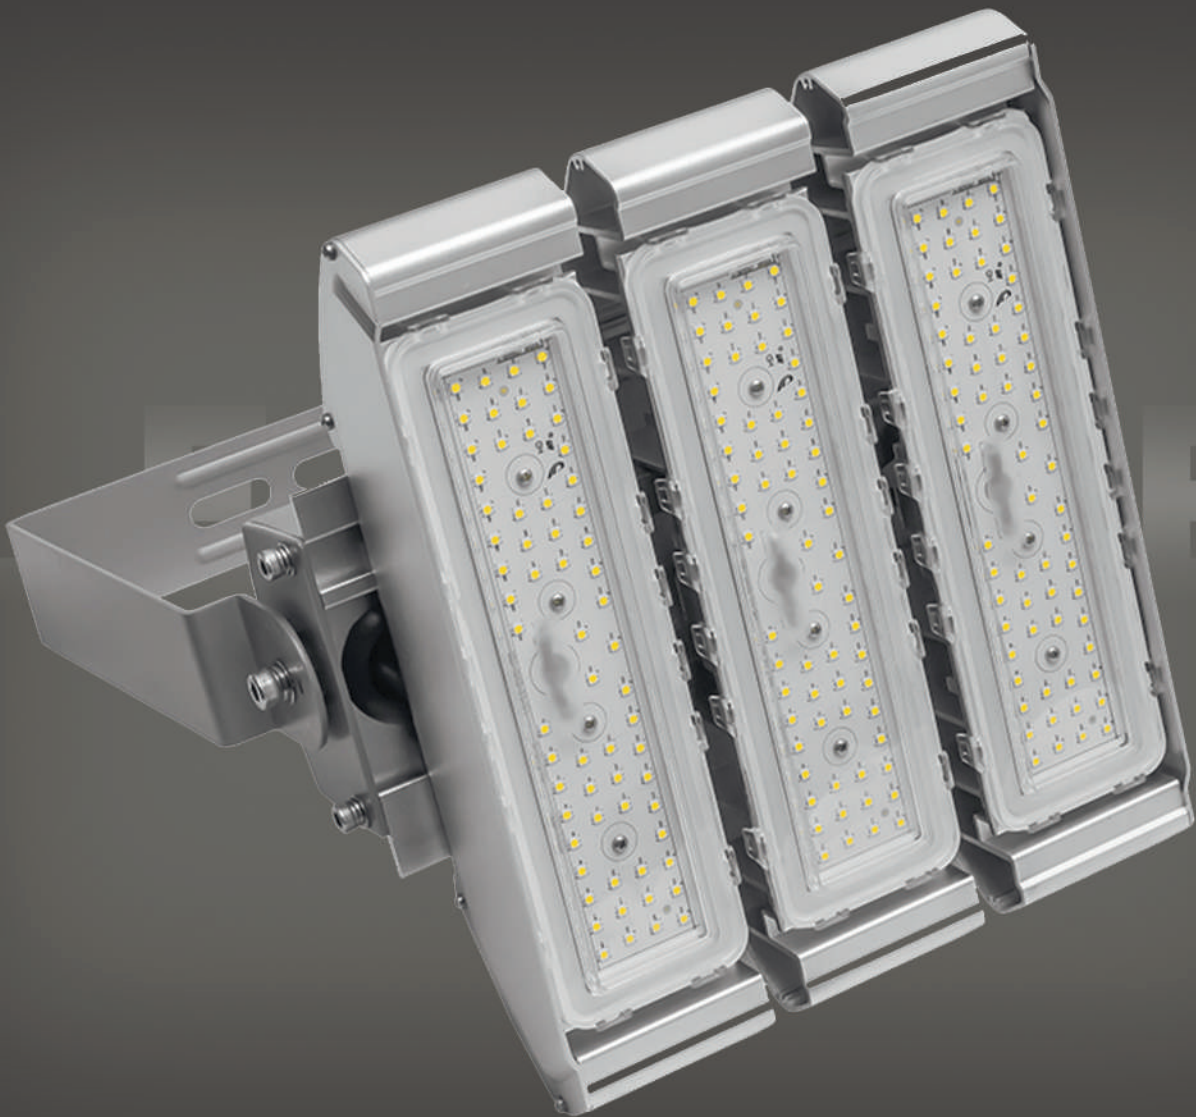

# KITE FL

Світлодіодний модульний прожектор

# KITE FL

Світлодіодний модульний прожектор

- модульна технологія заміни, простота монтажу
- металева конструкція, висока механічна міцність
- симетрична оптика з кутом розсіювання 25°, 40°, 60°, 90°, 110°
- високий рівень захисту від пилу та вологи IP65
- для зовнішнього та внутрішнього освітлення промислових та складських об'єктів, виставкових залів, конференц-центрів, спортивних клубів

**від 120 Лм/Вт**  
світлова ефективність

**0,9**  
коефіцієнт потужності

**IP65**  
ступінь захисту

**-40°C до +50°C**  
температура експлуатації

**130-265 В**  
напруга

**5 років гарантії**

Артикул	Потужність, W	Світловий потік, Lm	Колірна температура, K	Розмір для монтажу (АхВхС), мм
LKFL-60-W/N/C-1M	60	7200		
LKFL-100-W/N/C-2M	100	12000		235x300x335
LKFL-120-W/N/C-2M	120	14400		
LKFL-150-W/N/C-3M	150	18000	4100 / 5500	275x300x335
LKFL-180-W/N/C-3M	180	21600		
LKFL-200-W/N/C-4M	200	24000		354x300x335
LKFL-240-W/N/C-4M	240	28800		