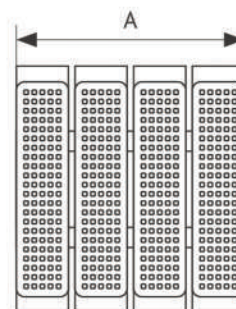

**від 120 Лм/Вт**  
світлова ефективність

**0,9**  
коефіцієнт потужності

**IP65**  
ступінь захисту

**-40°C до +50°C**  
температура експлуатації

**130-265 В**  
напруга

**5 років гарантії**

Артикул	Потужність, W	Світловий потік, Lm	Колірна температура, K	Розмір для монтажу (АхВхС), мм
LKFL-60-W/N/C-1M	60	7200		
LKFL-100-W/N/C-2M	100	12000		235x300x335
LKFL-120-W/N/C-2M	120	14400		
LKFL-150-W/N/C-3M	150	18000	4100 / 5500	275x300x335
LKFL-180-W/N/C-3M	180	21600		
LKFL-200-W/N/C-4M	200	24000		354x300x335
LKFL-240-W/N/C-4M	240	28800		