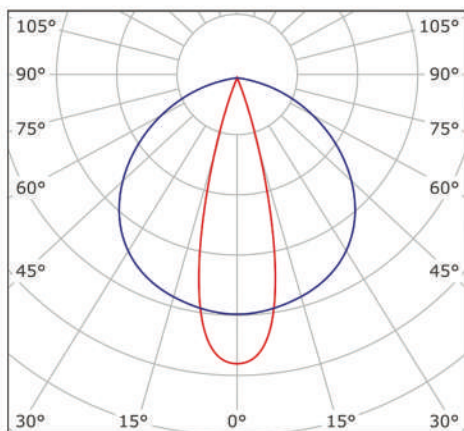

**від 120 Лм/Вт**  
світлова ефективність

**0,9**  
коефіцієнт потужності

**IP65**  
ступінь захисту

**-40°C до +50°C**  
температура експлуатації

**130-265 В**  
напруга

**5 років гарантії**

Артикул	Потужність, W	Світловий потік, Lm	Колірна температура, K	Розмір для монтажу (АхВхС), мм
LKFL-60-W/N/C-1M	60	7200		
LKFL-100-W/N/C-2M	100	12000		235x300x335
LKFL-120-W/N/C-2M	120	14400		
LKFL-150-W/N/C-3M	150	18000	4100 / 5500	275x300x335
LKFL-180-W/N/C-3M	180	21600		
LKFL-200-W/N/C-4M	200	24000		354x300x335
LKFL-240-W/N/C-4M	240	28800		