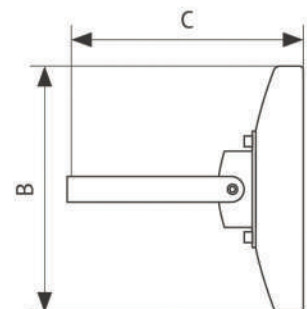

**від 120 Лм/Вт**  
світлова ефективність

**0,9**  
коефіцієнт потужності

**IP65**  
ступінь захисту

**-40°C до +50°C**  
температура експлуатації

**130-265 В**  
напруга

**5 років гарантії**

Артикул	Потужність, W	Світловий потік, Lm	Колірна температура, K	Розмір для монтажу (АхВхС), мм
LKFL-60-W/N/C-1M	60	7200		
LKFL-100-W/N/C-2M	100	12000		235x300x335
LKFL-120-W/N/C-2M	120	14400		
LKFL-150-W/N/C-3M	150	18000	4100 / 5500	275x300x335
LKFL-180-W/N/C-3M	180	21600		
LKFL-200-W/N/C-4M	200	24000		354x300x335
LKFL-240-W/N/C-4M	240	28800		