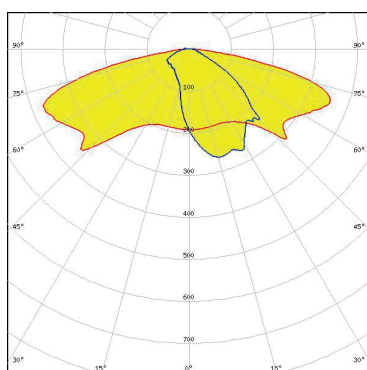

5 років гарантії

від 140 Лм/Вт  
світлова  
ефективність

0,95  
коефіцієнт  
потужності

73 Ra  
коефіцієнт передачі  
кольору

-40°C до +50°C  
температура  
експлуатації

220 В  
напруга

широка асиметрична КСС  
тип лінзи

Артикул	Потужність, W	Світловий потік, Lm	Ступінь захисту/ IP	Колірна температура, K	Розмір для монтажу (АxВxС), мм
LUP-20-N/C	20	2928			
LUP-30-N/C	30	4200	IP65	4000/6000	345x118x70
LUP-40-N/C	40	5600			