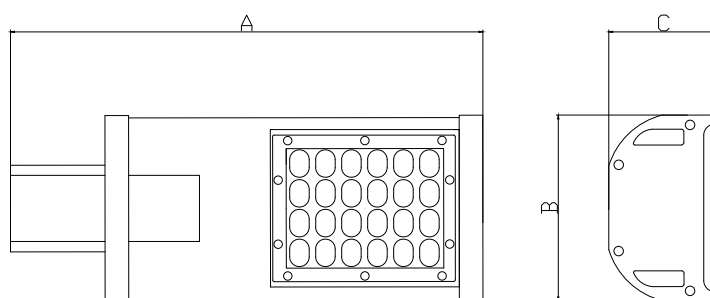

Артикул	Потужність, W	Світловий потік, Lm	Ступінь захисту/ IP	Колірна температура, K	Розмір для монтажу (АxВxС), мм
LUP-20-N/C	20	2928			
LUP-30-N/C	30	4200	IP65	4000/6000	345x118x70
LUP-40-N/C	40	5600			