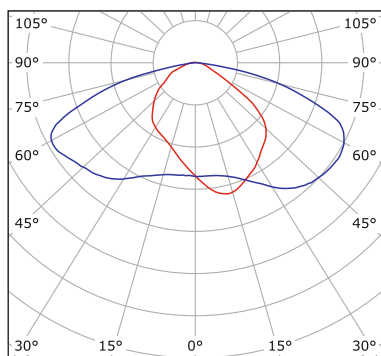

Артикул	Потужність, W	Світловий потік, Lm	Ступінь захисту/ IP	Колірна температура, K	Розмір для монтажу (АхВхС), мм
LK-60-N/C/W	60	7920	IP65	4000/6000/3000	312x300x95
LK-100-N/C/W	100	14000			392x300x95
LK-120-N/C/W	120	16800			392x300x95
LK-150-N/C/W	150	21000			472x300x95
LK-180-N/C/W	180	25200			472x300x95