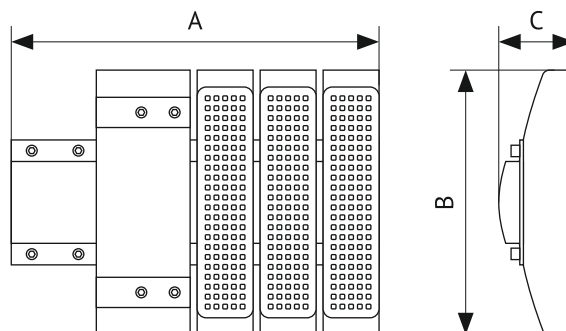

+38 057 752 03 10
+38 057 752 03 25
info@ledlife.com.ua
www.ledlife.ua