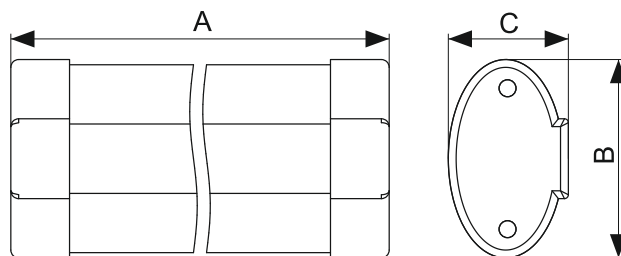

Кріплення

+38 057 752 03 10
+38 057 752 03 25
info@ledlife.com.ua
www.ledlife.ua