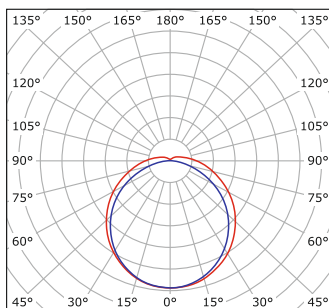

220 В
напруга

Артикул	Потужність, W	Світловий потік, Lm	Світловий потік в аварійному режимі, Lm	Ступінь захисту/ IP	Колірна температура, К	Розмір для монтажу (АxВxС), мм
LE3-600-N-EM	18	2160	260	54	4000	608 X 76 X 46
LE3-1200-N-EM	36	4320	380			1203 X 76 X 46