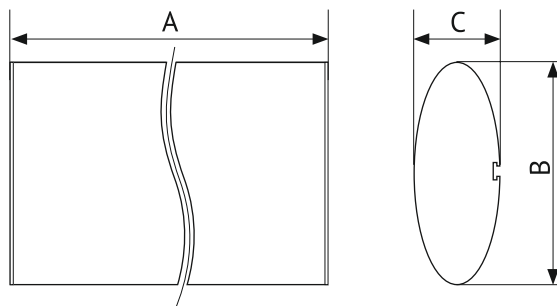

Матеріал розсіювача: полікарбонат

5 років гарантії

120 Лм/Вт
світлова
ефективність

0,9
коефіцієнт
потужності

83 Ra
коефіцієнт передачі
кольору

-20°C до +45°C
температура
експлуатації

220 В
напруга

Артикул	Потужність, W	Світловий потік, Lm	Ступінь захисту/ IP	Колірна температура, K	Розмір для монтажу (АxВxС), мм
LE2-600-N/C/W	27	3240	54	4000	640x104x50
LE2-1200-N/C/W	54	6480		1222x104x50	
LE2-1500-N/C/W	72	8640		1510x104x50	