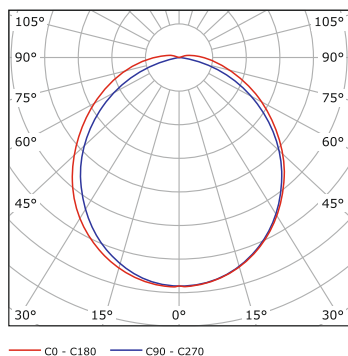

Матеріал розсіювача: полікарбонат

5 років гарантії

120 Лм/Вт
світлова
ефективність

0,9
коефіцієнт
потужності

83 Ra
коефіцієнт передачі
кольору

-20°C до +45°C
температура
експлуатації

220 В
напруга

Артикул	Потужність, W	Світловий потік, Lm	Ступінь захисту/ IP	Колірна температура, K	Розмір для монтажу (АxВxС), мм
LE2-600-N/C/W	27	3240	54	4000	640x104x50
LE2-1200-N/C/W	54	6480		1222x104x50	
LE2-1500-N/C/W	72	8640		1510x104x50	