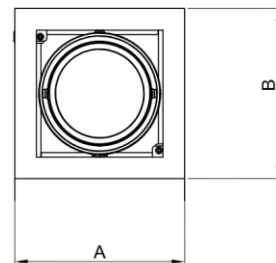

+38 057 752 03 10
+38 057 752 03 25
info@ledlife.com.ua
www.ledlife.ua

LM80
CERTIFIED