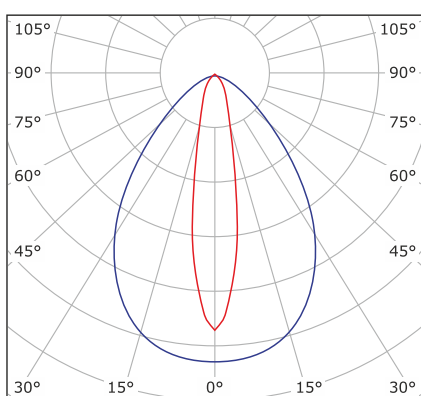

5 років гарантії

120 Лм/Вт
світлова ефективність

0,9
коефіцієнт потужності

83 Ra
коефіцієнт передачі кольору

-5°C до +40°C
температура експлуатації

220 В
напруга

36
кут розсіювання

Артикул	Потужність, W	Світловий потік, Lm	Ступінь захисту/ IP	Колірна температура, K	Розмір для монтажу (АxВxС), мм
LGR-30-N/C-B	30	3600	IP20	4000/6000	195x195x140
LGR-30-N/C-W					