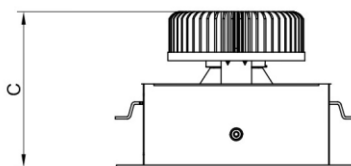

+38 057 752 03 10
+38 057 752 03 25
info@ledlife.com.ua
www.ledlife.ua

LM80
CERTIFIED