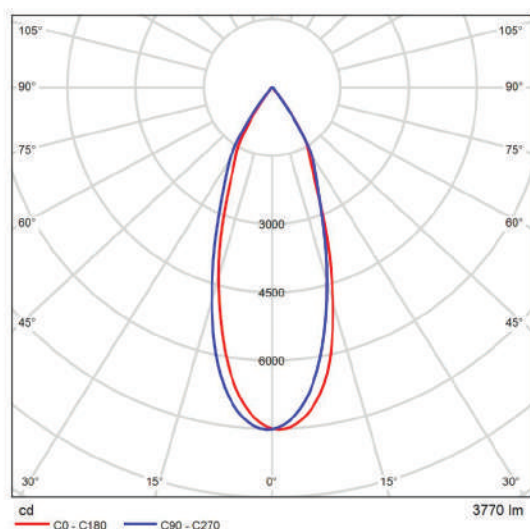

5 років гарантії

від 145 Лм/Вт
світлова
ефективність

0,9
коефіцієнт
потужності

83 Ra
коефіцієнт передачі
кольору

-5°C до +40°C
температура
експлуатації

220 В
напруга

36° / 56°
кути
розсіювання

Артикул	Потужність, W	Світловий потік, Lm	Ступінь захисту, IP	Колірна температура, K	Розмір для монтажу (АхВхС), мм
LTR1-26-N/C/W-36/56-B	26	3750	IP20	3000 /	95x190x265
LTR1-26-N/C/W-36/56-W				4000 / 6000	