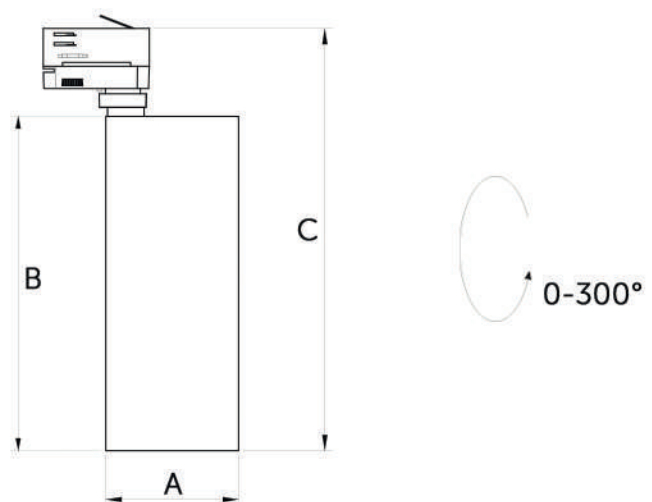

5 років гарантії

від 145 Лм/Вт
світлова
ефективність

0,9
коефіцієнт
потужності

83 Ra
коефіцієнт передачі
кольору

-5°C до +40°C
температура
експлуатації

220 В
напруга

36° / 56°
кути
розсіювання

Артикул	Потужність, W	Світловий потік, Lm	Ступінь захисту, IP	Колірна температура, K	Розмір для монтажу (АхВхС), мм
LTR1-26-N/C/W-36/56-B	26	3750	IP20	3000 /	95x190x265
LTR1-26-N/C/W-36/56-W				4000 / 6000	