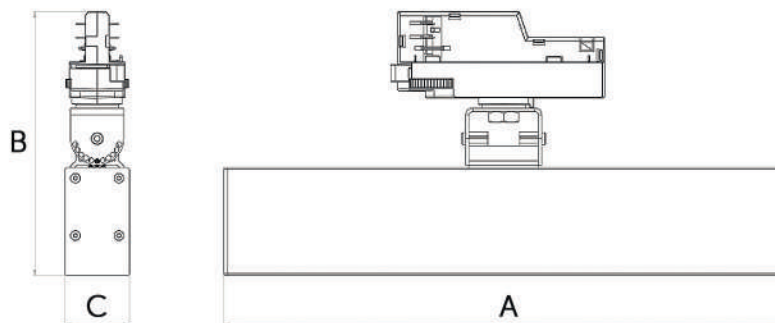

34° / 48°

кути
розсіювання

Артикул	Потужність, W	Світловий потік, Lm	Ступінь захисту, IP	Колірна температура, K	Розмір для монтажу (АxВxС), мм
LDU-CE-300-N-B-TR	26	3640	IP44	4000	335x152x37

34°

48°

+38 057 752 03 10
+38 057 752 03 25
info@ledlife.com.ua
www.ledlife.ua