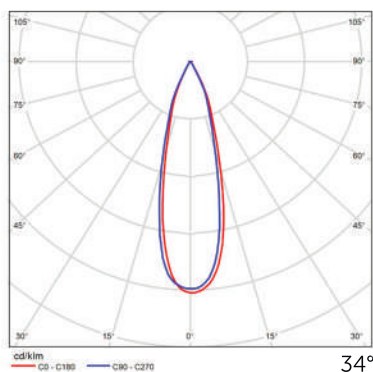

від 140 Лм/Вт

світлова
ефективність

0,9

коефіцієнт
потужності

83 Ra

коефіцієнт передачі
кольору

5

років
гарантії

34° / 48°

кути
розсіювання

Артикул	Потужність, W	Світловий потік, Lm	Ступінь захисту, IP	Колірна температура, K	Розмір для монтажу (АxВxС), мм
LDU-CE-300-N-B-TR	26	3640	IP44	4000	335x152x37

34°

48°

+38 057 752 03 10
+38 057 752 03 25
info@ledlife.com.ua
www.ledlife.ua