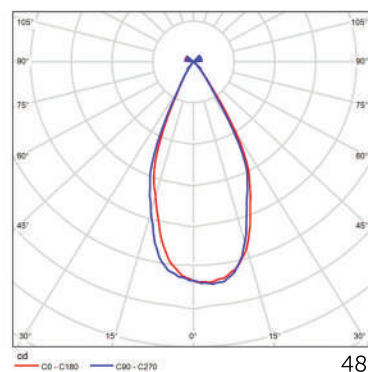

34° / 48°

кути
розсіювання

Артикул	Потужність, W	Світловий потік, Lm	Ступінь захисту, IP	Колірна температура, K	Розмір для монтажу (АxВxС), мм
LDU-CE-300-N-B-TR	26	3640	IP44	4000	335x152x37

34°

48°

+38 057 752 03 10
+38 057 752 03 25
info@ledlife.com.ua
www.ledlife.ua