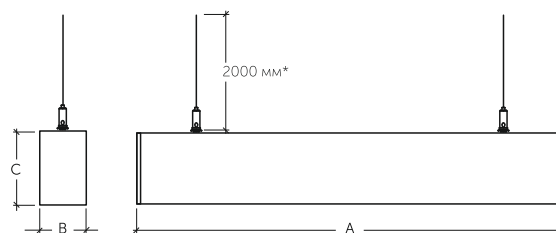

* Довжина підвісу регулюється

+38 057 752 03 10
+38 057 752 03 25
info@ledlife.com.ua
www.ledlife.ua