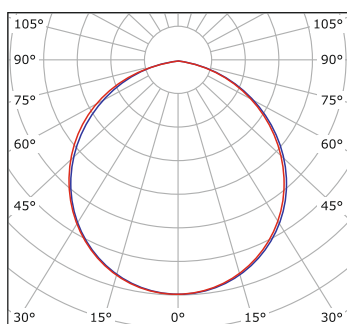

120 Лм/Вт
світлова
ефективність

0,9
коефіцієнт
потужності

83 Ra
коефіцієнт передачі
кольору

-20°C до +40°C
температура
експлуатації

220 В
напруга

5 років гарантії

Артикул	Потужність, W	Світловий потік, Lm	Ступінь захисту/ IP	Колірна температура, K	Розмір для монтажу (АxВxС), мм
LDU-1200-N-B-S-CE	36	4320	IP44	4000	1276x62x37
LDU-1500-N-B-S-CE	46	5520			1593x62x37