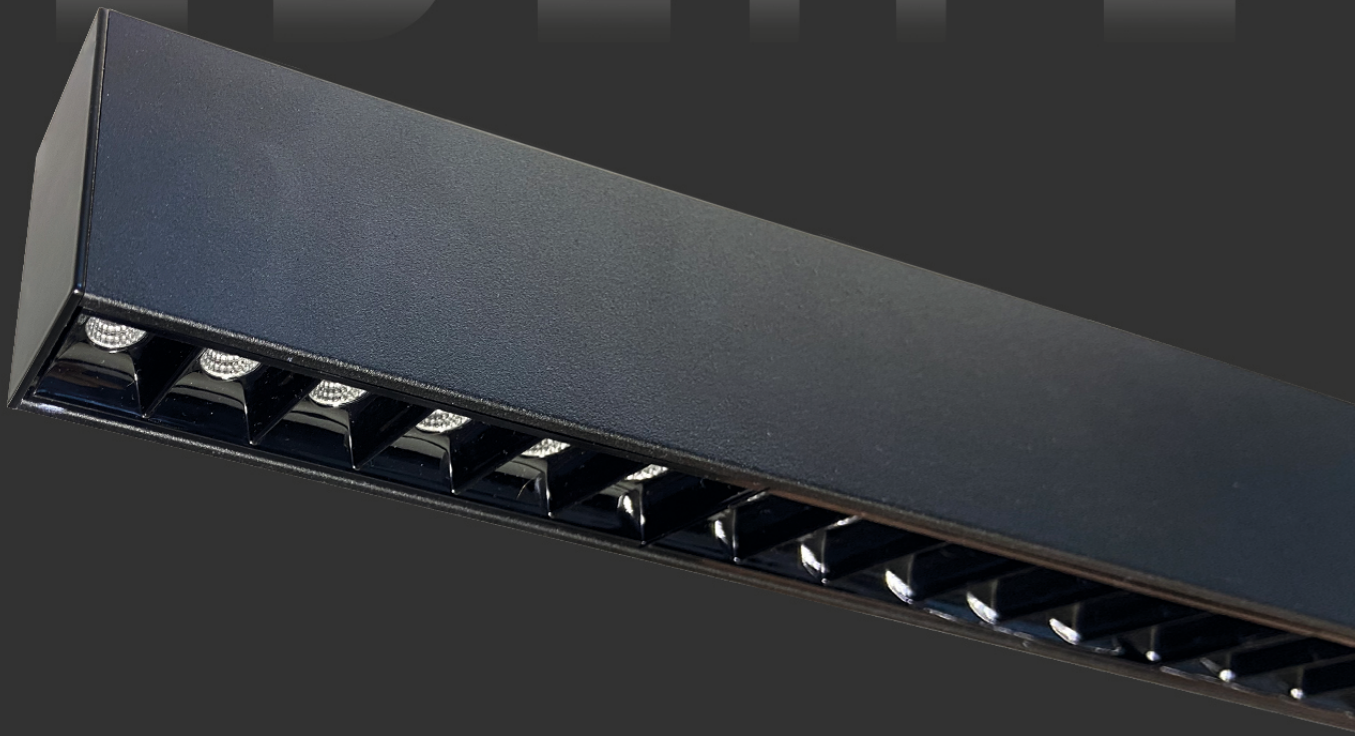

www.ledlife.ua

LEDLIFE

Deco Uni Cat's Eye

Декоративний Led-світильник
з унікальним рефлектором

Deco Uni Cat's Eye

Декоративний Led-світильник
з унікальним рефлектором

- завдяки рефлектору Cat's Eye не виникає ефекту засліплення
- світильник підтримує стандарт UGR 19
- якісні світлодіоди від Seoul Semiconductors
- драйвер Philips
- у базовій комплектації — декоративний прозорий провід
- застосовується для дизайнерських проєктів, освітлення офісів та закладів HoReCa, салонів краси тощо

120 Лм/Вт
світлова
ефективність

0,9
коефіцієнт
потужності

83 Ra
коефіцієнт передачі
кольору

-20°C до +40°C
температура
експлуатації

220 В
напруга

5 років гарантії

Артикул	Потужність, W	Світловий потік, Lm	Ступінь захисту/ IP	Колірна температура, K	Розмір для монтажу (АxВxС), мм
LDU-1200-N-B-S-CE	36	4320	IP44	4000	1276x62x37
LDU-1500-N-B-S-CE	46	5520			1593x62x37