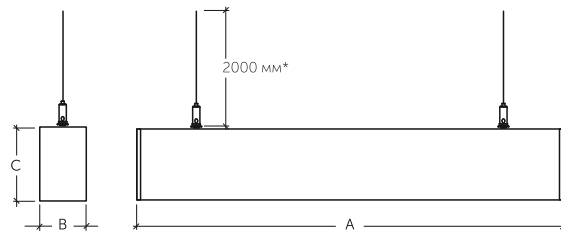

* Довжина підвісу регулюється

Кріплення

+38 057 752 03 10
+38 057 752 03 25
info@ledlife.com.ua
www.ledlife.ua