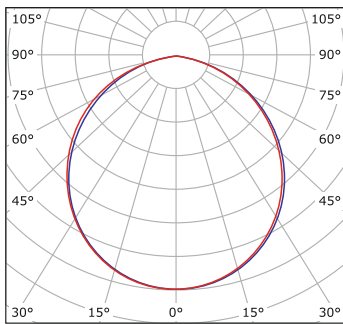

112 Лм/Вт
світлова ефективність

0,9
коефіцієнт потужності

83 Ra
коефіцієнт передачі кольору

-20°C до +45°C
температура експлуатації

220 В
напруга

5 років гарантії

Артикул	Потужність, W	Світловий потік, Lm	Ступінь захисту/ IP	Колірна температура, K	Розмір для монтажу (АxВxС), мм
LD-600-N/C/W-S/G/B/W-S/W	20	2240			600x48x60
LD-1000-N/C/W-S/G/B/W-S/W	30	3360		4000	998x48x60
LD-1200-N/C/W-S/G/B/W-S/W	36	4032	IP44	/6000/	1192x48x60
LD-1500-N/C/W-S/G/B/W-S/W	46	5152		3000	1484x48x60
LD-2000-N/C/W-S/G/B/W-S/W	54	6048			2019x48x60