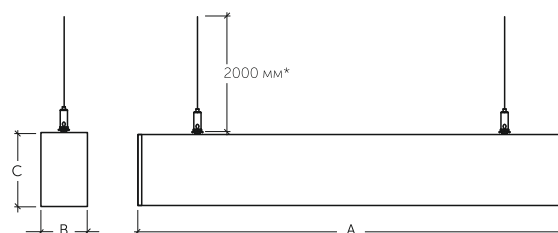

Кріплення

* Довжина підвісу регулюється

+38 057 752 03 10
+38 057 752 03 25
info@ledlife.com.ua
www.ledlife.ua