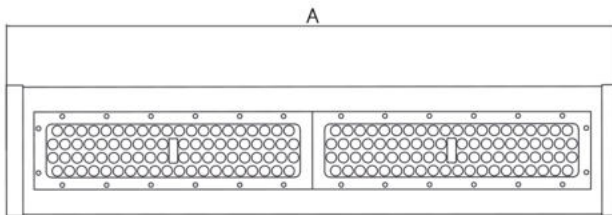

**140 Lm/W**  
lighting  
efficiency

**0,95**  
power  
factor

**73 Ra**  
CRI

**-40°C to +60°C**  
operating  
temperature

**220V**  
voltage

**5**  
years  
warranty

ITEM	Power, W	Luminous flux, Lm	IP protection	CCT, K	SIZE (AxBxC), mm
LUHB-30-N/C/W	30	4200	65	4000 /6000/ 3000	306x114x66
LUHB-60-N/C/W	60	8400			606x114x66
LUHB-90-N/C/W	90	12600			906x114x66
LUHB-120-N/C/W	120	16800			1206x114x66