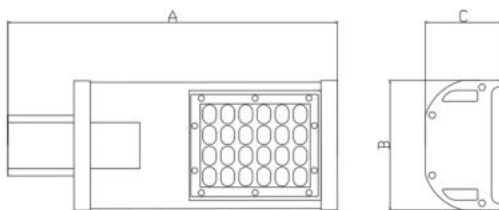

**220V**

voltage

**5**

years  
warranty

ITEM	Power, W	Luminous flux, Lm	IP protection	CCT, K	SIZE (AxBxC), mm
LUP-20-N/C	20	2928			
LUP-30-N/C	30	4200	IP65	4000/6000	345x118x70
LUP-40-N/C	40	5600			

— CRI - C180 — CRI - C270