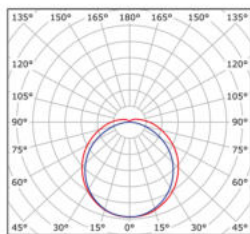

**120 Lm/W**  
lighting  
efficiency

**0,9**  
power  
factor

**83 Ra**  
CRI

**-20°C to +45°C**  
operating  
temperature

**220V**  
supply  
voltage

**3**  
years  
warranty

ITEM	Power, W	Luminous flux, Lm	IP protection	CCT, K	SIZE (AxBxC), mm
LE3-300-N/C/W	8	960	65	4000 /6000/ 3000	344x76x46
LE3-600-N/C/W	15	1800			608x76x46
LE3-1200-N/C/W	36	4320			1203x76x46
LE3-1500-N/C/W	52	6240			1548x76x46