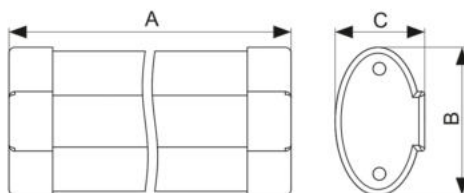

Installation