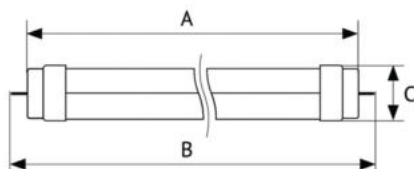

**0%**  
flicker  
factor

**83 Ra**  
CRI

**-20°C to +45°C**  
operating  
temperature

**220V**  
supply  
voltage

**3**  
years  
warranty

ITEM	Power, W	Luminous flux, Lm	IP protection	CCT, K	SIZE (AxBxC), mm
LT8-PC-300-N/C/W	4	650			286x302x26
LT8-PC-600-N/C/W	7	1136		4000	590x605x26
LT8-PC-900-N/C/W	10	1630	20	/6000/	895x908x26
LT8-PC-1200-N/C/W	13	2110		3000	1200x1213x26
LT8-PC-1500-N/C/W	19	3084			1500x1513x26