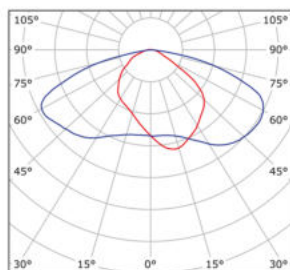

**132 Lm/W**  
lighting efficiency

**0,95**  
power factor

**73 Ra**  
CRI

**-40°C to +50°C**  
operating temperature

**220V**  
voltage

**5**  
years warranty

ITEM	Power, W	Luminous flux, Lm	IP protection	CCT, K	SIZE (AxBxC), mm
LK-60-N/C/W	60	7920			312x300x95
LK-100-N/C/W	100	14000			392x300x95
LK-120-N/C/W	120	16800	IP65	4000/6000/3000	392x300x95
LK-150-N/C/W	150	21000			472x300x95
LK-180-N/C/W	180	25200			472x300x95