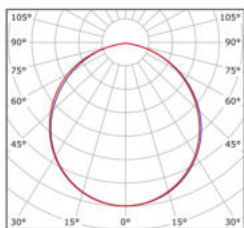

140 Lm/W

lighting
efficiency

0,9

power
factor

83 Ra

CRI

-20°C to +45°C

operating
temperature

220V

supply
voltage

5

years
warranty

ITEM	Power, W	Luminous flux, Lm	IP protection	CCT, K	SIZE (AxBxC), mm
LD-600-N/C/W-S/G/B/W-S/W	20	2240			600x48x60
LD-1000-N/C/W-S/G/B/W-S/W	30	3360		4000	998x48x60
LD-1200-N/C/W-S/G/B/W-S/W	36	4032	IP44	/6000/	1192x48x60
LD-1500-N/C/W-S/G/B/W-S/W	46	5152		3000	1484x48x60
LD-2000-N/C/W-S/G/B/W-S/W	54	6048			2019x48x60