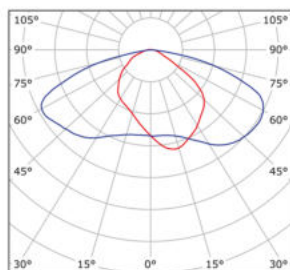

132 Lm/W
lighting efficiency

0,95
power factor

73 Ra
CRI

-40°C to +50°C
operating temperature

220V
voltage

5
years warranty

ITEM	Power, W	Luminous flux, Lm	IP protection	CCT, K	SIZE (AxBxC), mm
LK-60-N/C/W	60	7920			312x300x95
LK-100-N/C/W	100	14000			392x300x95
LK-120-N/C/W	120	16800	IP65	4000/6000/3000	392x300x95
LK-150-N/C/W	150	21000			472x300x95
LK-180-N/C/W	180	25200			472x300x95