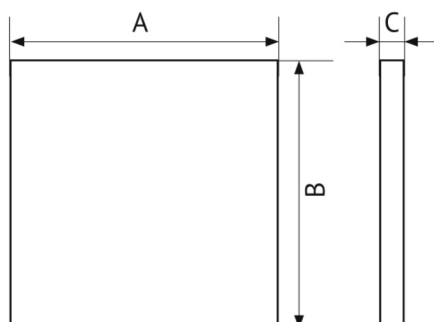

+38 066 244 86 26
info@ledlife.com.ua
www.ledlife.ua