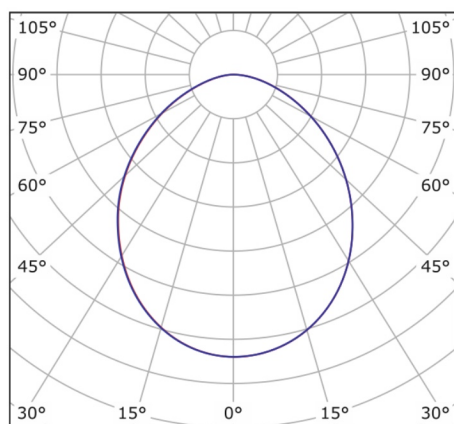

5 років гарантії

106 Lm/W
світлова ефективність

0,9
коефіцієнт потужності

83 Ra
коефіцієнт передачі кольору

-5°C до +40°C
температура експлуатації

220V
напруга

SMD
тип світлодіодів

Артикул	Потужність, W	Світловий потік, Lm	Ступінь захисту, IP	Колірна температура, K	Розмір для монтажу (АхВхС), мм
PL-595-40-W/N/C	32-42	3390-4400	IP20	4000 / 6000	595x595x11