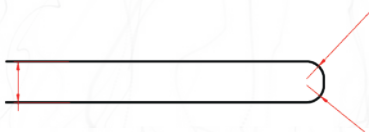

Зверніть увагу:

- Формат вказано в габаритних розмірах;
- Товщина пропилю між панелями - 11 мм;
- Електронний варіант декору, може дещо відрізнятися від реального взірця;

Додаткова обробка продукції

Назва операції	Ціна, €
Обробка загального периметру деталей (за метр погонний)	5
Отвори під мийку або варочну поверхню чи іншу фурнітуру (за 1 шт.)	10
Єврозапил (чверть, за 1 шт.)	10
Єврозапил зі стяжками (за 1 шт.)	15
Пакування в короб з МДФ (лист/смуга)	40/20

Варіанти обробки торців

ТИП
№1

ТИП
№2

ТИП
№3

ТИП
№4

ТИП
№4а