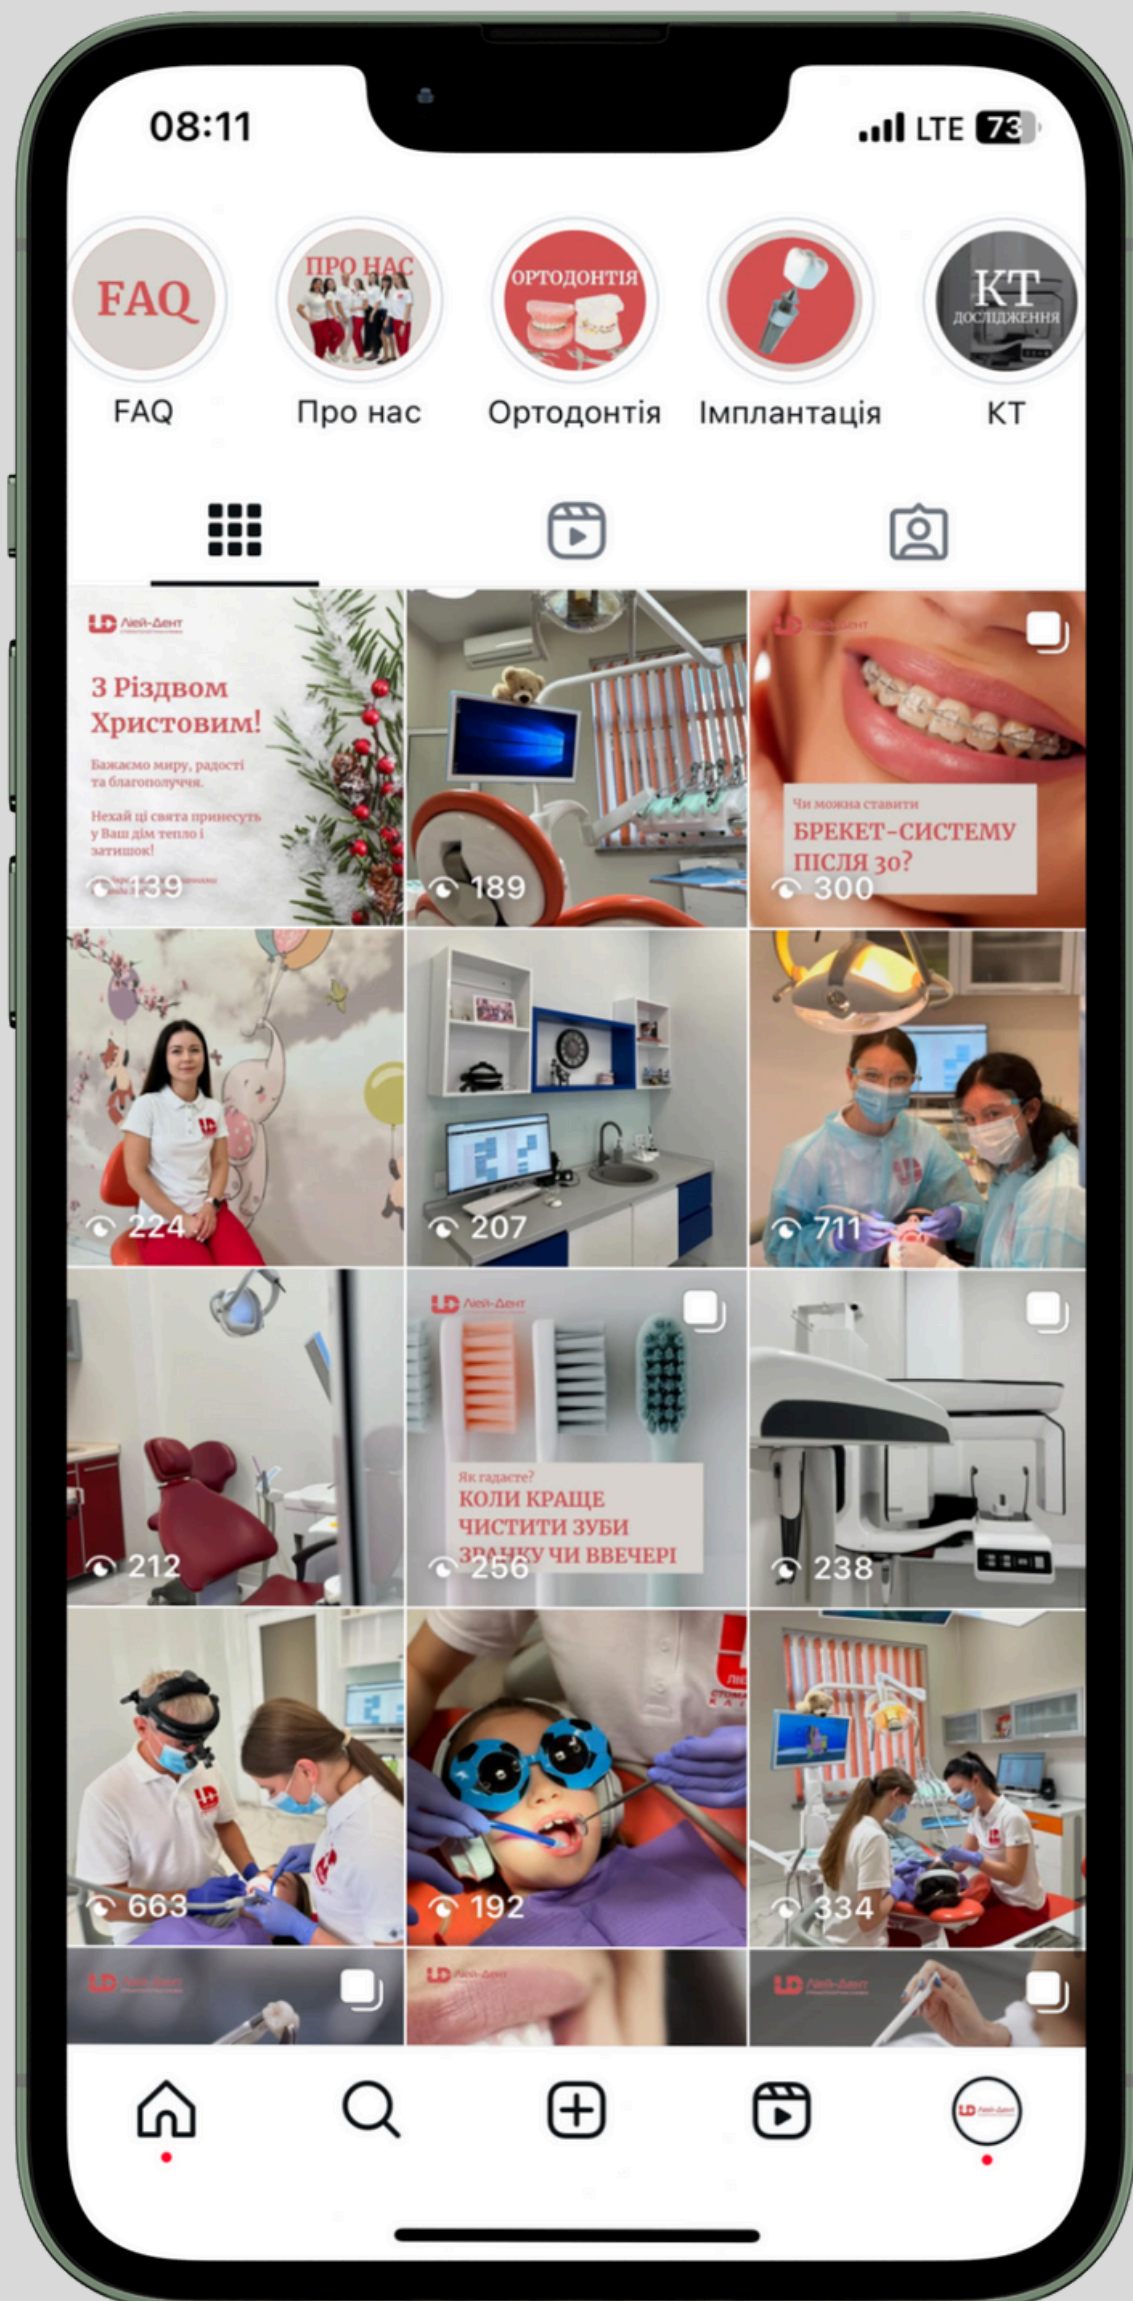

## Як виглядає профіль:

- Шапка профілю неконкретизована
- Немає єдиного стилю сторінки
- Однакові закріплені сторіз

**GE**  
**Marketing**  
genius easy marketing

# Як профіль виглядає зараз:

- Шапку конкретизували
- Зробили цікавий стиль в єдиному оформленні сторінки
- Закріплені інформативні та цікаві сторіз для клієнтів

**GE  
Marketing**  
genius easy marketing