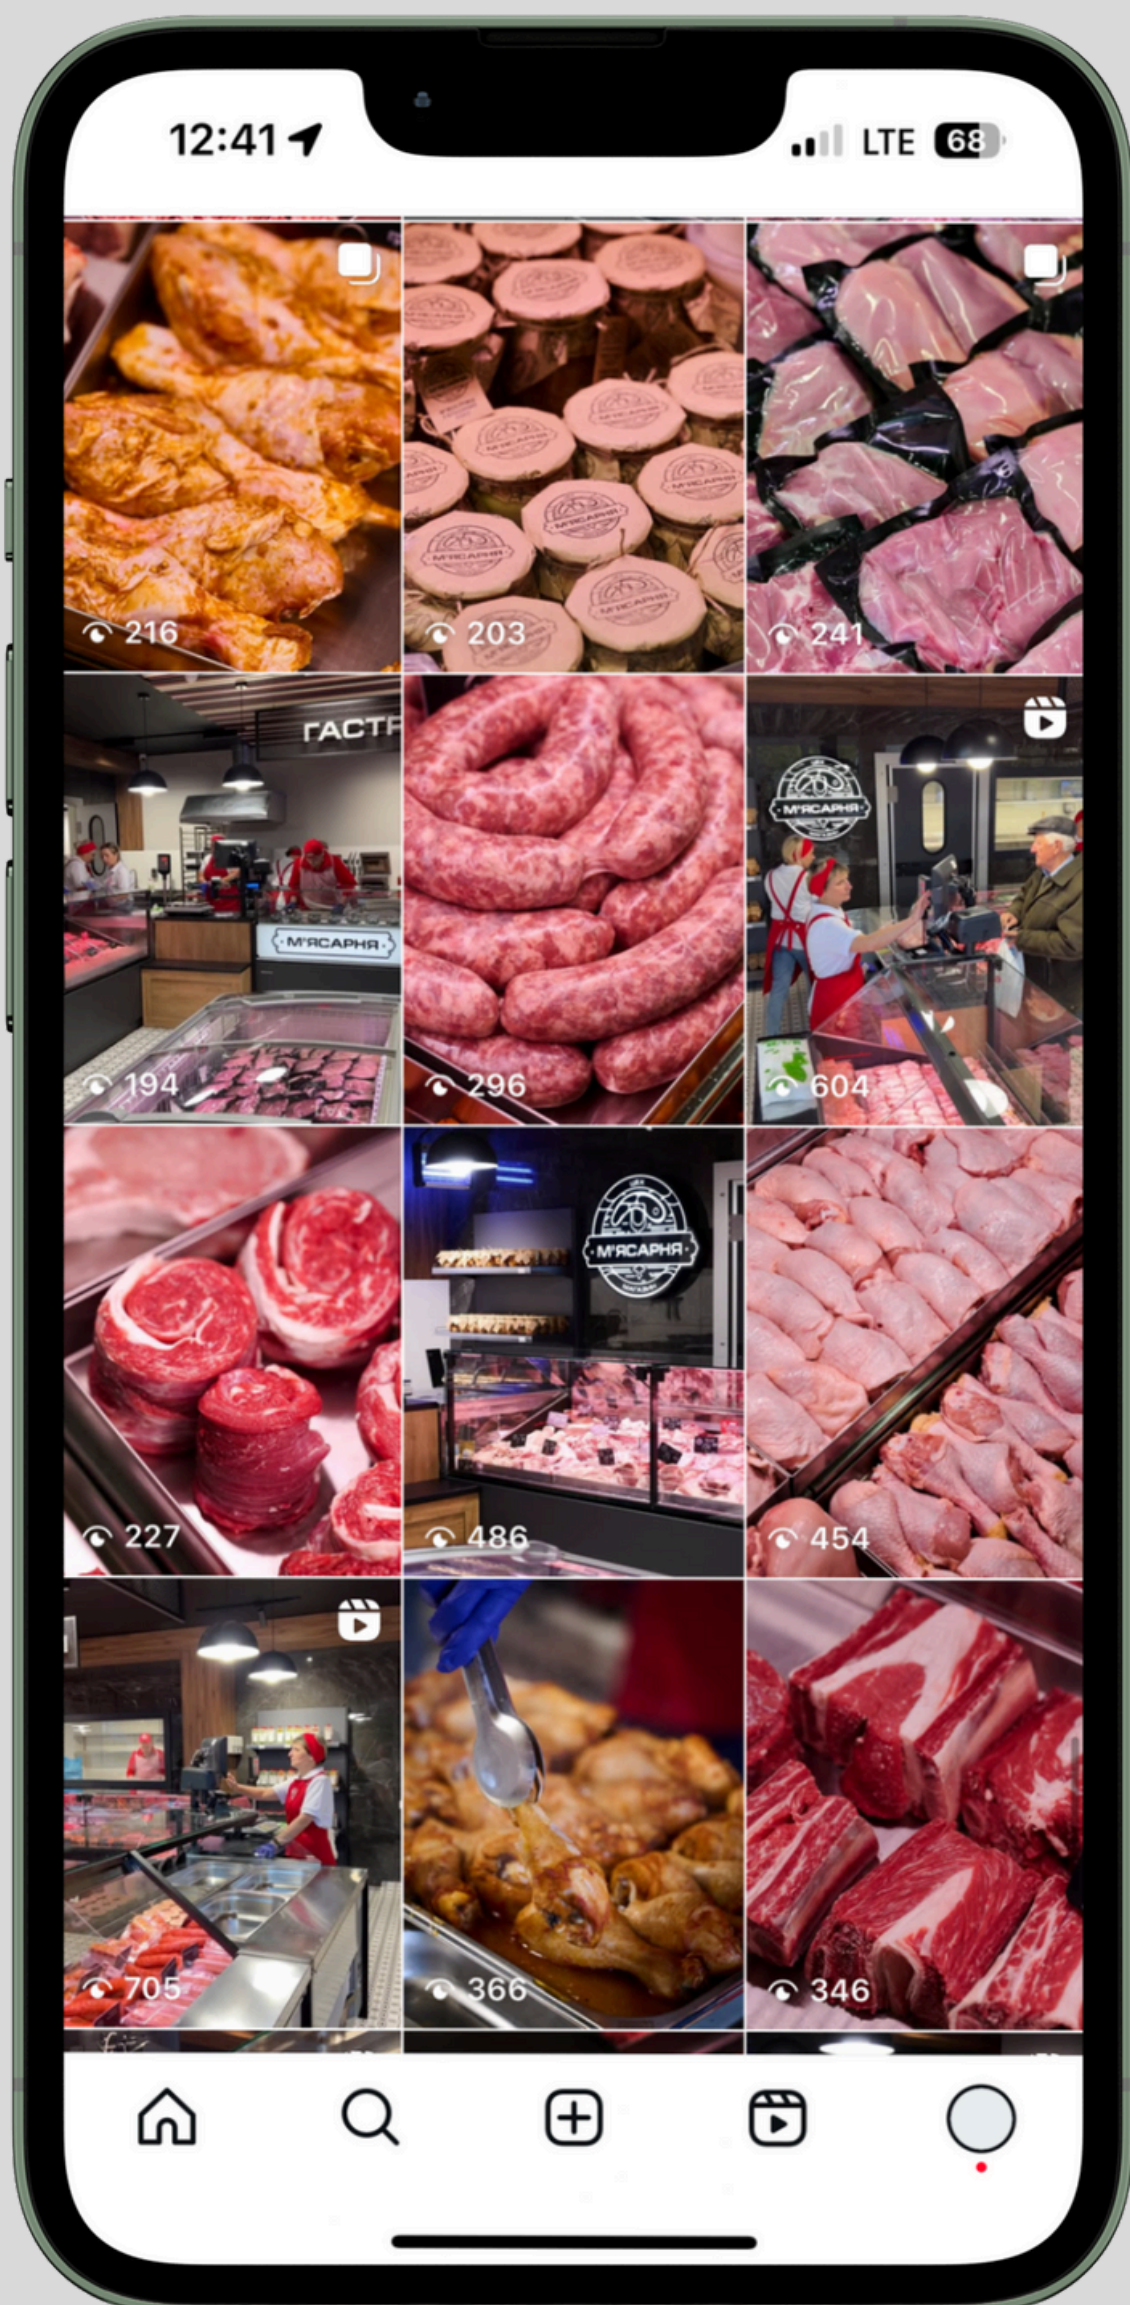

GE
Marketing
genius easy marketing

Як профіль виглядає зараз:

- Кокретизована і цікава шапка профілю
- Зробили живий стиль в однаковій кольоровій гаммі
- Додали інформативні та в стилі закріплені сторіз