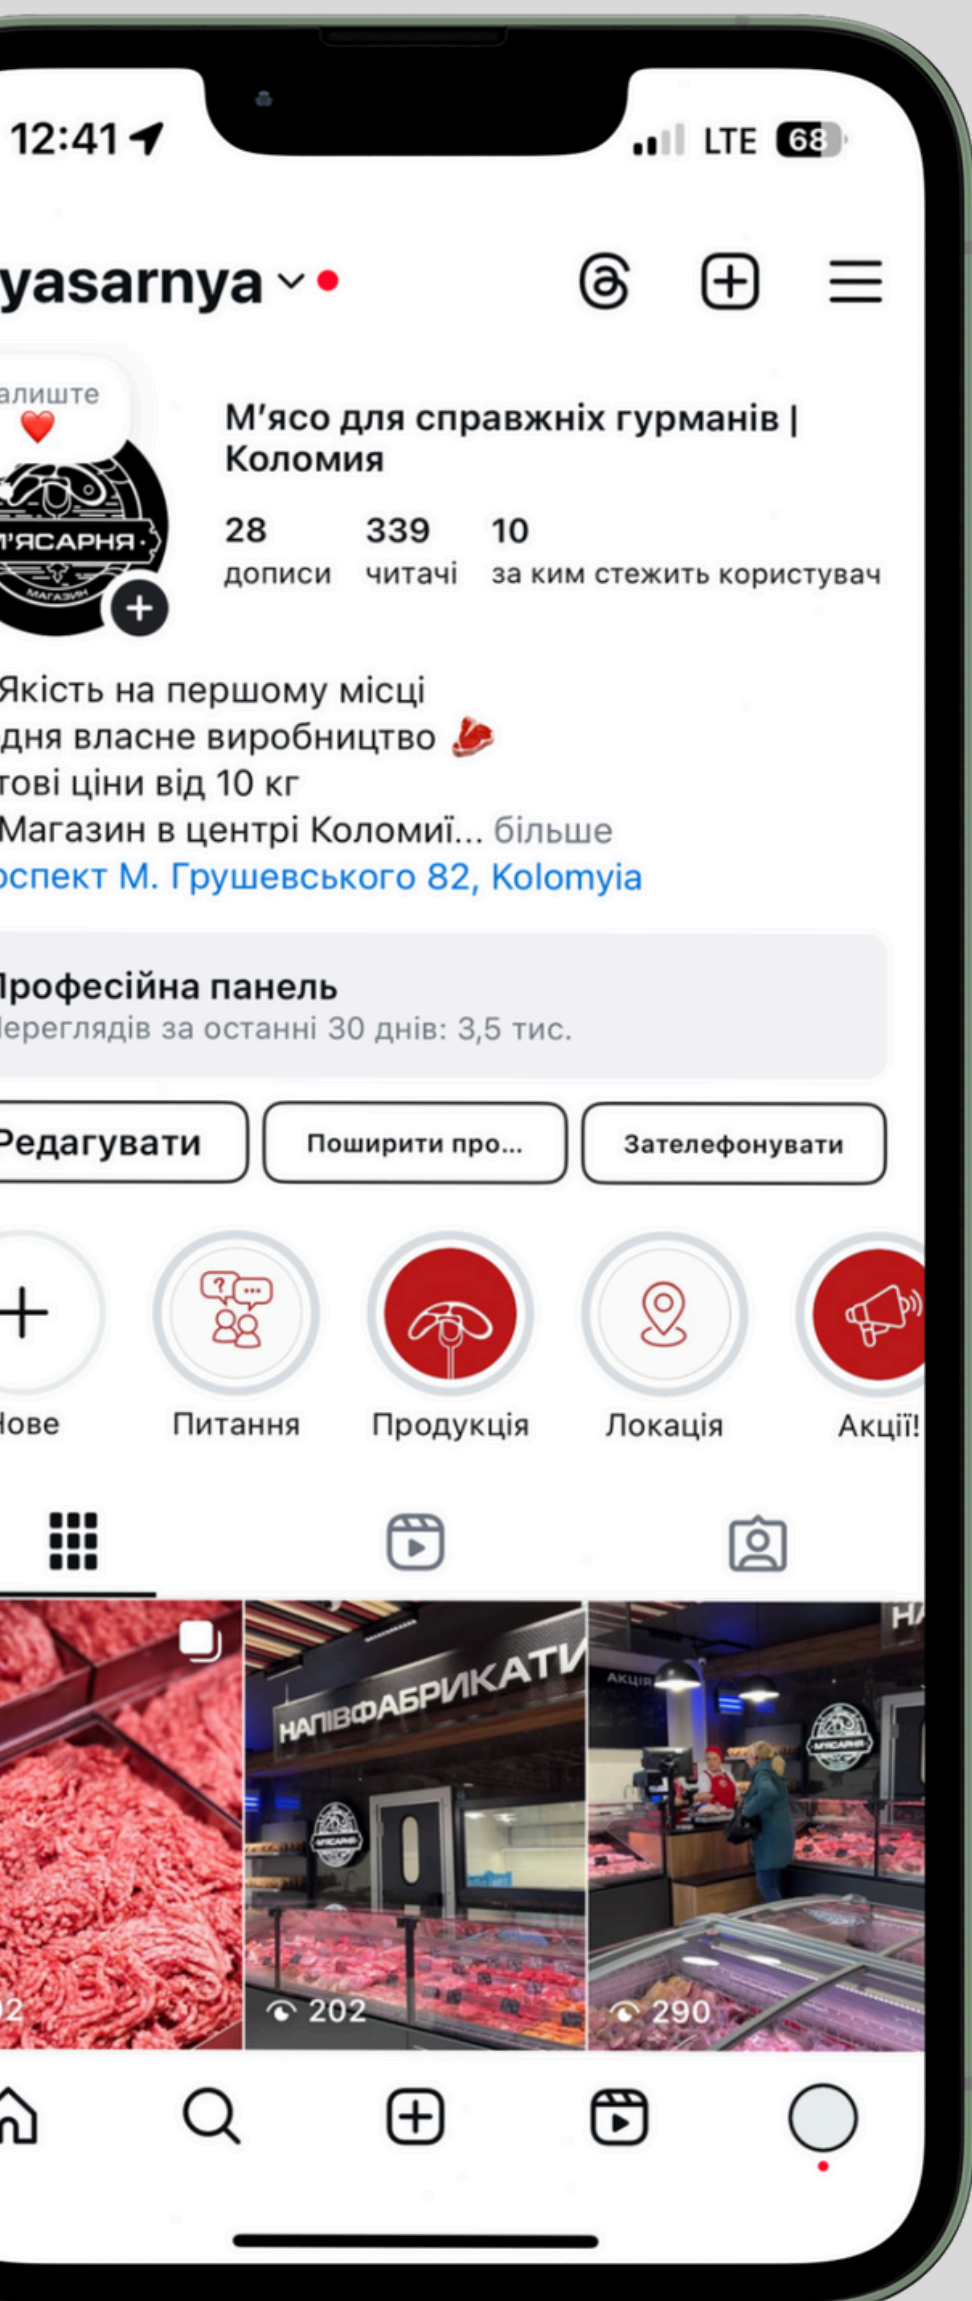

GE
Marketing
genius easy marketing

Як профіль виглядає зараз:

- Кокретизована і цікава шапка профілю
- Зробили живий стиль в однаковій кольоровій гаммі
- Додали інформативні та в стилі закріплені сторіз

**GE
Marketing**
genius easy marketing

Статистика за 4 місяці:

Показники	Було спочатку	За результатами місяців	Різниця
Кількість підписників	0	339	339
Кількість підписок	0	339	339
Публікації	0	28	28
Хайлайти	0	4	4
Охоплені акаунти	0	7 387	7 387
Взаємодії з контентом	0	623	623
Покази	0	37 457	37 457
Відвідування профілю	0	1 578	1 578