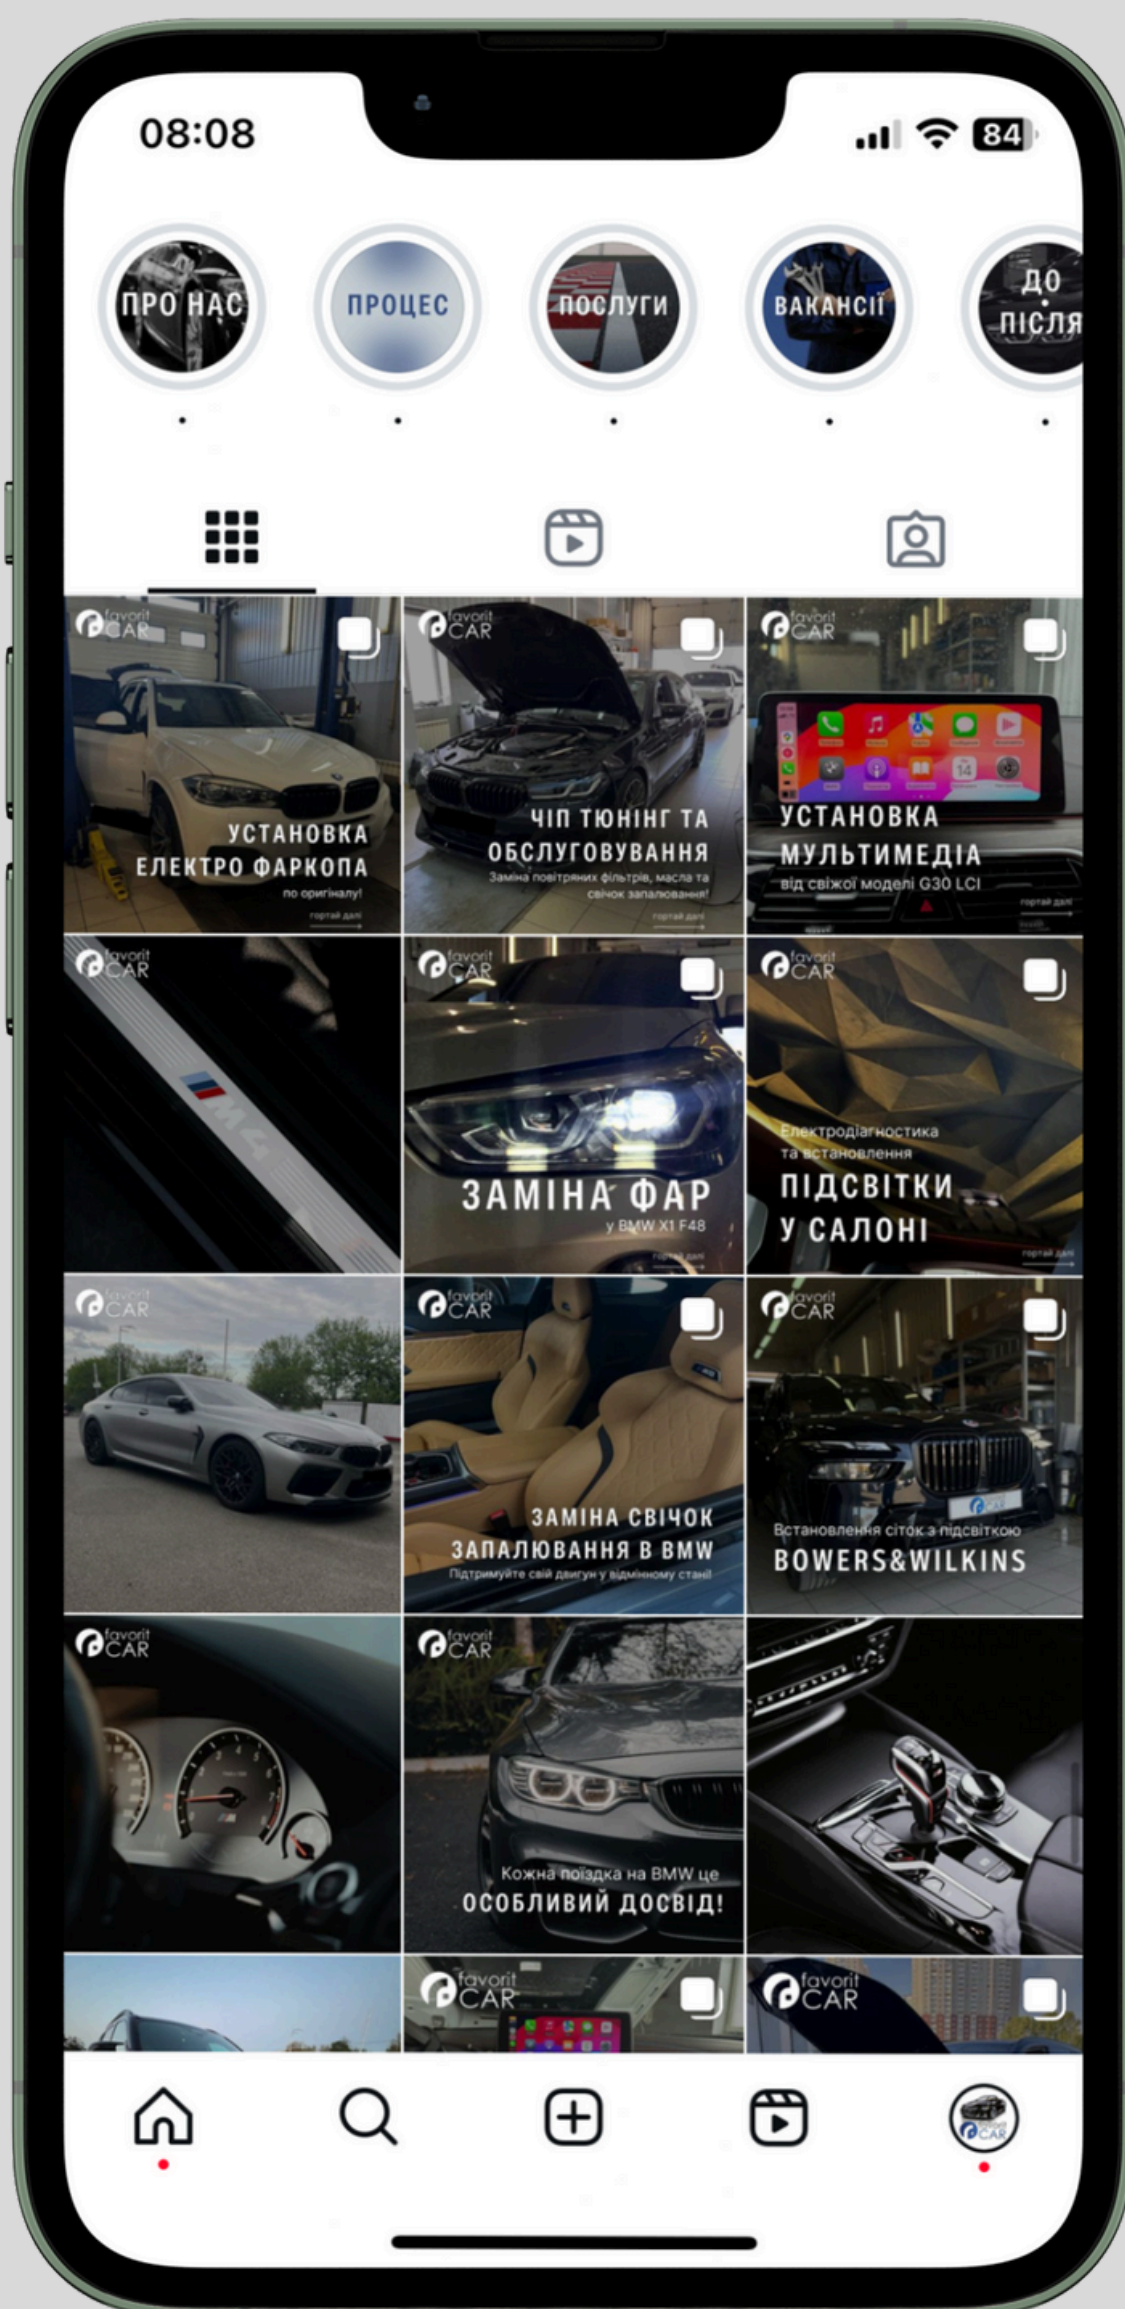

**GE
Marketing**
genius easy marketing

Як виглядає профіль:

- Не оформлені закріплені сторіз
- Не має єдиного стилю ведення сторінки
- Не активна сторінка

Як профіль виглядає зараз:

- Єдиний та живий стиль сторінок
- Додані реальні кейси (до та після, вирішення проблеми клієнта)
- Закріплені інформативні та цікаві сторізки для клієнтів

**GE
Marketing**
genius easy marketing

Статистика за 2 місяці:

Показники	Було спочатку	За результатами місяців	Різниця
Кількість підписників	60 724	60 724	0
Кількість підписок	0	3	3
Публікації	306	327	21
Хайлайти	5	6	1
Охоплені акаунти	2 971	83 126	80 155
Взаємодії з контентом	14	1 052	1 038
Покази	7 470	251 373	243 903
Відвідування профілю	151	1 991	1 840