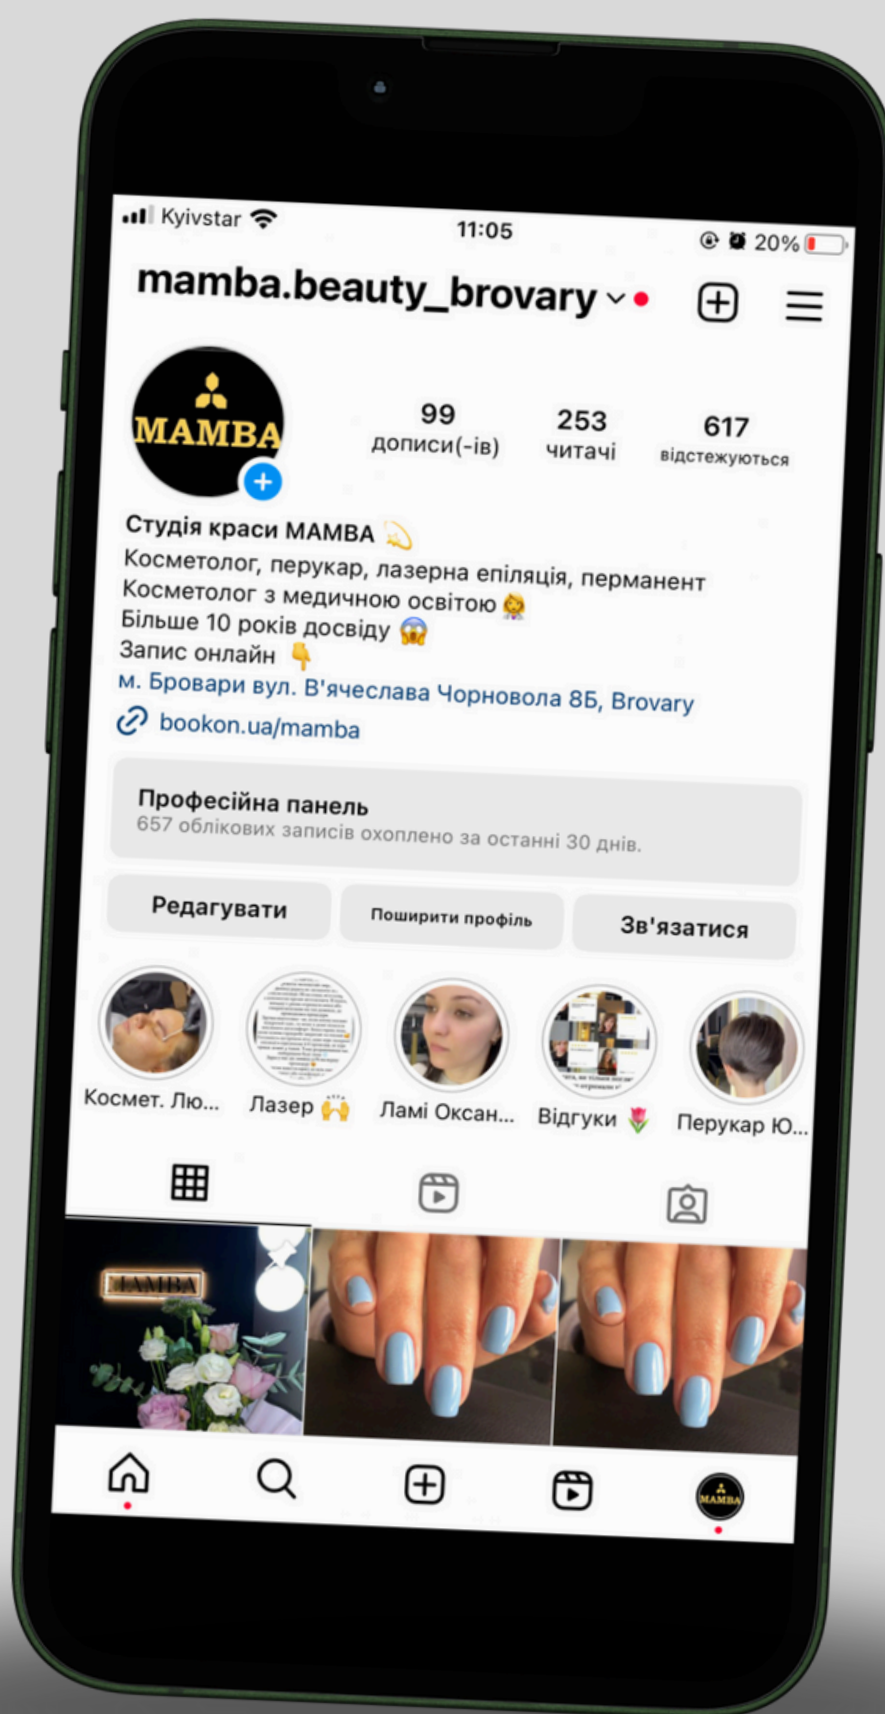

**GE
Marketing**
genius easy marketing

Як виглядає профіль:

- Не має єдиного стилю сторінки
- Не прописані ключові слова в ім'ї сторінки, по яких шукає клієнт
- Не оформлені закріплені сторіз
- Однакові фото на сторінці

GE
Marketing
genius easy marketing

Як профіль виглядає зараз:

- Єдиний та живий стиль салону
- Профіль який продає
- Закріплені інформативні сторіз для клієнтів
- Прописана конкретика у шапці профілю та ім'я