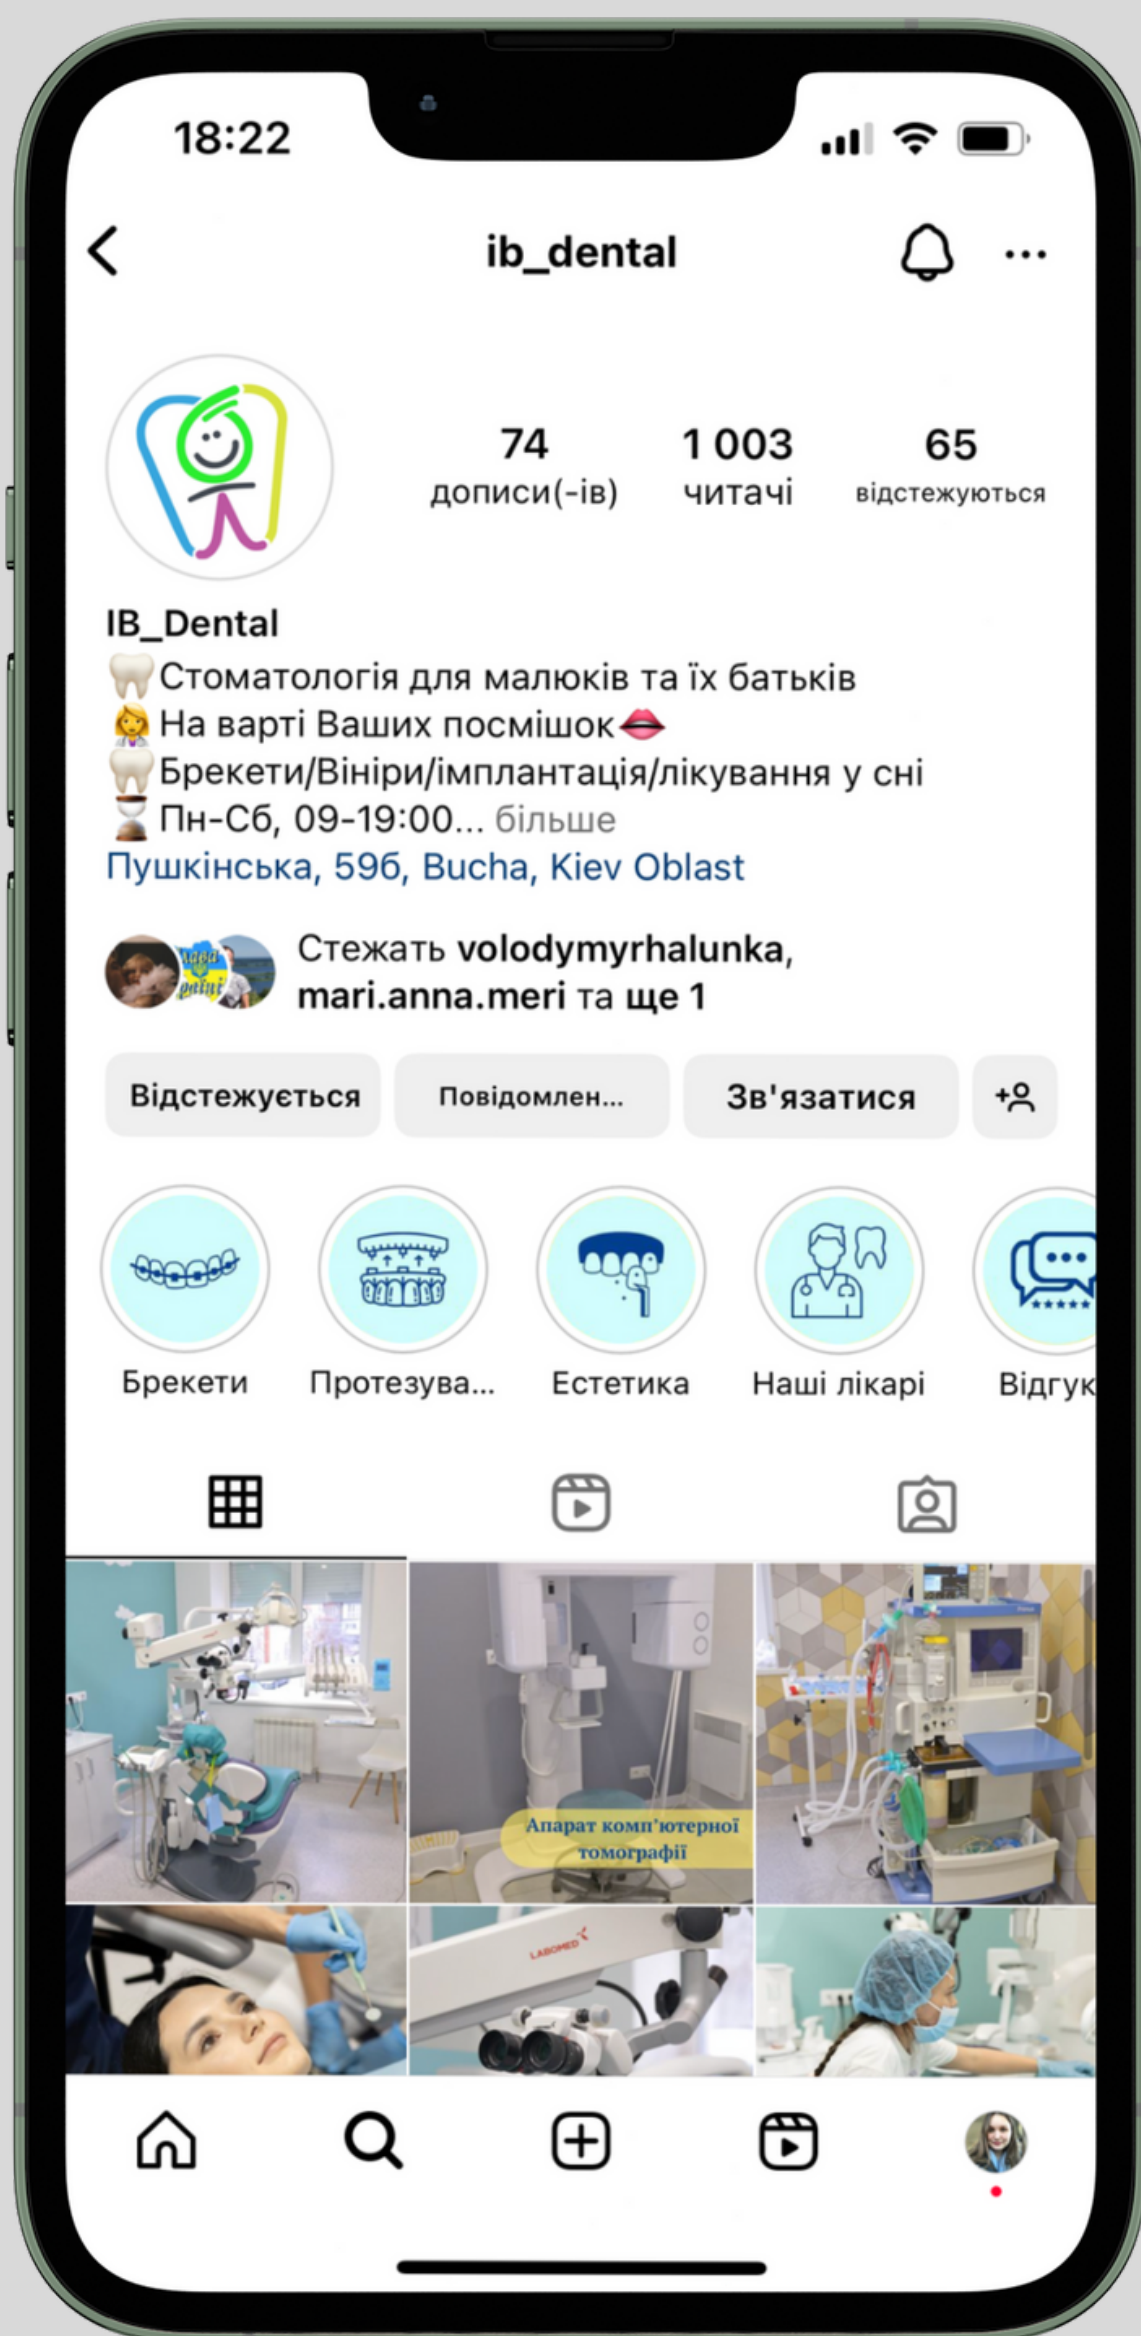

**GE
Marketing**
genius easy marketing

Як виглядає профіль:

- Неоднорідний стиль
- Різний колір дизайну
- Нецікавий та не продажний профіль

**GE
Marketing**
genius easy marketing

Як профіль виглядає зараз:

- **Єдиний стиль**
- **Унікальний дизайн, що вабить та продає**
- **Живий профіль, який зацікавить клієнта**

GE
Marketing
genius easy marketing

Статистика за 1 місяць:

Показники	Було спочатку	За результатами місяців	Різниця
Кількість підписників	955	1 003	48
Кількість підписок	3	41	38
Публікації	63	74	11
Хайлайти	3	9	6
Охоплені акаунти	809	967	158
Взаємодії з контентом	88	395	307
Покази	4 439	20 126	15 687
Відвідування профілю	373	749	376
Кількість збережених постів	10	16	6
Відмітка "подобається"	73	352	279