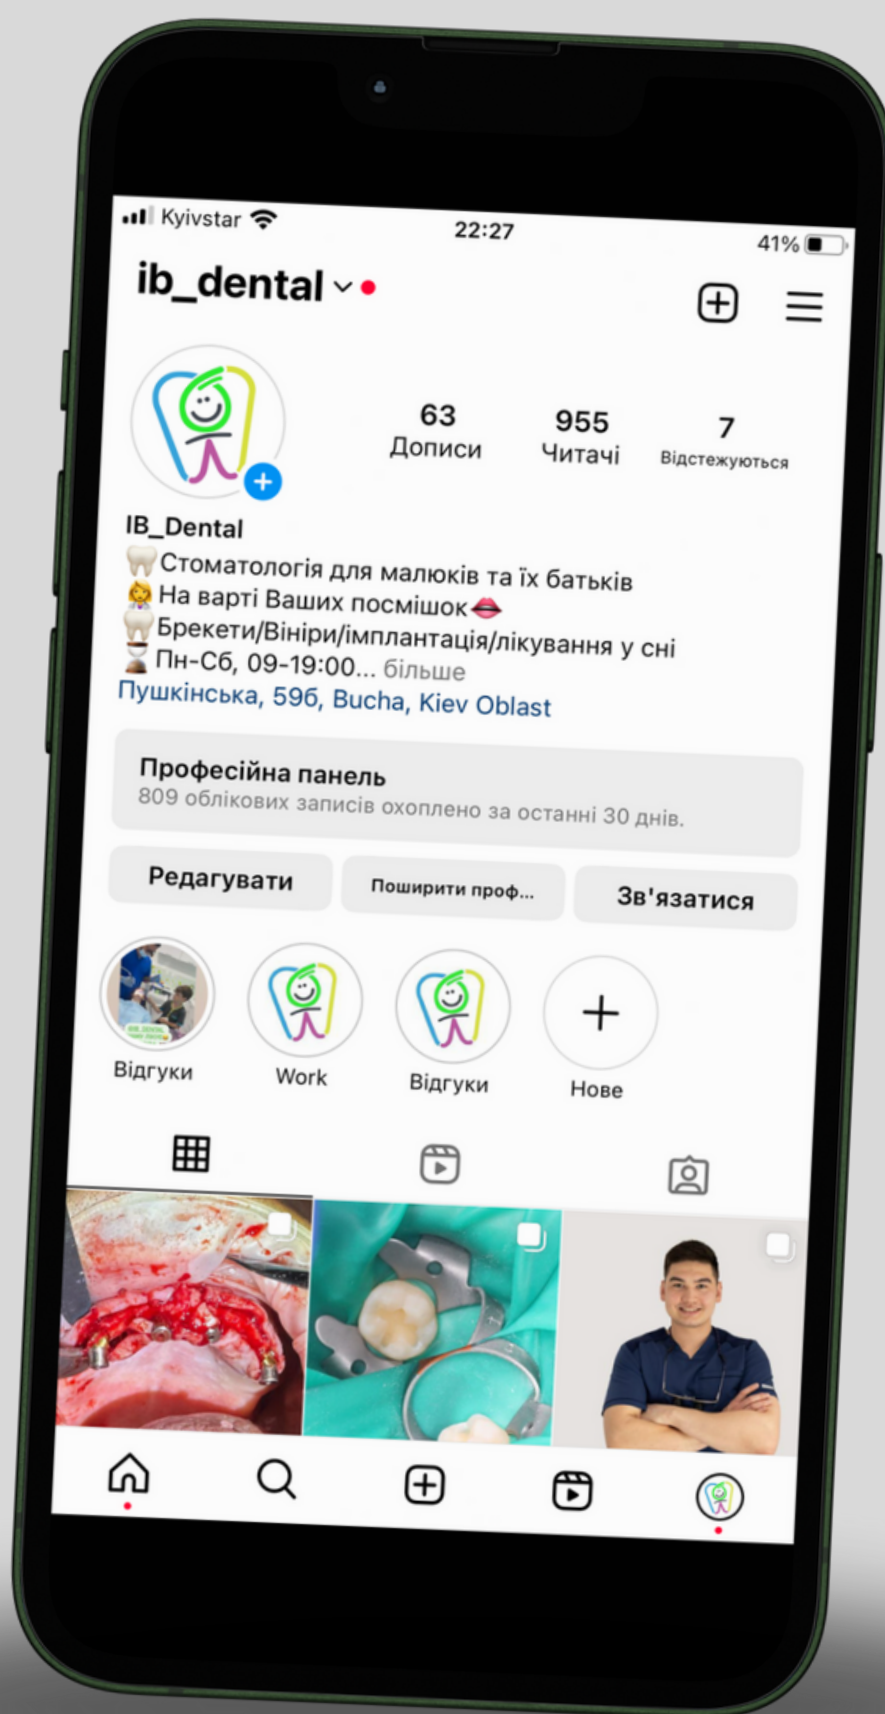

**GE
Marketing**
genius easy marketing

Як виглядає профіль:

- Неоднорідний стиль
- Різний колір дизайну
- Нецікавий та не продажний профіль

**GE
Marketing**
genius easy marketing

Як профіль виглядає зараз:

- **Єдиний стиль**
- **Унікальний дизайн, що вабить та продає**
- **Живий профіль, який зацікавить клієнта**

GE
Marketing
genius easy marketing

Статистика за 1 місяць:

Показники	Було спочатку	За результатами місяців	Різниця
Кількість підписників	955	1 003	48
Кількість підписок	3	41	38
Публікації	63	74	11
Хайлайти	3	9	6
Охоплені акаунти	809	967	158
Взаємодії з контентом	88	395	307
Покази	4 439	20 126	15 687
Відвідування профілю	373	749	376
Кількість збережених постів	10	16	6
Відмітка "подобається"	73	352	279