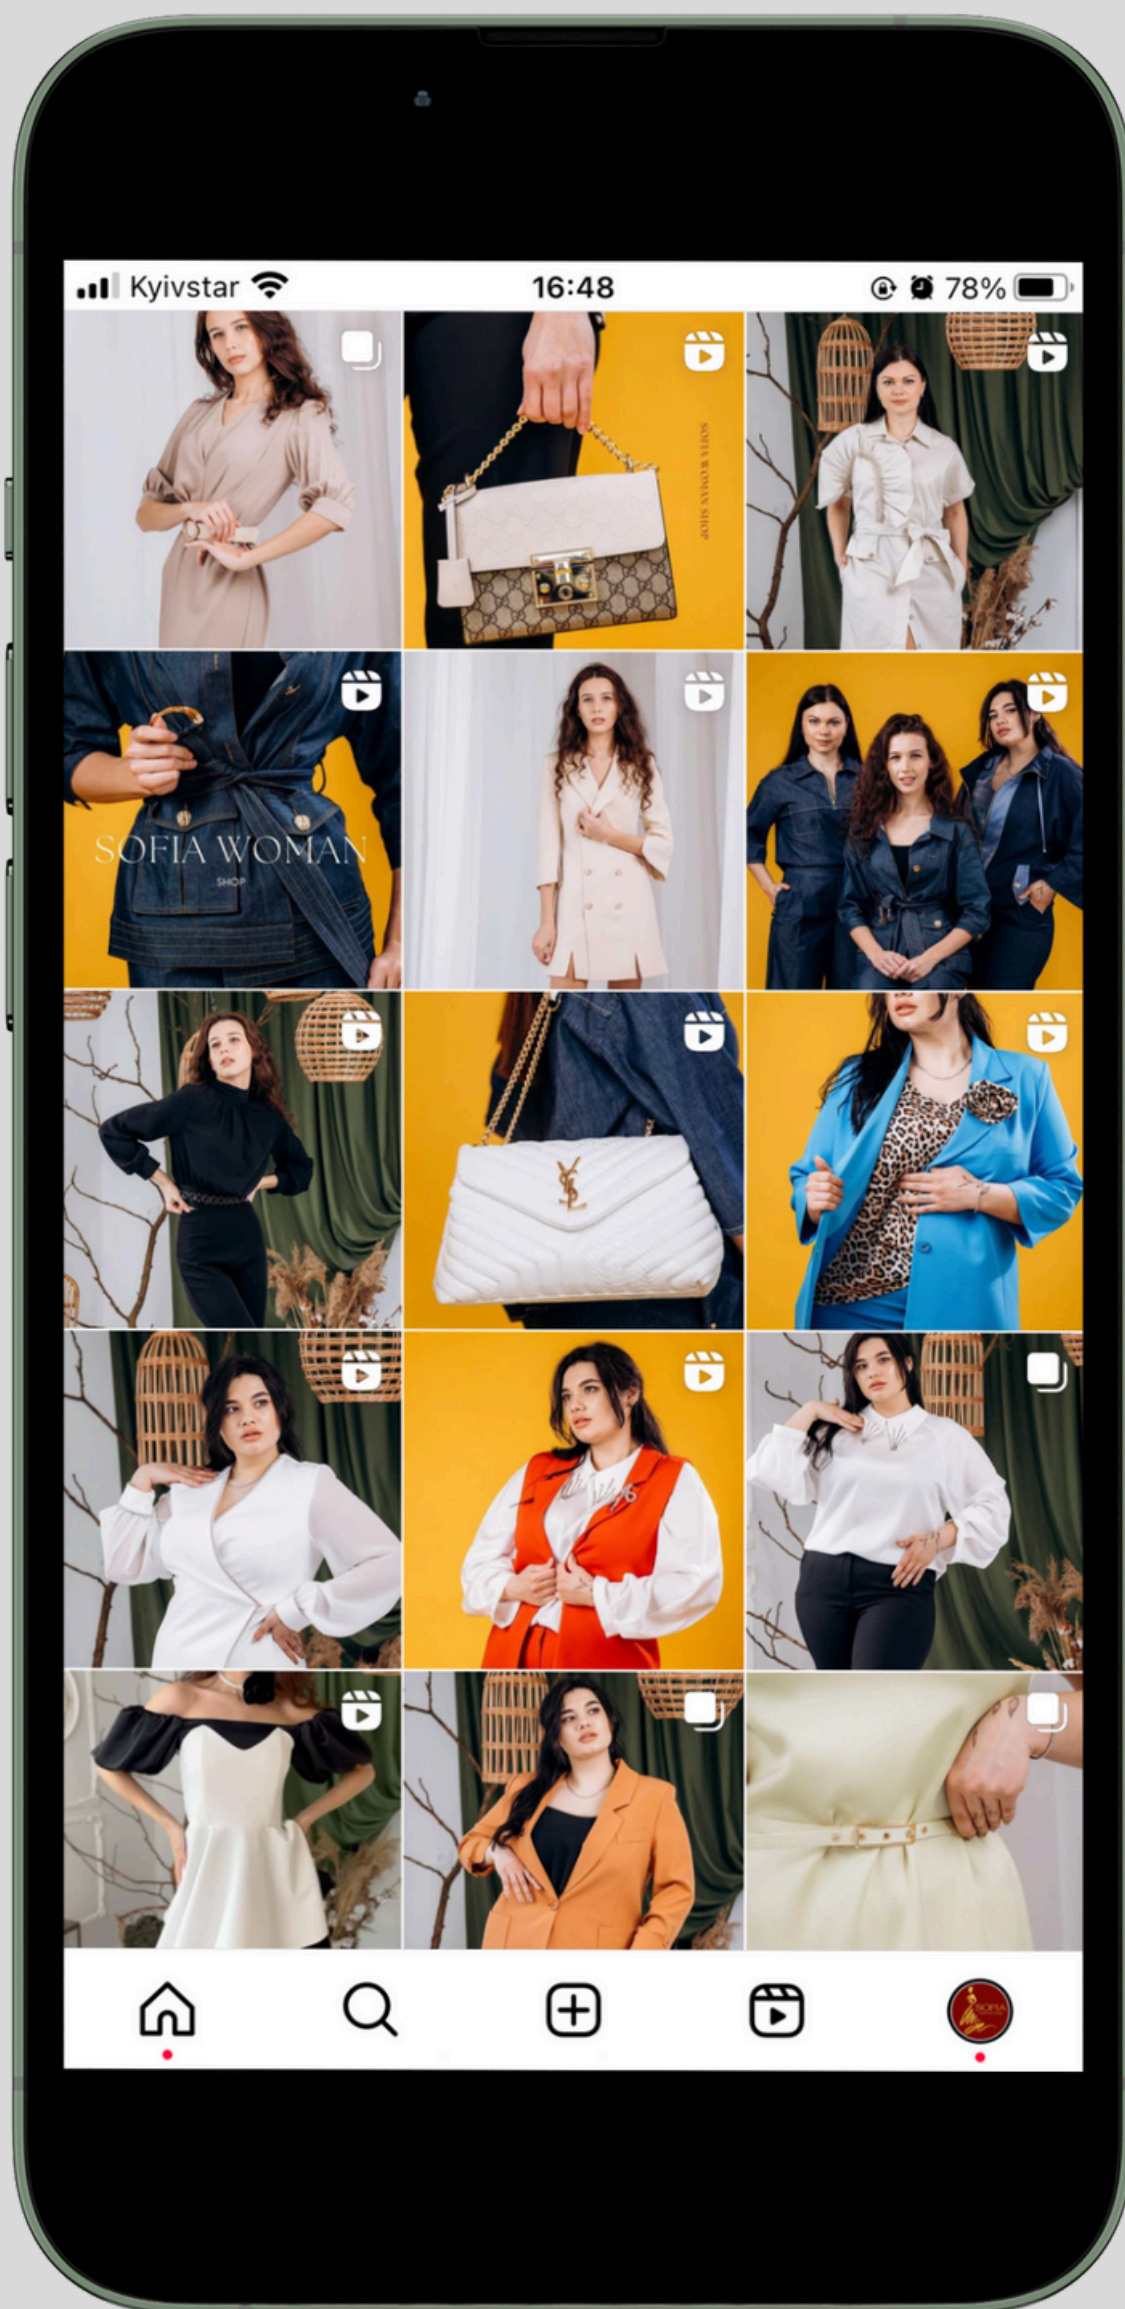

**GE
Marketing**
genius easy marketing

Як виглядає профіль:

- Неоднорідний стиль
- Різний колір дизайну
- Не цікавий та не продажний профіль

GE
Marketing
genius easy marketing

Як профіль виглядає зараз:

- **Єдиний стиль**
- **Унікальний дизайн, що вабить та продає**
- **Живий профіль, який зацікавить клієнта**

**GE
Marketing**
genius easy marketing

Статистика за 2 місяці:

Показники	Було спочатку	За результатами місяців	Різниця
Кількість підписників	1 037	1 160	123
Кількість підписок	7	121	114
Публікації	142	100	42
Хайлайти	5	8	3
Охоплені акаунти	14	21 132	21 118
Взаємодії з контентом	0	1 341	1 341
Покази	618	128 405	127 787
Відвідування профілю	26	2 050	2 024
Кількість збережених постів	0	34	34
Відмітка "подобається"	0	550	550