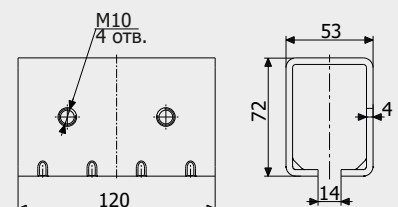

Art. 1293

Кронштейн СТРИКС С
з'єднувальний
Connecting bracket STRIX C

0,78 кг