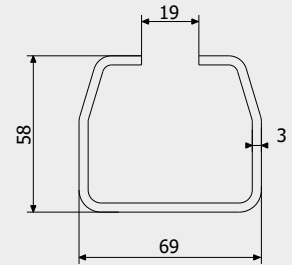

Art. 1200

Напрямна мала
Guide small

4,7 кг (1 м.п).