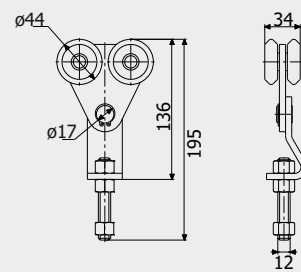

Art. 1272

Каретка СТРИКС С2
The carriage STRIX C2

0,9 кг