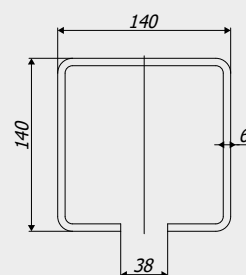

Консольний комплект ГРАНД

Cantilever kit for gates GRAND

Для воріт вагою до 1400 кг та шириною проїзду до 10 м

*Комплектація може змінюватися за побажанням замовника.

Art. 5100

Напрямна ГРАНД
Guide GRAND

22,6 кг (1м.п.)