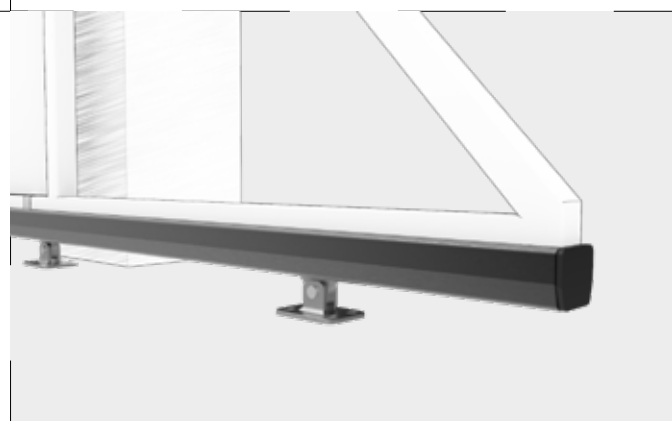

Заглушка велика
Nylon caps big

0,12 кг

Консольний комплект №3

Cantieliver kit for gates №3

Для воріт вагою до 500 кг та шириною проїзду 4м (до 5м*)

*Комплектація може змінюватися за побажанням замовника.

Art. 1112