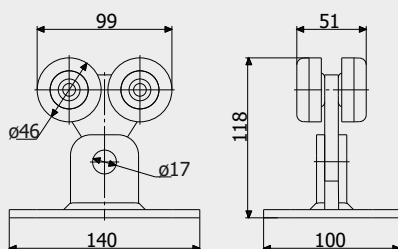

Art. 1255

Каретка несуча №2В
The carriage carrying №2В

1,4 кг