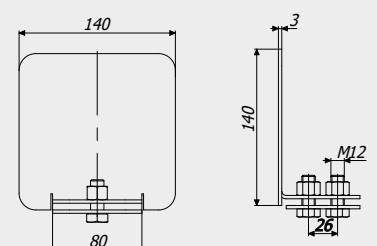

Art. 5510

Заглушка металева ГРАНД
Metal caps GRAND

0,7 кг