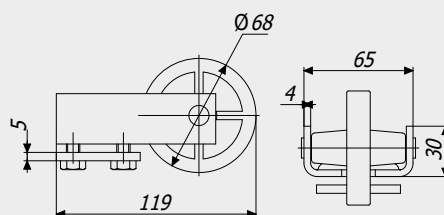

1,66 кг

Art. 1410

Уловлювач
Catcher

0,88 кг

Art. 1510

Кінцевий ролик
Support wheel nylon

0,52 кг

Art. 1610