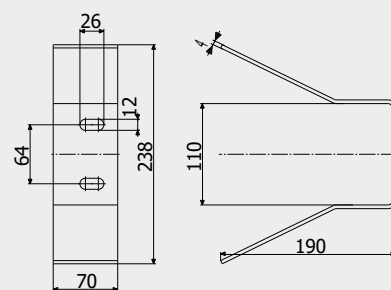

Art. 1431

Уловлювач УА
Catcher YA

1.04 кг