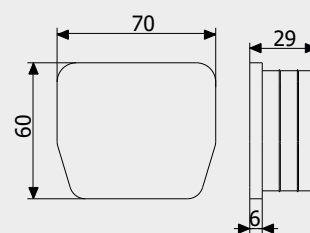

Art. 1620

Заглушка мала
Nylon caps small

0,06 кг