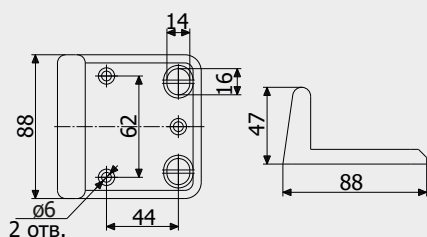

Art. 3123

Упор для воріт
Stop for the gate

0,1 кг