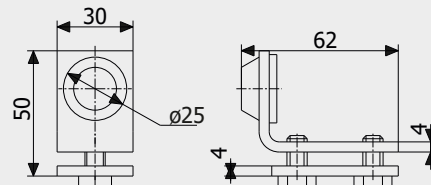

Art. 4114

Упор СТРИКС С
Stop STRIX C

0,14 кг