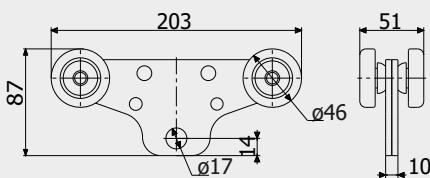

Accessories for suspension gates and doors

Art. 1200

Напрямна мала
Guide small

4,7 кг (1 м.п).

Art. 1258

Каретка несуча №3А
The carriage carrying №3А

1,2 кг

Art. 1259