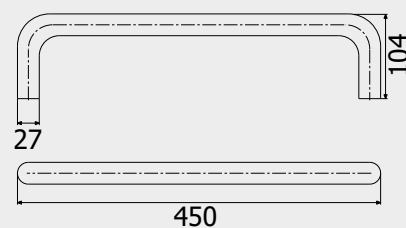

Ручка Y
Handle Y

0,92 кг

Art. 4161

Ручка П
Handle P

0,84 кг

Art. 4260

Куток уповлювача
Catching angle

0,46 кг