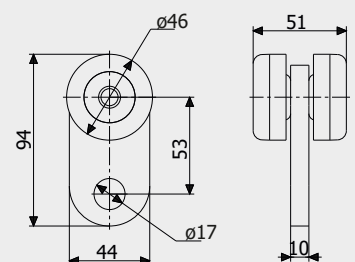

Каретка несуча №3Б
The carriage carrying №3Б

0,8 кг

Art. 1267

Каретка ПВ
The carriage PV

0,4 кг

Art. 1110

Напрямна мала Z (оцинкована)
Guide small Z (galvanized)

4,7 кг (1 м.п).