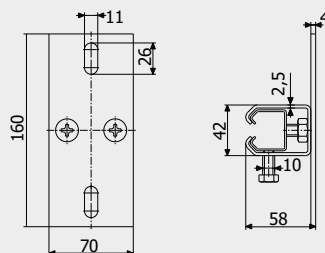

Art. 1301

Кронштейн СТРИКС М настінний
Wall bracket STRIX M

0,38 кг

Art. 1302

Кронштейн СТРИКС М стельовий-
Ceiling bracket STRIX M

0,54 кг

Art. 1303

Кронштейн СТРИКС М
з'єднувальний
Connecting bracket STRIX M