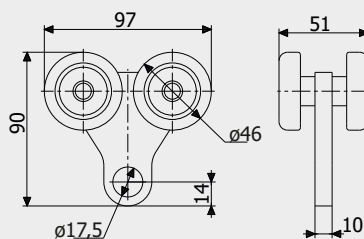

Art. 1259

Каретка несуча №3Б
The carriage carrying №3Б

0,8 кг