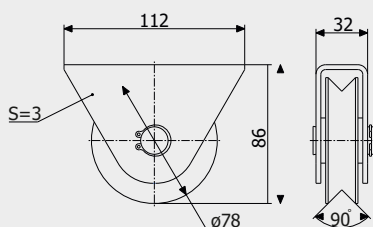

Art. 3732

Кронштейн зовнішній Дельта
Bracket external Delta

0,86 кг