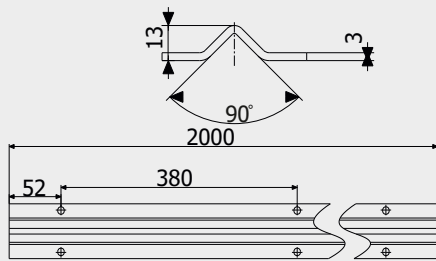

Кронштейн Дельта
Bracket Delta

0,76 кг

Art. 3731

Кронштейн зовнішній Альфа
Bracket external Alpha

0,83 кг

Art. 3720

Профіль Дельта (оцинкований)
Delta profile (galvanized)

2,9 кг (2м)