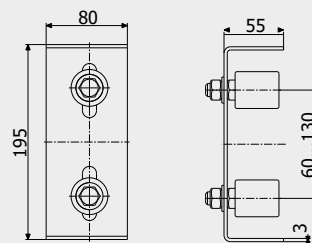

Напрямна мала С
Guide small C

4,8 кг

Art. 1230

Каретка несуча №3
The carriage carrying №3

2,6 кг

Art. 1320

Обмежувач №2
Limiter №2

0,7 кг