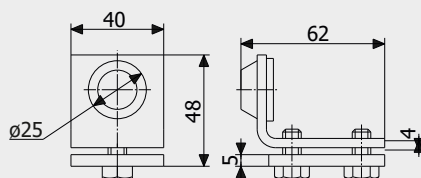

Art. 4111

Упор підвісний №2
Stop sliding №2

0,18 кг