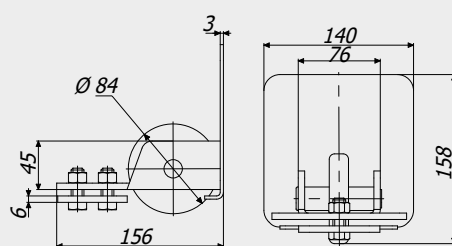

Кронштейн уловлювача ГРАНД
Catcher bracket GRAND

0,96 кг

Art. 5310

Обмежувач ГРАНД
Limiter GRAND

5,5 кг

Art. 5532

Кінцевий ролик ГРАНД
Support wheel GRAND

2,4 кг