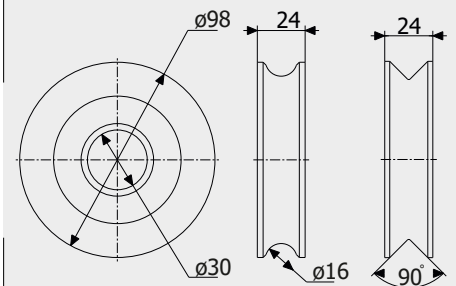

Art. 3723,3724

Ролик Альфа 100, Дельта 100
Whell Alpha 100, Delta 100

0,87 кг/ 0,85 кг