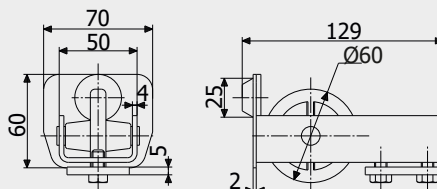

Art. 1541

Кінцевий ролик A №2
Support whell A №2

0,52 кг