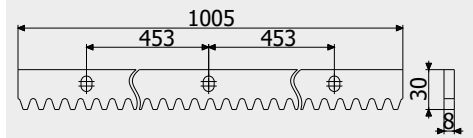

Art. ROA8

Зубчаста рейка (оцинкована)
Gear rack (galvanized)

1,7 кг