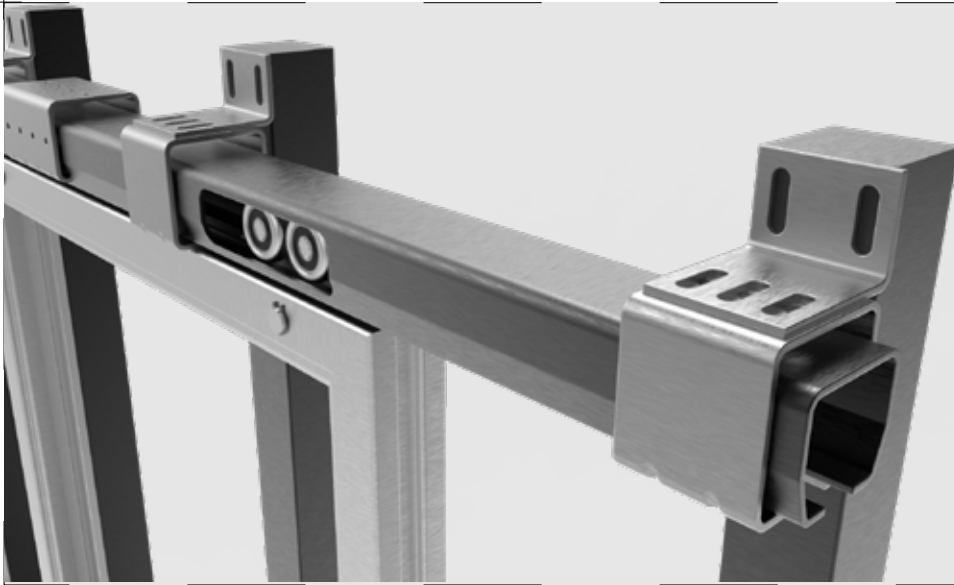

Комплектуючі для підвісних воріт та хвірток

Accessories for suspension gates and doors