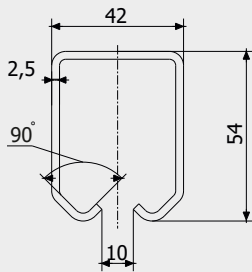

Art. 1130

Напрямна СТРИКС середня
(оцинкована)
Guide STRIX middle (galvanized)

3 кг (1 м.п.)