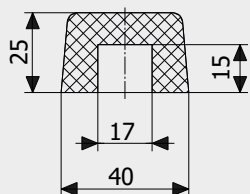

Art. 4114

Упор СТРИКС С
Stop STRIX C

0,14 кг

Art. 4110

Стопор O
Stopper O

0,33 кг

Art. 1317

Ролик напрямний d32
Guide roller d32