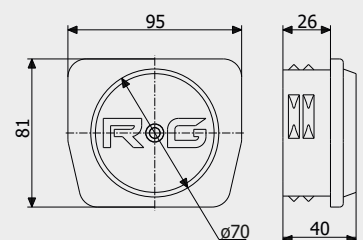

Art. 1610

Заглушка велика
Nylon caps big

0,12 кг