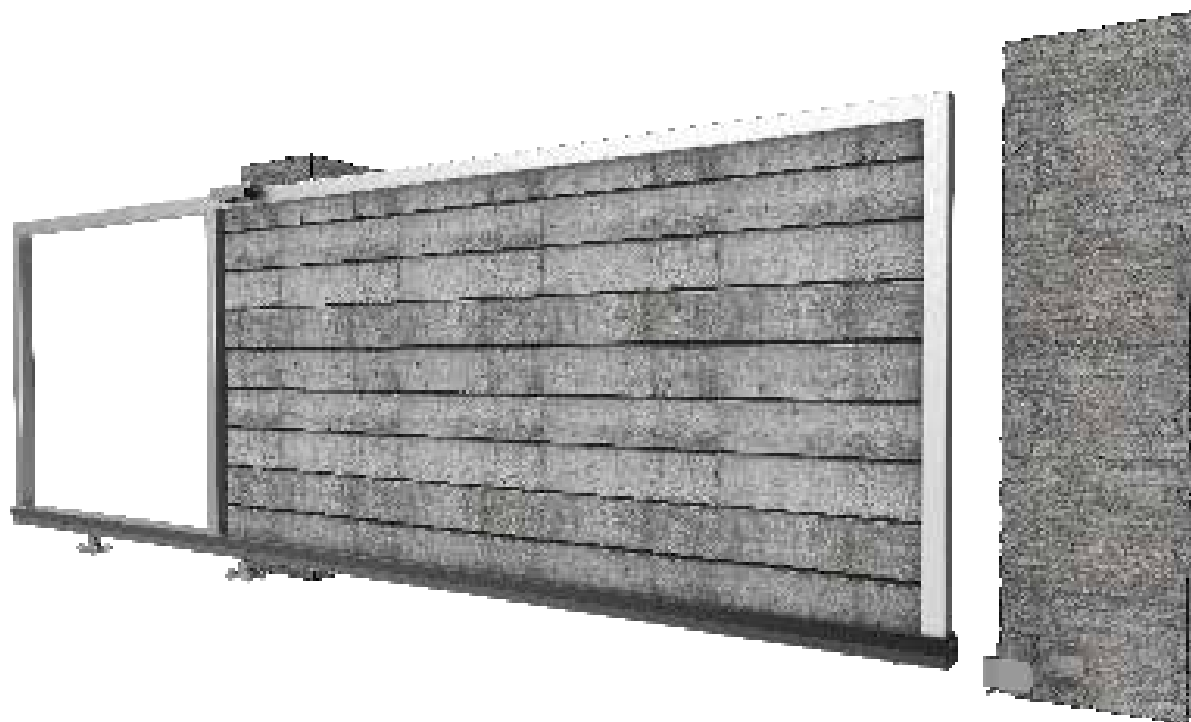

Art. 5510

Заглушка металева ГРАНД
Metal caps GRAND

0,7 кг

Консольний комплект №1

Cantieliver kit for gates №1

Для воріт вагою до 800 кг та шириною проїзду 4м (до 8м*)

*Комплектація може змінюватися за побажанням замовника.