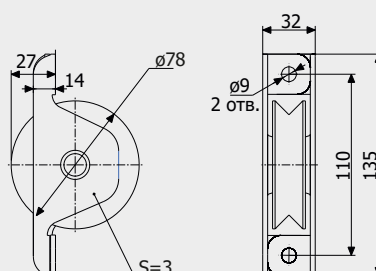

Кронштейн Дельта
Bracket Delta

0,76 кг

Art. 3731

Кронштейн зовнішній Альфа
Bracket external Alpha

0,83 кг

Art. 3720

Профіль Дельта (оцинкований)
Delta profile (galvanized)

2,9 кг (2м)