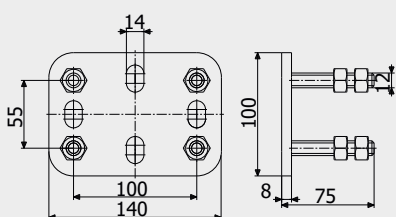

0,1 кг

Art. 1314

Ролик напрямний d45
Guide roller d45

0,12 кг

Art. 2100

Регулювальна опора
Adjusting support

1,24 кг

Art. 4160