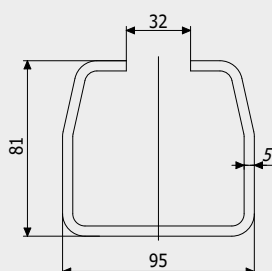

Art. 1101

Напрямна велика Z (оцинкована)
Guide big Z (galvanized)

10,7 кг (1 м.п.)