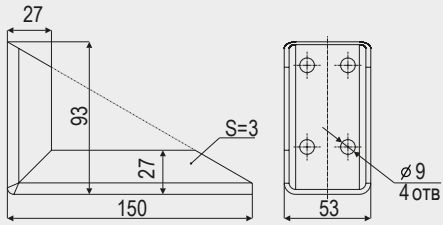

Ручка Y
Handle Y

0,92 кг

Art. 4161

Ручка П
Handle P

0,84 кг

Art. 4260

Куток уповлювача
Catching angle

0,46 кг