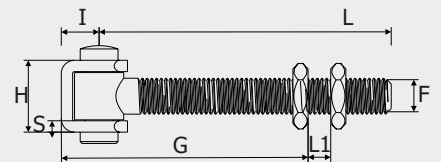

VC1203.D18\20

Довгий шарнір з кронштейном
Long rod hinge with bracket

Модель	F	H	S	I	G	D	L
VC1204.A18	M18	39	6	21	50-64	28	55
VC1204.A20	M20	39	6	21	54-68	30	60
VC1204.A24	M24	47	6	25	63-81	35	70