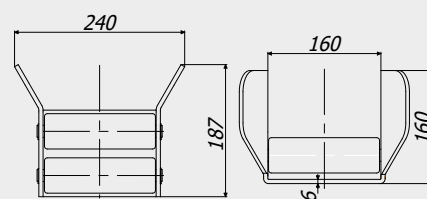

Art. 5620

Кронштейн підтримуючий ГРАНД
Support bracket GRAND

0,96 кг