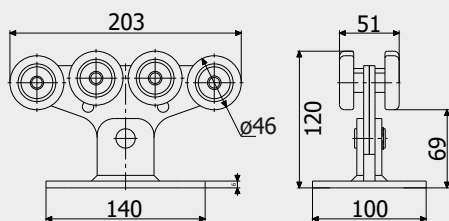

Art. 1230

Каретка несуча №3
The carriage carrying №3

2,6 кг