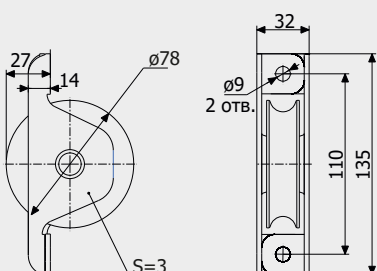

Art. 3712

Кронштейн Альфа
Bracket Alpha

0,73 кг