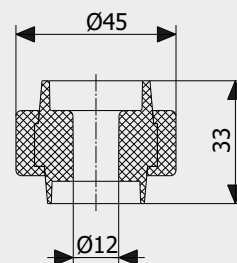

Art. 1314

Ролик напрямний d45
Guide roller d45

0,12 кг