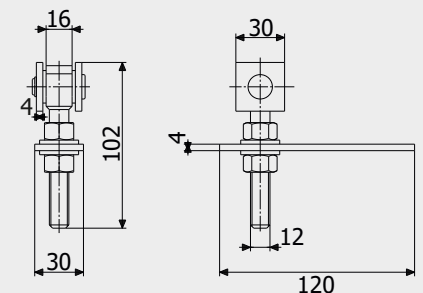

Art. 4251

Петля металева з пластиною 12
Metal hinge with plate 12

0,32 кг