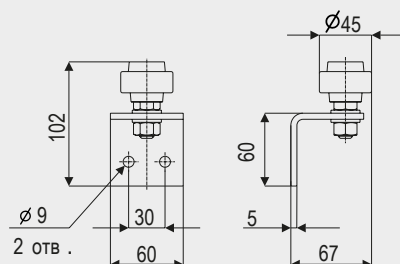

Art. 4212

Обмежувач U
Limiter U

0,34 кг