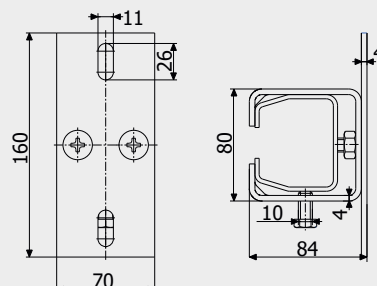

0,8 кг

Art. 4238

Кронштейн стельовий
Ceiling bracket

0,9 кг

Art. 4239

Кронштейн з'єднувальний
Connecting bracket

1 кг

Art. 1131