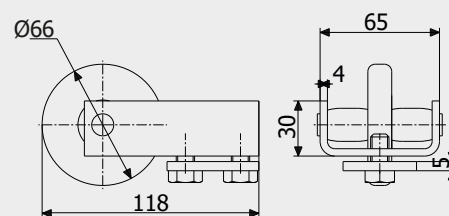

Art. 1530

Кінцевий ролик M
Suuport whell M

0,76 кг