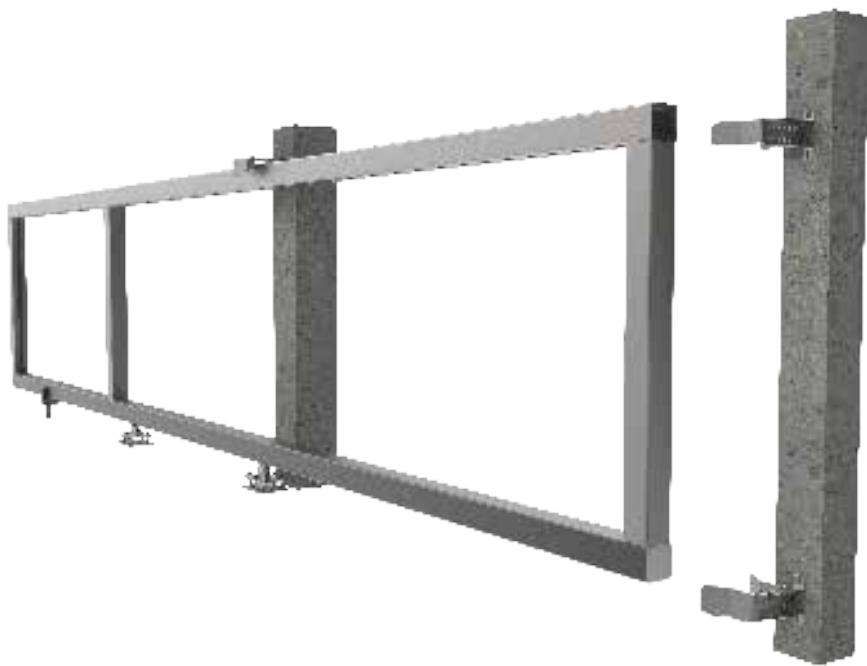

Консольний комплект ГРАНД

Cantilever kit for gates GRAND

Для воріт вагою до 1400 кг та шириною проїзду до 10 м

*Комплектація може змінюватися за побажанням замовника.

Art. 5100

Напрямна ГРАНД
Guide GRAND

22,6 кг (1м.п.)