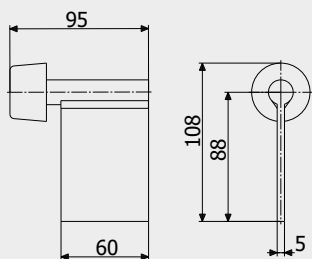

Art. 4107

Стопор А
Stoper A

0,34 кг