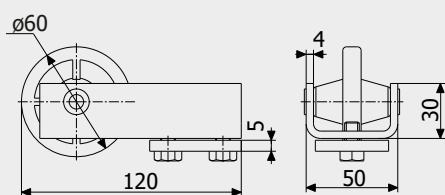

Art. 1520

Кінцевий ролик №2
Support wheel nylon №2

0,44 кг