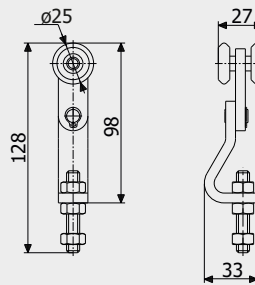

0,8 кг

Art. 4238

Кронштейн стельовий
Ceiling bracket

0,9 кг

Art. 4239

Кронштейн з'єднувальний
Connecting bracket

1 кг

Art. 1131

Напрямна СТРИКС мала
(оцинкована)
Guide STRIX small (galvanized)

1,2 кг

Art. 1281

Каретка СТРИКС М1
The carriage STRIX M1

0,2 кг

Art. 1282

Каретка СТРИКС М2
The carriage STRIX M2

0,24 кг