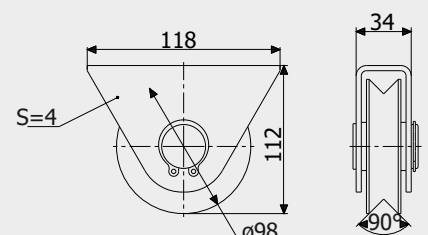

0,86 кг

Art. 3741

Кронштейн зовнішній Альфа 100
Bracket external Alpha 100

1,72кг

Art. 3742

Кронштейн зовнішній Дельта 100
Bracket external Delta 100

1,7 кг

Комплектуючі для підвісних воріт та хвірток