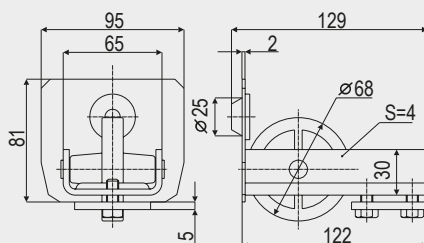

Art. 1531

Кінцевий ролик A
Support whell A

0,72 кг