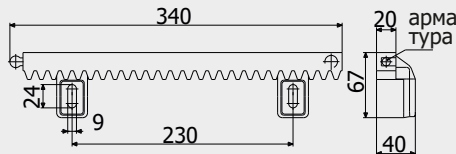

Art. 2202

Рейка полімерна тип 2
Nylon rack type 2

0,38 кг