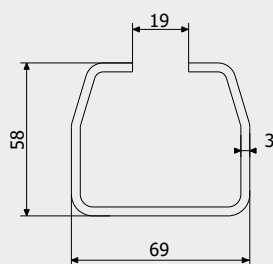

Напрямна велика Z (оцинкована)
Guide big Z (galvanized)

10,7 кг (1 м.п.)

Art. 1110

Напрямна мала Z (оцинкована)
Guide small Z (galvanized)

4,7 кг (1 м.п.)

Art. 1252

Каретка несуча Б
The carriage carrying B

5 кг