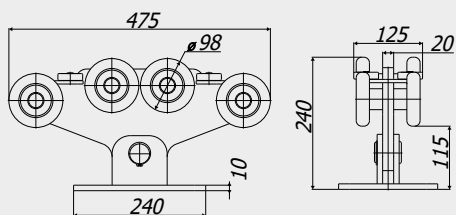

Art. 5240

Каретка несуча ГРАНД
The carriage carrying GRAND

27,8 кг