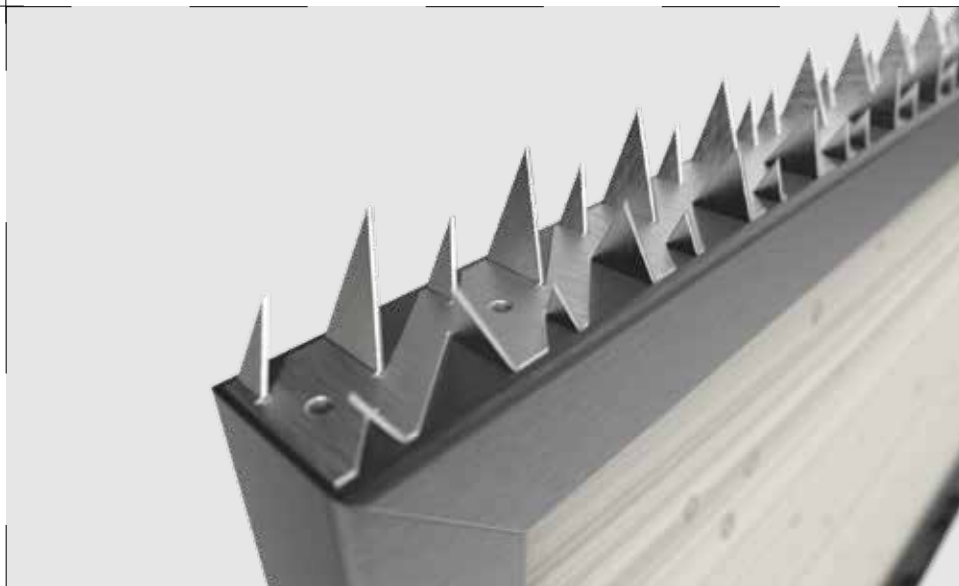

Додаткові комплектуючі

Accessories

Art. 2017.1.2

Дедекративна перешкода Spike
Decorative obstacle Spike