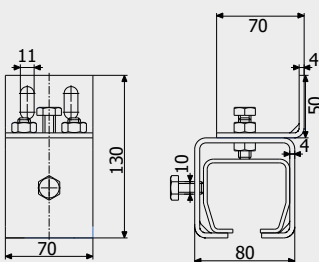

0,8 кг

Art. 4238

Кронштейн стельовий
Ceiling bracket

0,9 кг

Art. 4239

Кронштейн з'єднувальний
Connecting bracket

1 кг

Art. 1131