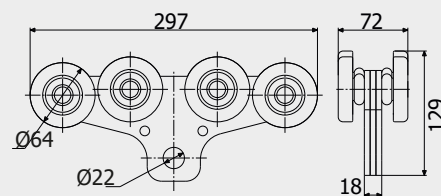

Напрямна велика Z (оцинкована)
Guide big Z (galvanized)

10,7 кг (1 м.п.)

Art. 1110

Напрямна мала Z (оцинкована)
Guide small Z (galvanized)

4,7 кг (1 м.п.)

Art. 1252

Каретка несуча Б
The carriage carrying B

5 кг