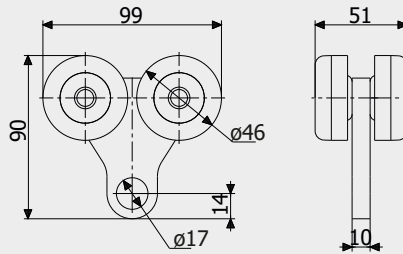

Art. 1253

Каретка несуча №2А
The carriage carrying №2А

0,5 кг