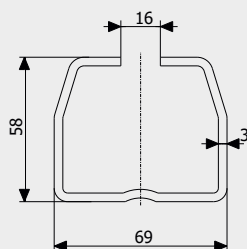

Art. 1112

Напрямна мала С
Guide small C

4,8 кг