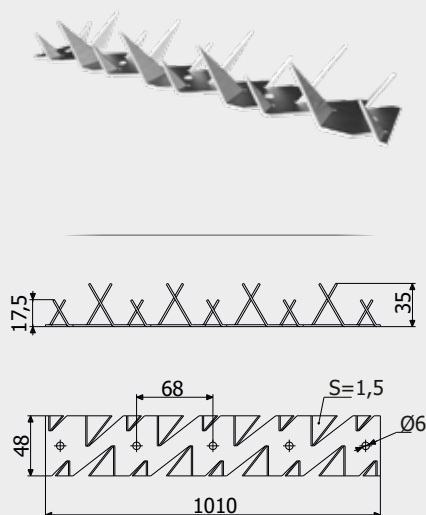

Додаткові комплектуючі

Accessories

Art. 2017.1.2

Дедекративна перешкода Spike
Decorative obstacle Spike