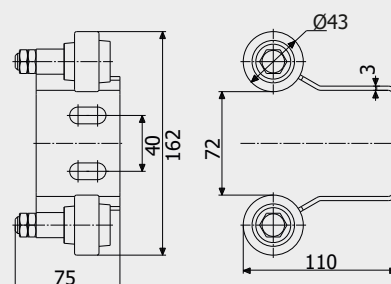

Art. 1423

Уловлювач 2С
Catcher 2C

0.56 кг