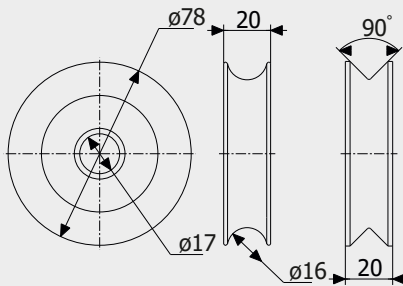

Art. 3711,3721

Ролик Альфа, Дельта
Whell Alpha, Delta

0,45 кг/0,49 кг