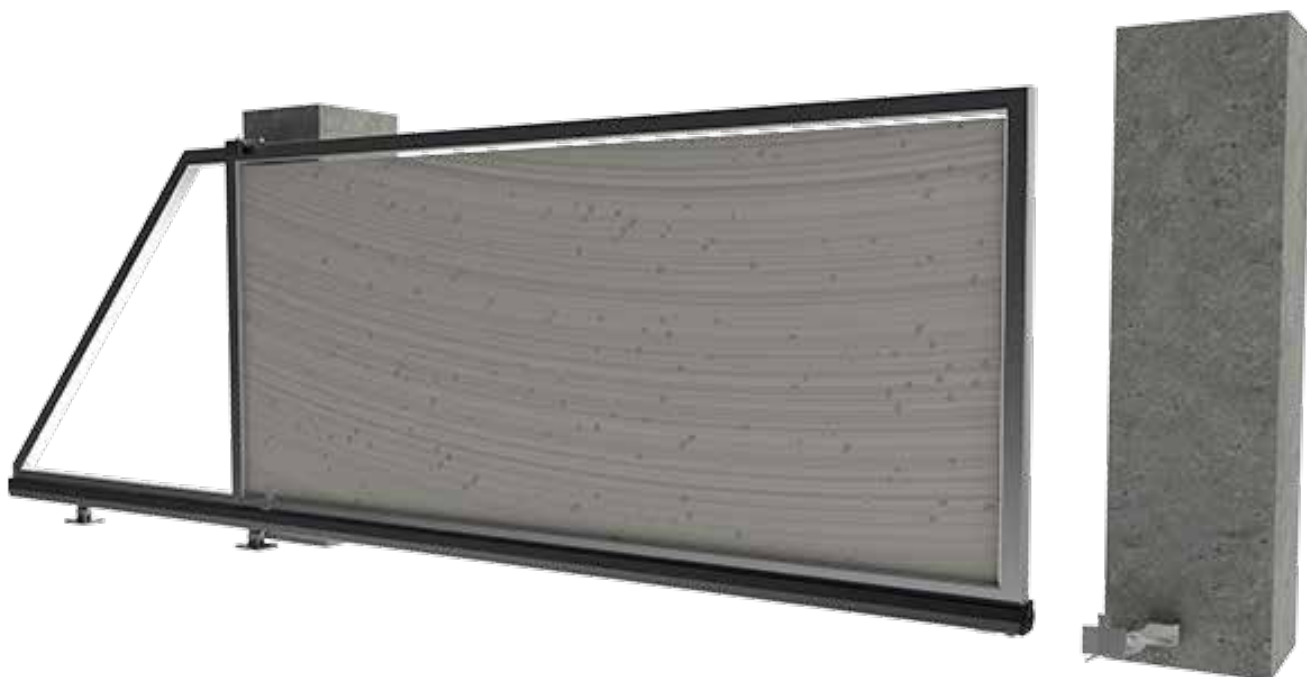

Заглушка велика
Nylon caps big

0,12 кг

Консольний комплект №3

Cantieliver kit for gates №3

Для воріт вагою до 500 кг та шириною проїзду 4м (до 5м*)

*Комплектація може змінюватися за побажанням замовника.

Art. 1112