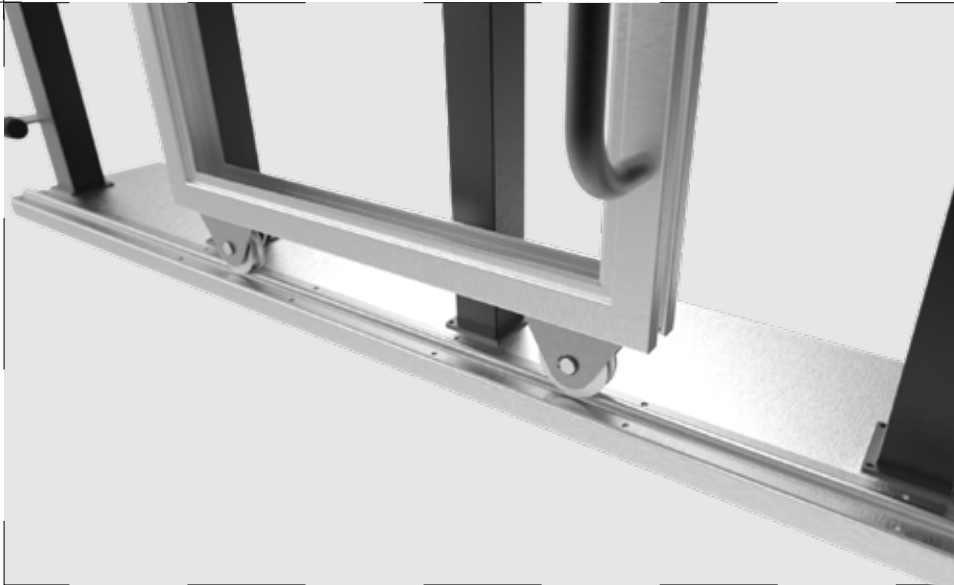

Accessories for sliding gates

Art. 3710

Профіль Альфа (оцинкований)
Alpha profile (galvanized)

2,9 кг (2м)

Art. 3712

Кронштейн Альфа
Bracket Alpha

0,73 кг

Art. 3722