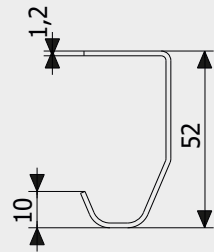

Art. 3140

Куток для секційних воріт
Corner for sectional doors

1,94 кг (3 м)

Art. 2330

C-профіль
C-profile

1,2 кг (3 м)

Art. 4240

Профіль U
Profile U