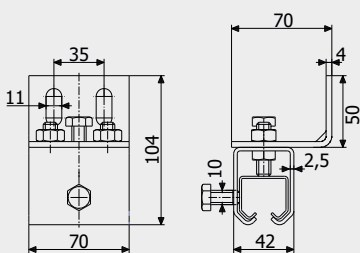

Art. 1301

Кронштейн СТРИКС М настінний
Wall bracket STRIX M

0,38 кг