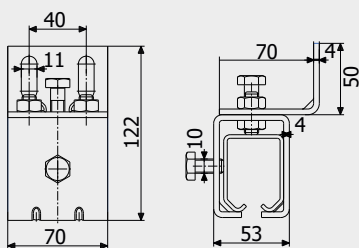

Каретка СТРИКС С2
The carriage STRIX C2

0,9 кг

Art. 1291

Кронштейн СТРИКС С
настінний
Wall bracket STRIX C

0,7 кг

Art. 1292

Кронштейн СТРИКС С
стельовий
Ceiling bracket STRIX C

0,76 кг