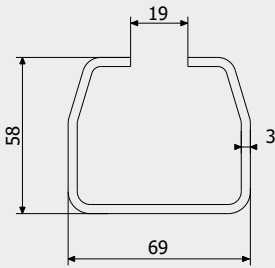

Каретка несуча №3Б
The carriage carrying №3Б

0,8 кг

Art. 1267

Каретка ПВ
The carriage PV

0,4 кг

Art. 1110

Напрямна мала Z (оцинкована)
Guide small Z (galvanized)

4,7 кг (1 м.п).