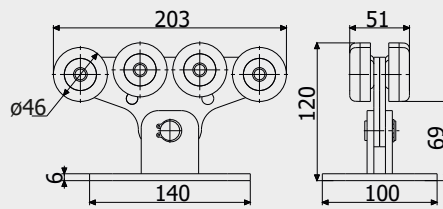

Art. 1220

Каретка несуча №2
The carriage carrying №2

2,1 кг