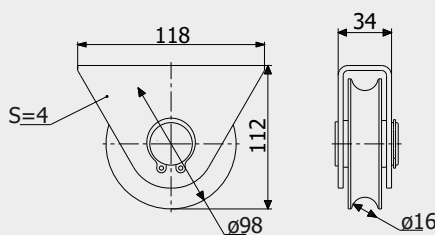

Art. 3741

Кронштейн зовнішній Альфа 100
Bracket external Alpha 100

1,72кг