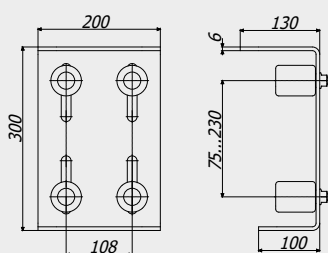

Кронштейн уловлювача ГРАНД
Catcher bracket GRAND

0,96 кг

Art. 5310

Обмежувач ГРАНД
Limiter GRAND

5,5 кг

Art. 5532

Кінцевий ролик ГРАНД
Support wheel GRAND

2,4 кг