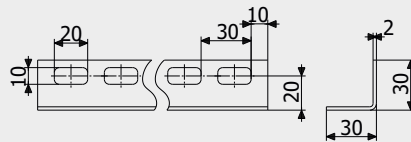

Art. 3140

Куток для секційних воріт
Corner for sectional doors

1,94 кг (3 м)