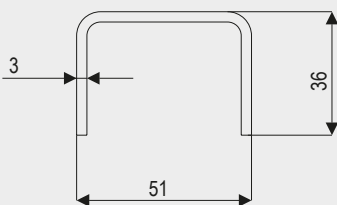

Art. 4240

Профіль U
Profile U

2,55 кг (1 м)