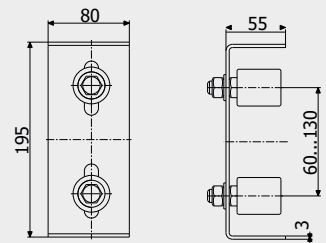

Art. 1320

Обмежувач №2
Limiter №2

0,7 кг