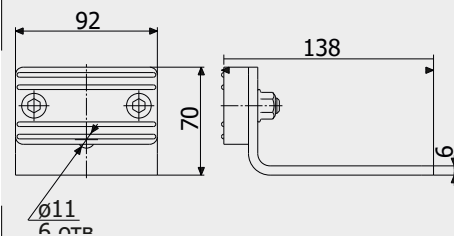

Art. 4109

Стопор Д
Stopper D

0,9 кг