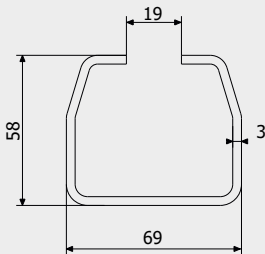

0,06 кг

Консольний комплект №4

Cantieliver kit for gates №4

Для воріт вагою до 400 кг та шириною проїзду 4м

*Комплектація може змінюватися за побажанням замовника.

Art. 1200

Напрямна мала
Guide Small

4,7 кг