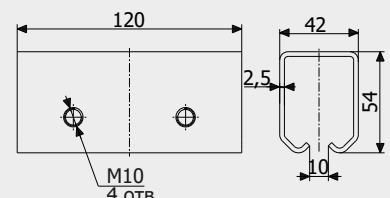

Art. 1303

Кронштейн СТРИКС М
з'єднувальний
Connecting bracket STRIX M

0,4 кг