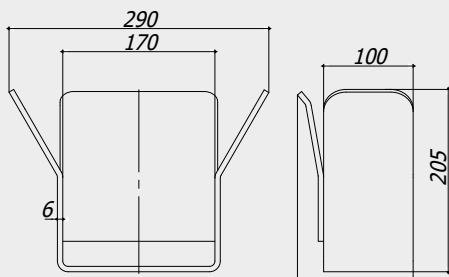

Art. 5411

Уловлювач ГРАНД А
Catcher GRAND A

1,8 кг