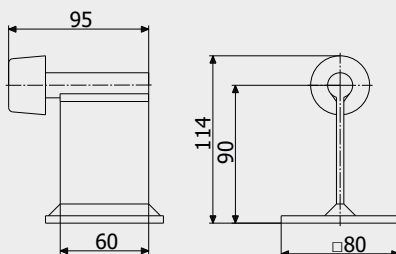

Art. 4108

Стопор Б
Stopper B

0,6 кг