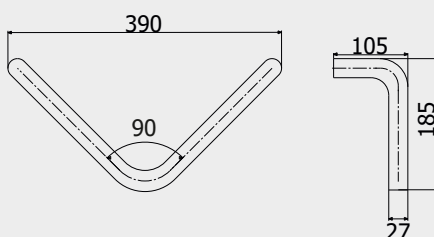

Art. 4160

Ручка Y
Handle Y

0,92 кг