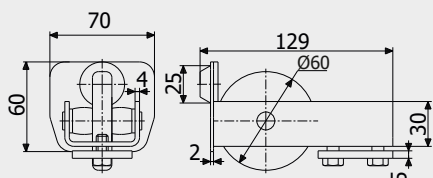

Art. 1542

Кінцевий ролик AM №2
Support whell AM №2

0,72 кг