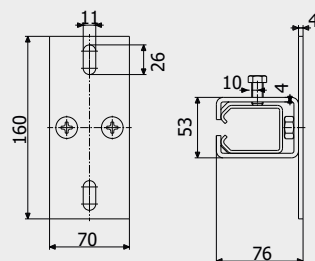

Каретка СТРИКС С2
The carriage STRIX C2

0,9 кг

Art. 1291

Кронштейн СТРИКС С
настінний
Wall bracket STRIX C

0,7 кг

Art. 1292

Кронштейн СТРИКС С
стельовий
Ceiling bracket STRIX C

0,76 кг