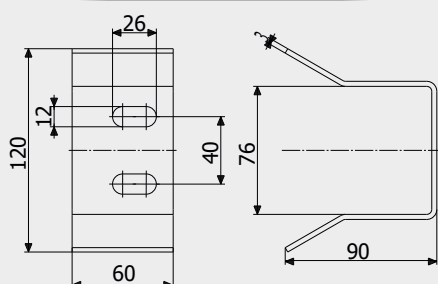

Art. 1421

Уловлювач 2А
Catcher 2A

0.35 кг