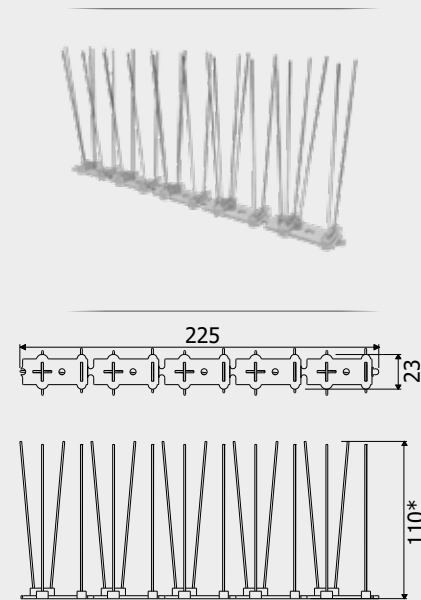

Art. 1293

Кронштейн СТРИКС С
з'єднувальний
Connecting bracket STRIX C

0,78 кг

Додаткові комплектуючі

Accessories

Art. 6000

Шипи від птахів
Anti-bird Spikes

Art. 1101