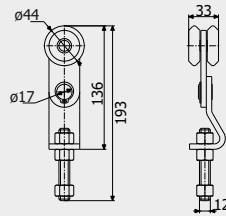

0,4 кг

Art. 1130

Напрямна СТРИКС середня
(оцинкована)
Guide STRIX middle (galvanized)

3 кг (1 м.п.)

Art. 1271

Каретка СТРИКС С1
The carriage STRIX C1

0,6 кг

Art. 1272