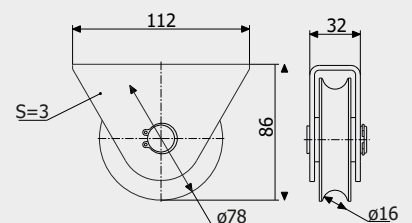

Кронштейн Дельта
Bracket Delta

0,76 кг

Art. 3731

Кронштейн зовнішній Альфа
Bracket external Alpha

0,83 кг

Art. 3720

Профіль Дельта (оцинкований)
Delta profile (galvanized)

2,9 кг (2м)