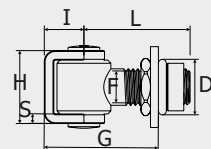

VC1204.A18\20\24

Регульовальний шарнір з кронштейном
для зварювання
Adjustable hinge with bracket to weld

Модель	F	H	S	G	I	L	L1
VC1203.D18	M18	39	6	min. 46	21	156	max. 120
VC.D20	M20	39	6	min. 50	21	160	max. 130