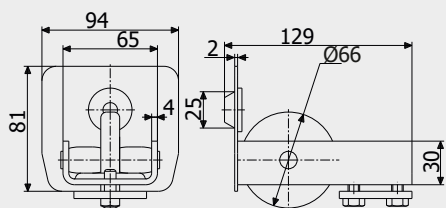

Art. 1532

Кінцевий ролик AM
Support whell AM

0,94 кг