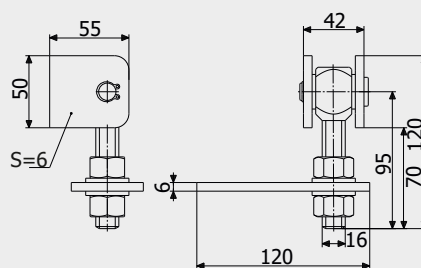

Art. 4250

Петля металева з пластиною
Metal hinge with plate

0,78 кг