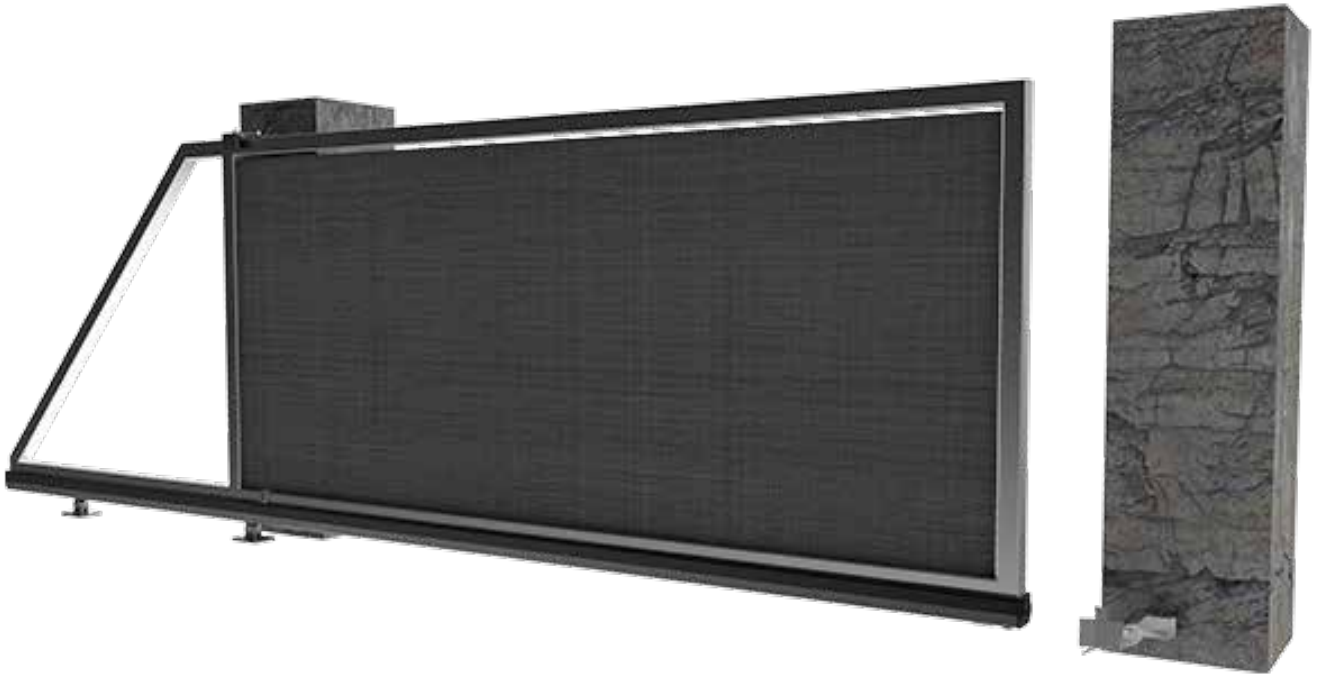

0,06 кг

Консольний комплект №4

Cantieliver kit for gates №4

Для воріт вагою до 400 кг та шириною проїзду 4м

*Комплектація може змінюватися за побажанням замовника.

Art. 1200

Напрямна мала
Guide Small

4,7 кг