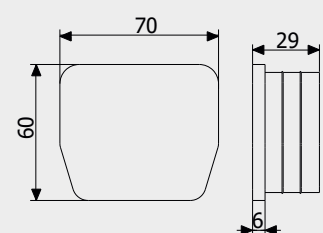

Art. 1620

Заглушка мала
Nylon caps small

0,06 кг