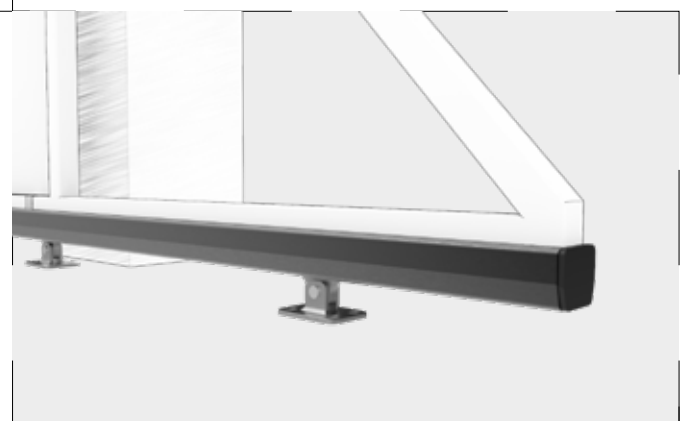

0,06 кг

Консольний комплект №4

Cantieliver kit for gates №4

Для воріт вагою до 400 кг та шириною проїзду 4м

*Комплектація може змінюватися за побажанням замовника.

Art. 1200

Напрямна мала
Guide Small

4,7 кг