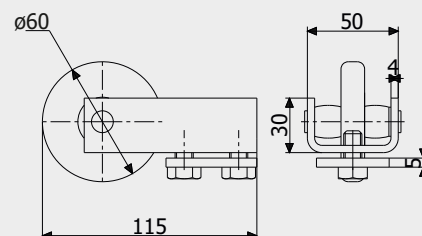

Art. 1540

Кінцевий ролик M №2
Support whell M №2

0,64 кг