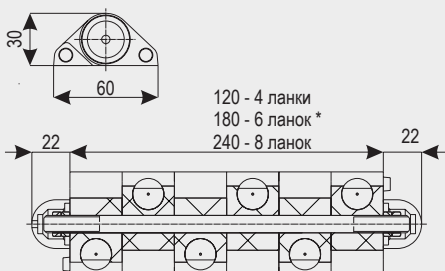

Art. 3401, 3402, 3403

Петля полімерна 4,6,8 ланкова
Polymer hinge 4.6.8 links

0,24 кг/ 0,33 кг/ 0,42 кг