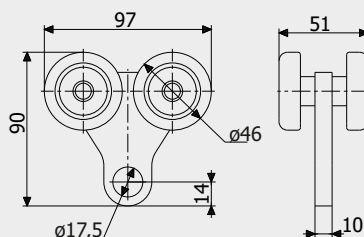

Art. 1259

Каретка несуча №3Б
The carriage carrying №3Б

0,8 кг