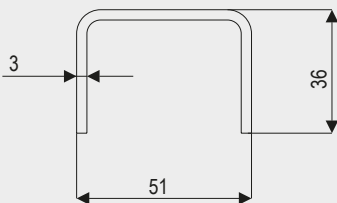

Art. 4240

Профіль U
Profile U

2,55 кг (1 м)