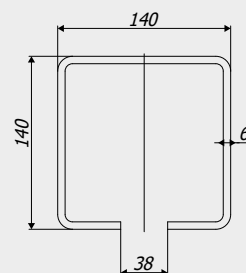

Консольний комплект ГРАНД

Cantilever kit for gates GRAND

Для воріт вагою до 1400 кг та шириною проїзду до 10 м

*Комплектація може змінюватися за побажанням замовника.

Art. 5100

Напрямна ГРАНД
Guide GRAND

22,6 кг (1м.п.)