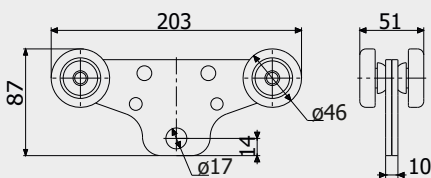

Accessories for suspension gates and doors

Art. 1200

Напрямна мала
Guide small

4,7 кг (1 м.п).

Art. 1258

Каретка несуча №3А
The carriage carrying №3А

1,2 кг

Art. 1259