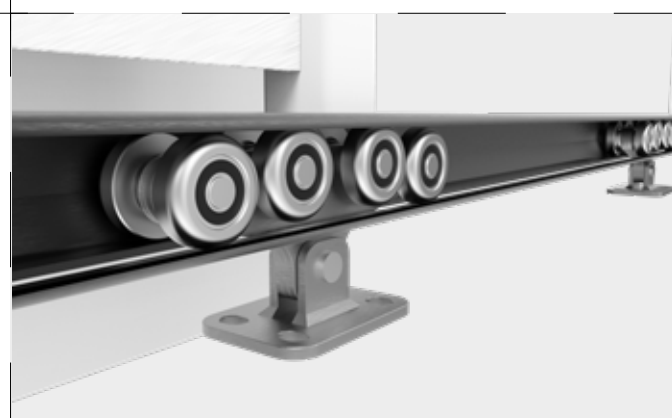

Art. 5610

Заглушка металева ГРАНД
Metal caps GRAND

0,7 кг

Консольний комплект №1

Cantieliver kit for gates №1

Для воріт вагою до 800 кг та шириною проїзду 4м (до 8м*)

*Комплектація може змінюватися за побажанням замовника.