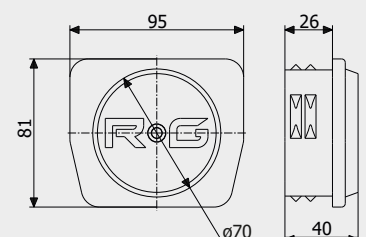

Art. 1610

Заглушка велика
Nylon caps big

0,12 кг