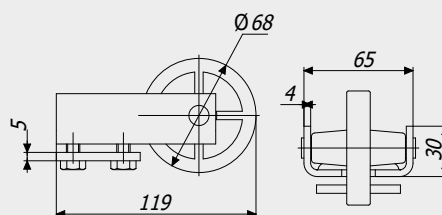

1,66 кг

Art. 1410

Уловлювач
Catcher

0,88 кг

Art. 1510

Кінцевий ролик
Support wheel nylon

0,52 кг

Art. 1610