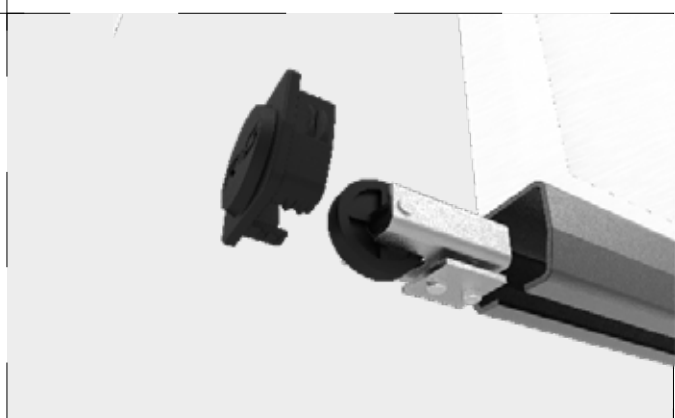

Art. 5610

Заглушка металева ГРАНД
Metal caps GRAND

0,7 кг

Консольний комплект №1

Cantieliver kit for gates №1

Для воріт вагою до 800 кг та шириною проїзду 4м (до 8м*)

*Комплектація може змінюватися за побажанням замовника.