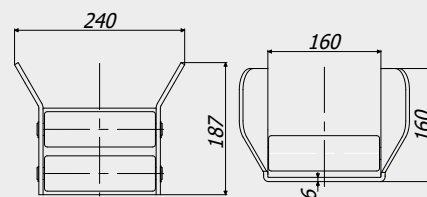

Art. 5620

Кронштейн підтримуючий ГРАНД
Support bracket GRAND

0,96 кг