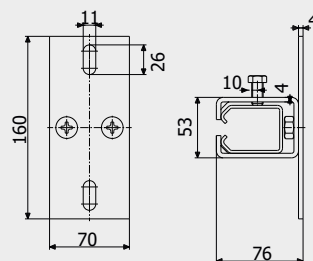

Каретка СТРИКС С2
The carriage STRIX C2

0,9 кг

Art. 1291

Кронштейн СТРИКС С
настінний
Wall bracket STRIX C

0,7 кг

Art. 1292

Кронштейн СТРИКС С
стельовий
Ceiling bracket STRIX C

0,76 кг