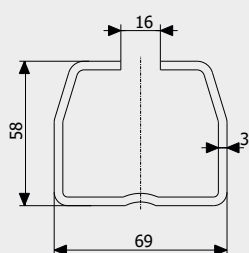

Art. 1112

Напрямна мала С
Guide small C

4,8 кг