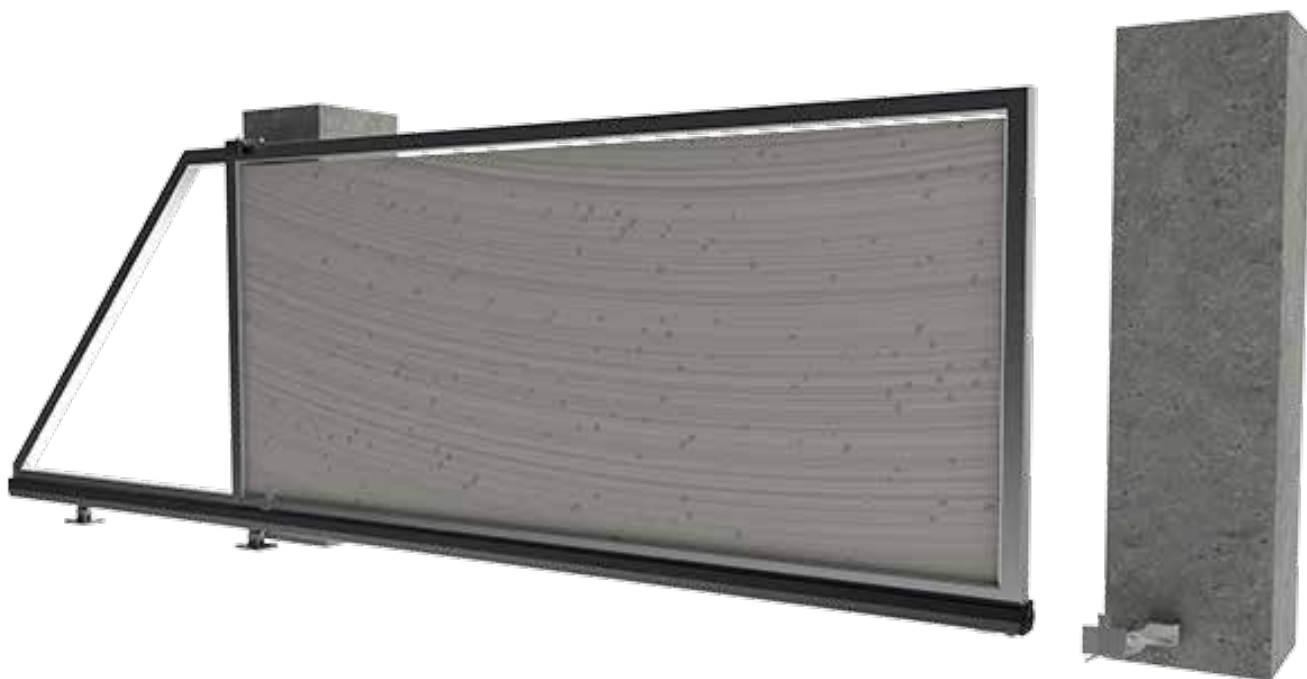

Заглушка велика
Nylon caps big

0,12 кг

Консольний комплект №3

Cantieliver kit for gates №3

Для воріт вагою до 500 кг та шириною проїзду 4м (до 5м*)

*Комплектація може змінюватися за побажанням замовника.

Art. 1112