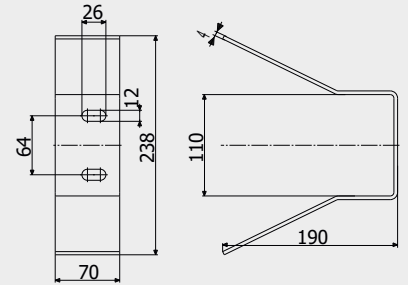

Art. 1431

Уловлювач УА
Catcher УА

1.04 кг