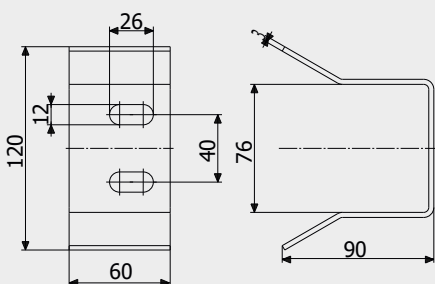

Art. 1421

Уловлювач 2А
Catcher 2A

0.35 кг