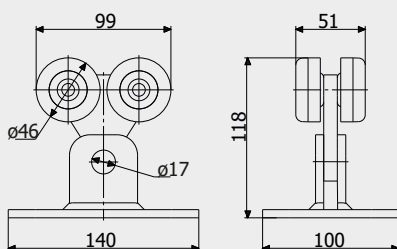

Art. 1255

Каретка несуча №2В
The carriage carrying №2В

1,4 кг