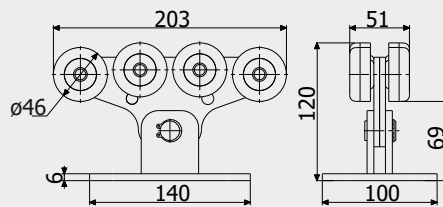

Art. 1220

Каретка несуча №2
The carriage carrying №2

2,1 кг