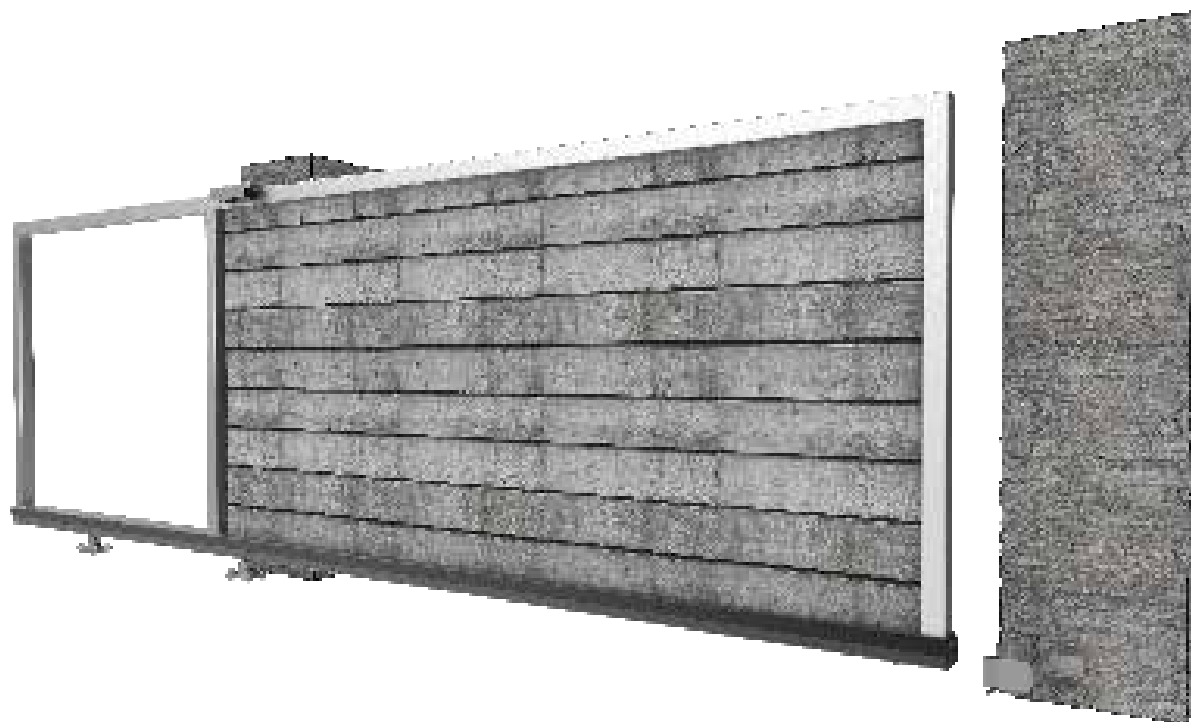

Art. 5610

Заглушка металева ГРАНД
Metal caps GRAND

0,7 кг

Консольний комплект №1

Cantieliver kit for gates №1

Для воріт вагою до 800 кг та шириною проїзду 4м (до 8м*)

*Комплектація може змінюватися за побажанням замовника.