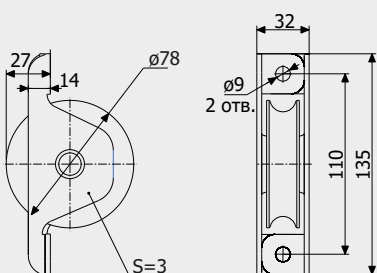

Art. 3712

Кронштейн Альфа
Bracket Alpha

0,73 кг