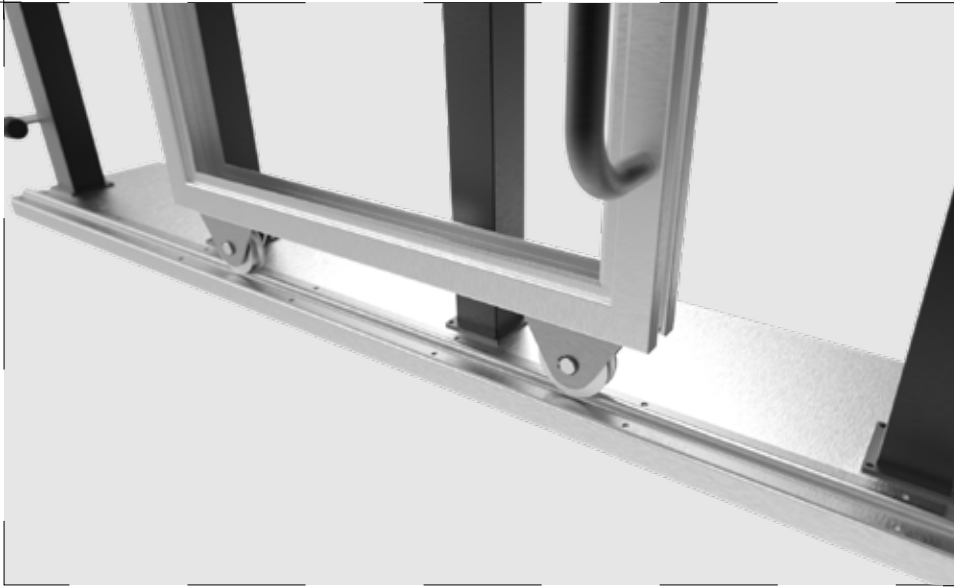

Accessories for sliding gates

Art. 3710

Профіль Альфа (оцинкований)
Alpha profile (galvanized)

2,9 кг (2м)

Art. 3712

Кронштейн Альфа
Bracket Alpha

0,73 кг

Art. 3722