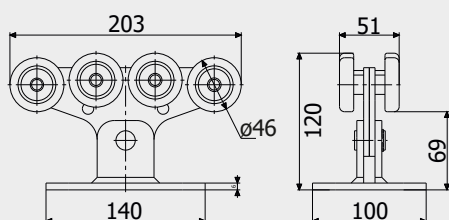

Art. 1230

Каретка несуча №3
The carriage carrying №3

2,6 кг