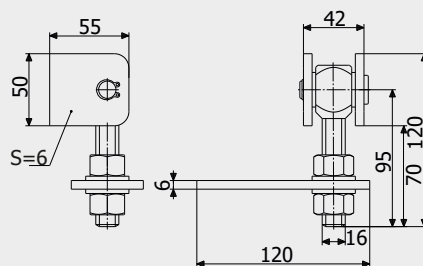

Art. 4250

Петля металева з пластиною
Metal hinge with plate

0,78 кг