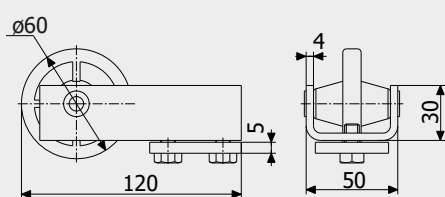

Art. 1520

Кінцевий ролик №2
Support wheel nylon №2

0,44 кг