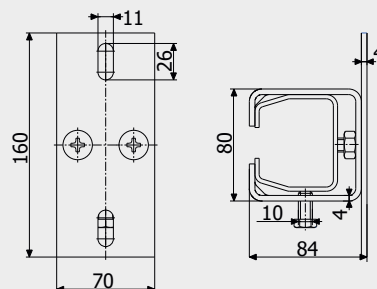

0,8 кг

Art. 4238

Кронштейн стельовий
Ceiling bracket

0,9 кг

Art. 4239

Кронштейн з'єднувальний
Connecting bracket

1 кг

Art. 1131