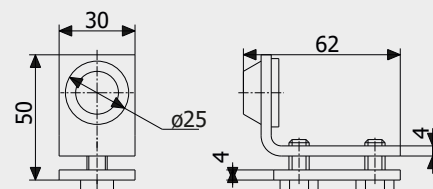

Art. 4114

Упор СТРИКС С
Stop STRIX C

0,14 кг