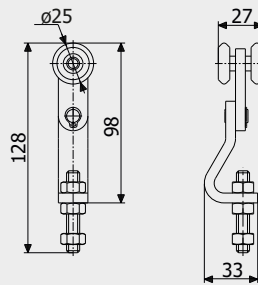

0,8 кг

Art. 4238

Кронштейн стельовий
Ceiling bracket

0,9 кг

Art. 4239

Кронштейн з'єднувальний
Connecting bracket

1 кг

Art. 1131

Напрямна СТРИКС мала
(оцинкована)
Guide STRIX small (galvanized)

1,2 кг

Art. 1281

Каретка СТРИКС М1
The carriage STRIX M1

0,2 кг

Art. 1282

Каретка СТРИКС М2
The carriage STRIX M2

0,24 кг