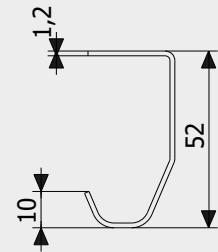

Art. 3140

Куток для секційних воріт
Corner for sectional doors

1,94 кг (3 м)

Art. 2330

C-профіль
C-profile

1,2 кг (3 м)

Art. 4240

Профіль U
Profile U