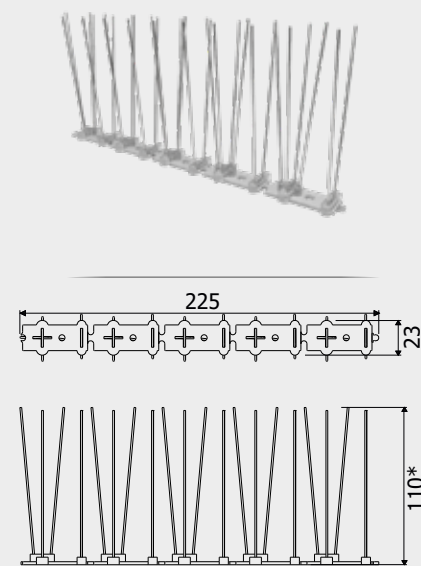

Art. 1293

Кронштейн СТРИКС С
з'єднувальний
Connecting bracket STRIX C

0,78 кг

Додаткові комплектуючі

Accessories

Art. 6000

Шипи від птахів
Anti-bird Spikes

Art. 1101