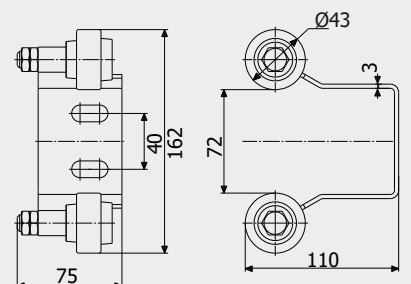

Art. 1423

Уловлювач 2С
Catcher 2C

0.56 кг