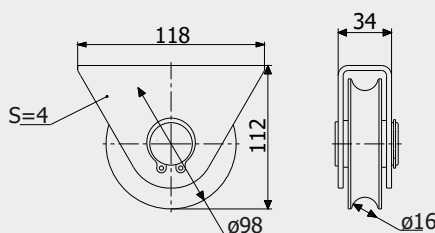

Art. 3741

Кронштейн зовнішній Альфа 100
Bracket external Alpha 100

1,72кг