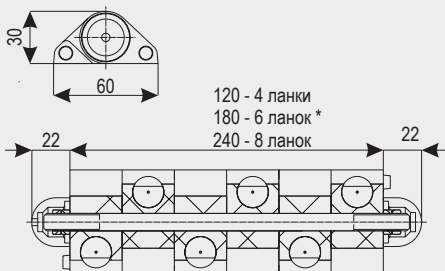

Art. 3401, 3402, 3403

Петля полімерна 4,6,8 ланкова
Polymer hinge 4.6.8 links

0,24 кг/ 0,33 кг/ 0,42 кг