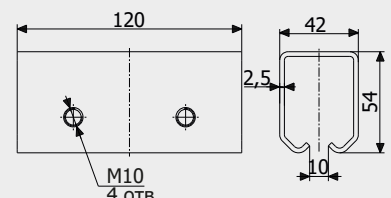

Art. 1303

Кронштейн СТРИКС М
з'єднувальний
Connecting bracket STRIX M

0,4 кг