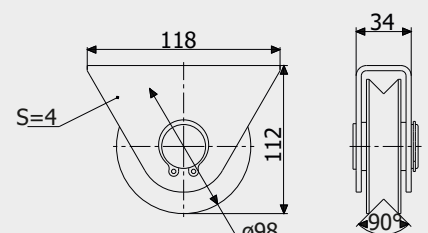

0,86 кг

Art. 3741

Кронштейн зовнішній Альфа 100
Bracket external Alpha 100

1,72кг

Art. 3742

Кронштейн зовнішній Дельта 100
Bracket external Delta 100

1,7 кг

Комплектуючі для підвісних воріт та хвірток