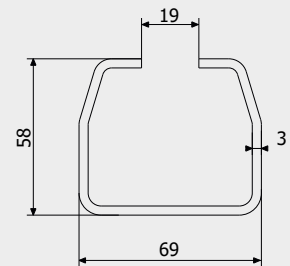

Art. 1200

Напрямна мала
Guide small

4,7 кг (1 м.п).