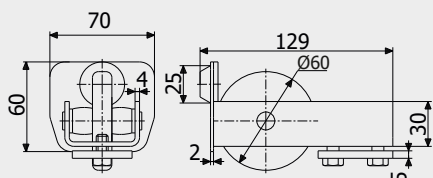

Art. 1542

Кінцевий ролик AM №2
Support wheel AM №2

0,72 кг