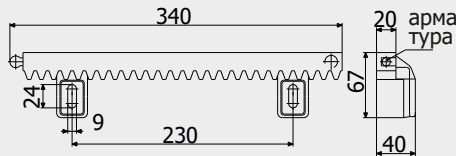

Art. 2202

Рейка полімерна тип 2
Nylon rack type 2

0,38 кг