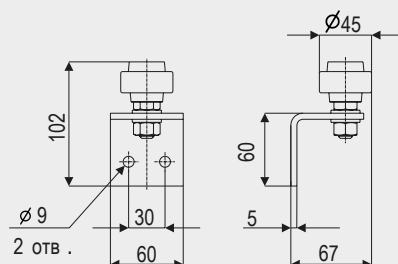

Art. 4212

Обмежувач U
Limiter U

0,34 кг