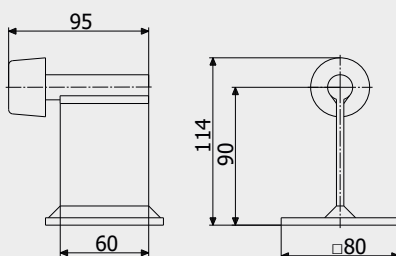

Art. 4108

Стопор Б
Stopper B

0,6 кг