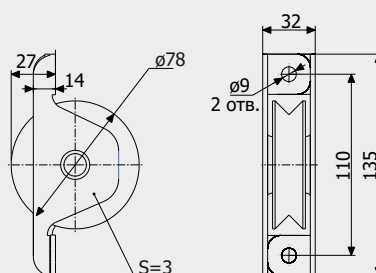

Кронштейн Дельта
Bracket Delta

0,76 кг

Art. 3731

Кронштейн зовнішній Альфа
Bracket external Alpha

0,83 кг

Art. 3720

Профіль Дельта (оцинкований)
Delta profile (galvanized)

2,9 кг (2м)