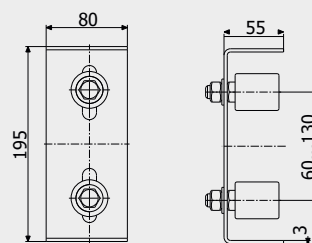

Напрямна мала С
Guide small C

4,8 кг

Art. 1230

Каретка несуча №3
The carriage carrying №3

2,6 кг

Art. 1320

Обмежувач №2
Limiter №2

0,7 кг