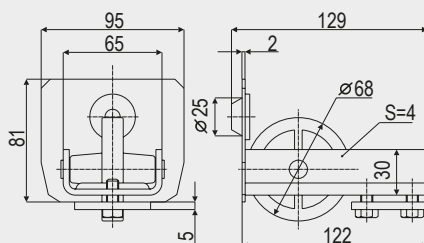

Кінцевий ролик AM
Support wheel AM

0,94 кг

Art. 1531

Кінцевий ролик A
Support wheel A

0,72 кг

Art. 1530

Кінцевий ролик M
Support wheel M

0,76 кг