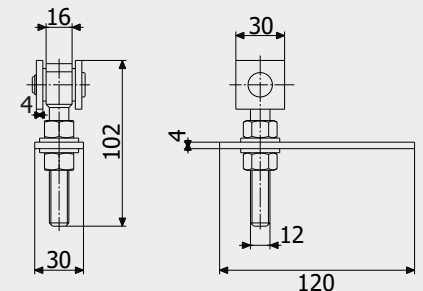

Art. 4251

Петля металева з пластиною 12
Metal hinge with plate 12

0,32 кг