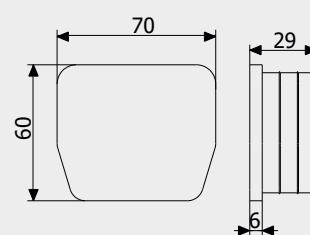

0,06 кг

Консольний комплект №4

Cantieliver kit for gates №4

Для воріт вагою до 400 кг та шириною проїзду 4м

*Комплектація може змінюватися за побажанням замовника.

Art. 1200

Напрямна мала
Guide Small

4,7 кг