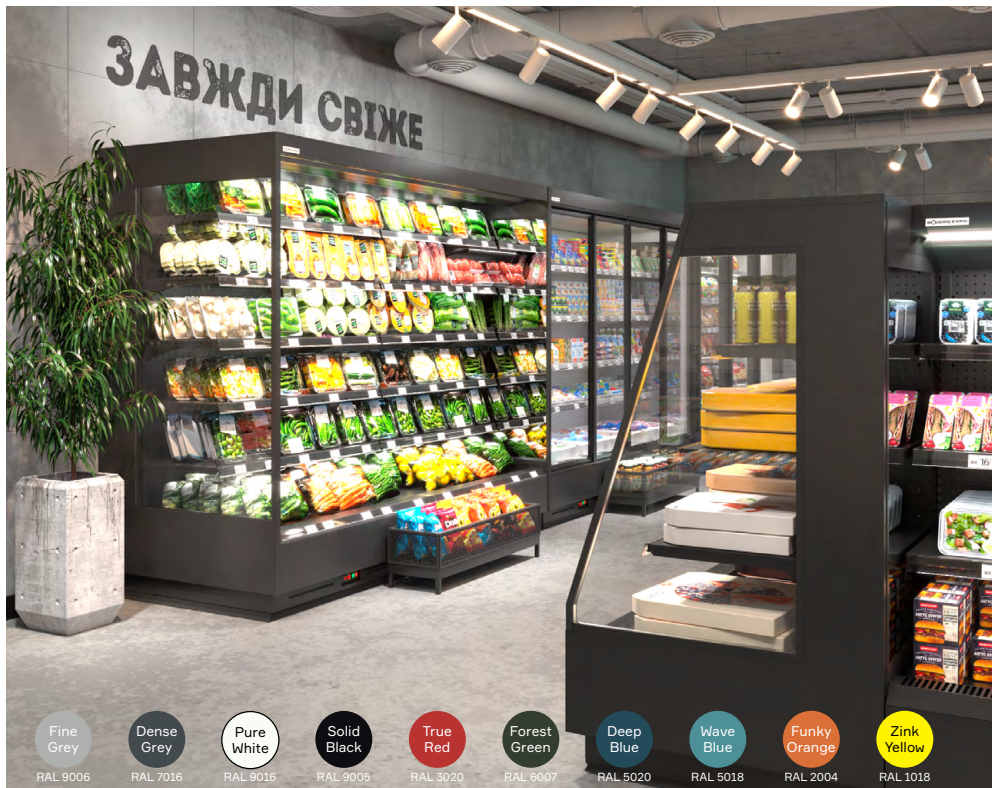

COOLES Deck

**Вертикальні холодильні вітрини
комерційного призначення**

Виносна система охолодження

Щоб забезпечити максимальну видимість і доступ до продуктів, ми розробили серію вітрин COOLES Deck. Це практичні, енергоефективні та екологічні продукти, які забезпечують зручний продаж товарів в режимі самообслуговування, а широкий діапазон розмірів дозволяє вибрати вітрини для торгових площ різних форматів

- 3M1 (-1...+5°C)
- 3M2 (-1...+7°C)
- 3N1 (+1...+10°C)
- 3L1 (-15...-18°C)
- 3L2 (-12...-18°C)

Fine Grey
RAL 9006

Dense Grey
RAL 7016

Pure White
RAL 9016

Solid Black
RAL 9005

True Red
RAL 3020

Forest Green
RAL 6007

Deep Blue
RAL 5020

Wave Blue
RAL 5018

Funky Orange
RAL 2004

Zink Yellow
RAL 1018

info@modern-expo.com
+380 332 78 95 00

MODERN EXPO