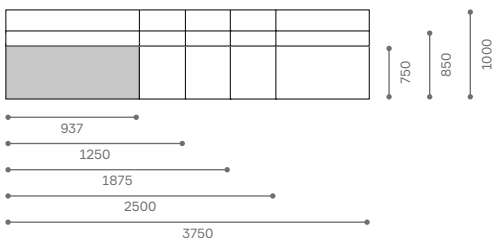

Висота	2075, 2220 мм
Темпер. режим	3M1 (-1/+5°C) 3M2 (-1/+7°C) 3N1 (+1/+10°C)
Холодоагент	R449A R404A

Без дверей

Розсувні двері

Розпашні двері

АС вентилятори

Полиці

Верхнє LED освітлення

TPV

## Розміри модулів