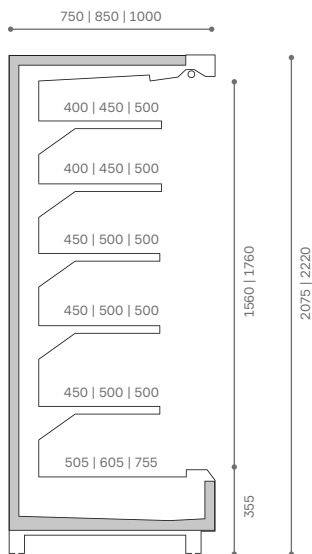

Висота	2075, 2220 мм
Темпер. режим	3M1 (-1/+5°C) 3M2 (-1/+7°C) 3N1 (+1/+10°C)
Холодоагент	R449A R404A

Без дверей

Розсувні двері

Розпашні двері

АС вентилятори

Полиці

Верхнє LED освітлення

TPV

## Розміри модулів