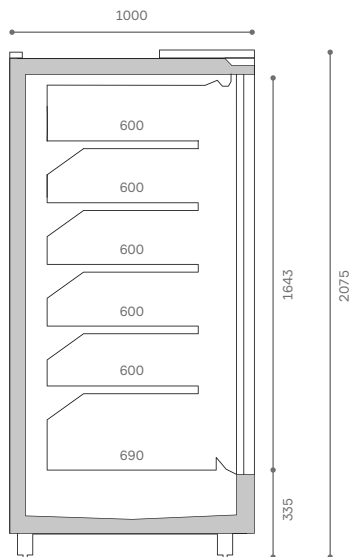

## Розміри модулів

Висота	2075 мм
Темпер. режим	3L1 (-18/-15°C) 3L2 (-18/-12°C)
Холодоагент	R449A R404A

АС  
вентилятори

TPB

Решіткові  
полиці

Розпашні  
двері

Упаковка

Верхнє LED  
освітлення