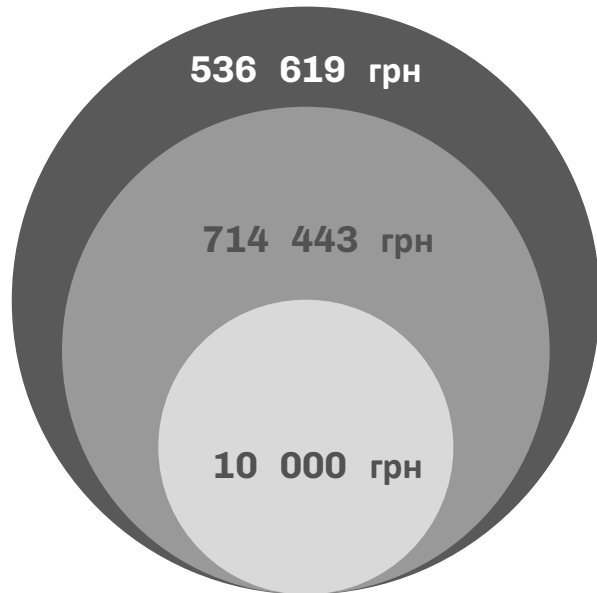

SHELTER HOUSE - SCHOOL

SHELTER HOUSE - SCHOOL

Чкаловська громада
Харківська область

SHELTER HOUSE - SCHOOL

1 251 062 грн

ЗАГАЛЬНИЙ ОБСЯГ КОШТІВ

ФІНАНСУВАННЯ

■ КОШТИ ОБЛАСНОГО БЮДЖЕТУ