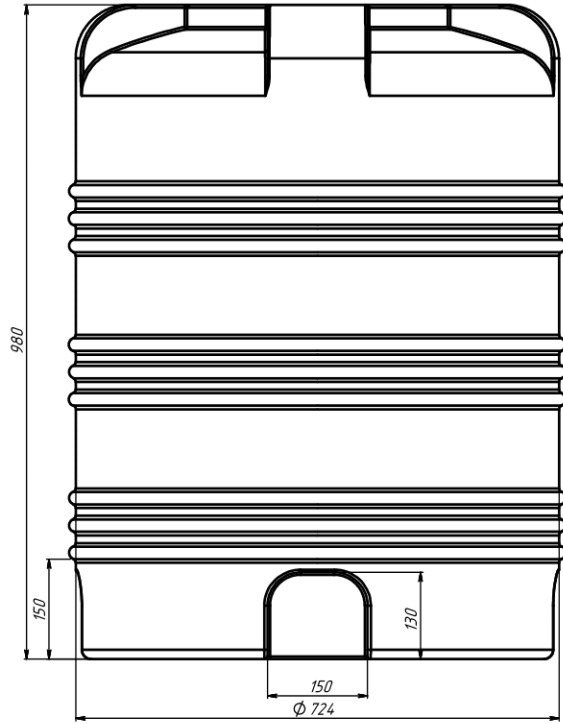

CROSS-SECTION A-A
SCALE 1:4

УХП.13.10.V350.05

	Weight	Scale
Tank V-350	-	1:4
Polyethylene LDPE		