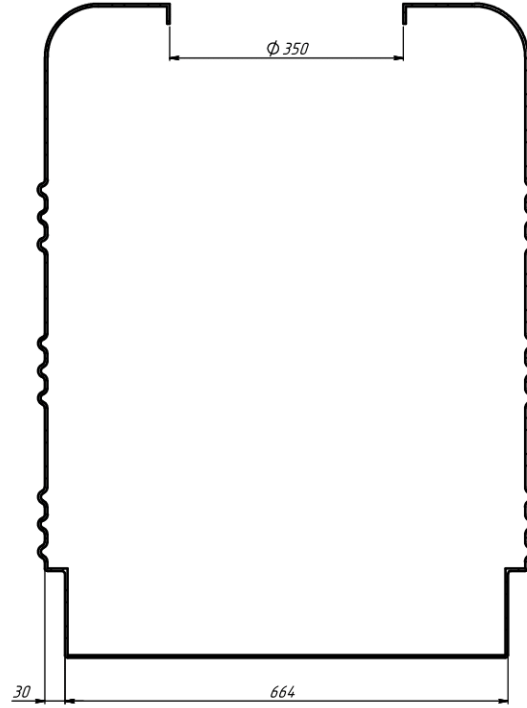

CROSS-SECTION A-A
SCALE 1:4

УХП.13.10.V350.05

	Weight	Scale
Tank V-350	-	1:4
Polyethylene LDPE		