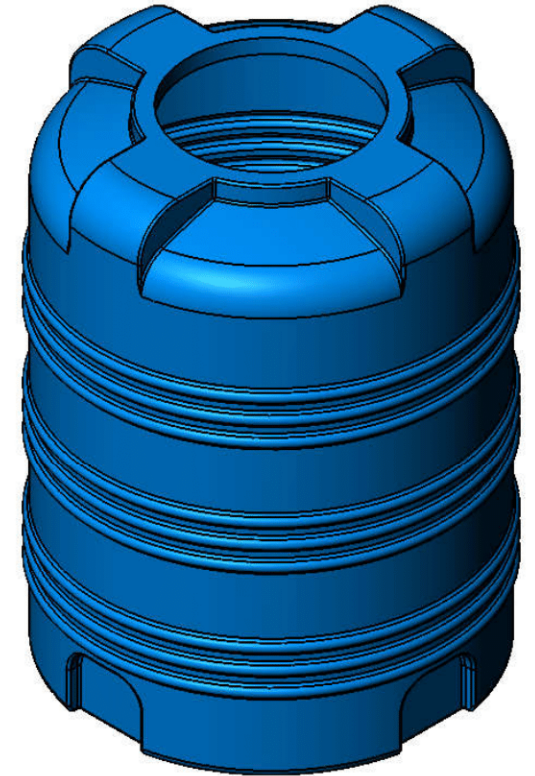

CROSS-SECTION A-A
SCALE 1:4

УХП.13.10.V350.05

	Weight	Scale
Tank V-350	-	1:4
Polyethylene LDPE		