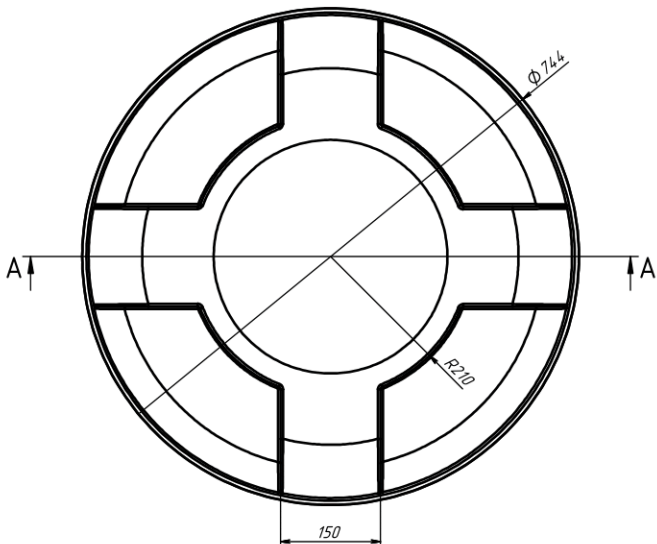

CROSS-SECTION A-A
SCALE 1:4

УХП.13.10.V350.05

	Weight	Scale
Tank V-350	-	1:4
Polyethylene LDPE		