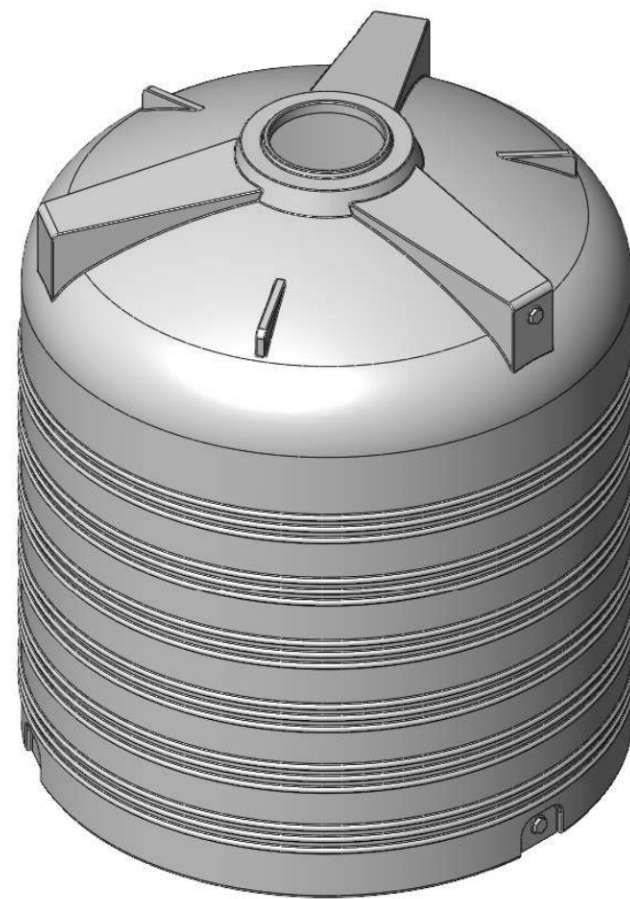

LOCAL SCALE A 1:1

УХП.22.12.V5000P.03		Scale
Plastic tanks V5000P	-	1:10
Полиэтилен ЛДПЕ		Uhaplast®